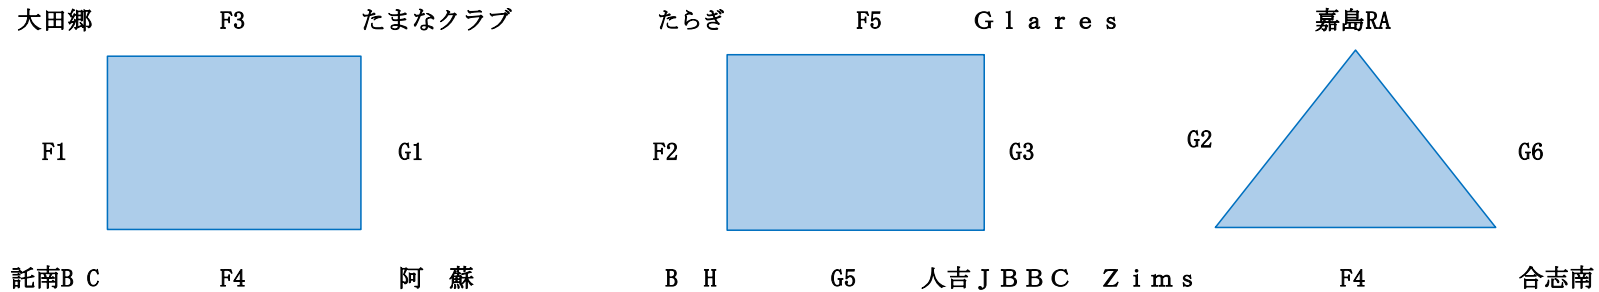

18日 【女子】御船スポーツセンタースケジュール

※出入口側【F】

試合	F コート				8時開場	試合	G コート				
開場8時～8時20分までフリーアップ、8時20～2試合目アップ/8時40～1試合目アップ											
	(淡)	対戦	(濃)	審判	T・O	時間	(淡)	対戦	(濃)	審判	T・O
1	オーシャンズ	×	三玉クラブ	たまなまち / B W	山都	9時～	1	玉名ミナミ	×	北総	清水/楓F / SF水俣
2	たまなまち	×	B W	オーシャンズ / 三玉	若葉	10時10～	2	清水	×	楓 F	玉名ミナミ / 北総 / ビーラビ
3	三玉クラブ	×	山都	若葉/たまなまち	オーシャンズ	11時20～	3	北総	×	SF水俣	楓 F / ビーラビ / 玉名ミナミ
4	若葉	×	たまなまち	三玉クラブ / 山都	B W	12時30～	4	楓 F	×	ビーラビ	北総 / SF水俣 / 清水
5	山都	×	オーシャンズ	B W/若葉	三玉クラブ	13時40～	5	SF水俣	×	玉名ミナミ	ビーラビ / 清水 / 北総
6	B W	×	若葉	山都/オーシャンズ	たまなまち	14時50～	6	ビーラビ	×	清水	SF水俣 / 玉名ミナミ / 楓 F
同率時フリースロー 片付けしない、そのまま。						16時～	同率時フリースロー 片付けしない、そのまま。				

19日 【男子】 御船スポーツセンタースケジュール

※出入口側【J】

試合	F コート				8時開場	試合	G コート					
開場8時～8時20分までフリーアップ、8時20～2試合目アップ/8時40～1試合目アップ												
	(淡)	対戦	(濃)	審判	T・O	時間	(淡)	対戦	(濃)	審判	T・O	
1	太田郷	×	託南BC	たらぎ/B H	人吉JBBC	9時～	1	阿蘇	×	たまなクラブ	嘉島RA / Z i m s	Glares
2	たらぎ	×	B H	たまなクラブ/太田郷	託南	10時10～	2	嘉島RA	×	Z i m s	人吉JBBC / Glares	合志南
3	たまなクラブ	×	太田郷	託南BC / 阿蘇	たらぎ	11時20～	3	人吉JBBC	×	Glares	Z i m s / 合志南	嘉島RA
4	託南BC	×	阿蘇	Glares / たらぎ	太田郷	12時30～	4	Z i m s	×	合志南	B H / 人吉JBBC	B H
5	Glares	×	たらぎ	太田郷/託南BC	たまなクラブ	13時40～	5	B H	×	人吉JBBC	合志南/嘉島RA	Z i m s
6	決定戦がある場合、審判、T0の協議					14時50～	6	合志南	×	嘉島RA	阿蘇/たまなクラブ	阿蘇
協議後、決定戦または、G6の試合を待ち、決定戦を行う。						16時～	決定戦がある場合終了後、片付け。					