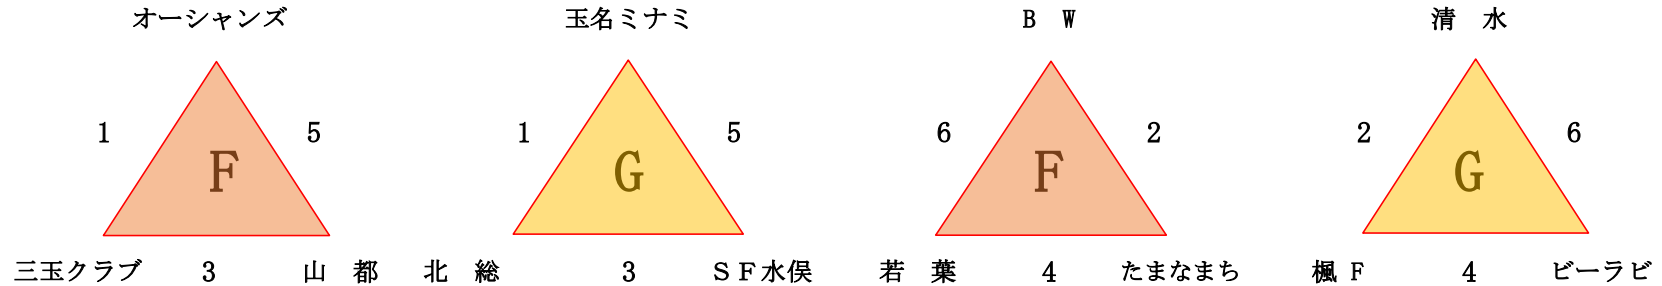

18日 【女子】御船スポーツセンタースケジュール

※出入口側【F】

試合	F コート				8時開場	試合	G コート				
開場8時～8時20分までフリーアップ、8時20～2試合目アップ/8時40～1試合目アップ											
	(淡)	対戦	(濃)	審判	T・O	時間	(淡)	対戦	(濃)	審判	T・O
1	オーシャンズ	×	三玉クラブ	たまなまち / B W	山都	9時～	1	玉名ミナミ	×	北総	清水/楓F / SF水俣
2	たまなまち	×	B W	オーシャンズ / 三玉	若葉	10時10～	2	清水	×	楓 F	玉名ミナミ / 北総 / ビーラビ
3	三玉クラブ	×	山都	若葉/たまなまち	オーシャンズ	11時20～	3	北総	×	SF水俣	楓 F / ビーラビ / 玉名ミナミ
4	若葉	×	たまなまち	三玉クラブ / 山都	B W	12時30～	4	楓 F	×	ビーラビ	北総 / SF水俣 / 清水
5	山都	×	オーシャンズ	B W/若葉	三玉クラブ	13時40～	5	SF水俣	×	玉名ミナミ	ビーラビ / 清水 / 北総
6	B W	×	若葉	山都/オーシャンズ	たまなまち	14時50～	6	ビーラビ	×	清水	SF水俣 / 玉名ミナミ / 楓 F
同率時フリースロー 片付けしない、そのまま。						16時～	同率時フリースロー 片付けしない、そのまま。				

19日 【男子】 御船スポーツセンタースケジュール

※出入口側【J】

試合	F コート				8時開場	試合	G コート					
開場8時～8時20分までフリーアップ、8時20～2試合目アップ/8時40～1試合目アップ												
	(淡)	対戦	(濃)	審判	T・O	時間	(淡)	対戦	(濃)	審判	T・O	
1	太田郷	×	託南BC	たらぎ/B H	人吉JBBC	9時～	1	阿蘇	×	たまなクラブ	嘉島RA / Z i m s	Glares
2	たらぎ	×	B H	たまなクラブ/太田郷	託南	10時10～	2	嘉島RA	×	Z i m s	人吉JBBC / Glares	合志南
3	たまなクラブ	×	太田郷	託南BC / 阿蘇	たらぎ	11時20～	3	人吉JBBC	×	Glares	Z i m s / 合志南	嘉島RA
4	託南BC	×	阿蘇	Glares / たらぎ	太田郷	12時30～	4	Z i m s	×	合志南	B H / 人吉JBBC	B H
5	Glares	×	たらぎ	太田郷/託南BC	たまなクラブ	13時40～	5	B H	×	人吉JBBC	合志南/嘉島RA	Z i m s
6	決定戦がある場合、審判、T0の協議					14時50～	6	合志南	×	嘉島RA	阿蘇/たまなクラブ	阿蘇
協議後、決定戦または、G6の試合を待ち、決定戦を行う。						16時～	決定戦がある場合終了後、片付け。					