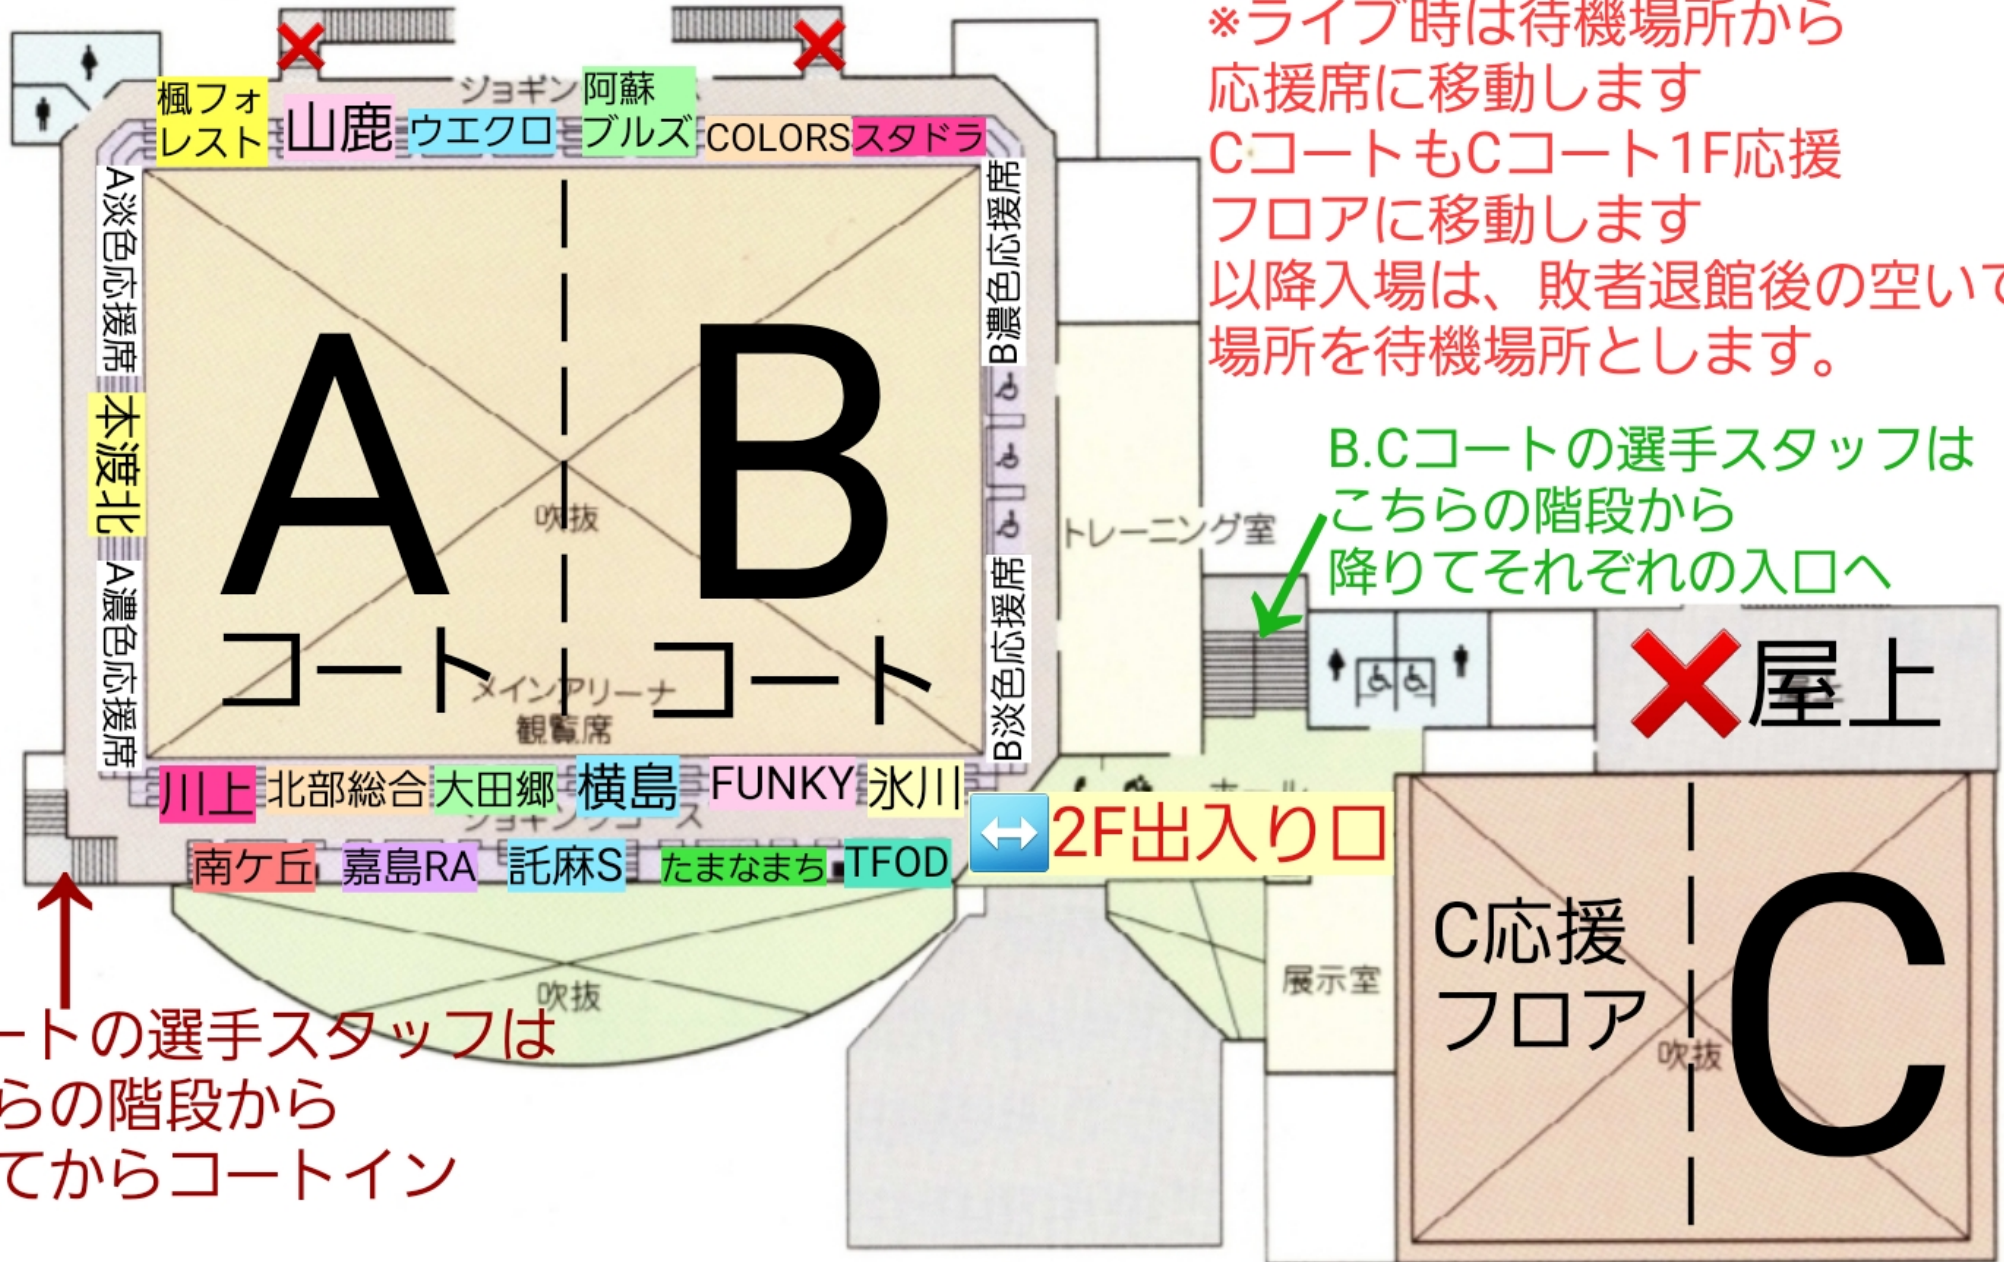

←玉名熊本線

選手、サポーター、スタッフ黄色

桃田運動公園

玉名市営桃田野球場

審判室

玉名総合体育館

※Cの放送室は役員休憩室

Aコートの試合の選手指導者はこちらから降りてくる
試合が終わったらこちらから2階へ

男子更衣室
女子更衣室

入場したらABC関係者はこちらから2階へ

2階上り下り共通

バスケ関係者入場

【26日】玉名市総合体育館2F

※ライブ時は待機場所から応援席に移動します
CコートもCコート1F応援フロアに移動します
以降入場は、敗者退館後の空いている場所を待機場所とします。

B.Cコートの選手スタッフはこちらの階段から降りてそれぞれの入口へ

×屋上

2F出入口

Aコートの選手スタッフはこちらの階段から降りてからコートイン

【27日】玉名市総合体育館

*ライブ時は待機場所から
応援席に移動します

CコートもCコート1F応援
フロアに移動します

以降入場は、敗者退館後の空いてる
場所を待機場所とします。

B.Cコートの選手スタッフは
こちらの階段から
降りてそれぞれの入口へ

× 屋上