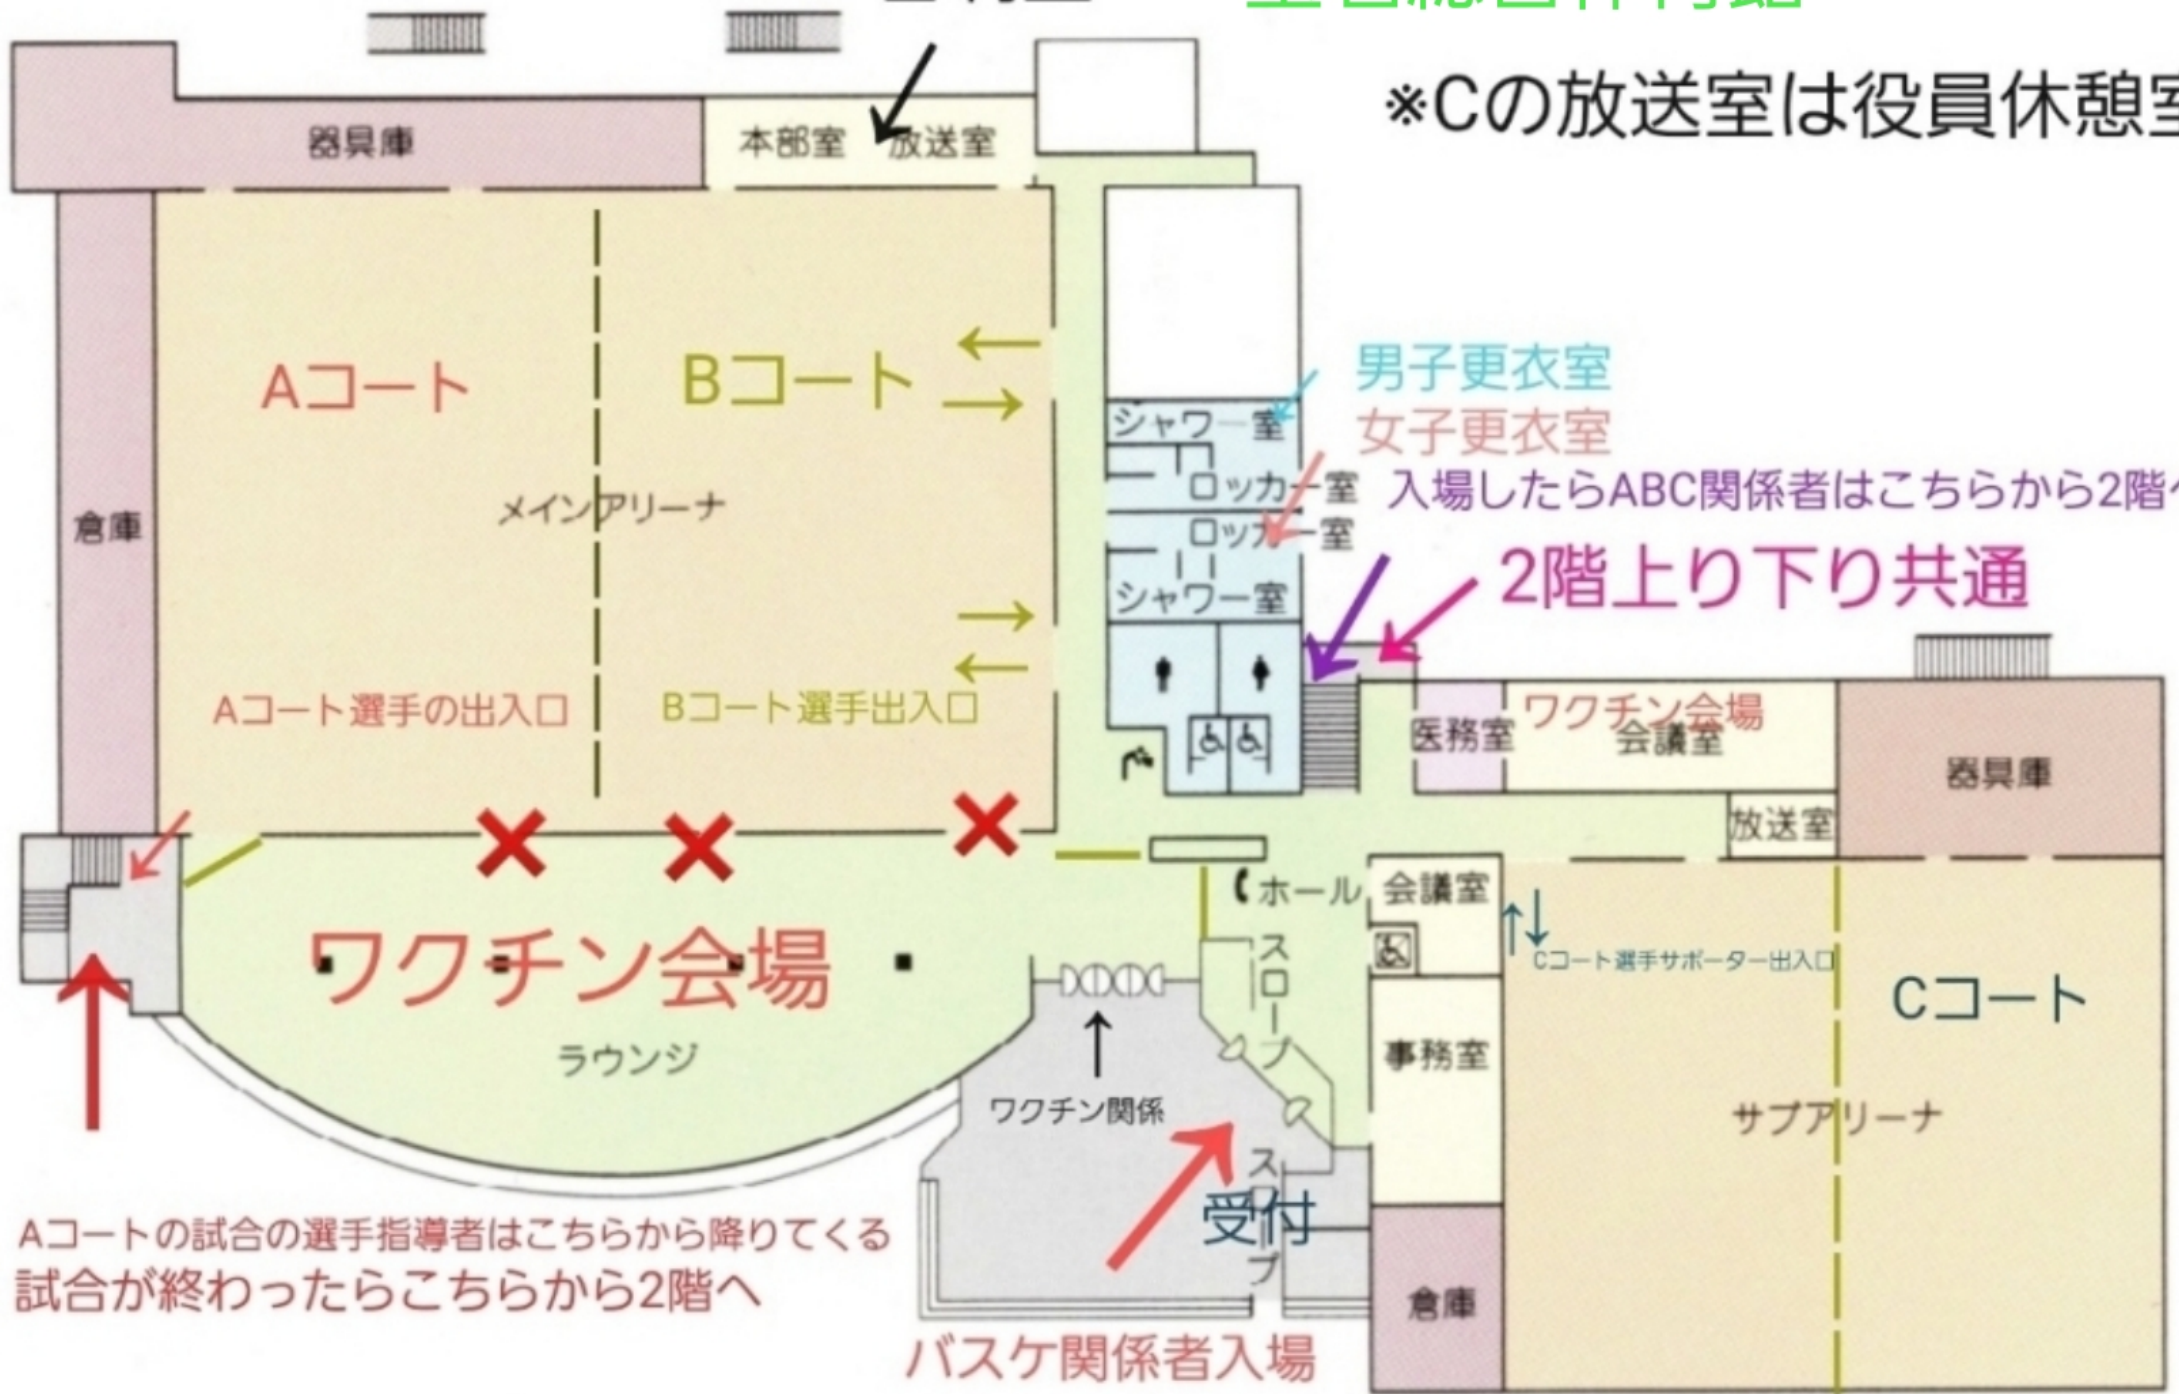

←玉名熊本線

選手、サポーター、スタッフ黄色

桃田運動公園

玉名市営桃田野球場

審判室

玉名総合体育館

※Cの放送室は役員休憩室

Aコートの試合の選手指導者はこちらから降りてくる
試合が終わったらこちらから2階へ

男子更衣室
女子更衣室

入場したらABC関係者はこちらから2階へ

2階上り下り共通

バスケ関係者入場

【26日】玉名市総合体育館2F

※ライブ時は待機場所から応援席に移動します
CコートもCコート1F応援フロアに移動します
以降入場は、敗者退館後の空いている場所を待機場所とします。

B.Cコートの選手スタッフはこちらの階段から降りてそれぞれの入口へ

×屋上

2F出入口

Aコートの選手スタッフはこちらの階段から降りてからコートイン

【27日】玉名市総合体育館

*ライブ時は待機場所から
応援席に移動します

CコートもCコート1F応援
フロアに移動します

以降入場は、敗者退館後の空いてる
場所を待機場所とします。

B.Cコートの選手スタッフは
こちらの階段から
降りてそれぞれの入口へ

× 屋上

2F 出入口

C 応援
フロア

C

Aコートの選手スタッフは
こちらの階段から
降りてからコートイン

展示室