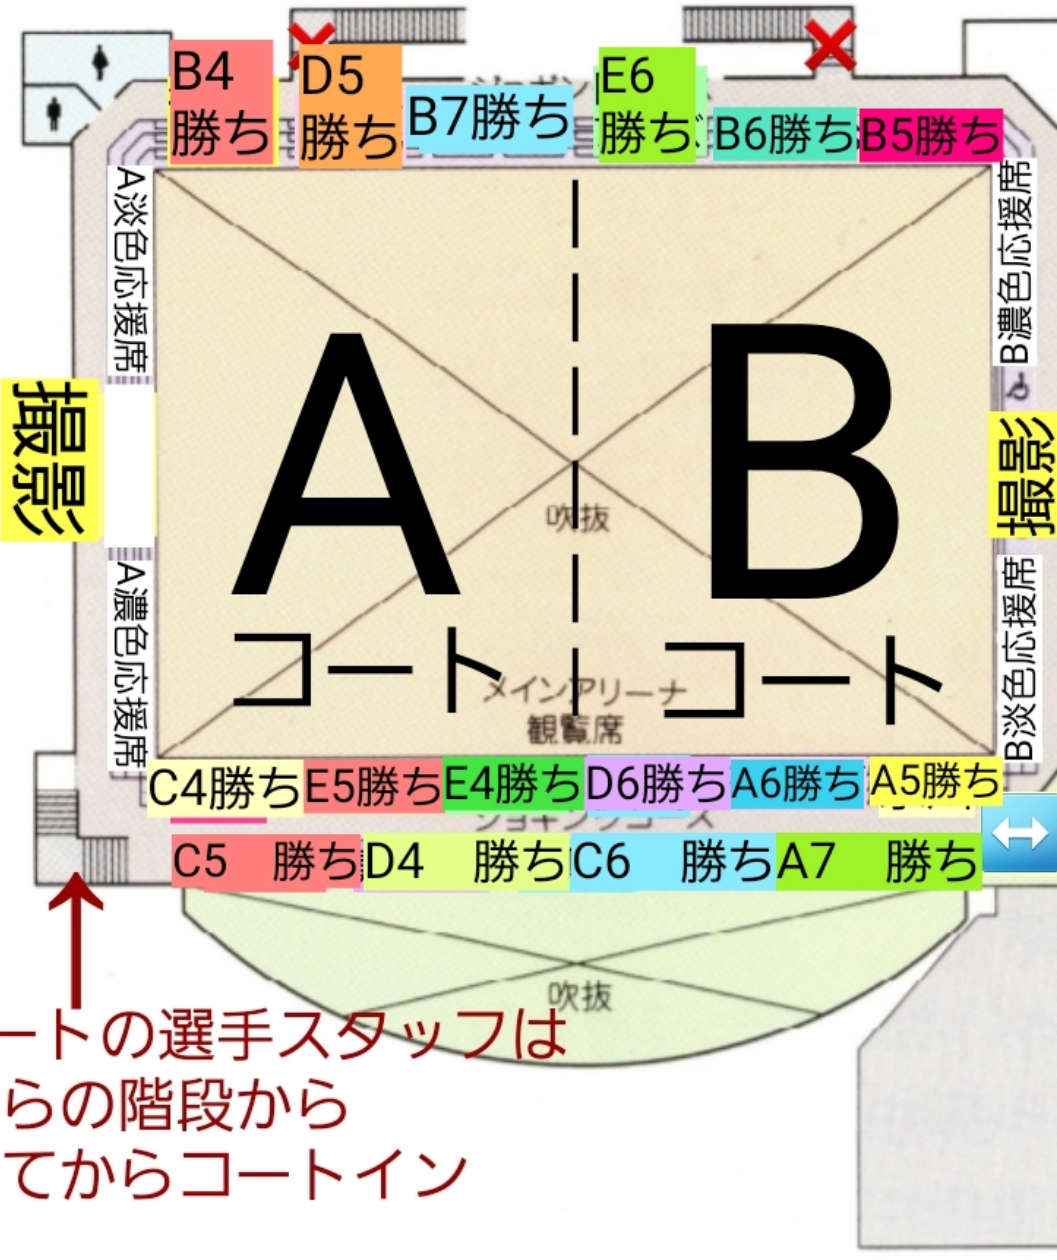

男子更衣室
女子更衣室

入場したらABC関係者はこちらから2階へ

2階上り下り共通

バスケ関係者入場

【26日】玉名市総合体育館2F

※ライブ時は待機場所から応援席に移動します
CコートもCコート1F応援フロアに移動します
以降入場は、敗者退館後の空いている場所を待機場所とします。

B.Cコートの選手スタッフはこちらの階段から降りてそれぞれの入口へ

×屋上

2F出入口

Aコートの選手スタッフはこちらの階段から降りてからコートイン

【27日】玉名市総合体育館

*ライブ時は待機場所から
応援席に移動します

CコートもCコート1F応援
フロアに移動します

以降入場は、敗者退館後の空いてる
場所を待機場所とします。

B.Cコートの選手スタッフは
こちらの階段から
降りてそれぞれの入口へ

× 屋上

2F 出入口

C 応援
フロア

C

Aコートの選手スタッフは
こちらの階段から
降りてからコートイン

展示室