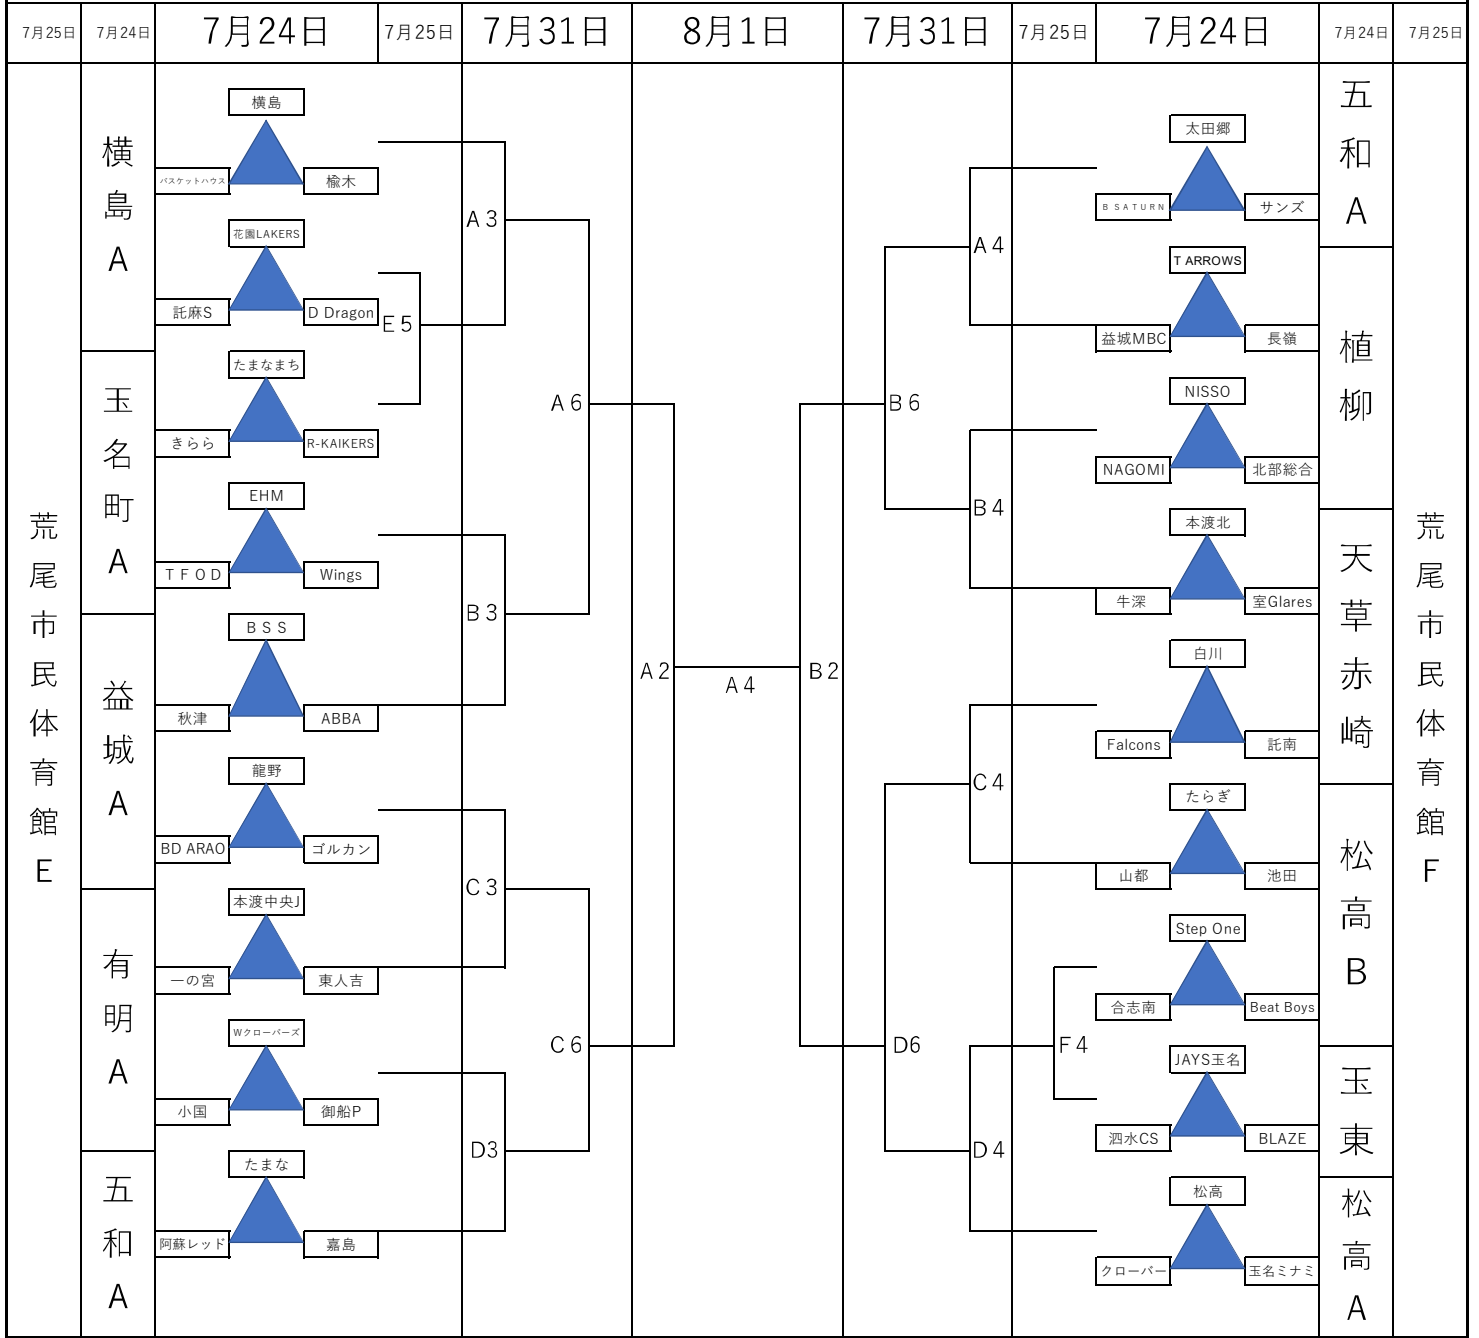

第47回熊日学童オリンピック大会組み合わせ（女子）

7月25日	7月24日	7月24日	7月25日	7月31日	8月1日	7月31日	7月25日	7月24日	7月24日	7月25日		
荒尾市民体育館 E		有明 B	本渡中央 ▲ 北部総合 一新	A 1	A 5	B 5	A 2	BRAVE WINGS ▲ ぎよら 伊倉	益城 B	荒尾市民体育館 F		
		うしぶか ▲ サンス 益城BD	E 1					たらぎ ▲ 本渡北 合志カタルバ			F 1	
		横島 B	横島 ▲ Wクローバーズ 宇城SW	B 1		A 1	B 1	A 3	B 2		HYPER BEAT ▲ 龍野 B.D.A.R.A.O	海東
		AC玉名 ▲ バスケットハウス 御船エ	E 2								B Queens ▲ 楡木 南ヶ丘	
		河浦	A・GIRLS ▲ 池田 玉名ミナミ	C 1		A 1	B 1	A 3	C 2		三玉 ▲ 氷川 菊陽	三玉 A
		Guts ▲ オーシャンズ 上天草	E 3								室ラビッツ ▲ 三角 HSC	
		三玉 B	たまな ▲ 川上 S Dragon	C 5		A 1	D 5	A 3	D 2		たまなまち ▲ 白川 当尾きらら	玉名町 B
		北部東 ▲ ループス 城北	E 4								KJS ▲ 清水 鹿本	
五和中	ABBA ▲ FLIGHT 山ノ内	D 1	A 1	D 5	A 3	D 2	B.Rabbits ▲ G VENUS NAGOMI	五和 B				
宇土	HGF リームス ▲ 麻生田 松高						E 4		阿蘇レッド ▲ 酒水CS 田迎	F 3		
山鹿	山鹿 Jr ▲ SONICS 富合	D 1	A 1	D 5	A 3	D 2	阿蘇レッド ▲ 酒水CS 田迎	宇土				
Beck ▲ 御幸 白坪	E 4						FUNKY ▲ 人吉JBBC 合志南		F 3			

7月25日（日）・7月31日（土）・8月1日（日）

A、B：松島総合センター「アロマ」体育館 C、D：天草市民センター 体育館

E、F：荒尾市民体育館

第1試合 9：30～ 第2試合 10：30～

第3試合 11：30～ 第4試合 12：30～

第5試合 13：30～ 第6試合 14：30～

第47回熊日学童オリンピック大会組み合わせ（男子）

7月25日（日）・7月31日（土）・8月1日（日）

A、B：松島総合センター「アロマ」体育館 C、D：天草市民センター 体育館
 E、F：荒尾市民体育館

第1試合 9：30～	第2試合 10：30～
第3試合 11：30～	第4試合 12：30～
第5試合 13：30～	第6試合 14：30～