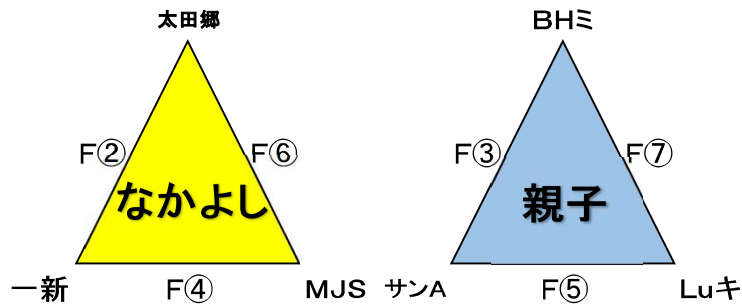

イオン九州Presents 2024キッズバスケットボール阿蘇フェスティバル組み合わせ

★阿蘇市阿蘇体育館A・B・C(9月22日)

試合時間 (9月22日)	
開会式	8:45~
①	9:30~
②	10:15~
③	11:00~
④	11:45~
⑤	12:30~
⑥	13:15~
⑦	14:00~
⑧	14:45~
⑨	15:30~
⑩	16:15~

※定刻を基本とし、試合終了後8分間は空ける。
 (試合が連続する場合は10分)
 ※開会式は阿蘇体育館のみ。

★阿蘇中学校体育館D・E(9月22日)

★阿蘇西小学校体育館F(9月22日)

※赤字はテレビ撮影予定試合。(レフリー・カットマン・スラックス・ワッペンを着用徹底をお願いします。)
 ※コーチの方は自チームの試合中のベンチでは、レフリー・カットマンのままにお願いいたします。
 ※タイムアウトは前半1回、後半1回です。(タイムアウト時のみ、どのクォーターでも交代ができます。)

対戦カード及び審判 (大会1日目)