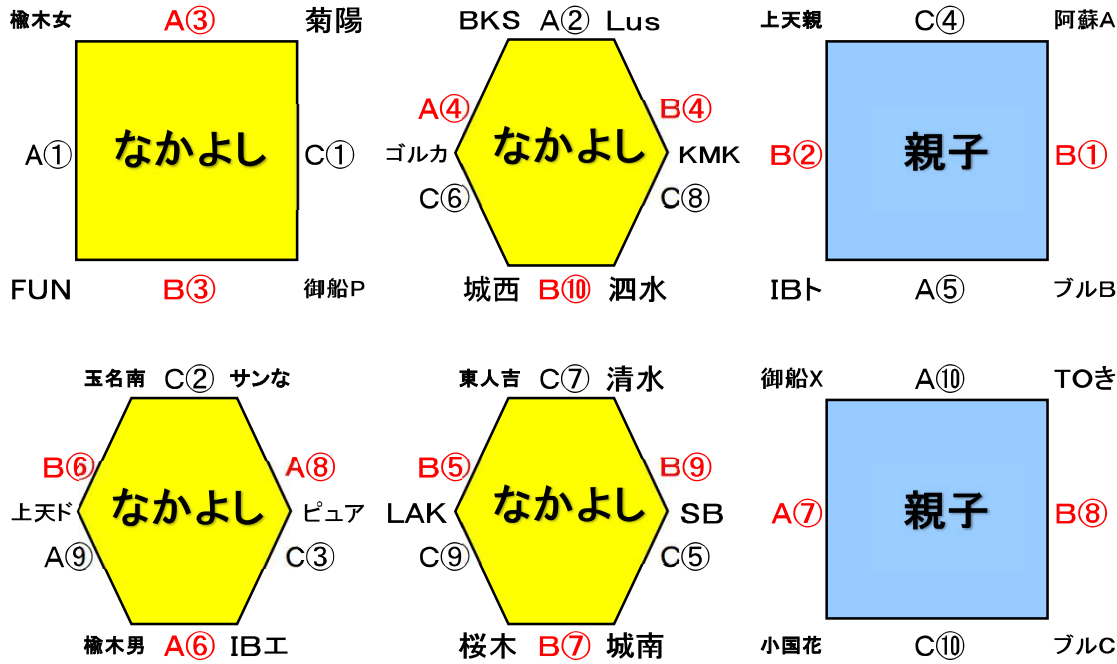

イオン九州Presents 2024キッズバスケットボール阿蘇フェスティバル組み合わせ

★阿蘇市阿蘇体育館A・B・C(9月22日)

試合時間 (9月22日)	
開会式	8:45~
①	9:30~
②	10:15~
③	11:00~
④	11:45~
⑤	12:30~
⑥	13:15~
⑦	14:00~
⑧	14:45~
⑨	15:30~
⑩	16:15~

※定刻を基本とし、試合終了後8分間は空ける。
 (試合が連続する場合は10分)
 ※開会式は阿蘇体育館のみ。

★阿蘇中学校体育館D・E(9月22日)

★阿蘇西小学校体育館F(9月22日)

※赤字はテレビ撮影予定試合。(レフリー・カットマン・スラックス・ワッペンを着用徹底をお願いします。)
 ※コーチの方は自チームの試合中のベンチでは、レフリー・カットマンのままにお願いいたします。
 ※タイムアウトは前半1回、後半1回です。(タイムアウト時のみ、どのクォーターでも交代ができます。)

対戦カード及び審判 (大会1日目)