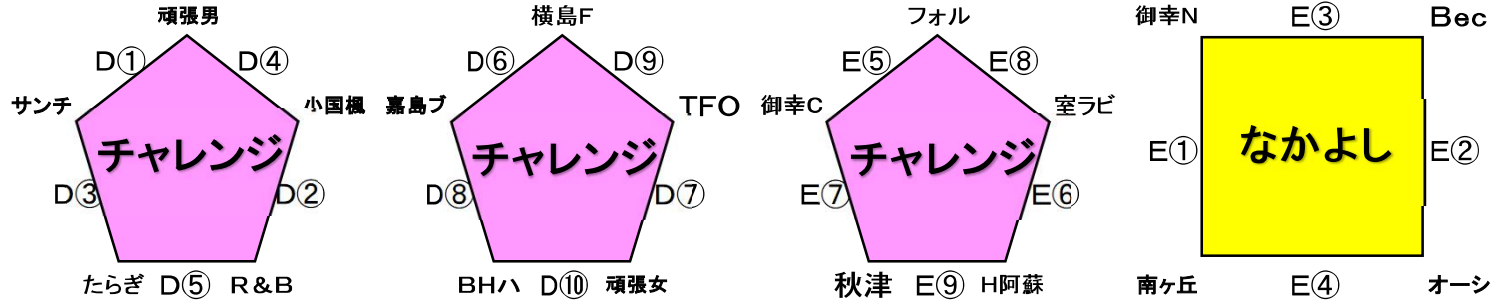

イオン九州Presents 2024キッズバスケットボール阿蘇フェスティバル組み合わせ

★阿蘇市阿蘇体育館A・B・C(9月22日)

試合時間 (9月22日)	
開会式	8:45~
①	9:30~
②	10:15~
③	11:00~
④	11:45~
⑤	12:30~
⑥	13:15~
⑦	14:00~
⑧	14:45~
⑨	15:30~
⑩	16:15~

※定刻を基本とし、試合終了後8分間は空ける。
 (試合が連続する場合は10分)
 ※開会式は阿蘇体育館のみ。

★阿蘇中学校体育館D・E(9月22日)

★阿蘇西小学校体育館F(9月22日)

※赤字はテレビ撮影予定試合。(レフリー・カットマン・スラックス・ワッペンを着用徹底をお願いします。)
 ※コーチの方は自チームの試合中のベンチでは、レフリー・カットマンのままにお願いいたします。
 ※タイムアウトは前半1回、後半1回です。(タイムアウト時のみ、どのクォーターでも交代ができます。)

対戦カード及び審判 (大会1日目)