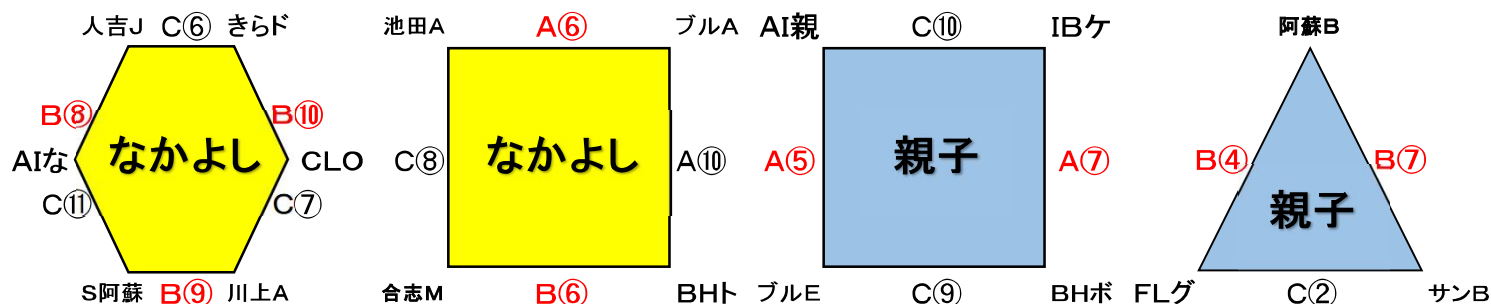

イオン九州Presents 2024キッズバスケットボール阿蘇フェスティバル組み合わせ

★阿蘇市阿蘇体育館A・B・C(9月23日)

試合時間 (9月23日)		④	10:45~	⑧	13:45~
①	8:30~	⑤	11:30~	⑨	14:30~
②	9:15~	⑥	12:15~	⑩	15:15~
③	10:00~	⑦	13:00~	⑪	16:00~

※定刻を基本とし、試合終了後8分間は空ける。
(試合が連続する場合は10分)

★阿蘇中学校体育館D・E(9月23日)

※赤字はテレビ撮影予定試合。(レフリー・カッター・スラックス・ワッペンを着用徹底をお願いします。)
※コーチの方は自チームの試合中のベンチでは、レフリー・カッターのままにいないようにお願いします。
※タイムアウトは前半1回、後半1回です。(タイムアウト時のみ、どのクォーターでも交代ができます。)

対戦カード及び審判（大会2日目）

		9月23日(月)						
		阿蘇市阿蘇体育館			阿蘇中体育館			
		Aコート	Bコート	Cコート			Dコート	Eコート
8:30~	①	室ラビ - 頑張女 御幸C たらぎ	横島F - H阿蘇 BHハ 頑張男	秋津 - 小国楓 FLグ サンB	8:30~	①	NIブ - 池田B 川上B 甲佐	ブルD Mクロ きらF 人吉ラ
9:15~	②	御幸C - たらぎ 室ラビ 頑張女	BHハ - 頑張男 横島F H阿蘇	FLグ - サンB 秋津 小国楓	9:15~	②	川上B - 甲佐 池田B 頑女武	きらF 人吉ラ ブルD Mクロ
10:00~	③	室ラビ - 小国楓 TFO サンチ	秋津 - 頑張女 FLグ 阿蘇B	横島F - R&B 御幸C 頑張男	10:00~	③	池田B - 頑女武 NIブ 甲佐	ブルD 人吉ラ きらF Mクロ
10:45~	④	TFO - サンチ 室ラビ 小国楓	FLグ - 阿蘇B 秋津 頑張女	御幸C - 頑張男 横島F R&B	10:45~	④	NIブ - 甲佐 頑女武 川上B	きらF Mクロ ブルD 人吉ラ
11:30~	⑤	AI親 - ブルE 池田A BHT	嘉島ブ - R&B ブルA 合志M	BHハ - たらぎ 人吉J きらド	11:30~	⑤	川上B - 頑女武 NIブ 池田B	玉名町 - NIマ TOキ 若葉
12:15~	⑥	池田A - ブルA AI親 嘉島ブ	BHT - 合志M ブルE R&B	人吉J - きらド BHハ たらぎ	12:15~	⑥	Wクロ - 本渡北 IBデ 嘉島ス	TOキ - 若葉 NIマ FLな
13:00~	⑦	BHボ - IBケ TFO H阿蘇	サンB - 阿蘇B 人吉J AIな	CLO - 川上A 池田A 合志M	13:00~	⑦	IBデ - 嘉島ス 本渡北 合志サ	NIマ - FLな 玉名町 若葉
13:45~	⑧	TFO - H阿蘇 BHボ IBケ	人吉J - AIな サンB 阿蘇B	池田A - 合志M CLO 川上A	13:45~	⑧	本渡北 - 合志サ Wクロ 嘉島ス	玉名町 - 若葉 FLな TOキ
14:30~	⑨	嘉島ブ - サンチ BHT ブルA	S阿蘇 - 川上A CLO きらド	BHボ - ブルE AI親 AIな	14:30~	⑨	Wクロ - 嘉島ス 合志サ IBデ	TOキ - FLな 玉名町 NIマ
15:15~	⑩	BHT - ブルA 嘉島ブ サンチ	CLO - きらド S阿蘇 川上A	AI親 - IBケ S阿蘇 ブルE	15:15~	⑩	IBデ - 合志サ Wクロ 本渡北	/
16:00~	⑪	/	未定 - 未定 指名 指名 ※ピックアップゲーム	S阿蘇 - AIな BHボ IBケ				

※各チームで「熱中症対策・感染対策」を十分に行って下さい。

※赤囲みは、テレビ撮影予定試合。(レフリー・カッター・スラックス・ワッペンを着用徹底をお願いします。)

※試合開始時刻は目安です。前試合終了後8分空ける。(試合が連続する場合は10分空ける。)

※各チームのTO委員の方(1名)は、自チームの審判配当の時間をお願いいたします。