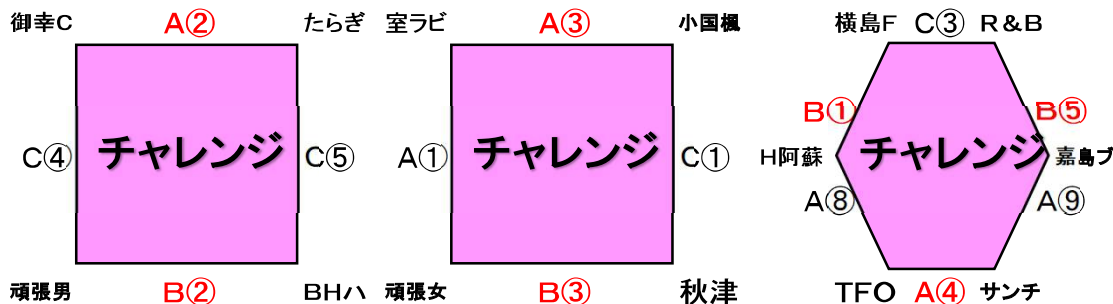

イオン九州Presents 2024キッズバスケットボール阿蘇フェスティバル組み合わせ

★阿蘇市阿蘇体育館A・B・C(9月23日)

試合時間 (9月23日)		④	10:45~	⑧	13:45~
①	8:30~	⑤	11:30~	⑨	14:30~
②	9:15~	⑥	12:15~	⑩	15:15~
③	10:00~	⑦	13:00~	⑪	16:00~

※定刻を基本とし、試合終了後8分間は空ける。
(試合が連続する場合は10分)

★阿蘇中学校体育館D・E(9月23日)

※赤字はテレビ撮影予定試合。(レフリー・カッター・スラックス・ワッペンを着用徹底をお願いします。)
※コーチの方は自チームの試合中のベンチでは、レフリー・カッターのままにいないようにお願いします。
※タイムアウトは前半1回、後半1回です。(タイムアウト時のみ、どのクォーターでも交代ができます。)

対戦カード及び審判（大会2日目）

		9月23日(月)						
		阿蘇市阿蘇体育館			阿蘇中体育館			
		Aコート	Bコート	Cコート			Dコート	Eコート
8:30~	①	室ラビ - 頑張女 御幸C たらぎ	横島F - H阿蘇 BHハ 頑張男	秋津 - 小国楓 FLグ サンB	8:30~	①	NIブ - 池田B 川上B 甲佐	ブルD Mクロ きらF 人吉ラ
9:15~	②	御幸C - たらぎ 室ラビ 頑張女	BHハ - 頑張男 横島F H阿蘇	FLグ - サンB 秋津 小国楓	9:15~	②	川上B - 甲佐 池田B 頑女武	きらF 人吉ラ ブルD Mクロ
10:00~	③	室ラビ - 小国楓 TFO サンチ	秋津 - 頑張女 FLグ 阿蘇B	横島F - R&B 御幸C 頑張男	10:00~	③	池田B - 頑女武 NIブ 甲佐	ブルD 人吉ラ きらF Mクロ
10:45~	④	TFO - サンチ 室ラビ 小国楓	FLグ - 阿蘇B 秋津 頑張女	御幸C - 頑張男 横島F R&B	10:45~	④	NIブ - 甲佐 頑女武 川上B	きらF Mクロ ブルD 人吉ラ
11:30~	⑤	AI親 - ブルE 池田A BHT	嘉島ブ - R&B ブルA 合志M	BHハ - たらぎ 人吉J きらド	11:30~	⑤	川上B - 頑女武 NIブ 池田B	玉名町 - NIマ TOキ 若葉
12:15~	⑥	池田A - ブルA AI親 嘉島ブ	BHT - 合志M ブルE R&B	人吉J - きらド BHハ たらぎ	12:15~	⑥	Wクロ - 本渡北 IBデ 嘉島ス	TOキ - 若葉 NIマ FLな
13:00~	⑦	BHボ - IBケ TFO H阿蘇	サンB - 阿蘇B 人吉J AIな	CLO - 川上A 池田A 合志M	13:00~	⑦	IBデ - 嘉島ス 本渡北 合志サ	NIマ - FLな 玉名町 若葉
13:45~	⑧	TFO - H阿蘇 BHボ IBケ	人吉J - AIな サンB 阿蘇B	池田A - 合志M CLO 川上A	13:45~	⑧	本渡北 - 合志サ Wクロ 嘉島ス	玉名町 - 若葉 FLな TOキ
14:30~	⑨	嘉島ブ - サンチ BHT ブルA	S阿蘇 - 川上A CLO きらド	BHボ - ブルE AI親 AIな	14:30~	⑨	Wクロ - 嘉島ス 合志サ IBデ	TOキ - FLな 玉名町 NIマ
15:15~	⑩	BHT - ブルA 嘉島ブ サンチ	CLO - きらド S阿蘇 川上A	AI親 - IBケ S阿蘇 ブルE	15:15~	⑩	IBデ - 合志サ Wクロ 本渡北	/
16:00~	⑪	/	未定 - 未定 指名 指名 ※ピックアップゲーム	S阿蘇 - AIな BHボ IBケ				