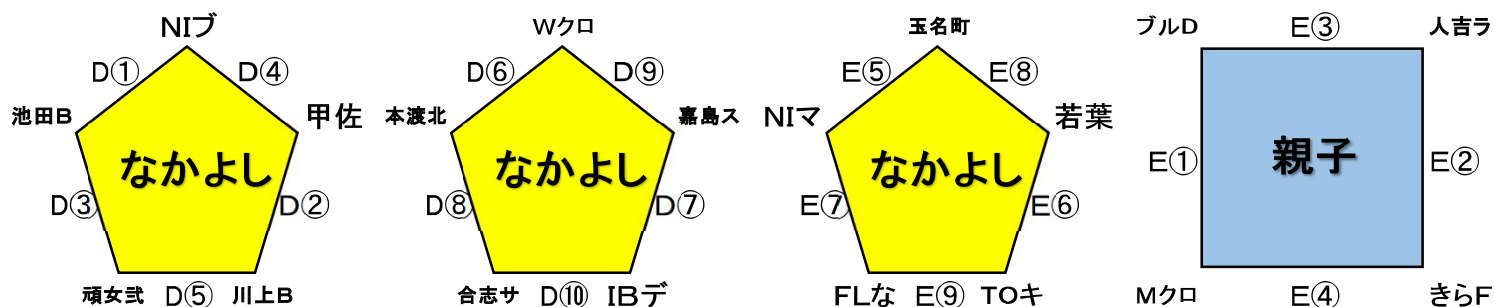

イオン九州Presents 2024キッズバスケットボール阿蘇フェスティバル組み合わせ

★阿蘇市阿蘇体育館A・B・C(9月23日)

試合時間 (9月23日)		④	10:45~	⑧	13:45~
①	8:30~	⑤	11:30~	⑨	14:30~
②	9:15~	⑥	12:15~	⑩	15:15~
③	10:00~	⑦	13:00~	⑪	16:00~

※定刻を基本とし、試合終了後8分間は空ける。
(試合が連続する場合は10分)

★阿蘇中学校体育館D・E(9月23日)

※赤字はテレビ撮影予定試合。(レフリー・カッター・スラックス・ワッペンを着用徹底をお願いします。)
※コーチの方は自チームの試合中のベンチでは、レフリー・カッターのままにいないようにお願いします。
※タイムアウトは前半1回、後半1回です。(タイムアウト時のみ、どのクォーターでも交代ができます。)

対戦カード及び審判（大会2日目）

		9月23日(月)						
		阿蘇市阿蘇体育館			阿蘇中体育館			
		Aコート	Bコート	Cコート			Dコート	Eコート
8:30~	①	室ラビ - 頑張女 御幸C たらぎ	横島F - H阿蘇 BHハ 頑張男	秋津 - 小国楓 FLグ サンB	8:30~	①	NIブ - 池田B 川上B 甲佐	ブルD Mクロ きらF 人吉ラ
9:15~	②	御幸C - たらぎ 室ラビ 頑張女	BHハ - 頑張男 横島F H阿蘇	FLグ - サンB 秋津 小国楓	9:15~	②	川上B - 甲佐 池田B 頑女武	きらF 人吉ラ ブルD Mクロ
10:00~	③	室ラビ - 小国楓 TFO サンチ	秋津 - 頑張女 FLグ 阿蘇B	横島F - R&B 御幸C 頑張男	10:00~	③	池田B - 頑女武 NIブ 甲佐	ブルD 人吉ラ きらF Mクロ
10:45~	④	TFO - サンチ 室ラビ 小国楓	FLグ - 阿蘇B 秋津 頑張女	御幸C - 頑張男 横島F R&B	10:45~	④	NIブ - 甲佐 頑女武 川上B	きらF Mクロ ブルD 人吉ラ
11:30~	⑤	AI親 - ブルE 池田A BHT	嘉島ブ - R&B ブルA 合志M	BHハ - たらぎ 人吉J きらド	11:30~	⑤	川上B - 頑女武 NIブ 池田B	玉名町 - NIマ TOキ 若葉
12:15~	⑥	池田A - ブルA AI親 嘉島ブ	BHT - 合志M ブルE R&B	人吉J - きらド BHハ たらぎ	12:15~	⑥	Wクロ - 本渡北 IBデ 嘉島ス	TOキ - 若葉 NIマ FLな
13:00~	⑦	BHボ - IBケ TFO H阿蘇	サンB - 阿蘇B 人吉J AIな	CLO - 川上A 池田A 合志M	13:00~	⑦	IBデ - 嘉島ス 本渡北 合志サ	NIマ - FLな 玉名町 若葉
13:45~	⑧	TFO - H阿蘇 BHボ IBケ	人吉J - AIな サンB 阿蘇B	池田A - 合志M CLO 川上A	13:45~	⑧	本渡北 - 合志サ Wクロ 嘉島ス	玉名町 - 若葉 FLな TOキ
14:30~	⑨	嘉島ブ - サンチ BHT ブルA	S阿蘇 - 川上A CLO きらド	BHボ - ブルE AI親 AIな	14:30~	⑨	Wクロ - 嘉島ス 合志サ IBデ	TOキ - FLな 玉名町 NIマ
15:15~	⑩	BHT - ブルA 嘉島ブ サンチ	CLO - きらド S阿蘇 川上A	AI親 - IBケ S阿蘇 ブルE	15:15~	⑩	IBデ - 合志サ Wクロ 本渡北	/
16:00~	⑪	/	未定 - 未定 指名 指名 ※ピックアップゲーム	S阿蘇 - AIな BHボ IBケ				