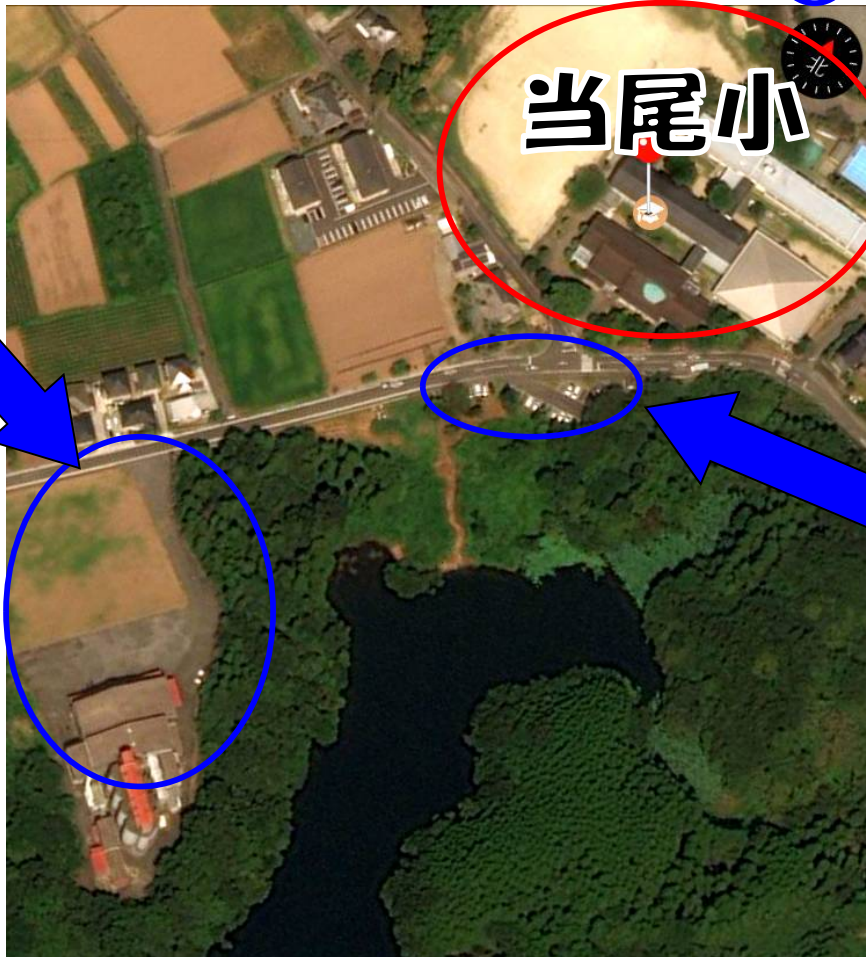

当尾小会場の駐車場について

当尾小会場では、「当尾小校内」への駐車はできません。「正門向かい側の駐車場」か、「JAカントリー駐車場」をご利用ください。なお、「市営当尾グラウンド」等にも、駐車しないようにお願いいたします。

JAカントリーは駐車可

校内は駐車禁止

正門前は駐車可