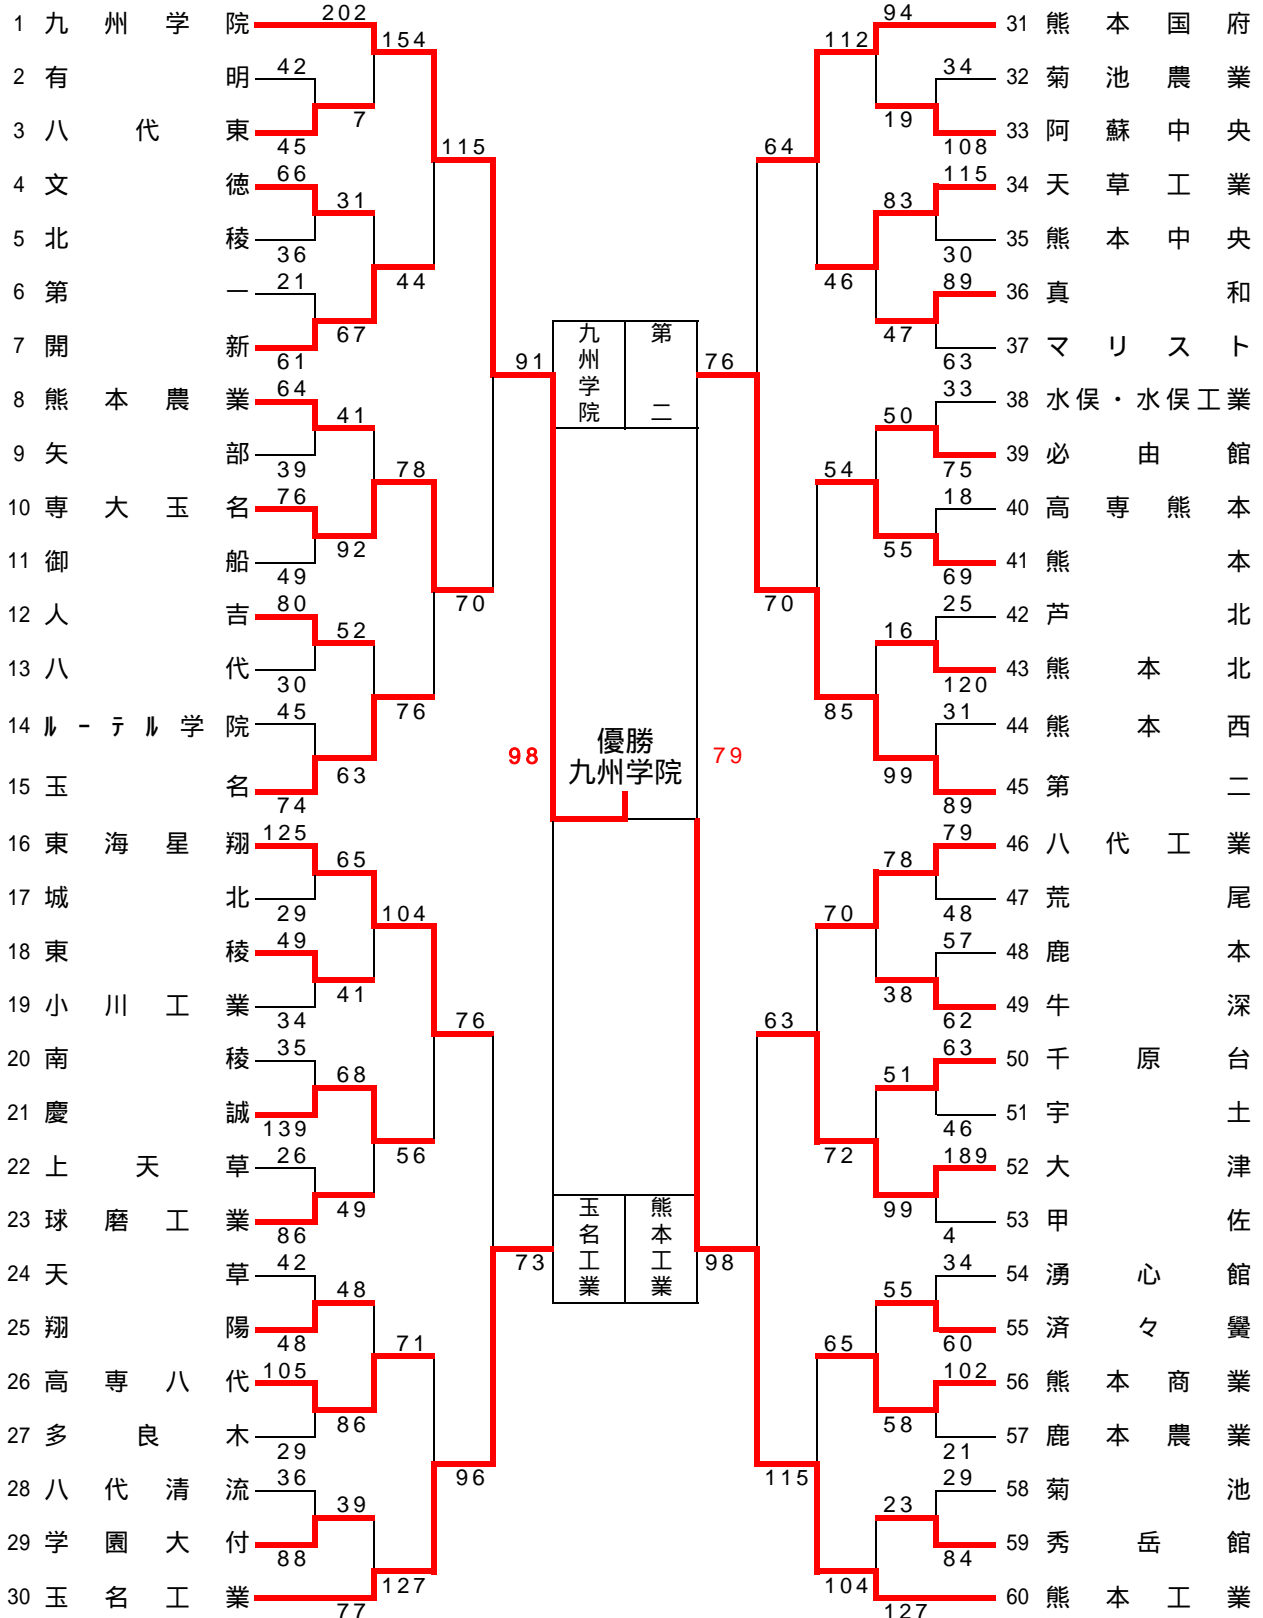

平成25年度熊本県下高等学校バスケットボール大会男子組合せ

開始時間変更10月26日(土) 13:30				会場別・コート別試合数									
期 日	曜 日	試合開始	競技時間	東海大星翔高校		熊本高校		済々黈高校		熊本農業高校		第二高校	
				Aコート	Bコート	Cコート	Dコート	Eコート	Fコート	Gコート	Hコート	Jコート	Kコート
平成25年 10月 13日	日	9:00	8-2-8-7-8-2-8	6ゲーム	6ゲーム	*	*	6ゲーム	6ゲーム	6ゲーム	6ゲーム	7ゲーム	6ゲーム
平成25年 10月 19日	土	9:00	8-2-8-7-8-2-8	*	*	7ゲーム	6ゲーム	7ゲーム	7ゲーム	7ゲーム	6ゲーム	*	*
平成25年 10月 20日	日	9:00	10分正式4Q	*	*	6ゲーム	6ゲーム	*	*	6ゲーム	6ゲーム	*	*
平成25年 10月 26日	土	13:30	10分正式4Q	2ゲーム	2ゲーム	*	*	*	*	*	*	*	*
平成25年 10月 27日	日	10:00	10分正式4Q	2ゲーム	*	*	*	*	*	*	*	*	*

平成25年度熊本県下高等学校バスケットボール大会女子組合せ

会場別・専門委員担当区分

期日	東海大星翔高校 A・B			熊本高校 C・D			済々黴高校 E・F			熊本農業高校 G・H			第二高校 J・K		
	会場	審判	報道	会場	審判	報道	会場	審判	報道	会場	審判	報道	会場	審判	報道
平成25年10月13日(日)	西村	西村	西村	*	*	*	内田	友川	友川	澤村	岩尾	岩尾	前田	前田	前田
平成25年10月19日(土)	*	*	*	福本	友川	友川	内田	横田	横田	澤村	菊池	渡邊	*	*	*
平成25年10月20日(日)	*	*	*	福本	前田	友川	*	*	*	澤村	菊池	渡邊	*	*	*
平成25年10月26日(土)	専門委員全員			*	*	*	*	*	*	*	*	*	*	*	*
平成25年10月27日(日)	専門委員全員			*	*	*	*	*	*	*	*	*	*	*	*