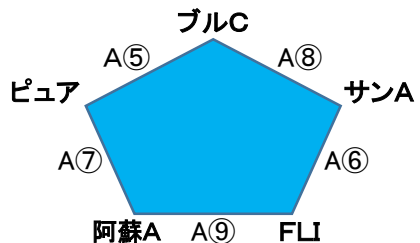

第14回熊本県親子バスケットボール大会・第4回熊本県キッズ3×3大会 組み合わせ

●12月19日(日) 大矢野総合体育館

御F1 A③ 上天草

ドラS B③ ブルA

御F2 A④ AIL

ABBA B④ ブルB

試合時間

(親子)

- ① 9:30~
- ② 10:10~
- ③ 10:50~
- ④ 11:30~
- ⑤ 12:10~
- ⑥ 12:50~
- ⑦ 13:30~
- ⑧ 14:10~
- ⑨ 14:50~

御CB C③ 当尾き

阿蘇ミ D③ BHハ

御CG C④ フォル

JAY D④ BHボ

試合時間

(3×3)

- ① 16:00~
- ② 16:25~
- ③ 16:50~
- ④ 17:15~

ゴルA E③ 御CA

三角 F③ 桜木

ゴルB E④ 御幸C

ドラK F④ 桜木炎