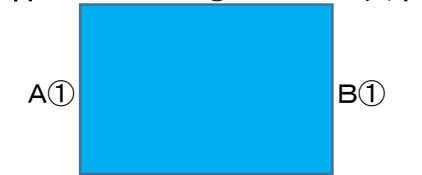

第14回熊本県親子バスケットボール大会・第4回熊本県キッズ3×3大会 組み合わせ

●12月19日(日) 大矢野総合体育館

御F1 A③ 上天草

ドラS B③ ブルA

御F2 A④ AIL

ABBA B④ ブルB

試合時間

(親子)

- ① 9:30~
- ② 10:10~
- ③ 10:50~
- ④ 11:30~
- ⑤ 12:10~
- ⑥ 12:50~
- ⑦ 13:30~
- ⑧ 14:10~
- ⑨ 14:50~

御CB C③ 当尾き

阿蘇ミ D③ BHハ

御CG C④ フォル

JAY D④ BHボ

試合時間

(3×3)

- ① 16:00~
- ② 16:25~
- ③ 16:50~
- ④ 17:15~