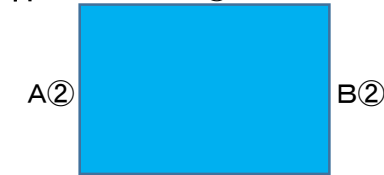

第14回熊本県親子バスケットボール大会・第4回熊本県キッズ3×3大会 組み合わせ

●12月19日(日) 大矢野総合体育館

御F1 A③ 上天草

ドラS B③ ブルA

御F2 A④ AIL

ABBA B④ ブルB

試合時間

(親子)

- ① 9:30~
- ② 10:10~
- ③ 10:50~
- ④ 11:30~
- ⑤ 12:10~
- ⑥ 12:50~
- ⑦ 13:30~
- ⑧ 14:10~
- ⑨ 14:50~

御CB C③ 当尾き

阿蘇ミ D③ BHハ

御CG C④ フォル

JAY D④ BHボ

試合時間

(3×3)

- ① 16:00~
- ② 16:25~
- ③ 16:50~
- ④ 17:15~