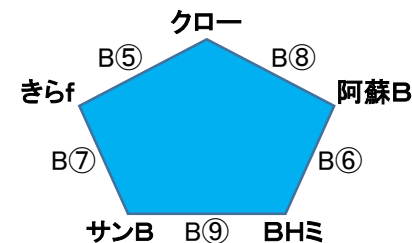

第14回熊本県親子バスケットボール大会・第4回熊本県キッズ3×3大会 組み合わせ

●12月19日(日) 大矢野総合体育館

御F1 A③ 上天草

ドラS B③ ブルA

御F2 A④ AIL

ABBA B④ ブルB

試合時間

(親子)

- ① 9:30~
- ② 10:10~
- ③ 10:50~
- ④ 11:30~
- ⑤ 12:10~
- ⑥ 12:50~
- ⑦ 13:30~
- ⑧ 14:10~
- ⑨ 14:50~

御CB C③ 当尾き

阿蘇ミ D③ BHハ

御CG C④ フォル

JAY D④ BHボ

試合時間

(3×3)

- ① 16:00~
- ② 16:25~
- ③ 16:50~
- ④ 17:15~

ゴルA E③ 御CA

三角 F③ 桜木

ゴルB E④ 御幸C

ドラK F④ 桜木炎