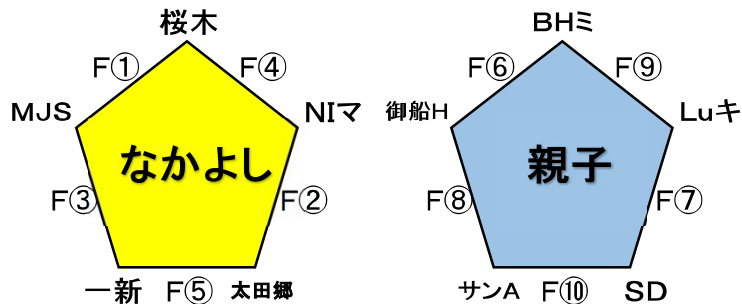

★阿蘇西小学校体育館F(8月31日)

※赤字はテレビ撮影予定試合。(レフリーカッター・スラックス・ワッペンを着用徹底をお願いします。)
※コーチの方は自チームの試合中のベンチでは、レフリーカッターのままでないようにお願いします。
※タイムアウトは前半1回、後半1回です。(タイムアウト時のみ、どのクォーターでも交代ができます。)