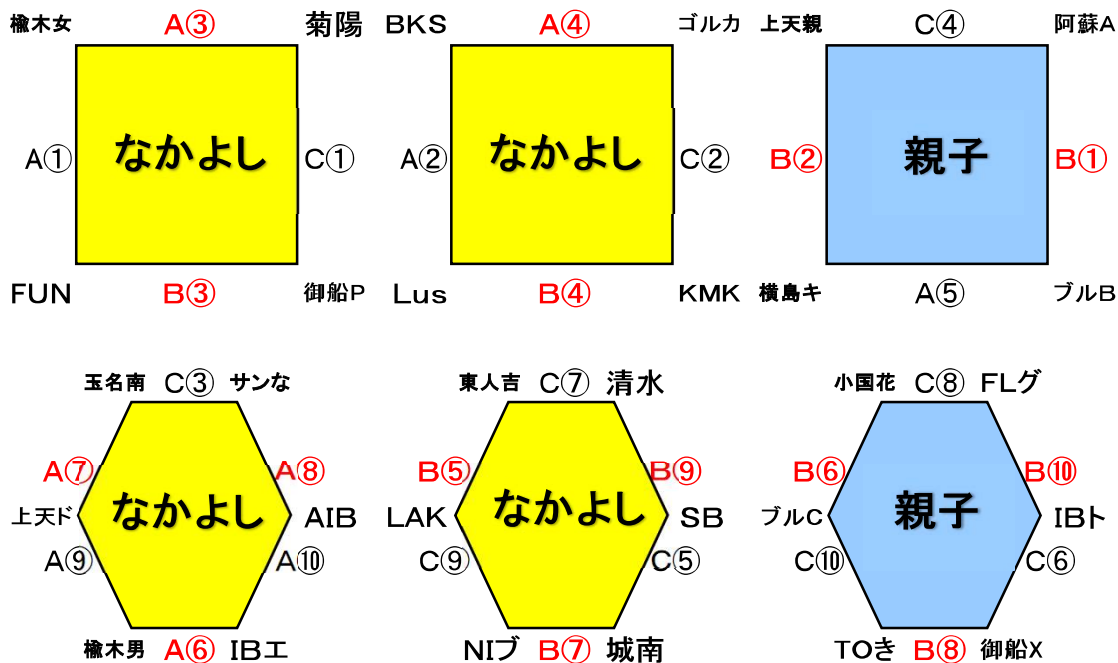

イオン九州Presents 2024キッズバスケットボール阿蘇フェスティバル組み合わせ

★阿蘇市阿蘇体育館A・B・C(8月31日)

試合時間 (8月31日)	
開会式	8:45~
①	9:30~
②	10:15~
③	11:00~
④	11:45~
⑤	12:30~
⑥	13:15~
⑦	14:00~
⑧	14:45~
⑨	15:30~
⑩	16:15~

※定刻を基本とし、試合終了後8分間は空ける。

※開会式は阿蘇体育館のみ。

★阿蘇中学校体育館D・E(8月31日)

★阿蘇西小学校体育館F(8月31日)

※赤字はテレビ撮影予定試合。(レフリーカッター・スラックス・ワッペンを着用徹底をお願いします。)
 ※コーチの方は自チームの試合中のベンチでは、レフリーカッターのままでないようにお願いします。
 ※タイムアウトは前半1回、後半1回です。(タイムアウト時のみ、どのクォーターでも交代ができます。)

対戦カード及び審判 (大会1日目)