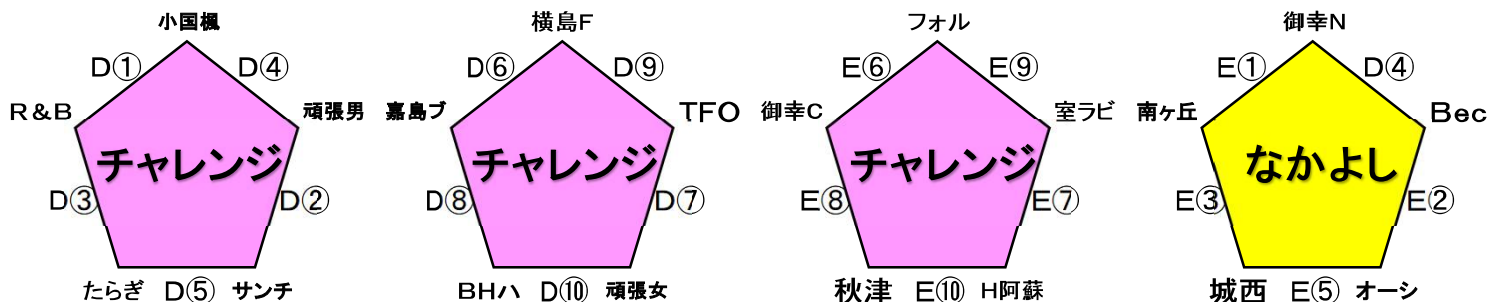

イオン九州Presents 2024キッズバスケットボール阿蘇フェスティバル組み合わせ

★阿蘇市阿蘇体育館A・B・C(8月31日)

試合時間 (8月31日)	
開会式	8:45~
①	9:30~
②	10:15~
③	11:00~
④	11:45~
⑤	12:30~
⑥	13:15~
⑦	14:00~
⑧	14:45~
⑨	15:30~
⑩	16:15~

※定刻を基本とし、試合終了後8分間は空ける。

※開会式は阿蘇体育館のみ。

★阿蘇中学校体育館D・E(8月31日)

★阿蘇西小学校体育館F(8月31日)

※赤字はテレビ撮影予定試合。(レフリーカッター・スラックス・ワッペンを着用徹底をお願いします。)
 ※コーチの方は自チームの試合中のベンチでは、レフリーカッターのままでないようにお願いします。
 ※タイムアウトは前半1回、後半1回です。(タイムアウト時のみ、どのクォーターでも交代ができます。)

対戦カード及び審判 (大会1日目)