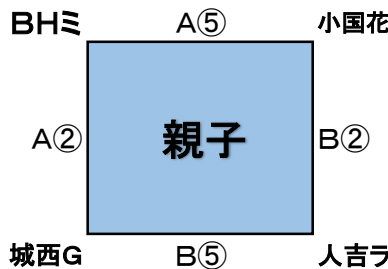

★天草市民体育館 A・B (2月23日)