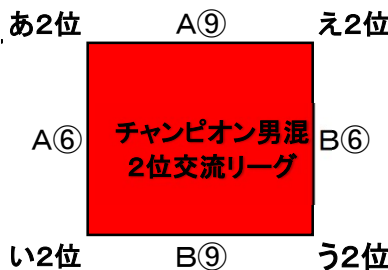

★天草市民体育館 A・B (2月23日)

① 9:00~	⑤ 11:55~
② 9:45~	⑥ 12:35~
③ 10:25~	⑦ 13:20~
④ 11:10~	⑧ 14:05~

※終了後8分間はあける。(上記は目安)

※14:50~ チャンピオン女子の表彰式

★天草市民体育館 A・B (2月24日)

1位トーナメント

① 8:30~	⑥ 12:15~
② 9:15~	⑦ 13:00~
③ 10:00~	⑧ 13:45~
④ 10:45~	⑨ 14:30~
⑤ 11:30~	⑩ 15:15~