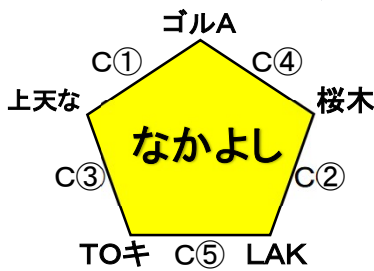

★アロマ C・D (2月22日)

試合時間 (アロマ:22日)	
① 9:30~	⑥ 13:15~
② 10:15~	⑦ 13:55~
③ 11:00~	⑧ 14:35~
④ 11:45~	⑨ 15:15~
⑤ 12:30~	

※終了後8分間はあける。(上記は目安)