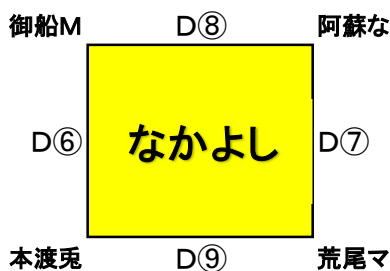

チャンピオンリーグ
※ミニに準じたルールで行います。(「3秒・30秒ルール」以外のヴィオレーションについて)
※ベンチメンバーは、全員必ず1Q以上出場させる。(※順位決定戦は除く。)
※試合時間は4-(1)-4-(3)-4-(1)-4。(正式タイム)
※同点の場合は延長(1)-2。再延長も(1)-2だが、2点先取で終了。(※繰り返す。)