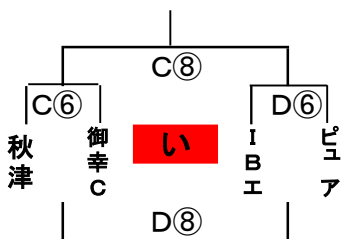

※終了後8分間はあける。(上記は目安)

チャンピオンの順位決定について
①勝率
※三角リーグで3チーム同率の場合
は抽選とする。

★アロマ C・D (2月24日)

試合時間 (アロマ:24日)	
① 8:30~	⑥ 12:15~
② 9:15~	⑦ 13:00~
③ 10:00~	⑧ 13:45~
④ 10:45~	⑨ 14:30~
⑤ 11:30~	⑩ 15:15~

※終了後8分間はあける。(上記は目安)