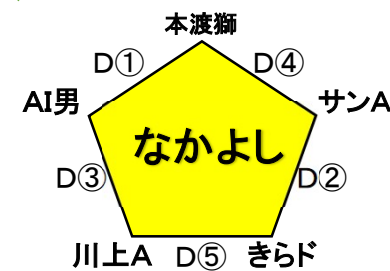

※終了後8分間はあける。(上記は目安)

★アロマ C・D (2月22日)

試合時間 (アロマ:22日)	
① 9:30~	⑥ 13:15~
② 10:15~	⑦ 13:55~
③ 11:00~	⑧ 14:35~
④ 11:45~	⑨ 15:15~
⑤ 12:30~	

※終了後8分間はあける。(上記は目安)

★アロマ C・D (2月23日)

試合時間 (アロマ:23日)	
① 9:00~	⑥ 12:20~
② 9:40~	⑦ 13:05~
③ 10:20~	⑧ 13:50~
④ 11:00~	⑨ 14:35~
⑤ 11:40~	

※終了後8分間はあける。(上記は目安)

チャンピオンの順位決定について
①勝率
※三角リーグで3チーム同率の場合
は抽選とする。

★アロマ C・D (2月24日)

試合時間 (アロマ:24日)	
① 8:30~	⑥ 12:15~
② 9:15~	⑦ 13:00~
③ 10:00~	⑧ 13:45~
④ 10:45~	⑨ 14:30~
⑤ 11:30~	⑩ 15:15~

※終了後8分間はあける。(上記は目安)