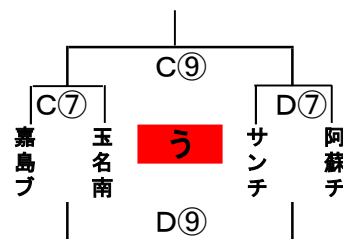

※終了後8分間はあける。(上記は目安)

★アロマ C・D (2月22日)

試合時間 (アロマ:22日)	
① 9:30~	⑥ 13:15~
② 10:15~	⑦ 13:55~
③ 11:00~	⑧ 14:35~
④ 11:45~	⑨ 15:15~
⑤ 12:30~	

※終了後8分間はあける。(上記は目安)

★アロマ C・D (2月23日)

試合時間 (アロマ:23日)	
① 9:00~	⑥ 12:20~
② 9:40~	⑦ 13:05~
③ 10:20~	⑧ 13:50~
④ 11:00~	⑨ 14:35~
⑤ 11:40~	

※終了後8分間はあける。(上記は目安)

チャンピオンの順位決定について
①勝率
※三角リーグで3チーム同率の場合
は抽選とする。

★アロマ C・D (2月24日)

試合時間 (アロマ:24日)	
① 8:30~	⑥ 12:15~
② 9:15~	⑦ 13:00~
③ 10:00~	⑧ 13:45~
④ 10:45~	⑨ 14:30~
⑤ 11:30~	⑩ 15:15~

※終了後8分間はあける。(上記は目安)