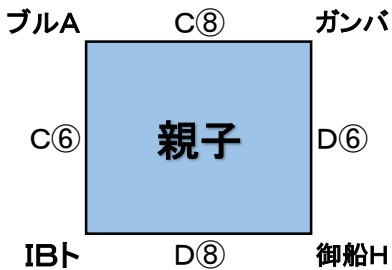

★アロマ C・D (2月22日)

試合時間 (アロマ:22日)	
① 9:30~	⑥ 13:15~
② 10:15~	⑦ 13:55~
③ 11:00~	⑧ 14:35~
④ 11:45~	⑨ 15:15~
⑤ 12:30~	

※終了後8分間はあける。(上記は目安)

★アロマ C・D (2月23日)

試合時間 (アロマ:23日)	
① 9:00~	⑥ 12:20~
② 9:40~	⑦ 13:05~
③ 10:20~	⑧ 13:50~
④ 11:00~	⑨ 14:35~
⑤ 11:40~	

※終了後8分間はあける。(上記は目安)

チャンピオンの順位決定について
①勝率
※三角リーグで3チーム同率の場合
は抽選とする。

★アロマ C・D (2月24日)

試合時間 (アロマ:24日)	
① 8:30~	⑥ 12:15~
② 9:15~	⑦ 13:00~
③ 10:00~	⑧ 13:45~
④ 10:45~	⑨ 14:30~
⑤ 11:30~	⑩ 15:15~

※終了後8分間はあける。(上記は目安)

※試合が連続する場合は、15分あける。

チャンピオンリーグ
※ミニに準じたルールで行います。(「3秒・30秒ルール」以外のヴィオレーションについて)
※ベンチメンバーは、全員必ず1Q以上出場させる。(※順位決定戦は除く。)
※試合時間は4-(1)-4-(3)-4-(1)-4。(正式タイム)
※同点の場合は延長(1)-2。再延長も(1)-2だが、2点先取で終了。(※繰り返す。)