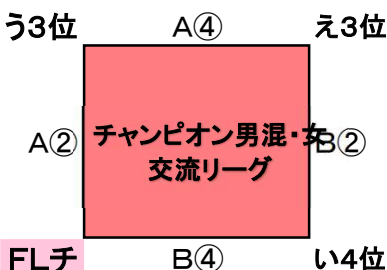

★天草市民体育館 A・B (2月23日)

① 9:00~	⑤ 11:55~
② 9:45~	⑥ 12:35~
③ 10:25~	⑦ 13:20~
④ 11:10~	⑧ 14:05~

※終了後8分間はあける。(上記は目安)

※14:50~ チャンピオン女子の表彰式

★天草市民体育館 A・B (2月24日)

1位トーナメント

① 8:30~	⑥ 12:15~
② 9:15~	⑦ 13:00~
③ 10:00~	⑧ 13:45~
④ 10:45~	⑨ 14:30~
⑤ 11:30~	⑩ 15:15~