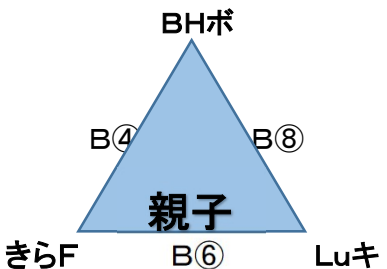

★天草市民体育館 A・B (2月23日)