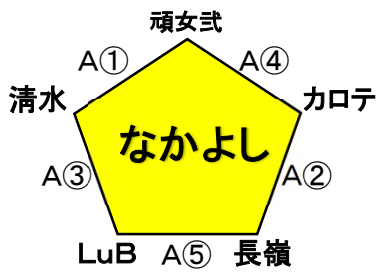

第22回熊本県キッズバスケットボール大会組み合わせ

★天草市民体育館 A・B (2月22日)

① 9:30~	⑥ 13:15~
② 10:15~	⑦ 14:00~
③ 11:00~	⑧ 14:45~
④ 11:45~	⑨ 15:30~
⑤ 12:30~	

※終了後8分間はあける。(上記は目安)

なかよし・親子リーグ

※試合時間は4-(1)-4-(3)-4-(1)-4。(正式タイム)
※同点の場合も延長戦はない。