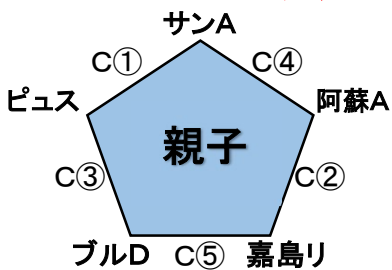

※終了後8分間はあける。(上記は目安)

★アロマ C・D (2月22日)

試合時間 (アロマ:22日)	
① 9:30~	⑥ 13:15~
② 10:15~	⑦ 13:55~
③ 11:00~	⑧ 14:35~
④ 11:45~	⑨ 15:15~
⑤ 12:30~	

※終了後8分間はあける。(上記は目安)

★アロマ C・D (2月23日)

試合時間 (アロマ:23日)	
① 9:00~	⑥ 12:20~
② 9:40~	⑦ 13:05~
③ 10:20~	⑧ 13:50~
④ 11:00~	⑨ 14:35~
⑤ 11:40~	

※終了後8分間はあける。(上記は目安)

チャンピオンの順位決定について
①勝率
※三角リーグで3チーム同率の場合
は抽選とする。

★アロマ C・D (2月24日)

試合時間 (アロマ:24日)	
① 8:30~	⑥ 12:15~
② 9:15~	⑦ 13:00~
③ 10:00~	⑧ 13:45~
④ 10:45~	⑨ 14:30~
⑤ 11:30~	⑩ 15:15~

※終了後8分間はあける。(上記は目安)