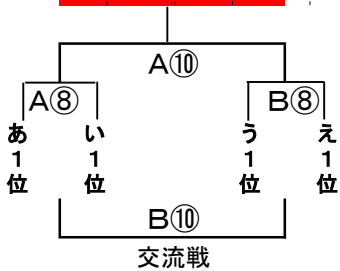

★天草市民体育館 A・B (2月23日)

① 9:00~	⑤ 11:55~
② 9:45~	⑥ 12:35~
③ 10:25~	⑦ 13:20~
④ 11:10~	⑧ 14:05~

※終了後8分間はあける。(上記は目安)

※14:50~ チャンピオン女子の表彰式

★天草市民体育館 A・B (2月24日)

1位トーナメント

① 8:30~	⑥ 12:15~
② 9:15~	⑦ 13:00~
③ 10:00~	⑧ 13:45~
④ 10:45~	⑨ 14:30~
⑤ 11:30~	⑩ 15:15~