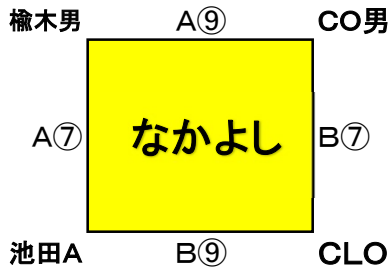

第22回熊本県キッズバスケットボール大会組み合わせ

★天草市民体育館 A・B (2月22日)

① 9:30~	⑥ 13:15~
② 10:15~	⑦ 14:00~
③ 11:00~	⑧ 14:45~
④ 11:45~	⑨ 15:30~
⑤ 12:30~	

※終了後8分間はあける。(上記は目安)

なかよし・親子リーグ

※試合時間は4-(1)-4-(3)-4-(1)-4。(正式タイム)
※同点の場合も延長戦はない。