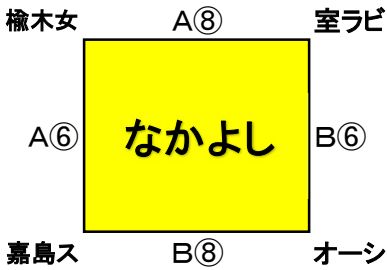

第22回熊本県キッズバスケットボール大会組み合わせ

★天草市民体育館 A・B (2月22日)

① 9:30~	⑥ 13:15~
② 10:15~	⑦ 14:00~
③ 11:00~	⑧ 14:45~
④ 11:45~	⑨ 15:30~
⑤ 12:30~	

※終了後8分間はあける。(上記は目安)

なかよし・親子リーグ

※試合時間は4-(1)-4-(3)-4-(1)-4。(正式タイム)
※同点の場合も延長戦はない。