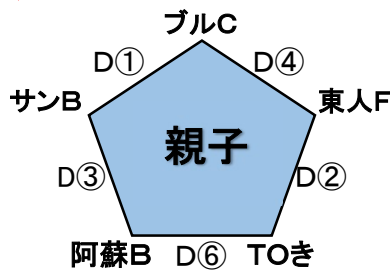

※終了後8分間はあける。(上記は目安)

★アロマ C・D (2月22日)

試合時間 (アロマ:22日)	
① 9:30~	⑥ 13:15~
② 10:15~	⑦ 13:55~
③ 11:00~	⑧ 14:35~
④ 11:45~	⑨ 15:15~
⑤ 12:30~	

※終了後8分間はあける。(上記は目安)

★アロマ C・D (2月23日)

試合時間 (アロマ:23日)	
① 9:00~	⑥ 12:20~
② 9:40~	⑦ 13:05~
③ 10:20~	⑧ 13:50~
④ 11:00~	⑨ 14:35~
⑤ 11:40~	

※終了後8分間はあける。(上記は目安)

チャンピオンの順位決定について
①勝率
※三角リーグで3チーム同率の場合
は抽選とする。

★アロマ C・D (2月24日)

試合時間 (アロマ:24日)	
① 8:30~	⑥ 12:15~
② 9:15~	⑦ 13:00~
③ 10:00~	⑧ 13:45~
④ 10:45~	⑨ 14:30~
⑤ 11:30~	⑩ 15:15~

※終了後8分間はあける。(上記は目安)