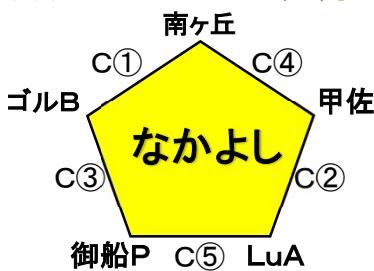

※終了後8分間はあける。(上記は目安)

★アロマ C・D (2月22日)

試合時間 (アロマ:22日)	
① 9:30~	⑥ 13:15~
② 10:15~	⑦ 13:55~
③ 11:00~	⑧ 14:35~
④ 11:45~	⑨ 15:15~
⑤ 12:30~	

※終了後8分間はあける。(上記は目安)

★アロマ C・D (2月23日)

試合時間 (アロマ:23日)	
① 9:00~	⑥ 12:20~
② 9:40~	⑦ 13:05~
③ 10:20~	⑧ 13:50~
④ 11:00~	⑨ 14:35~
⑤ 11:40~	

※終了後8分間はあける。(上記は目安)

チャンピオンの順位決定について
①勝率
※三角リーグで3チーム同率の場合
は抽選とする。

★アロマ C・D (2月24日)

試合時間 (アロマ:24日)	
① 8:30~	⑥ 12:15~
② 9:15~	⑦ 13:00~
③ 10:00~	⑧ 13:45~
④ 10:45~	⑨ 14:30~
⑤ 11:30~	⑩ 15:15~

※終了後8分間はあける。(上記は目安)