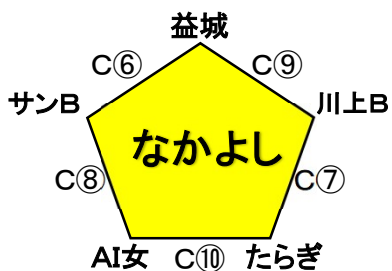

チャンピオンリーグ
※ミニに準じたルールで行います。(「3秒・30秒ルール」以外のヴィオレーションについて)
※ベンチメンバーは、全員必ず1Q以上出場させる。(※順位決定戦は除く。)
※試合時間は4-(1)-4-(3)-4-(1)-4。(正式タイム)
※同点の場合は延長(1)-2。再延長も(1)-2だが、2点先取で終了。(※繰り返す。)