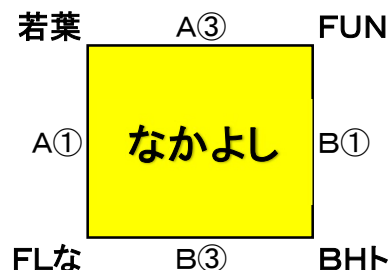

★天草市民体育館 A・B (2月23日)

① 9:00~	⑤ 11:55~
② 9:45~	⑥ 12:35~
③ 10:25~	⑦ 13:20~
④ 11:10~	⑧ 14:05~

※終了後8分間はあける。(上記は目安)

※14:50~ チャンピオン女子の表彰式

★天草市民体育館 A・B (2月24日)

1位トーナメント

① 8:30~	⑥ 12:15~
② 9:15~	⑦ 13:00~
③ 10:00~	⑧ 13:45~
④ 10:45~	⑨ 14:30~
⑤ 11:30~	⑩ 15:15~