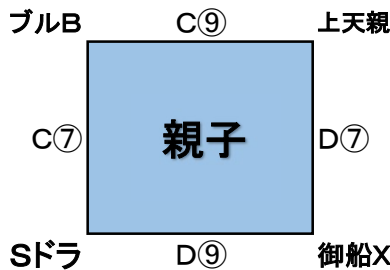

★アロマ C・D (2月22日)

試合時間 (アロマ:22日)	
① 9:30~	⑥ 13:15~
② 10:15~	⑦ 13:55~
③ 11:00~	⑧ 14:35~
④ 11:45~	⑨ 15:15~
⑤ 12:30~	

※終了後8分間はあける。(上記は目安)

★アロマ C・D (2月23日)

試合時間 (アロマ:23日)	
① 9:00~	⑥ 12:20~
② 9:40~	⑦ 13:05~
③ 10:20~	⑧ 13:50~
④ 11:00~	⑨ 14:35~
⑤ 11:40~	

※終了後8分間はあける。(上記は目安)

チャンピオンの順位決定について
①勝率
※三角リーグで3チーム同率の場合
は抽選とする。

★アロマ C・D (2月24日)

試合時間 (アロマ:24日)	
① 8:30~	⑥ 12:15~
② 9:15~	⑦ 13:00~
③ 10:00~	⑧ 13:45~
④ 10:45~	⑨ 14:30~
⑤ 11:30~	⑩ 15:15~

※終了後8分間はあける。(上記は目安)

※試合が連続する場合は、15分あける。

チャンピオンリーグ
※ミニに準じたルールで行います。(「3秒・30秒ルール」以外のヴィオレーションについて)
※ベンチメンバーは、全員必ず1Q以上出場させる。(※順位決定戦は除く。)
※試合時間は4-(1)-4-(3)-4-(1)-4。(正式タイム)
※同点の場合は延長(1)-2。再延長も(1)-2だが、2点先取で終了。(※繰り返す。)