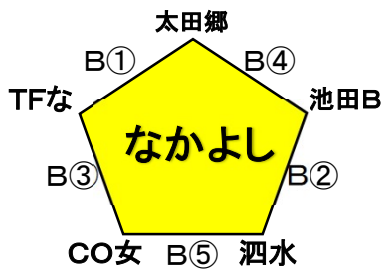

第22回熊本県キッズバスケットボール大会組み合わせ

★天草市民体育館 A・B (2月22日)

① 9:30~	⑥ 13:15~
② 10:15~	⑦ 14:00~
③ 11:00~	⑧ 14:45~
④ 11:45~	⑨ 15:30~
⑤ 12:30~	

※終了後8分間はあける。(上記は目安)

なかよし・親子リーグ

※試合時間は4-(1)-4-(3)-4-(1)-4。(正式タイム)
※同点の場合も延長戦はない。

※終了後8分間はあける。(上記は目安)

チャンピオンの順位決定について
①勝率
※三角リーグで3チーム同率の場合
は抽選とする。

★アロマ C・D (2月24日)

試合時間 (アロマ:24日)	
① 8:30~	⑥ 12:15~
② 9:15~	⑦ 13:00~
③ 10:00~	⑧ 13:45~
④ 10:45~	⑨ 14:30~
⑤ 11:30~	⑩ 15:15~

※終了後8分間はあける。(上記は目安)