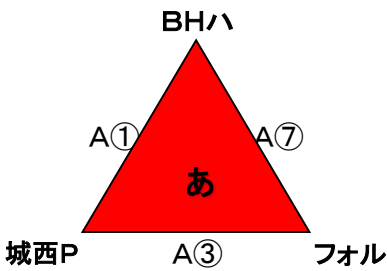

★天草市民体育館 A・B (2月23日)