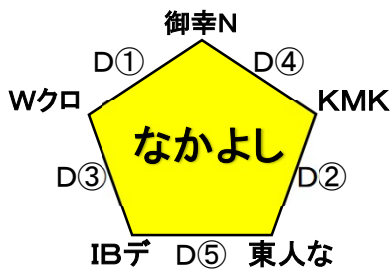

★アロマ C・D (2月22日)

試合時間 (アロマ:22日)	
① 9:30~	⑥ 13:15~
② 10:15~	⑦ 13:55~
③ 11:00~	⑧ 14:35~
④ 11:45~	⑨ 15:15~
⑤ 12:30~	

※終了後8分間はあける。(上記は目安)