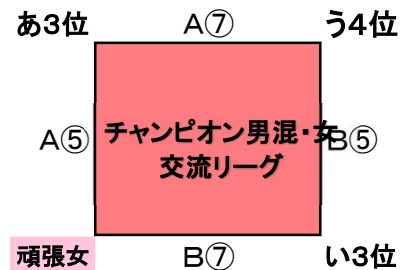

第22回熊本県キッズバスケットボール大会組み合わせ

★天草市民体育館 A・B (2月22日)

① 9:30~	⑥ 13:15~
② 10:15~	⑦ 14:00~
③ 11:00~	⑧ 14:45~
④ 11:45~	⑨ 15:30~
⑤ 12:30~	

※終了後8分間はあける。(上記は目安)

なかよし・親子リーグ

※試合時間は4-(1)-4-(3)-4-(1)-4。(正式タイム)
※同点の場合も延長戦はない。

★天草市民体育館 A・B (2月23日)

① 9:00~	⑤ 11:55~
② 9:45~	⑥ 12:35~
③ 10:25~	⑦ 13:20~
④ 11:10~	⑧ 14:05~

※終了後8分間はあける。(上記は目安)

※14:50~ チャンピオン女子の表彰式

★天草市民体育館 A・B (2月24日)

1位トーナメント

① 8:30~	⑥ 12:15~
② 9:15~	⑦ 13:00~
③ 10:00~	⑧ 13:45~
④ 10:45~	⑨ 14:30~
⑤ 11:30~	⑩ 15:15~

※終了後8分間はあける。(上記は目安)

チャンピオンの順位決定について
①勝率
※三角リーグで3チーム同率の場合
は抽選とする。

★アロマ C・D (2月24日)

試合時間 (アロマ:24日)	
① 8:30~	⑥ 12:15~
② 9:15~	⑦ 13:00~
③ 10:00~	⑧ 13:45~
④ 10:45~	⑨ 14:30~
⑤ 11:30~	⑩ 15:15~

※終了後8分間はあける。(上記は目安)