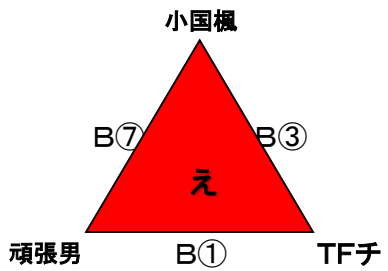

★天草市民体育館 A・B (2月23日)