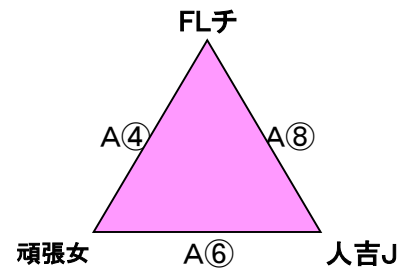

★天草市民体育館 A・B (2月23日)