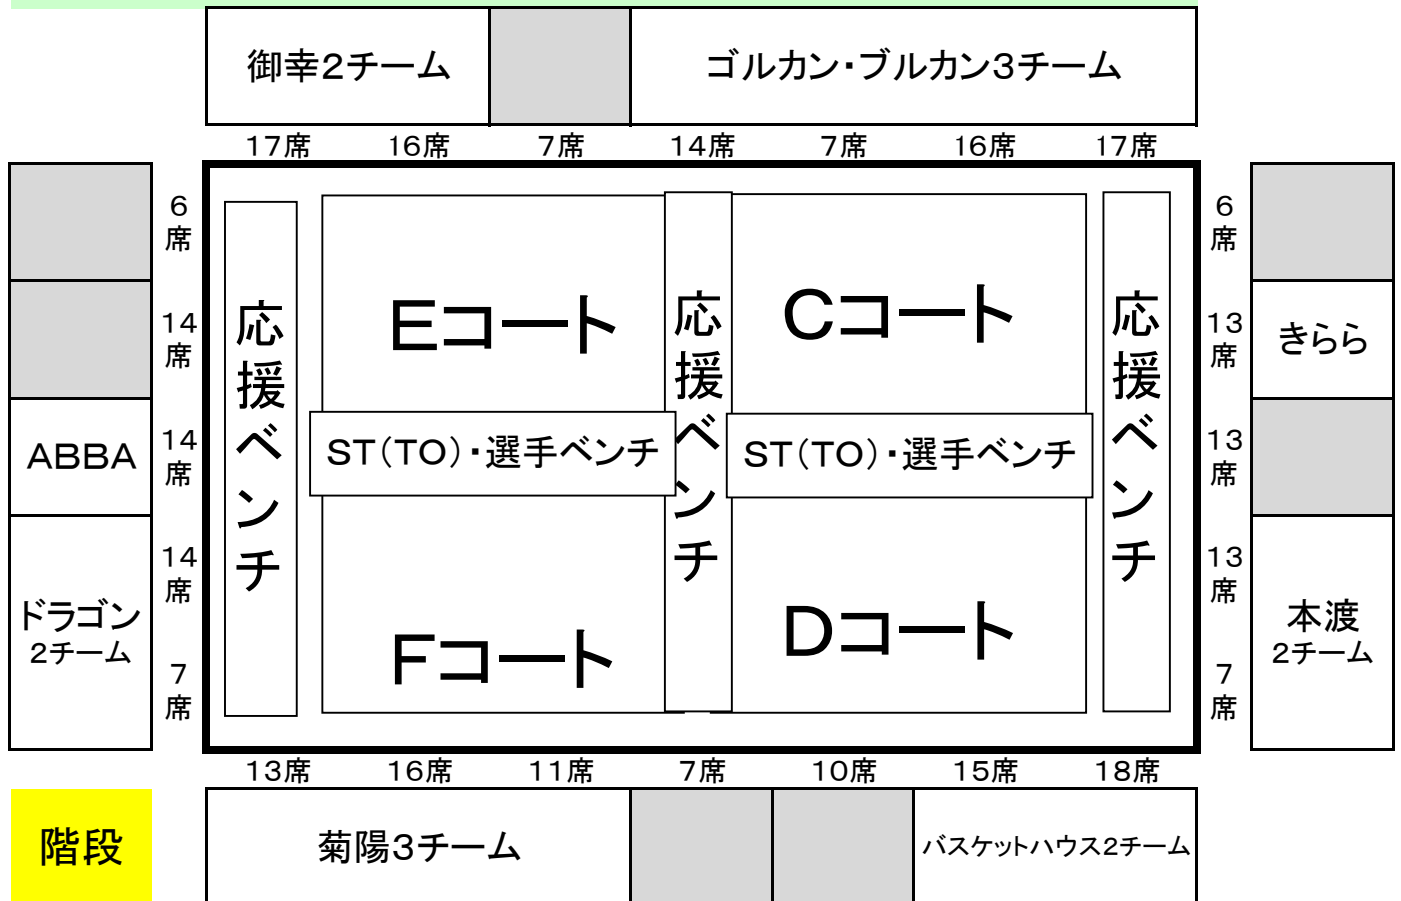

会場入場時刻について

アロマ会場(23日)

親子	9:00	ブルB	本渡ミ	BHミ	ABエ
	9:40	BHト	ブルD	御F2	きらF
	10:20	益城	サンA		
	11:00	サンB	FLI		
	11:40	御F1	ブルC		
3 × 3	14:00	BHハ	きらら	菊陽C	本渡獅
		ドラピ	ゴルB	菊陽J	御31
	14:30	BHボ	本渡兎	ゴルA	御32
		ドラア	ブルA	菊陽R	天AB

不知火会場(23日)

親子	9:00	阿斯A	小国花		
	9:40	阿斯B	ピュア		
	10:20	AI親			
	11:00	横島			
3 × 3	13:20	小国楓	あいB	三角	阿ブB
	13:50	泗水C	阿ブA	あいG	小国晴
	14:20	フォル	泗水コ		
	14:50	桜木			

- ・上記の時間を目安にチームで揃ってご入場ください。
- ・チーム名簿に記入漏れが無いようにご確認ください。
- ・審判やST(TO)で早く入場する必要がある場合は、受付でお申し出ください。

アロマ会場 2階ギャラリー配当図

午前 (親子)

午後 (3X3)

不知火会場 荷物置き場配当図

午前 (親子)

午後 (3X3)