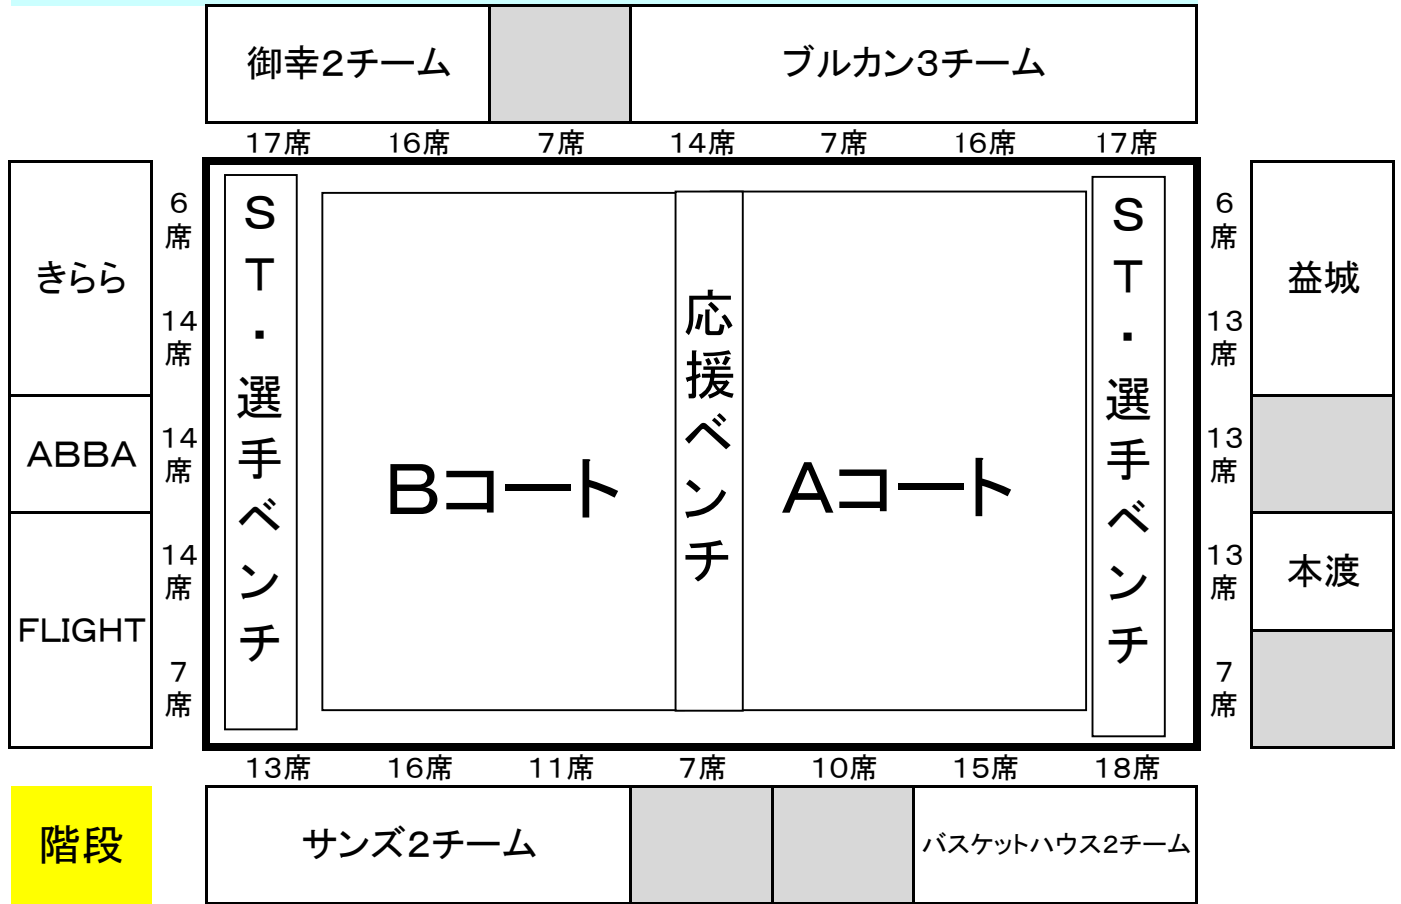

会場入場時刻について

アロマ会場(23日)

親子	9:00	ブルB	本渡ミ	BHミ	ABエ
	9:40	BHト	ブルD	御F2	きらF
	10:20	益城	サンA		
	11:00	サンB	FLI		
	11:40	御F1	ブルC		
3 × 3	14:00	BHハ	きらら	菊陽C	本渡獅
		ドラピ	ゴルB	菊陽J	御31
	14:30	BHボ	本渡兎	ゴルA	御32
		ドラア	ブルA	菊陽R	天AB

不知火会場(23日)

親子	9:00	阿斯A	小国花		
	9:40	阿斯B	ピュア		
	10:20	AI親			
	11:00	横島			
3 × 3	13:20	小国楓	あいB	三角	阿ブB
	13:50	泗水C	阿ブA	あいG	小国晴
	14:20	フォル	泗水コ		
	14:50	桜木			

- ・上記の時間を目安にチームで揃ってご入場ください。
- ・チーム名簿に記入漏れが無いようにご確認ください。
- ・審判やST(TO)で早く入場する必要がある場合は、受付でお申し出ください。

アロマ会場 2階ギャラリー配当図

午前 (親子)

午後 (3X3)

不知火会場 荷物置き場配当図

午前 (親子)

午後 (3X3)