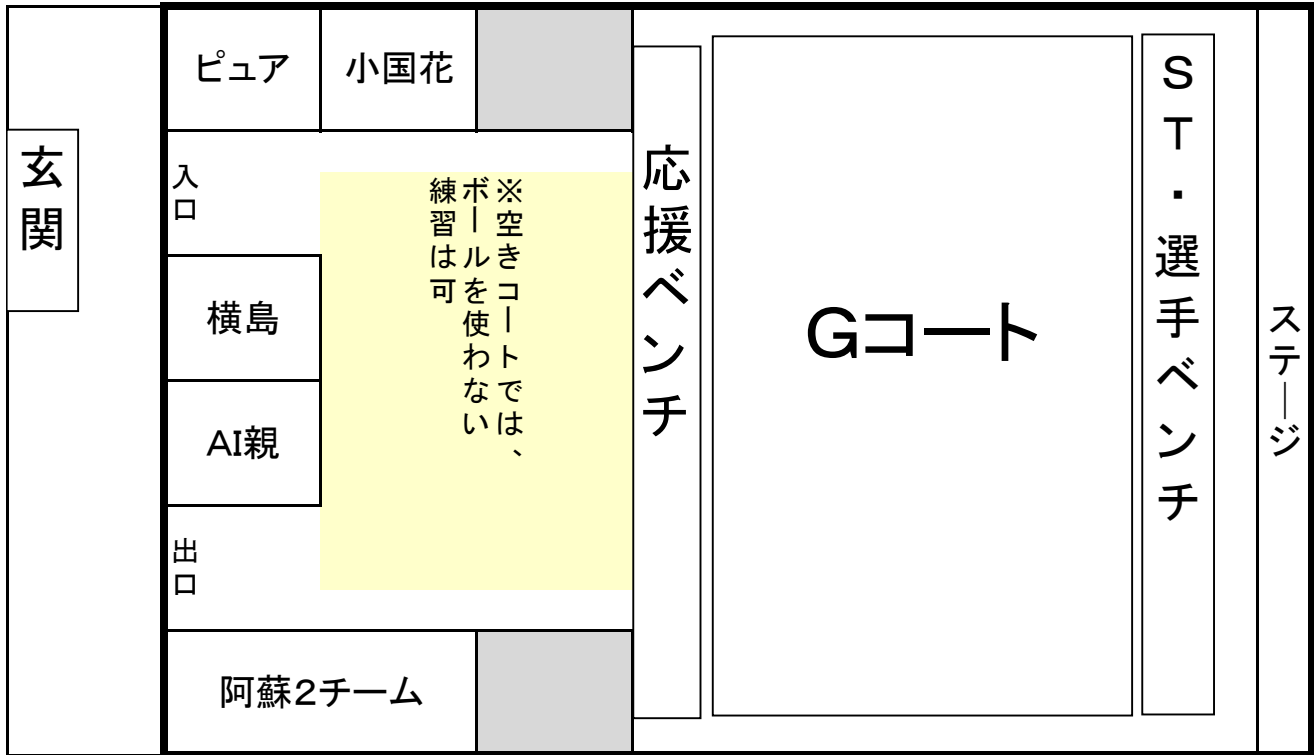

アロマ会場 2階ギャラリー配当図

午前 (親子)

午後 (3X3)

不知火会場 荷物置き場配当図

午前 (親子)

午後 (3X3)