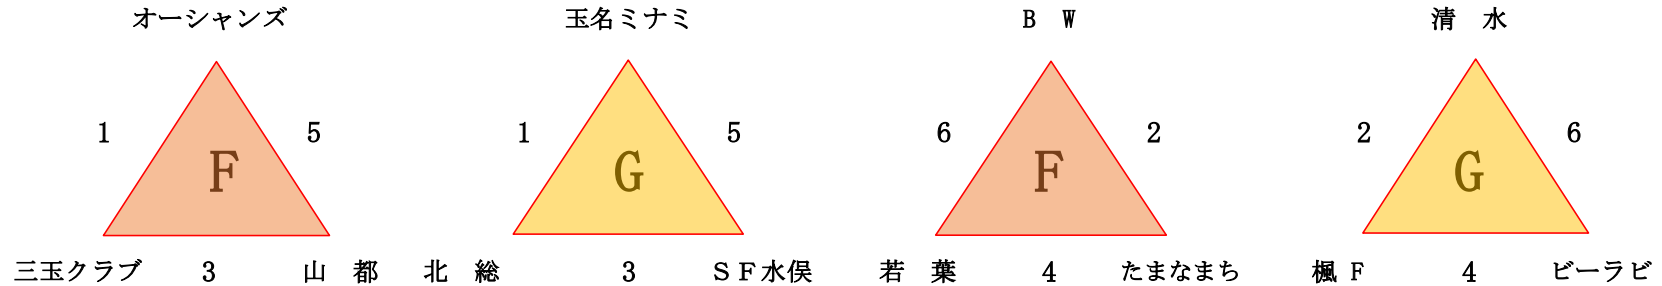

18日 【女子】御船スポーツセンタースケジュール

※出入口側【F】

試合	F コート				8時開場	試合	G コート			
開場8時～8時20分までフリーアップ、8時20～2試合目アップ/8時40～1試合目アップ										
	(淡) 対戦 (濃)	審判	T・O	時間		(淡) 対戦 (濃)	審判	T・O		
1	オーシャンズ × 三玉クラブ	たまなまち / B W	山都	9時～	1	玉名ミナミ × 北総	清水/楓F	SF水俣		
2	たまなまち × B W	オーシャンズ / 三玉	若葉	10時10～	2	清水 × 楓 F	玉名ミナミ / 北総	ビーラビ		
3	三玉クラブ × 山都	若葉/たまなまち	オーシャンズ	11時20～	3	北総 × SF水俣	楓 F / ビーラビ	玉名ミナミ		
4	若葉 × たまなまち	三玉クラブ / 山都	B W	12時30～	4	楓 F × ビーラビ	北総 / SF水俣	清水		
5	山都 × オーシャンズ	B W/若葉	三玉クラブ	13時40～	5	SF水俣 × 玉名ミナミ	ビーラビ / 清水	北総		
6	B W × 若葉	山都/オーシャンズ	たまなまち	14時50～	6	ビーラビ × 清水	SF水俣 / 玉名ミナミ	楓 F		
同率時フリースロー 片付けしない、そのまま。				16時～	同率時フリースロー 片付けしない、そのまま。					

19日 【男子】 御船スポーツセンタースケジュール

※出入口側【J】

試合	F コート				8時開場	試合	G コート					
開場8時～8時20分までフリーアップ、8時20～2試合目アップ/8時40～1試合目アップ												
	(淡)	対戦	(濃)	審判	T・O	時間		(淡)	対戦	(濃)	審判	T・O
1	太田郷	×	託南BC	たらぎ/BH	人吉JBBC	9時～	1	阿蘇	×	たまなクラブ	嘉島RA / Zims	Glares
2	たらぎ	×	BH	たまなクラブ/太田郷	託南	10時10～	2	嘉島RA	×	Zims	人吉JBBC / Glares	合志南
3	たまなクラブ	×	太田郷	託南BC / 阿蘇	たらぎ	11時20～	3	人吉JBBC	×	Glares	Zims/合志南	嘉島RA
4	託南BC	×	阿蘇	Glares/たらぎ	太田郷	12時30～	4	Zims	×	合志南	BH / 人吉JBBC	BH
5	Glares	×	たらぎ	太田郷/託南BC	たまなクラブ	13時40～	5	BH	×	人吉JBBC	合志南/嘉島RA	Zims
6	決定戦がある場合、審判、T0の協議					14時50～	6	合志南	×	嘉島RA	阿蘇/たまなクラブ	阿蘇
協議後、決定戦または、G6の試合を待ち、決定戦を行う。						16時～	決定戦がある場合終了後、片付け。					