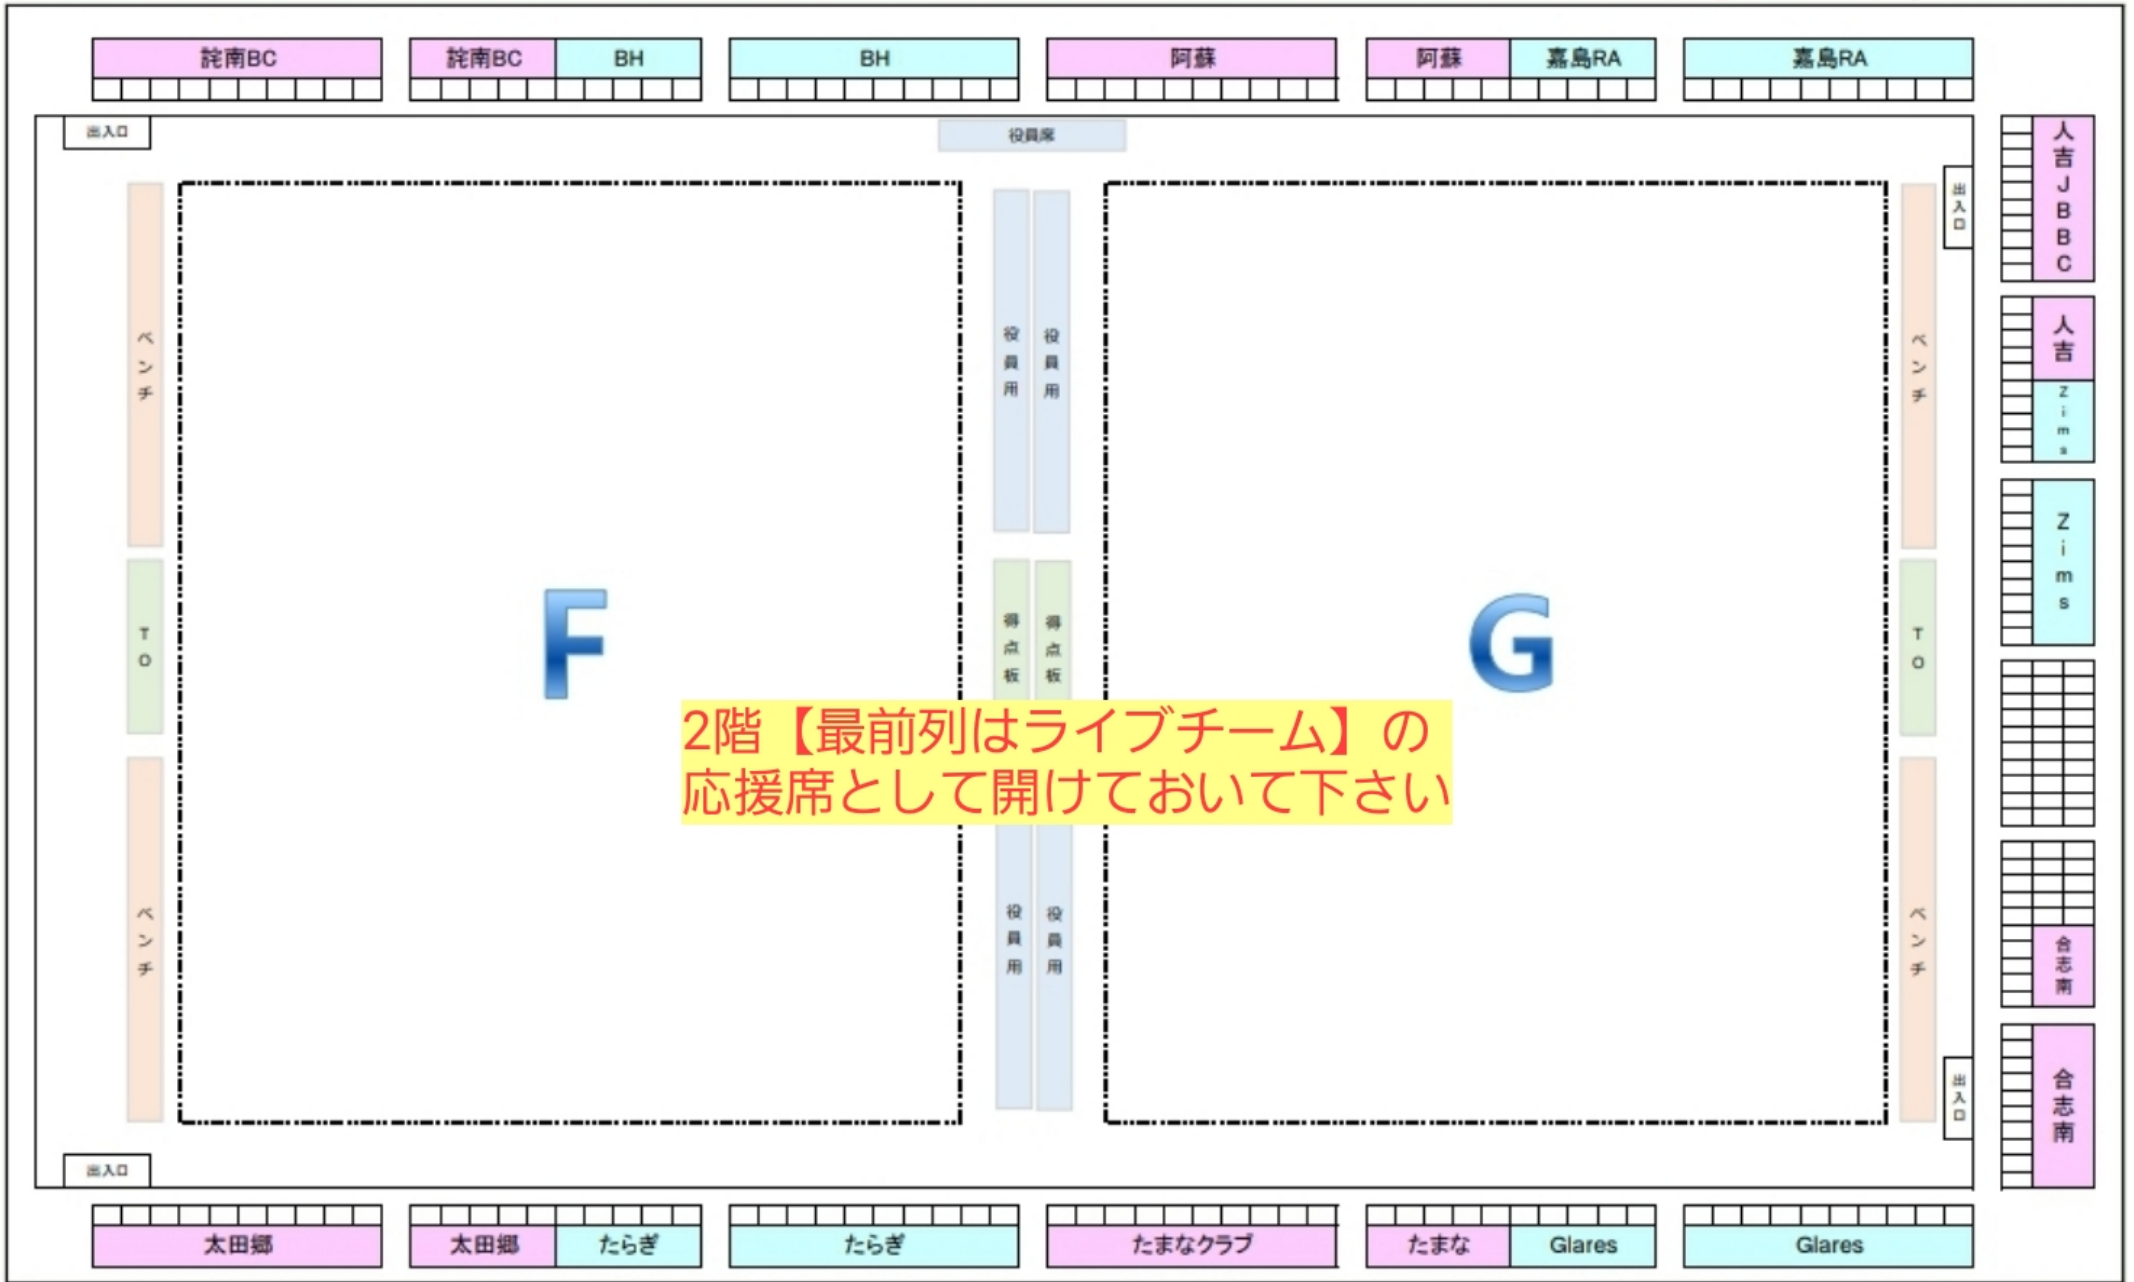

18日 【女子】御船スポーツセンタースケジュール

※出入口側【F】

試合	F コート				8時開場	試合	G コート			
開場8時～8時20分までフリーアップ、8時20～2試合目アップ/8時40～1試合目アップ										
	(淡) 対戦 (濃)	審判	T・O	時間		(淡) 対戦 (濃)	審判	T・O		
1	オーシャンズ × 三玉クラブ	たまなまち / B W	山都	9時～	1	玉名ミナミ × 北総	清水/楓F	SF水俣		
2	たまなまち × B W	オーシャンズ / 三玉	若葉	10時10～	2	清水 × 楓 F	玉名ミナミ / 北総	ビーラビ		
3	三玉クラブ × 山都	若葉/たまなまち	オーシャンズ	11時20～	3	北総 × SF水俣	楓 F / ビーラビ	玉名ミナミ		
4	若葉 × たまなまち	三玉クラブ / 山都	B W	12時30～	4	楓 F × ビーラビ	北総 / SF水俣	清水		
5	山都 × オーシャンズ	B W/若葉	三玉クラブ	13時40～	5	SF水俣 × 玉名ミナミ	ビーラビ / 清水	北総		
6	B W × 若葉	山都/オーシャンズ	たまなまち	14時50～	6	ビーラビ × 清水	SF水俣 / 玉名ミナミ	楓 F		
同率時フリースロー 片付けしない、そのまま。				16時～	同率時フリースロー 片付けしない、そのまま。					

19日 【男子】 御船スポーツセンタースケジュール

※出入口側【J】

試合	F コート				8時開場	試合	G コート					
開場8時～8時20分までフリーアップ、8時20～2試合目アップ/8時40～1試合目アップ												
	(淡)	対戦	(濃)	審判	T・O	時間		(淡)	対戦	(濃)	審判	T・O
1	太田郷	×	託南BC	たらぎ/BH	人吉JBBC	9時～	1	阿蘇	×	たまなクラブ	嘉島RA / Zims	Glares
2	たらぎ	×	BH	たまなクラブ/太田郷	託南	10時10～	2	嘉島RA	×	Zims	人吉JBBC / Glares	合志南
3	たまなクラブ	×	太田郷	託南BC / 阿蘇	たらぎ	11時20～	3	人吉JBBC	×	Glares	Zims/合志南	嘉島RA
4	託南BC	×	阿蘇	Glares/たらぎ	太田郷	12時30～	4	Zims	×	合志南	BH / 人吉JBBC	BH
5	Glares	×	たらぎ	太田郷/託南BC	たまなクラブ	13時40～	5	BH	×	人吉JBBC	合志南/嘉島RA	Zims
6	決定戦がある場合、審判、T0の協議					14時50～	6	合志南	×	嘉島RA	阿蘇/たまなクラブ	阿蘇
協議後、決定戦または、G6の試合を待ち、決定戦を行う。						16時～	決定戦がある場合終了後、片付け。					

※会場主任の判断で決定戦を開始する。

【19日男子】御船スポセン待機場所】1チームあたり30席

【18日女子】 御船スポセン待機場所 1チームあたり30席

2階の【最前列はライブチーム】
応援席用にかけておいて下さい

【御船スポセン会場:駐車場】

18日女子・19日男子共通駐車場