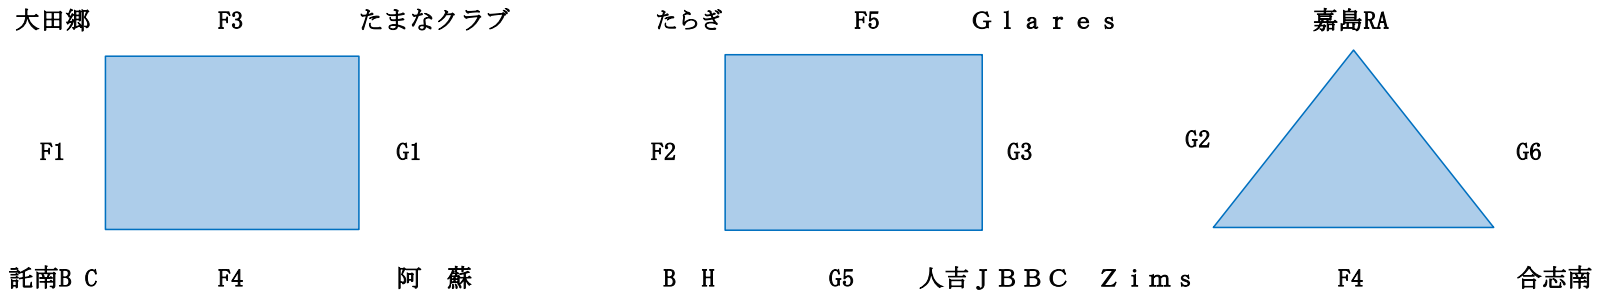

18日 【女子】御船スポーツセンタースケジュール

※出入口側【F】

試合	F コート				8時開場	試合	G コート			
開場8時～8時20分までフリーアップ、8時20～2試合目アップ/8時40～1試合目アップ										
	(淡) 対戦 (濃)	審判	T・O	時間		(淡) 対戦 (濃)	審判	T・O		
1	オーシャンズ × 三玉クラブ	たまなまち / B W	山都	9時～	1	玉名ミナミ × 北総	清水/楓F	SF水俣		
2	たまなまち × B W	オーシャンズ / 三玉	若葉	10時10～	2	清水 × 楓 F	玉名ミナミ / 北総	ビーラビ		
3	三玉クラブ × 山都	若葉/たまなまち	オーシャンズ	11時20～	3	北総 × SF水俣	楓 F / ビーラビ	玉名ミナミ		
4	若葉 × たまなまち	三玉クラブ / 山都	B W	12時30～	4	楓 F × ビーラビ	北総 / SF水俣	清水		
5	山都 × オーシャンズ	B W/若葉	三玉クラブ	13時40～	5	SF水俣 × 玉名ミナミ	ビーラビ / 清水	北総		
6	B W × 若葉	山都/オーシャンズ	たまなまち	14時50～	6	ビーラビ × 清水	SF水俣 / 玉名ミナミ	楓 F		
同率時フリースロー 片付けしない、そのまま。				16時～	同率時フリースロー 片付けしない、そのまま。					

19日 【男子】 御船スポーツセンタースケジュール

※出入口側【J】

試合	F コート				8時開場	試合	G コート					
開場8時～8時20分までフリーアップ、8時20～2試合目アップ/8時40～1試合目アップ												
	(淡)	対戦	(濃)	審判	T・O	時間		(淡)	対戦	(濃)	審判	T・O
1	太田郷	×	託南BC	たらぎ/BH	人吉JBBC	9時～	1	阿蘇	×	たまなクラブ	嘉島RA / Zims	Glares
2	たらぎ	×	BH	たまなクラブ/太田郷	託南	10時10～	2	嘉島RA	×	Zims	人吉JBBC / Glares	合志南
3	たまなクラブ	×	太田郷	託南BC / 阿蘇	たらぎ	11時20～	3	人吉JBBC	×	Glares	Zims/合志南	嘉島RA
4	託南BC	×	阿蘇	Glares/たらぎ	太田郷	12時30～	4	Zims	×	合志南	BH / 人吉JBBC	BH
5	Glares	×	たらぎ	太田郷/託南BC	たまなクラブ	13時40～	5	BH	×	人吉JBBC	合志南/嘉島RA	Zims
6	決定戦がある場合、審判、T0の協議					14時50～	6	合志南	×	嘉島RA	阿蘇/たまなクラブ	阿蘇
協議後、決定戦または、G6の試合を待ち、決定戦を行う。						16時～	決定戦がある場合終了後、片付け。					

※会場主任の判断で決定戦を開始する。

【19日男子】御船スポセン待機場所】1チームあたり30席

【18日女子】 御船スポセン待機場所 1チームあたり30席

2階の【最前列はライブチーム】
応援席用にかけておいて下さい

【御船スポセン会場:駐車場】

18日女子・19日男子共通駐車場