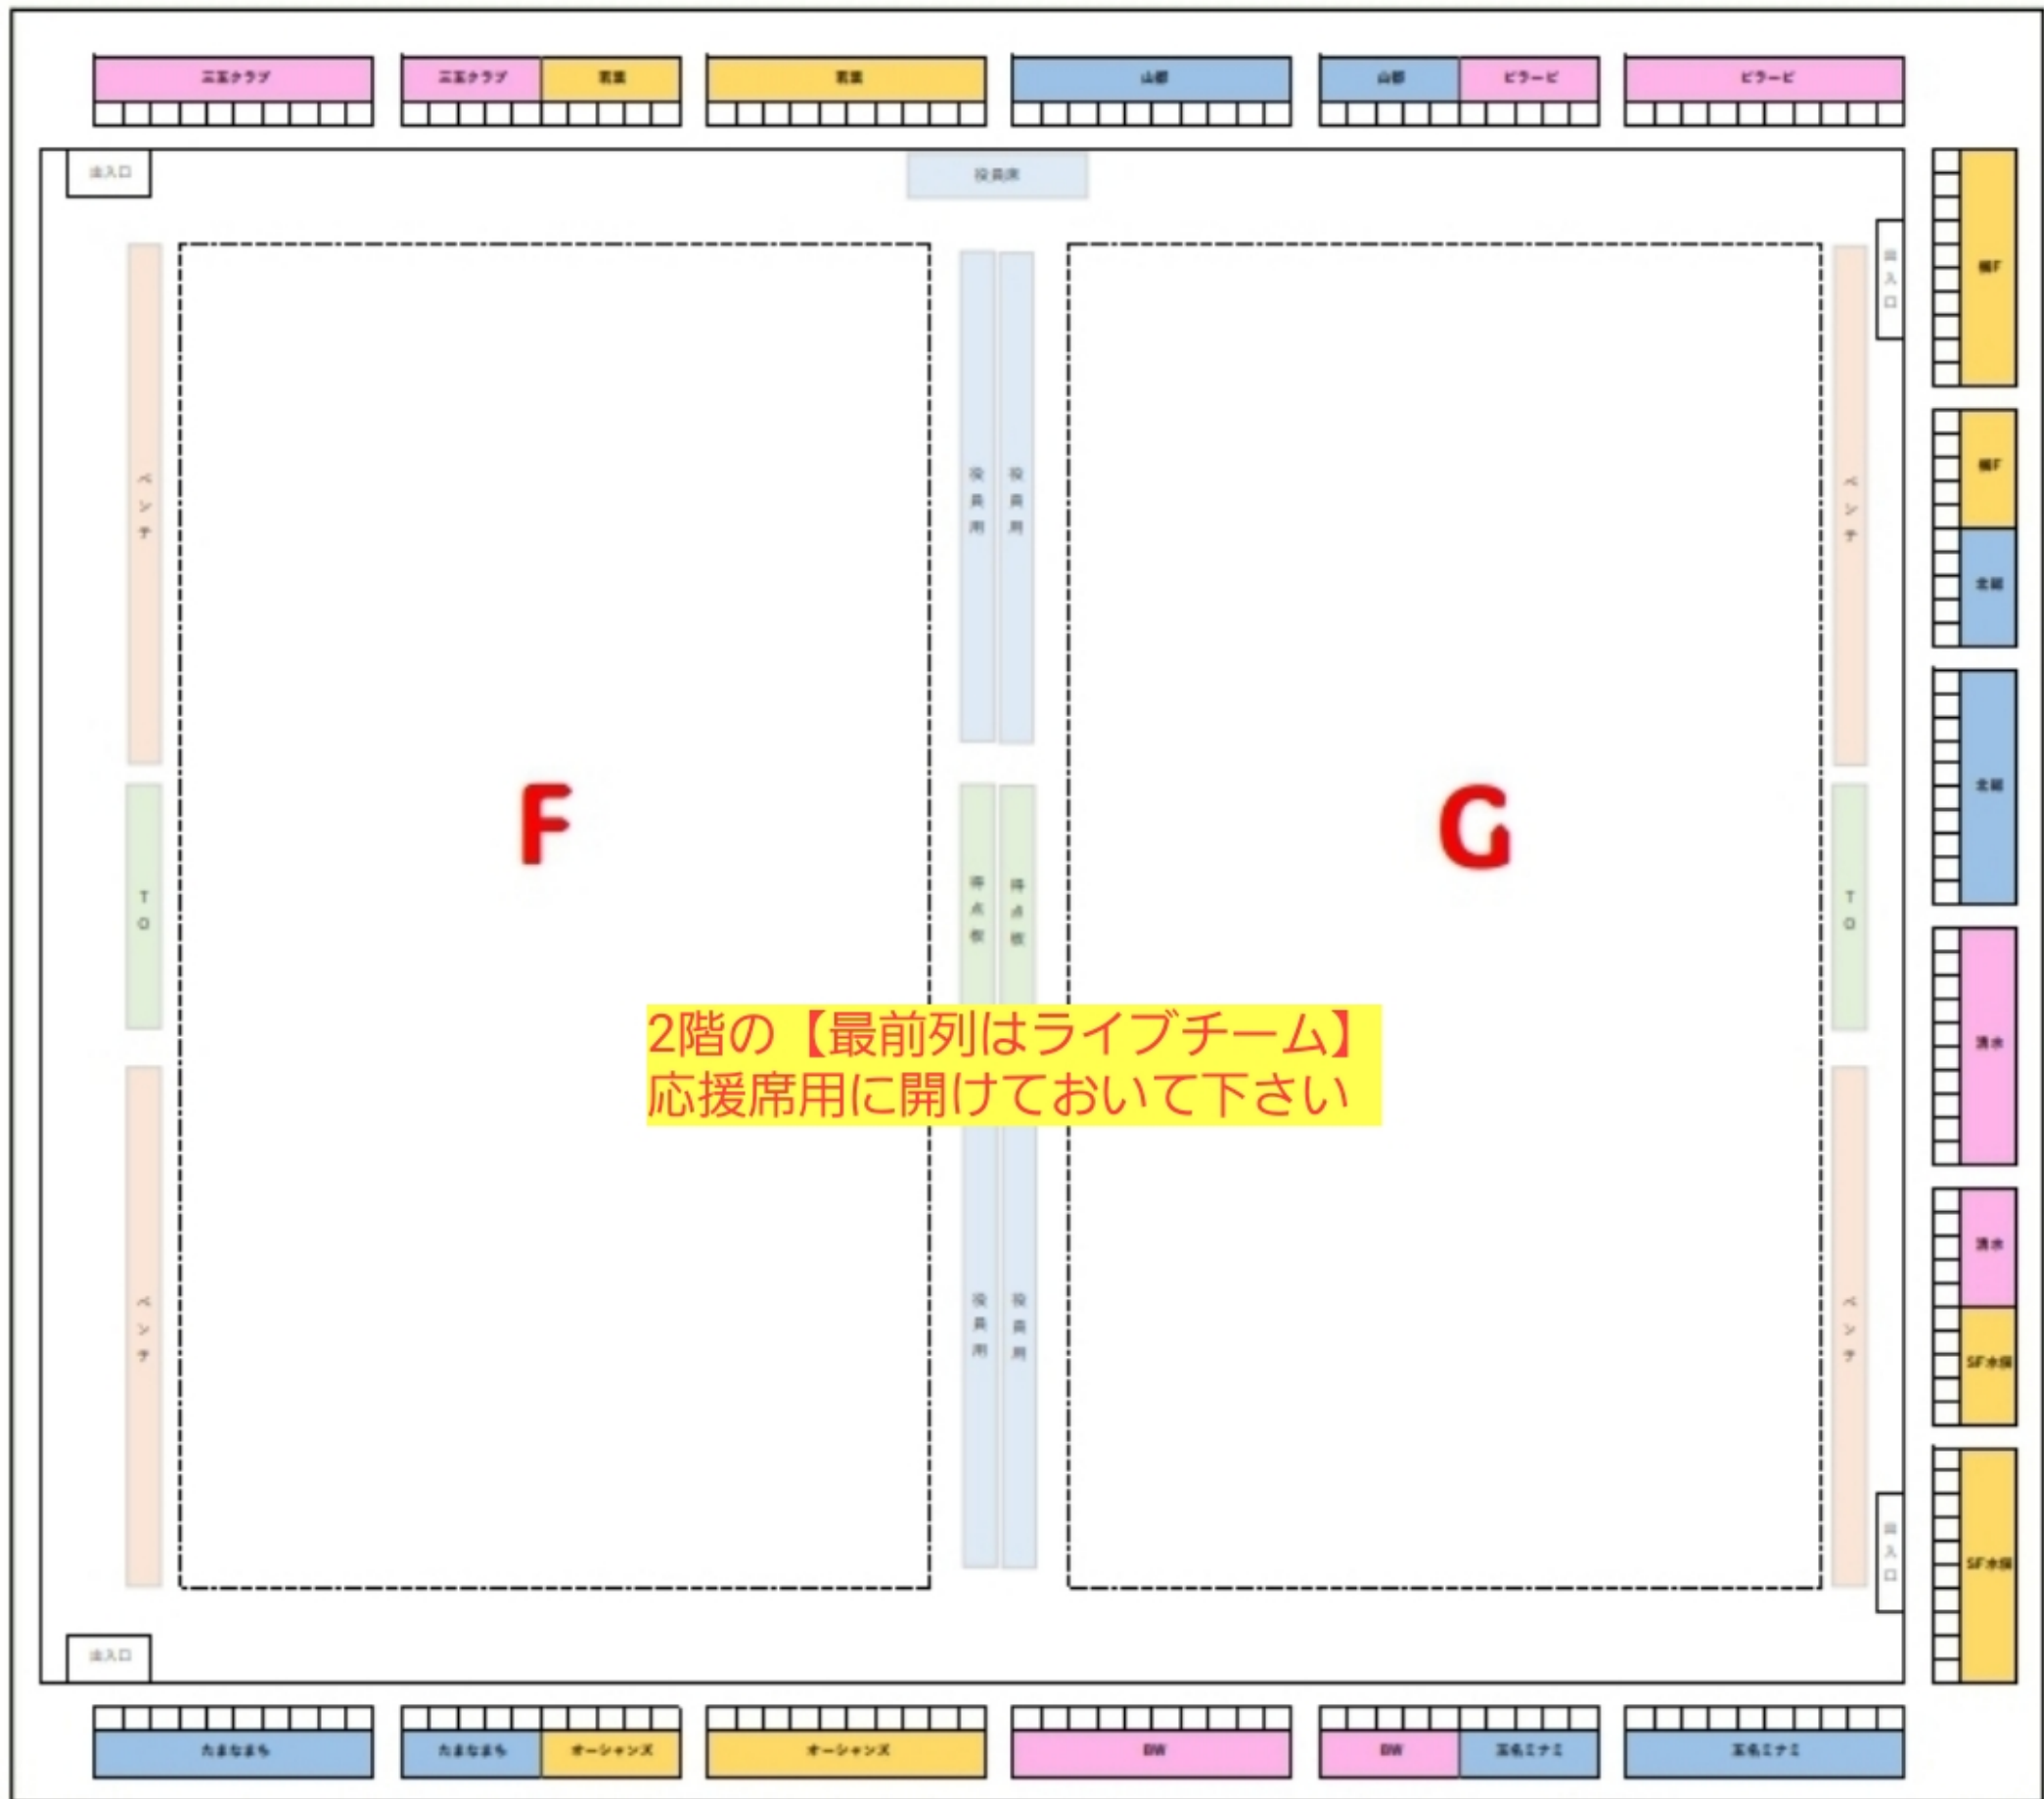

18日 【女子】御船スポーツセンタースケジュール

※出入口側【F】

試合	F コート				8時開場	試合	G コート			
開場8時～8時20分までフリーアップ、8時20～2試合目アップ/8時40～1試合目アップ										
	(淡) 対戦 (濃)	審判	T・O	時間		(淡) 対戦 (濃)	審判	T・O		
1	オーシャンズ × 三玉クラブ	たまなまち / B W	山都	9時～	1	玉名ミナミ × 北総	清水/楓F	SF水俣		
2	たまなまち × B W	オーシャンズ / 三玉	若葉	10時10～	2	清水 × 楓 F	玉名ミナミ / 北総	ビーラビ		
3	三玉クラブ × 山都	若葉/たまなまち	オーシャンズ	11時20～	3	北総 × SF水俣	楓 F / ビーラビ	玉名ミナミ		
4	若葉 × たまなまち	三玉クラブ / 山都	B W	12時30～	4	楓 F × ビーラビ	北総 / SF水俣	清水		
5	山都 × オーシャンズ	B W/若葉	三玉クラブ	13時40～	5	SF水俣 × 玉名ミナミ	ビーラビ / 清水	北総		
6	B W × 若葉	山都/オーシャンズ	たまなまち	14時50～	6	ビーラビ × 清水	SF水俣 / 玉名ミナミ	楓 F		
同率時フリースロー 片付けしない、そのまま。				16時～	同率時フリースロー 片付けしない、そのまま。					

19日 【男子】 御船スポーツセンタースケジュール

※出入口側【J】

試合	F コート				8時開場	試合	G コート					
開場8時～8時20分までフリーアップ、8時20～2試合目アップ/8時40～1試合目アップ												
	(淡)	対戦	(濃)	審判	T・O	時間		(淡)	対戦	(濃)	審判	T・O
1	太田郷	×	託南BC	たらぎ/BH	人吉JBBC	9時～	1	阿蘇	×	たまなクラブ	嘉島RA / Zims	Glares
2	たらぎ	×	BH	たまなクラブ/太田郷	託南	10時10～	2	嘉島RA	×	Zims	人吉JBBC / Glares	合志南
3	たまなクラブ	×	太田郷	託南BC / 阿蘇	たらぎ	11時20～	3	人吉JBBC	×	Glares	Zims/合志南	嘉島RA
4	託南BC	×	阿蘇	Glares/たらぎ	太田郷	12時30～	4	Zims	×	合志南	BH / 人吉JBBC	BH
5	Glares	×	たらぎ	太田郷/託南BC	たまなクラブ	13時40～	5	BH	×	人吉JBBC	合志南/嘉島RA	Zims
6	決定戦がある場合、審判、T0の協議					14時50～	6	合志南	×	嘉島RA	阿蘇/たまなクラブ	阿蘇
協議後、決定戦または、G6の試合を待ち、決定戦を行う。						16時～	決定戦がある場合終了後、片付け。					

※会場主任の判断で決定戦を開始する。

【19日男子】御船スポセン待機場所】1チームあたり30席

【18日女子】 御船スポセン待機場所 1チームあたり30席

2階の【最前列はライブチーム】
応援席用にかけておいて下さい

【御船スポセン会場:駐車場】

18日女子・19日男子共通駐車場