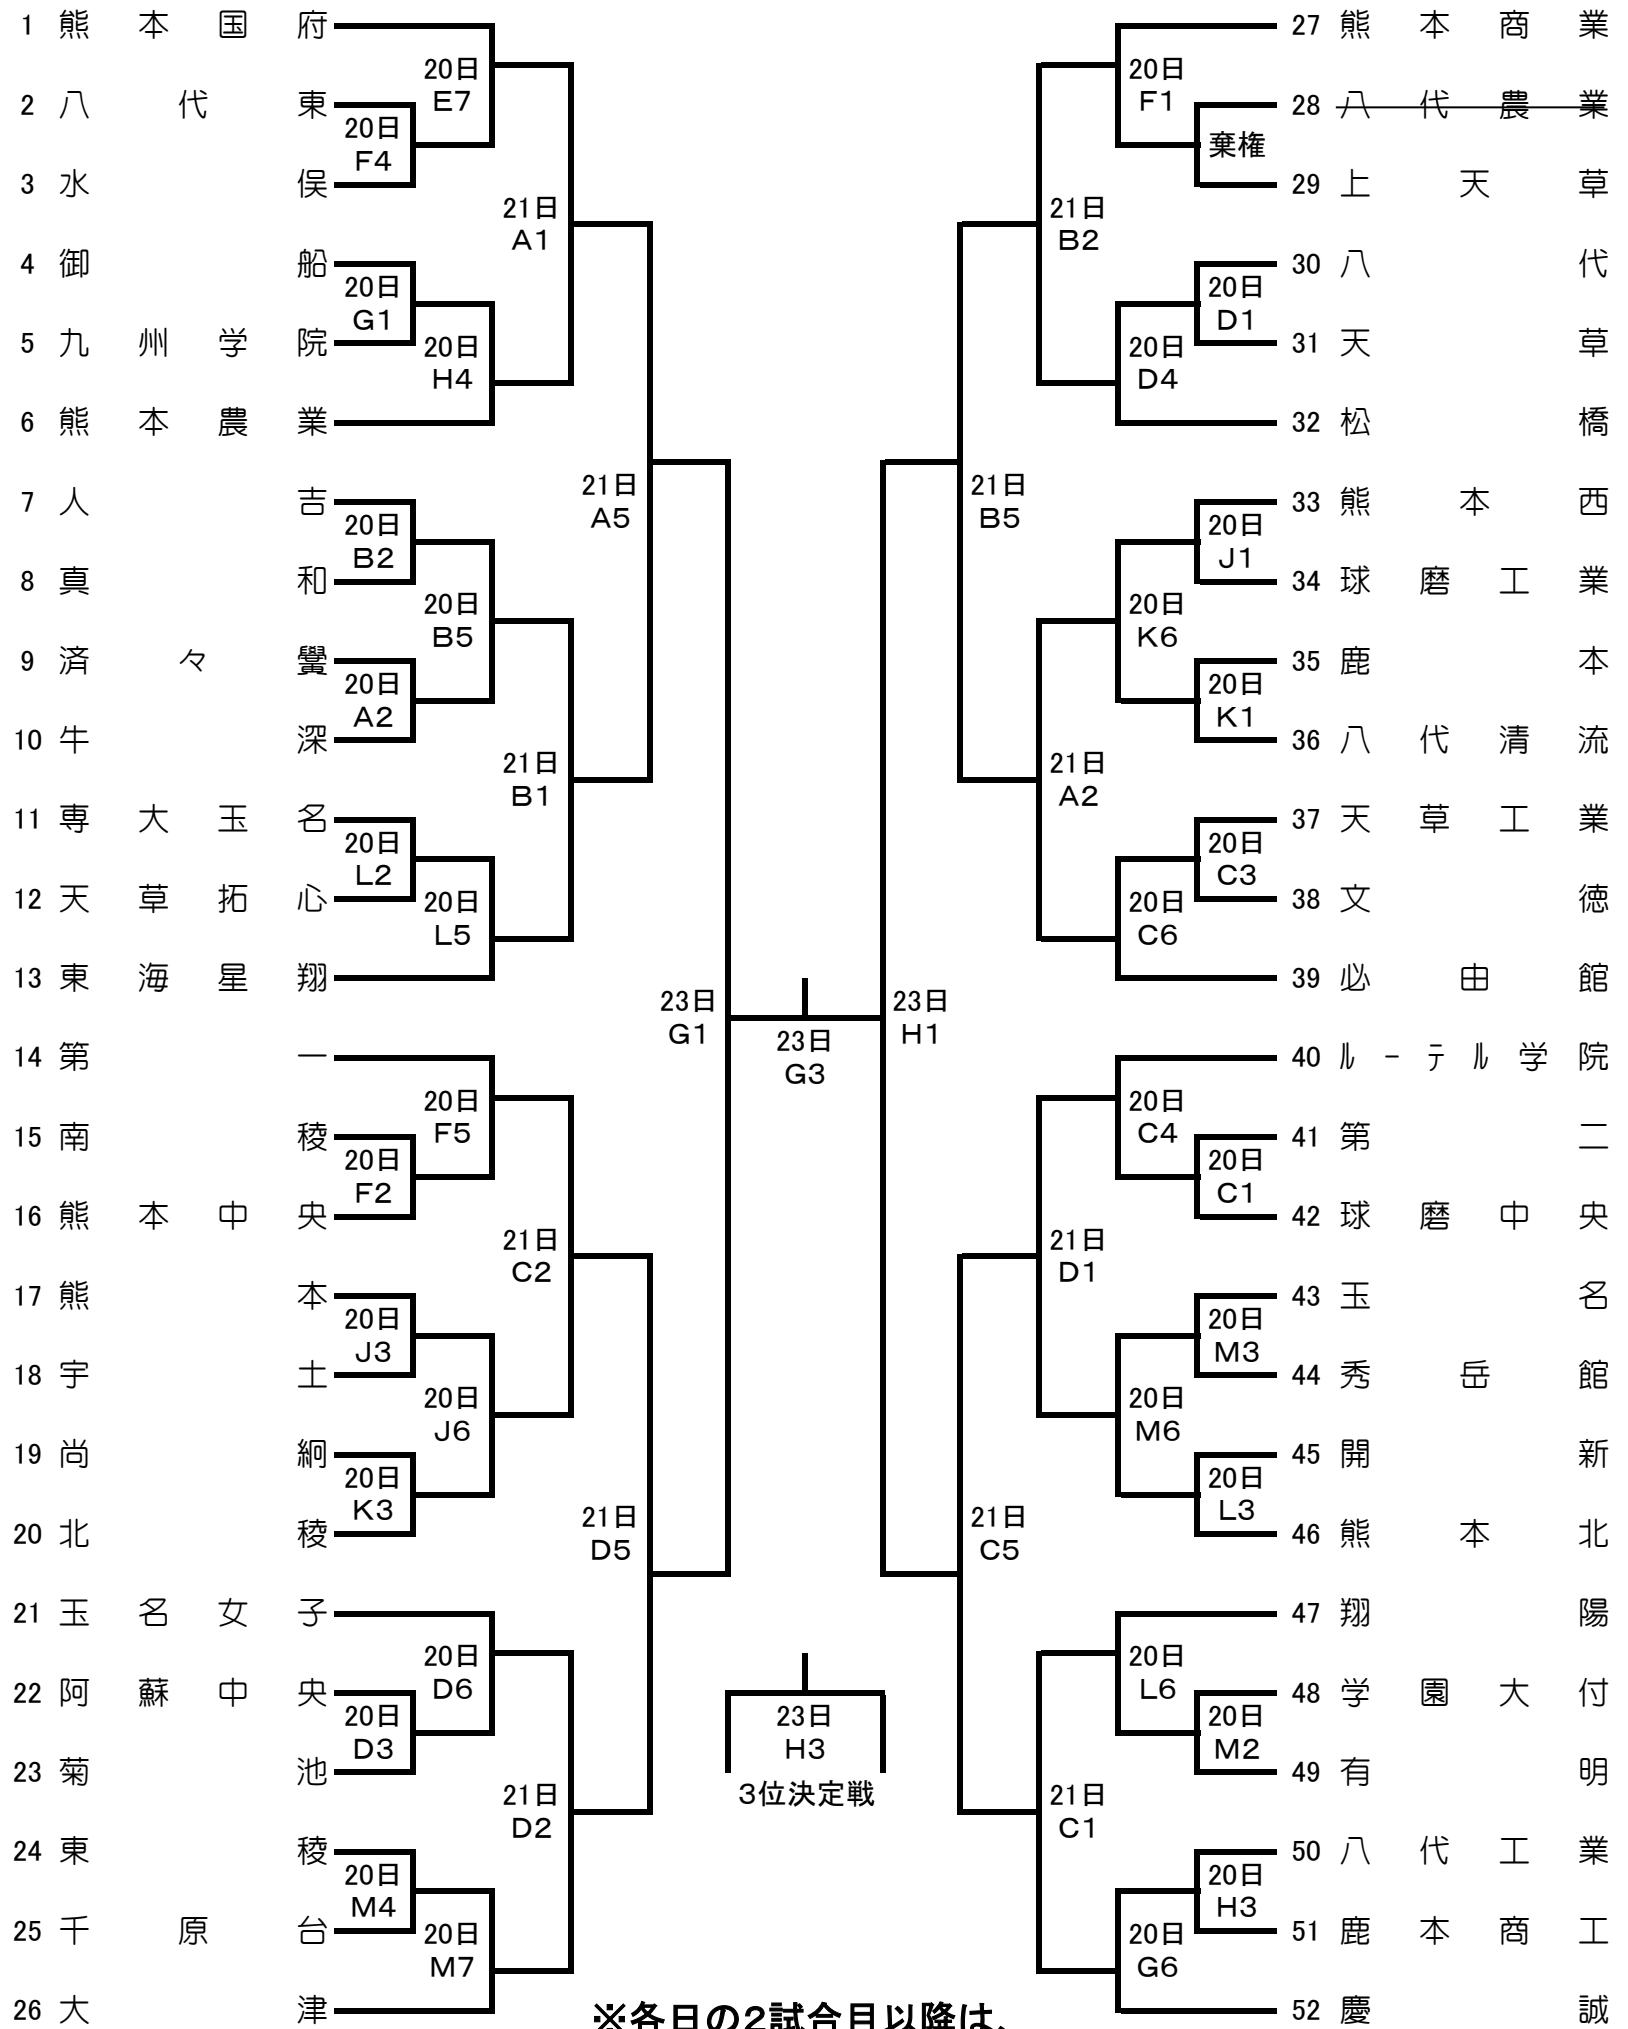

令和2年度 熊本県下高等学校新人バスケットボール大会 女子組合せ

		会場別・コート別試合数																	
		済々黷 A・B			第二高校 C・D			熊本商業 E・F			熊本農業 G・H			熊本西 J・K			開新 L・M		
期	日	会場	審判	報道	会場	審判	報道	会場	審判	報道	会場	審判	報道	会場	審判	報道	会場	審判	報道
2月20日	(土)	上村	藏田	藏田	佐藤	佐藤	友川	藪崎	横田	横田	西島	有馬	有馬	山本	上原	渡邊	鹿子木	西村	西村
2月21日	(日)	上村	藏田	上原	佐藤	有馬	渡邊	*	*	*	*	*	*	*	*	*	*	*	*
2月23日	(火)	*	*	*	*	*	*	*	*	*	専門委員全員			*	*	*	*	*	*

※各日の2試合目以降は、
 前試合終了10分後に
 開始致します。