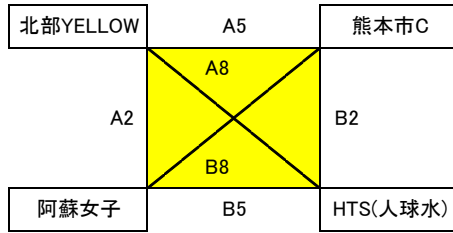

第2回火の国リーグ 初日組合せ

アロマ(A・B)

天草市民(C・D)

有明(E・F)

五和中(G)

栖本中(H)

男子

女子

初日スケジュール

開場	時間
開場	8:30
第1試合	9:00
第2試合	10:00
第3試合	11:00
第4試合	12:00
第5試合	13:00
第6試合	14:00
第7試合	15:00
第8試合	16:00
第9試合	17:00
終了予定	18:00

栖本中スケジュール

開場	時間
開場	9:00
第1試合	9:30
第2試合	10:30
第3試合	12:00
第4試合	13:00
第5試合	14:30
第6試合	15:30
終了予定	16:30

五和中スケジュール

開場	時間
開場	8:30
第1試合	9:00
第2試合	10:00
第3試合	11:00
第4試合	12:00
第5試合	13:00
第6試合	14:00
第7試合	15:00
第8試合	16:00
終了予定	17:00