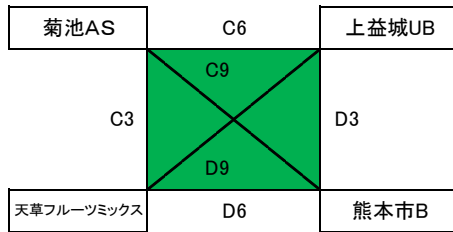

第2回火の国リーグ 初日組合せ

アロマ(A・B)

天草市民(C・D)

有明(E・F)

五和中(G)

栖本中(H)

男子

女子

初日スケジュール

開場	時間
開場	8:30
第1試合	9:00
第2試合	10:00
第3試合	11:00
第4試合	12:00
第5試合	13:00
第6試合	14:00
第7試合	15:00
第8試合	16:00
第9試合	17:00
終了予定	18:00

栖本中スケジュール

開場	時間
開場	9:00
第1試合	9:30
第2試合	10:30
第3試合	12:00
第4試合	13:00
第5試合	14:30
第6試合	15:30
終了予定	16:30