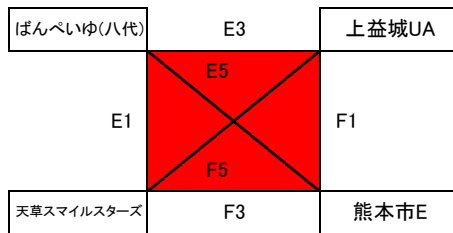

第2回火の国リーグ 初日組合せ

アロマ(A・B)

天草市民(C・D)

有明(E・F)

五和中(G)

栖本中(H)

男子

女子

初日スケジュール

開場	時間
開場	8:30
第1試合	9:00
第2試合	10:00
第3試合	11:00
第4試合	12:00
第5試合	13:00
第6試合	14:00
第7試合	15:00
第8試合	16:00
第9試合	17:00
終了予定	18:00

栖本中スケジュール

開場	時間
開場	9:00
第1試合	9:30
第2試合	10:30
第3試合	12:00
第4試合	13:00
第5試合	14:30
第6試合	15:30
終了予定	16:30