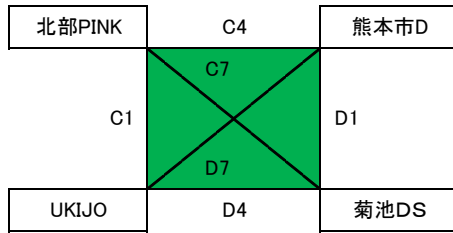

第2回火の国リーグ 初日組合せ

アロマ(A・B)

天草市民(C・D)

有明(E・F)

五和中(G)

栖本中(H)

男子

女子

初日スケジュール

開場	時間
開場	8:30
第1試合	9:00
第2試合	10:00
第3試合	11:00
第4試合	12:00
第5試合	13:00
第6試合	14:00
第7試合	15:00
第8試合	16:00
第9試合	17:00
終了予定	18:00

栖本中スケジュール

開場	時間
開場	9:00
第1試合	9:30
第2試合	10:30
第3試合	12:00
第4試合	13:00
第5試合	14:30
第6試合	15:30
終了予定	16:30