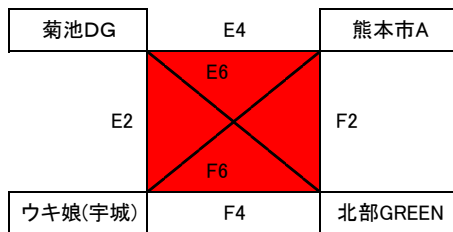

第2回火の国リーグ 初日組合せ

アロマ(A・B)

天草市民(C・D)

有明(E・F)

五和中(G)

栖本中(H)

男子

女子

初日スケジュール

開場	時間
開場	8:30
第1試合	9:00
第2試合	10:00
第3試合	11:00
第4試合	12:00
第5試合	13:00
第6試合	14:00
第7試合	15:00
第8試合	16:00
第9試合	17:00
終了予定	18:00

栖本中スケジュール

開場	時間
開場	9:00
第1試合	9:30
第2試合	10:30
第3試合	12:00
第4試合	13:00
第5試合	14:30
第6試合	15:30
終了予定	16:30