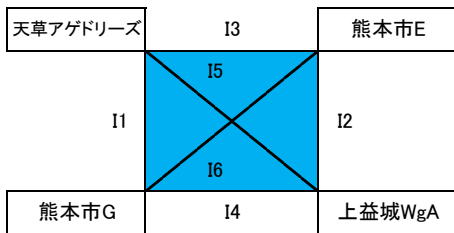

第2回火の国リーグ 初日組合せ

アロマ(A・B)

天草市民(C・D)

有明(E・F)

五和中(G)

栖本中(H)

男子

女子

初日スケジュール

開場	時間
開場	8:30
第1試合	9:00
第2試合	10:00
第3試合	11:00
第4試合	12:00
第5試合	13:00
第6試合	14:00
第7試合	15:00
第8試合	16:00
第9試合	17:00
終了予定	18:00

栖本中スケジュール

開場	時間
開場	9:00
第1試合	9:30
第2試合	10:30
第3試合	12:00
第4試合	13:00
第5試合	14:30
第6試合	15:30
終了予定	16:30

五和中スケジュール

開場	時間
開場	8:30
第1試合	9:00
第2試合	10:00
第3試合	11:00
第4試合	12:00
第5試合	13:00
第6試合	14:00
第7試合	15:00
第8試合	16:00
終了予定	17:00