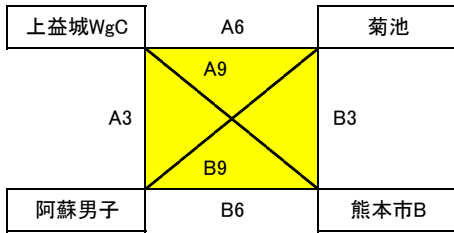

第2回火の国リーグ 初日組合せ

アロマ(A・B)

天草市民(C・D)

有明(E・F)

五和中(G)

栖本中(H)

男子

女子

初日スケジュール

開場	時間
開場	8:30
第1試合	9:00
第2試合	10:00
第3試合	11:00
第4試合	12:00
第5試合	13:00
第6試合	14:00
第7試合	15:00
第8試合	16:00
第9試合	17:00
終了予定	18:00

栖本中スケジュール

開場	時間
開場	9:00
第1試合	9:30
第2試合	10:30
第3試合	12:00
第4試合	13:00
第5試合	14:30
第6試合	15:30
終了予定	16:30

五和中スケジュール

開場	時間
開場	8:30
第1試合	9:00
第2試合	10:00
第3試合	11:00
第4試合	12:00
第5試合	13:00
第6試合	14:00
第7試合	15:00
第8試合	16:00
終了予定	17:00