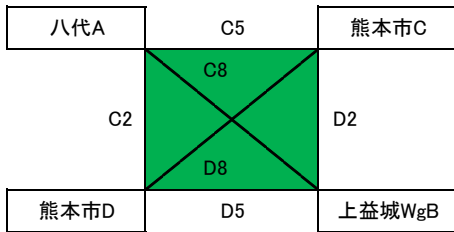

第2回火の国リーグ 初日組合せ

アロマ(A・B)

天草市民(C・D)

有明(E・F)

五和中(G)

栖本中(H)

男子

女子

初日スケジュール

開場	時間
開場	8:30
第1試合	9:00
第2試合	10:00
第3試合	11:00
第4試合	12:00
第5試合	13:00
第6試合	14:00
第7試合	15:00
第8試合	16:00
第9試合	17:00
終了予定	18:00

栖本中スケジュール

開場	時間
開場	9:00
第1試合	9:30
第2試合	10:30
第3試合	12:00
第4試合	13:00
第5試合	14:30
第6試合	15:30
終了予定	16:30