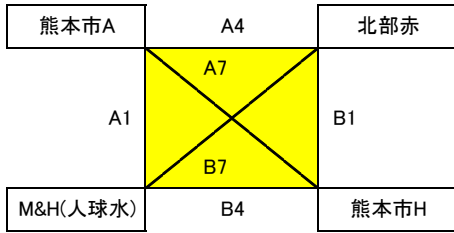

第2回火の国リーグ 初日組合せ

アロマ(A・B)

天草市民(C・D)

有明(E・F)

五和中(G)

栖本中(H)

男子

女子

初日スケジュール

開場	時間
開場	8:30
第1試合	9:00
第2試合	10:00
第3試合	11:00
第4試合	12:00
第5試合	13:00
第6試合	14:00
第7試合	15:00
第8試合	16:00
第9試合	17:00
終了予定	18:00

栖本中スケジュール

開場	時間
開場	9:00
第1試合	9:30
第2試合	10:30
第3試合	12:00
第4試合	13:00
第5試合	14:30
第6試合	15:30
終了予定	16:30

五和中スケジュール

開場	時間
開場	8:30
第1試合	9:00
第2試合	10:00
第3試合	11:00
第4試合	12:00
第5試合	13:00
第6試合	14:00
第7試合	15:00
第8試合	16:00
終了予定	17:00