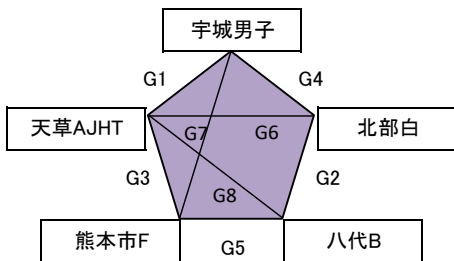

第2回火の国リーグ 初日組合せ

アロマ(A・B)

天草市民(C・D)

有明(E・F)

五和中(G)

栖本中(H)

男子

女子

初日スケジュール

開場	時間
開場	8:30
第1試合	9:00
第2試合	10:00
第3試合	11:00
第4試合	12:00
第5試合	13:00
第6試合	14:00
第7試合	15:00
第8試合	16:00
第9試合	17:00
終了予定	18:00

栖本中スケジュール

開場	時間
開場	9:00
第1試合	9:30
第2試合	10:30
第3試合	12:00
第4試合	13:00
第5試合	14:30
第6試合	15:30
終了予定	16:30