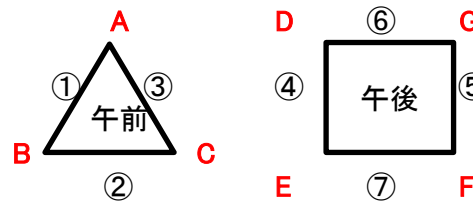

R6地区リーグ戦組合せ2日目
【男子】6月9日(日)

6月9日会場
西里AB
力合西
清水
富合
川上

力合西、清水、西里、富合、川上会場は、女子の会場もあります。
【スケジュール案】※各会場で決められ、オープンチャットで案内してください

	試合時間	試合(淡-濃)	審判	TO
①	8:30~	A-B	④	C
②	9:40~	B-C	⑤	A
③	10:50~	※C-A	⑥	B
入れ替え				
④	12:40~	D-E	①	F
⑤	13:50~	E-F	②	D
⑥	15:00~	※F-D	③	E

	試合時間	試合(淡-濃)	審判	TO
①	8:30~	A-B	④	C
②	9:40~	B-C	⑤	A
③	10:50~	※C-A	⑦	B
入れ替え				
④	12:40~	D-E	①	G
⑤	13:40~	F-G	②	E
⑥	14:50~	※G-D	③	F
⑦	15:50~	E-F	⑥	D

※ユニフォーム入れ替えのため

R6地区リーグ戦組合せ2日目
【女子】6月9日(日)

カ合西、清水、富合、西里、川上会場は、男子の会場もあります。