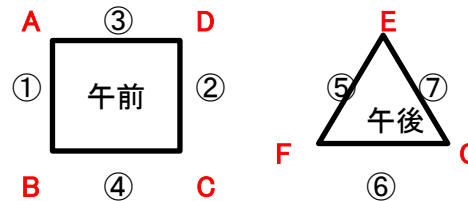

試合時間	試合(淡一濃)	審判	TO
①	8:30~	A-B	②	D
②	9:30~	C-D	⑤	B
③	10:40~	※D-A	⑥	C
④	11:40~	B-C	⑦	A
入れ替え				
⑤	13:30~	E-F	①	G
⑥	14:40~	F-G	③	E
⑦	15:50~	※G-E	④	F