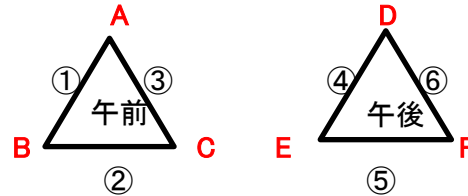

カ合西、清水、富合、西里、川上会場は、男子の会場もあります。

【スケジュール案】※各会場で決められ、オープンチャットで案内してください

	試合時間	試合(淡一濃)	審判	TO
①	8:30~	A-B	④	C
②	9:40~	B-C	⑤	A
③	10:50~	※C-A	⑥	B
入れ替え				
④	12:40~	D-E	①	F
⑤	13:50~	E-F	②	D
⑥	15:00~	※F-D	③	E