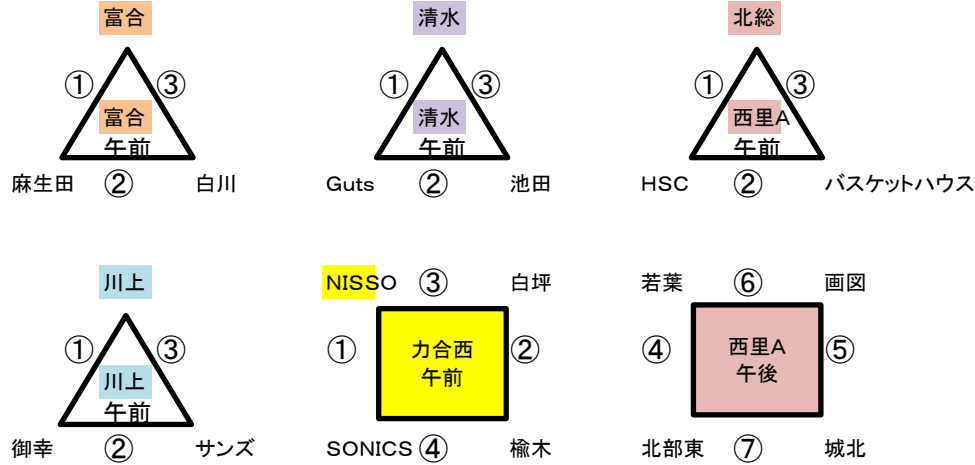

R6地区リーグ戦組合せ2日目
【男子】6月9日(日)

6月9日会場
西里AB
力合西
清水
富合
川上

力合西、清水、西里、富合、川上会場は、女子の会場もあります。
【スケジュール案】※各会場で決められ、オープンチャットで案内してください

	試合時間	試合(淡-濃)	審判	TO
①	8:30~	A-B	④	C
②	9:40~	B-C	⑤	A
③	10:50~	※C-A	⑥	B
入れ替え				
④	12:40~	D-E	①	F
⑤	13:50~	E-F	②	D
⑥	15:00~	※F-D	③	E

	試合時間	試合(淡-濃)	審判	TO
①	8:30~	A-B	④	C
②	9:40~	B-C	⑤	A
③	10:50~	※C-A	⑦	B
入れ替え				
④	12:40~	D-E	①	G
⑤	13:40~	F-G	②	E
⑥	14:50~	※G-D	③	F
⑦	15:50~	E-F	⑥	D

※ユニフォーム入れ替えのため

R6地区リーグ戦組合せ2日目
【女子】6月9日(日)

カ合西、清水、富合、西里、川上会場は、男子の会場もあります。