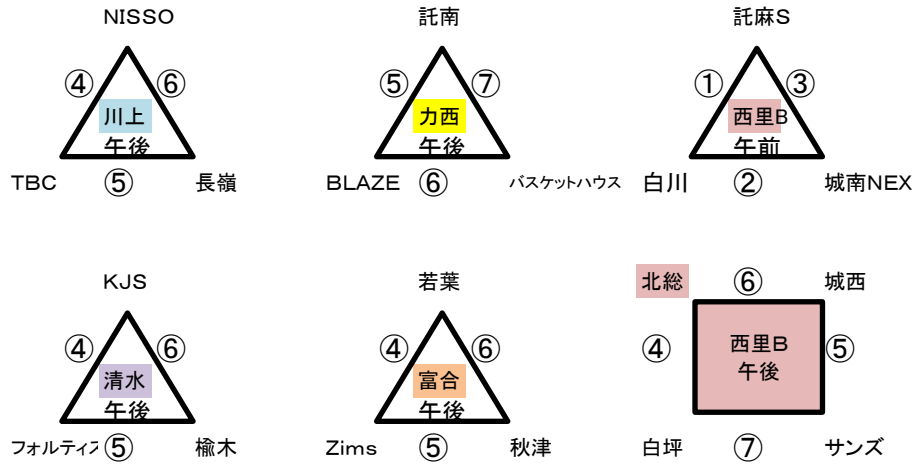

R6地区リーグ戦組合せ2日目
【男子】6月9日(日)

6月9日会場
西里AB
力合西
清水
富合
川上

力合西、清水、西里、富合、川上会場は、女子の会場もあります。
【スケジュール案】※各会場で決められ、オープンチャットで案内してください

	試合時間	試合(淡-濃)	審判	TO
①	8:30~	A-B	④	C
②	9:40~	B-C	⑤	A
③	10:50~	※C-A	⑥	B
入れ替え				
④	12:40~	D-E	①	F
⑤	13:50~	E-F	②	D
⑥	15:00~	※F-D	③	E

	試合時間	試合(淡-濃)	審判	TO
①	8:30~	A-B	④	C
②	9:40~	B-C	⑤	A
③	10:50~	※C-A	⑦	B
入れ替え				
④	12:40~	D-E	①	G
⑤	13:40~	F-G	②	E
⑥	14:50~	※G-D	③	F
⑦	15:50~	E-F	⑥	D

※ユニフォーム入れ替えのため

R6地区リーグ戦組合せ2日目
【女子】6月9日(日)

カ合西、清水、富合、西里、川上会場は、男子の会場もあります。