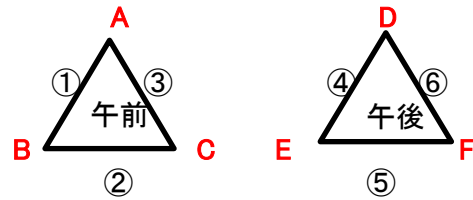

R6地区リーグ戦組合せ2日目
【男子】6月9日(日)

6月9日会場
西里AB
力合西
清水
富合
川上

力合西、清水、西里、富合、川上会場は、女子の会場もあります。
【スケジュール案】※各会場で決められ、オープンチャットで案内してください

	試合時間	試合(淡-濃)	審判	TO
①	8:30~	A-B	④	C
②	9:40~	B-C	⑤	A
③	10:50~	※C-A	⑥	B
入れ替え				
④	12:40~	D-E	①	F
⑤	13:50~	E-F	②	D
⑥	15:00~	※F-D	③	E

	試合時間	試合(淡-濃)	審判	TO
①	8:30~	A-B	④	C
②	9:40~	B-C	⑤	A
③	10:50~	※C-A	⑦	B
入れ替え				
④	12:40~	D-E	①	G
⑤	13:40~	F-G	②	E
⑥	14:50~	※G-D	③	F
⑦	15:50~	E-F	⑥	D

※ユニフォーム入れ替えのため

R6地区リーグ戦組合せ2日目
【女子】6月9日(日)

カ合西、清水、富合、西里、川上会場は、男子の会場もあります。