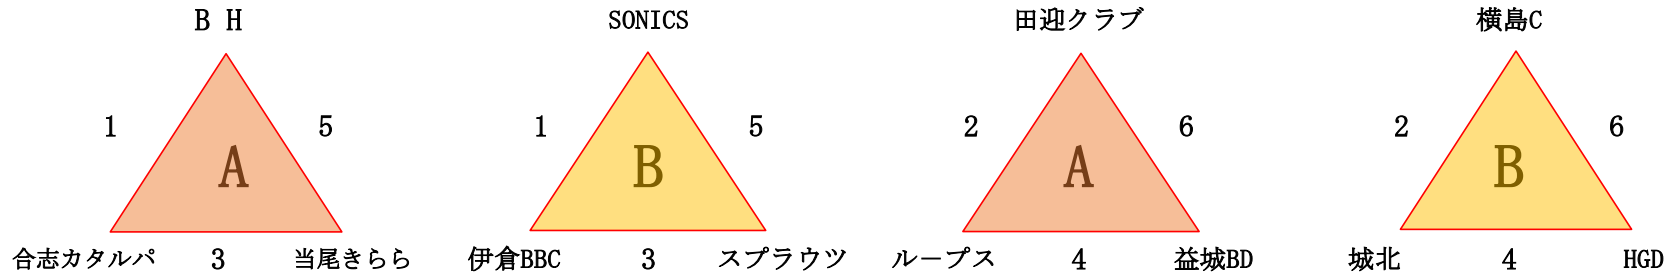

# 18日 【女子】 玉名市総合体育館スケジュール

※出入口側【J】

試合	A コート				8時開場	試合	B コート					
開場8時～8時20分までフリーアップ、8時20～2試合目アップ/8時40～1試合目アップ												
	(淡)	対戦	(濃)	審判	T・O	時間	(淡)	対戦	(濃)	審判	T・O	
1	B H	×	合志カタルパ	田迎クラブ/ ループス	当尾きらら	9時～	1	SONICS	×	伊倉BBC	横島C/ 城北	スプラウツ
2	田迎クラブ	×	ループス	B H/ 合志カタルパ	益城BD	10時10～	2	横島C	×	城北	SONICS/ 伊倉BBC	HGD
3	合志カタルパ	×	当尾きらら	ループス/ 益城BD	B H	11時20～	3	伊倉BBC	×	スプラウツ	城北/HGD	SONICS
4	ループス	×	益城BD	合志カタルパ/ 当尾きらら	田迎クラブ	12時30～	4	城北	×	HGD	伊倉BBC/ スプラウツ	横島C
5	当尾きらら	×	B H	益城BD/ 田迎クラブ	城北	13時40～	5	スプラウツ	×	SONICS	HGD/ 横島C	伊倉BBC
6	益城BD	×	田迎クラブ	当尾きらら/ B H	合志カタルパ	14時50～	6	HGD	×	横島C	スプラウツ/ SONICS	城北
同率時フリースロー 片付けしない、そのまま。						16時～	同率時フリースロー 片付けしない、そのまま。					

# 19日 【男子】 玉名市総合体育館体育館スケジュール

※出入口側【A】

試合	A コート				8時開場	試合	B コート				
開場8時～8時20分までフリーアップ、8時20～2試合目アップ/8時40～1試合目アップ											
	(淡)	対 戦	(濃)	審判	T・O	時間	(淡)	対 戦	(濃)	審判	T・O
1		玉名ミナミ×JMBC		たまなまち / BLAZE	酒水コスモ	9時～	1		CLOVER × ABBA . B	荒尾REVA / SF水俣	BSF
2		たまなまち×BLAZE		玉名ミナミ / JMBC	松高	10時10～	2		荒尾REVA × SF水俣	CLOVER / ABBA	秋津
3		JMBC×酒水コスモ		BLAZE / 松高	玉名ミナミ	11時20～	3		ABBA . B × BSF	SF水俣 / 秋津	CLOVER
4		BLAZE × 松高		JMBC / 酒水コスモ	たまなまち	12時30～	4		SF水俣 × 秋津	ABBA / BSF	荒尾REVA
5		酒水コスモ×玉名ミナミ		松高 / たまなまち	JMBC	13時40～	5		BSF × CLOVER	秋津 / 荒尾REVA	ABBA . B
6		松高 × たまなまち		酒水コスモ / 玉名ミナミ	BLAZE	14時50～	6		秋津 × 荒尾REVA	BSF / CLOVER	SF水俣
同率時フリースロー、後片付け。						16時～	同率時フリースロー、後片付け。				

8時開場	試合	C コート(サブアリーナ)				
開場8時～8時20分までフリーアップ、8時20～2試合目アップ/8時40～1試合目アップ						
	時間	(淡)	対 戦	(濃)	審判	T・O
	9時～	1		益城ALB × 山鹿	KC甲佐 / 一の宮TOG	託麻S
	10時10～	2		KC甲佐×一の宮TOG	益城ALB / 山鹿	若葉
	11時20～	3		山鹿 × 託麻S	一の宮TOG / 若葉	益城ALB
	12時30～	4		一の宮TOG × 若葉	山鹿 / 託麻S	KC甲佐
	13時40～	5		託麻S × 益城ALB	若葉 / KC甲佐	山鹿
	14時50～	6		若葉 × KC甲佐	託麻S / 益城ALB	一の宮TOG
	16時～	同率時フリースロー、後片付け。				