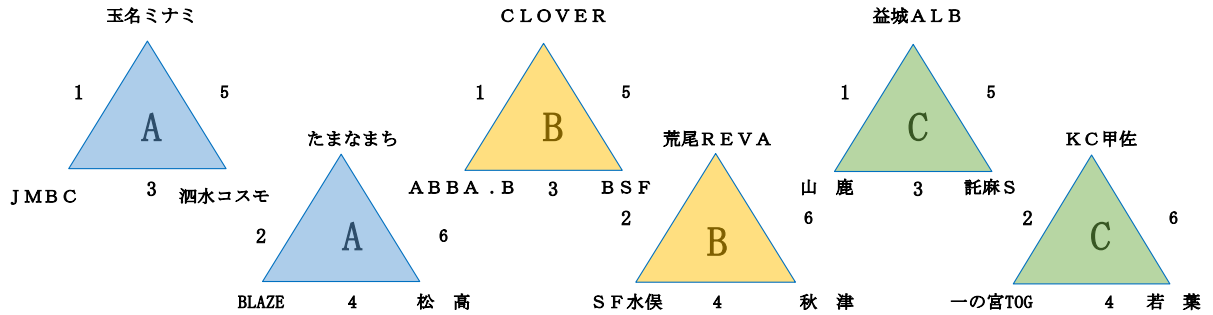

# 18日 【女子】 玉名市総合体育館スケジュール

※出入口側【J】

試合	A コート				8時開場	試合	B コート					
開場8時～8時20分までフリーアップ、8時20～2試合目アップ/8時40～1試合目アップ												
	(淡)	対戦	(濃)	審判	T・O	時間	(淡)	対戦	(濃)	審判	T・O	
1	B H	×	合志カタルパ	田迎クラブ/ ループス	当尾きらら	9時～	1	SONICS	×	伊倉BBC	横島C/ 城北	スプラウツ
2	田迎クラブ	×	ループス	B H/ 合志カタルパ	益城BD	10時10～	2	横島C	×	城北	SONICS/ 伊倉BBC	HGD
3	合志カタルパ	×	当尾きらら	ループス/ 益城BD	B H	11時20～	3	伊倉BBC	×	スプラウツ	城北/HGD	SONICS
4	ループス	×	益城BD	合志カタルパ/ 当尾きらら	田迎クラブ	12時30～	4	城北	×	HGD	伊倉BBC/ スプラウツ	横島C
5	当尾きらら	×	B H	益城BD/ 田迎クラブ	城北	13時40～	5	スプラウツ	×	SONICS	HGD/ 横島C	伊倉BBC
6	益城BD	×	田迎クラブ	当尾きらら/ B H	合志カタルパ	14時50～	6	HGD	×	横島C	スプラウツ/ SONICS	城北
同率時フリースロー 片付けしない、そのまま。						16時～	同率時フリースロー 片付けしない、そのまま。					

# 19日 【男子】 玉名市総合体育館体育館スケジュール

※出入口側【A】

試合	A コート				8時開場	試合	B コート				
開場8時～8時20分までフリーアップ、8時20～2試合目アップ/8時40～1試合目アップ											
	(淡)	対 戦	(濃)	審判	T・O	時間	(淡)	対 戦	(濃)	審判	T・O
1		玉名ミナミ×JMBC		たまなまち / BLAZE	酒水コスモ	9時～	1		CLOVER × ABBA . B	荒尾REVA / SF水俣	BSF
2		たまなまち×BLAZE		玉名ミナミ / JMBC	松高	10時10～	2		荒尾REVA × SF水俣	CLOVER / ABBA	秋津
3		JMBC×酒水コスモ		BLAZE / 松高	玉名ミナミ	11時20～	3		ABBA . B × BSF	SF水俣 / 秋津	CLOVER
4		BLAZE × 松高		JMBC / 酒水コスモ	たまなまち	12時30～	4		SF水俣 × 秋津	ABBA / BSF	荒尾REVA
5		酒水コスモ×玉名ミナミ		松高 / たまなまち	JMBC	13時40～	5		BSF × CLOVER	秋津 / 荒尾REVA	ABBA . B
6		松高 × たまなまち		酒水コスモ / 玉名ミナミ	BLAZE	14時50～	6		秋津 × 荒尾REVA	BSF / CLOVER	SF水俣
同率時フリースロー、後片付け。						16時～	同率時フリースロー、後片付け。				

8時開場	試合	C コート(サブアリーナ)				
開場8時～8時20分までフリーアップ、8時20～2試合目アップ/8時40～1試合目アップ						
	時間	(淡)	対 戦	(濃)	審判	T・O
	9時～	1		益城ALB × 山鹿	KC甲佐 / 一の宮TOG	託麻S
	10時10～	2		KC甲佐×一の宮TOG	益城ALB / 山鹿	若葉
	11時20～	3		山鹿 × 託麻S	一の宮TOG / 若葉	益城ALB
	12時30～	4		一の宮TOG × 若葉	山鹿 / 託麻S	KC甲佐
	13時40～	5		託麻S × 益城ALB	若葉 / KC甲佐	山鹿
	14時50～	6		若葉 × KC甲佐	託麻S / 益城ALB	一の宮TOG
	16時～	同率時フリースロー、後片付け。				