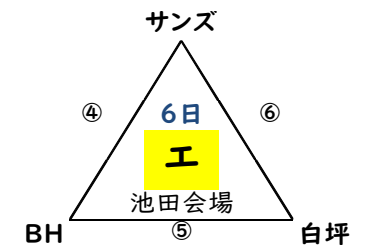

R8熊本市ミニバスケットボール夏季大会組み合わせ(暫定版)

オープンチャットでの各会場からの案内で試合順・審判等をご確認ください。

初日にメンバー表を印刷したものを会場に1部提出をお願いします。(全チーム)

△は2位、□は3位までが2日目に進みます。

決定戦は、1・2位決定、3・4位決定戦のみ行う。

2・3位決定戦はしません。

6月6(土)または6月7日(日)=男子1日目

6月6(土)=女子1日目

<会場>

6月6日(土)

あコート	白坪小学校
いコート	田迎小学校
えコート	白川小学校
おコート	白坪小学校
かコート	白川小学校

アコート	川上小学校
イコート	川上小学校
ウコート	池田小学校
エコート	池田小学校
オコート	田迎小学校
カコート	白川小学校
キコート	北部東小学校

6月7日(日)

うコート	西里小学校
きコート	西里小学校

開場時刻を早めてもかまいません。

<初日予選タイムテーブル □リンクのみ 4試合の場合>

開場時刻	7時30分、第2試合目アップ7時50分、第1試合目アップ8時10分								
試合順	開始時刻			対戦			審判	TO	
第1試合	8	:	30	~	A	対	B	C・D	D
第2試合	9	:	30	~	C	対	D	A・B	B
第3試合	10	:	40	~	A	対	D	B・C	C
第4試合	11	:	40	~	B	対	C	A・D	A
順位決定戦等	順位決定が必要な場合、決定戦を行います。								