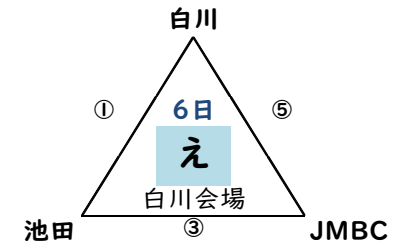

R8熊本市ミニバスケットボール夏季大会組み合わせ(暫定版)

オープンチャットでの各会場からの案内で試合順・審判等をご確認ください。

初日にメンバー表を印刷したものを会場に1部提出をお願いします。(全チーム)

△は2位、□は3位までが2日目に進みます。

決定戦は、1・2位決定、3・4位決定戦のみ行う。

2・3位決定戦はしません。

6月6(土)または6月7日(日)=男子1日目

6月6(土)=女子1日目

<会場>

6月6日(土)

あコート	白坪小学校
いコート	田迎小学校
えコート	白川小学校
おコート	白坪小学校
かコート	白川小学校

アコート	川上小学校
イコート	川上小学校
ウコート	池田小学校
エコート	池田小学校
オコート	田迎小学校
カコート	白川小学校
キコート	北部東小学校

6月7日(日)

うコート	西里小学校
きコート	西里小学校

開場時刻を早めてもかまいません。

<初日予選タイムテーブル □リンクのみ 4試合の場合>

開場時刻	7時30分、第2試合目アップ7時50分、第1試合目アップ8時10分								
試合順	開始時刻			対戦			審判	TO	
第1試合	8	:	30	~	A	対	B	C・D	D
第2試合	9	:	30	~	C	対	D	A・B	B
第3試合	10	:	40	~	A	対	D	B・C	C
第4試合	11	:	40	~	B	対	C	A・D	A
順位決定戦等	順位決定が必要な場合、決定戦を行います。								

<初日予選タイムテーブル △リーグ□リンクパート 7試合の場合>

開場時刻	7時30分、第2試合目アップ7時50分、第1試合目アップ8時10分								
試合順	開始時刻			対戦			審判	TO	
第1試合	8	:	30	~	A	対	B	E・F	C
第2試合	9	:	40	~	B	対	C	D・E	A
第3試合	10	:	50	~	A	対	C	F・G	B
開場時刻	12時30分、第2試合目アップ12時50分、第1試合目アップ13時10分								
第4試合	13	:	30	~	D	対	E	A・B	G
第5試合	14	:	30	~	F	対	G	B・C	E
第6試合	15	:	40	~	D	対	G	A・C	F
第7試合	16	:	40	~	E	対	F	D・G	D
順位決定戦等	順位決定が必要な場合、決定戦を行います。								