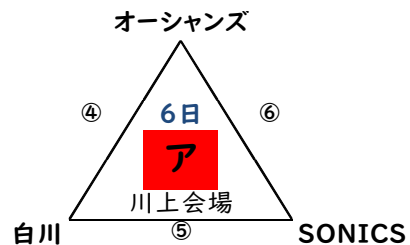

R8熊本市ミニバスケットボール夏季大会組み合わせ(暫定版)

オープンチャットでの各会場からの案内で試合順・審判等をご確認ください。

初日にメンバー表を印刷したものを会場に1部提出をお願いします。(全チーム)

△は2位、□は3位までが2日目に進みます。

決定戦は、1・2位決定、3・4位決定戦のみ行う。

2・3位決定戦はしません。

6月6(土)または6月7日(日)=男子1日目

6月6(土)=女子1日目

<会場>

6月6日(土)

あコート	白坪小学校
いコート	田迎小学校
えコート	白川小学校
おコート	白坪小学校
かコート	白川小学校

アコート	川上小学校
イコート	川上小学校
ウコート	池田小学校
エコート	池田小学校
オコート	田迎小学校
カコート	白川小学校
キコート	北部東小学校

6月7日(日)

うコート	西里小学校
きコート	西里小学校

開場時刻を早めてもかまいません。

<初日予選タイムテーブル □リンクのみ 4試合の場合>