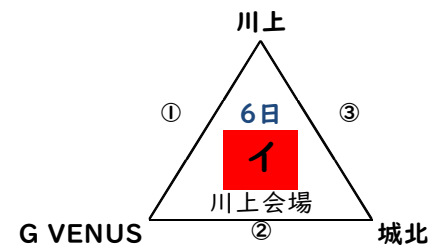

R8熊本市ミニバスケットボール夏季大会組み合わせ(暫定版)

オープンチャットでの各会場からの案内で試合順・審判等をご確認ください。

初日にメンバー表を印刷したものを会場に1部提出をお願いします。(全チーム)

△は2位、□は3位までが2日目に進みます。

決定戦は、1・2位決定、3・4位決定戦のみ行う。

2・3位決定戦はしません。

6月6(土)または6月7日(日)=男子1日目

6月6(土)=女子1日目