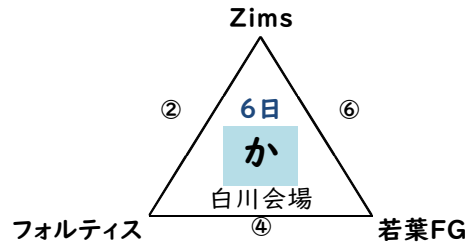

R8熊本市ミニバスケットボール夏季大会組み合わせ(暫定版)

オープンチャットでの各会場からの案内で試合順・審判等をご確認ください。

初日にメンバー表を印刷したものを会場に1部提出をお願いします。(全チーム)

△は2位、□は3位までが2日目に進みます。

決定戦は、1・2位決定、3・4位決定戦のみ行う。

2・3位決定戦はしません。

6月6(土)または6月7日(日)=男子1日目

6月6(土)=女子1日目

<会場>

6月6日(土)

あコート	白坪小学校
いコート	田迎小学校
えコート	白川小学校
おコート	白坪小学校
かコート	白川小学校

アコート	川上小学校
イコート	川上小学校
ウコート	池田小学校
エコート	池田小学校
オコート	田迎小学校
カコート	白川小学校
キコート	北部東小学校

6月7日(日)

うコート	西里小学校
きコート	西里小学校

開場時刻を早めてもかまいません。

<初日予選タイムテーブル □リンクのみ 4試合の場合>