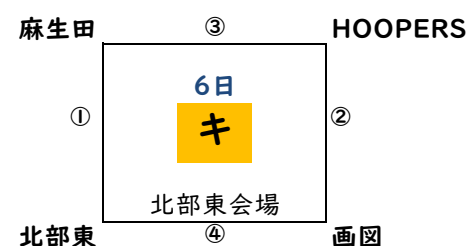

R8熊本市ミニバスケットボール夏季大会組み合わせ(暫定版)

オープンチャットでの各会場からの案内で試合順・審判等をご確認ください。

初日にメンバー表を印刷したものを会場に1部提出をお願いします。(全チーム)

△は2位、□は3位までが2日目に進みます。

決定戦は、1・2位決定、3・4位決定戦のみ行う。

2・3位決定戦はしません。

6月6(土)または6月7日(日)=男子1日目

6月6(土)=女子1日目

<会場>

6月6日(土)

あコート	白坪小学校
いコート	田迎小学校
えコート	白川小学校
おコート	白坪小学校
かコート	白川小学校

アコート	川上小学校
イコート	川上小学校
ウコート	池田小学校
エコート	池田小学校
オコート	田迎小学校
カコート	白川小学校
キコート	北部東小学校

6月7日(日)

うコート	西里小学校
きコート	西里小学校

開場時刻を早めてもかまいません。

<初日予選タイムテーブル □リンクのみ 4試合の場合>