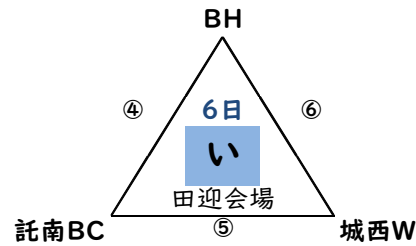

R8熊本市ミニバスケットボール夏季大会組み合わせ(暫定版)

オープンチャットでの各会場からの案内で試合順・審判等をご確認ください。

初日にメンバー表を印刷したものを会場に1部提出をお願いします。(全チーム)

△は2位、□は3位までが2日目に進みます。

決定戦は、1・2位決定、3・4位決定戦のみ行う。

2・3位決定戦はしません。

6月6(土)または6月7日(日)=男子1日目

6月6(土)=女子1日目

<会場>

6月6日(土)

あコート	白坪小学校
いコート	田迎小学校
えコート	白川小学校
おコート	白坪小学校
かコート	白川小学校

アコート	川上小学校
イコート	川上小学校
ウコート	池田小学校
エコート	池田小学校
オコート	田迎小学校
カコート	白川小学校
キコート	北部東小学校

6月7日(日)

うコート	西里小学校
きコート	西里小学校

開場時刻を早めてもかまいません。

<初日予選タイムテーブル □リンクのみ 4試合の場合>

開場時刻	7時30分、第2試合目アップ7時50分、第1試合目アップ8時10分								
試合順	開始時刻			対戦			審判	TO	
第1試合	8	:	30	~	A	対	B	C・D	D
第2試合	9	:	30	~	C	対	D	A・B	B
第3試合	10	:	40	~	A	対	D	B・C	C
第4試合	11	:	40	~	B	対	C	A・D	A
順位決定戦等	順位決定が必要な場合、決定戦を行います。								

<初日予選タイムテーブル △リーグ□リンクパート 7試合の場合>

開場時刻	7時30分、第2試合目アップ7時50分、第1試合目アップ8時10分								
試合順	開始時刻			対戦			審判	TO	
第1試合	8	:	30	~	A	対	B	E・F	C
第2試合	9	:	40	~	B	対	C	D・E	A
第3試合	10	:	50	~	A	対	C	F・G	B
開場時刻	12時30分、第2試合目アップ12時50分、第1試合目アップ13時10分								
第4試合	13	:	30	~	D	対	E	A・B	G
第5試合	14	:	30	~	F	対	G	B・C	E
第6試合	15	:	40	~	D	対	G	A・C	F
第7試合	16	:	40	~	E	対	F	D・G	D
順位決定戦等	順位決定が必要な場合、決定戦を行います。								