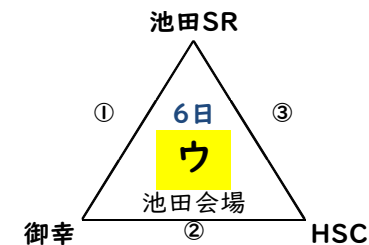

R8熊本市ミニバスケットボール夏季大会組み合わせ(暫定版)

オープンチャットでの各会場からの案内で試合順・審判等をご確認ください。

初日にメンバー表を印刷したものを会場に1部提出をお願いします。(全チーム)

△は2位、□は3位までが2日目に進みます。

決定戦は、1・2位決定、3・4位決定戦のみ行う。

2・3位決定戦はしません。

6月6(土)または6月7日(日)=男子1日目

6月6(土)=女子1日目

<会場>

6月6日(土)

あコート	白坪小学校
いコート	田迎小学校
えコート	白川小学校
おコート	白坪小学校
かコート	白川小学校

アコート	川上小学校
イコート	川上小学校
ウコート	池田小学校
エコート	池田小学校
オコート	田迎小学校
カコート	白川小学校
キコート	北部東小学校

6月7日(日)

うコート	西里小学校
きコート	西里小学校

開場時刻を早めてもかまいません。

<初日予選タイムテーブル □リンクのみ 4試合の場合>