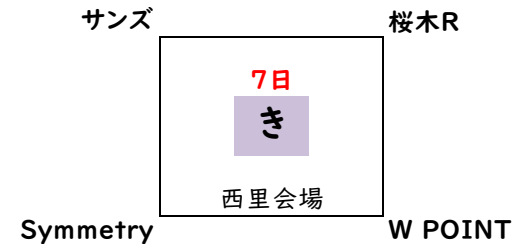

R8熊本市ミニバスケットボール夏季大会組み合わせ(暫定版)

オープンチャットでの各会場からの案内で試合順・審判等をご確認ください。

初日にメンバー表を印刷したものを会場に1部提出をお願いします。(全チーム)

△は2位、□は3位までが2日目に進みます。

決定戦は、1・2位決定、3・4位決定戦のみ行う。

2・3位決定戦はしません。

6月6(土)または6月7日(日)=男子1日目

6月6(土)=女子1日目