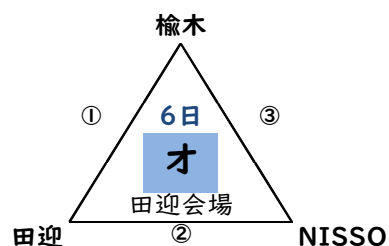

R8熊本市ミニバスケットボール夏季大会組み合わせ(暫定版)

オープンチャットでの各会場からの案内で試合順・審判等をご確認ください。

初日にメンバー表を印刷したものを会場に1部提出をお願いします。(全チーム)

△は2位、□は3位までが2日目に進みます。

決定戦は、1・2位決定、3・4位決定戦のみ行う。

2・3位決定戦はしません。

6月6(土)または6月7日(日)=男子1日目

6月6(土)=女子1日目

<会場>

6月6日(土)

あコート	白坪小学校
いコート	田迎小学校
えコート	白川小学校
おコート	白坪小学校
かコート	白川小学校

アコート	川上小学校
イコート	川上小学校
ウコート	池田小学校
エコート	池田小学校
オコート	田迎小学校
カコート	白川小学校
キコート	北部東小学校

6月7日(日)

うコート	西里小学校
きコート	西里小学校

開場時刻を早めてもかまいません。

<初日予選タイムテーブル □リンクのみ 4試合の場合>