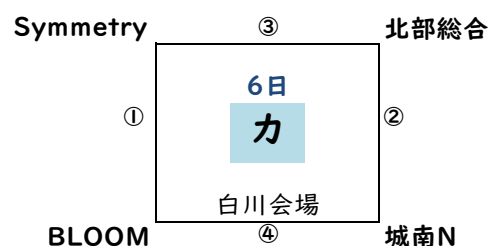

R8熊本市ミニバスケットボール夏季大会組み合わせ(暫定版)

オープンチャットでの各会場からの案内で試合順・審判等をご確認ください。

初日にメンバー表を印刷したものを会場に1部提出をお願いします。(全チーム)

△は2位、□は3位までが2日目に進みます。

決定戦は、1・2位決定、3・4位決定戦のみ行う。

2・3位決定戦はしません。

6月6(土)または6月7日(日)=男子1日目

6月6(土)=女子1日目