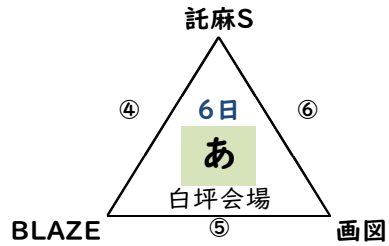

R8熊本市ミニバスケットボール夏季大会組み合わせ(暫定版)

オープンチャットでの各会場からの案内で試合順・審判等をご確認ください。

初日にメンバー表を印刷したものを会場に1部提出をお願いします。(全チーム)

△は2位、□は3位までが2日目に進みます。

決定戦は、1・2位決定、3・4位決定戦のみ行う。

2・3位決定戦はしません。

6月6(土)または6月7日(日)=男子1日目

6月6(土)=女子1日目

<会場>

6月6日(土)

あコート	白坪小学校
いコート	田迎小学校
えコート	白川小学校
おコート	白坪小学校
かコート	白川小学校

アコート	川上小学校
イコート	川上小学校
ウコート	池田小学校
エコート	池田小学校
オコート	田迎小学校
カコート	白川小学校
キコート	北部東小学校

6月7日(日)

うコート	西里小学校
きコート	西里小学校

開場時刻を早めてもかまいません。

<初日予選タイムテーブル □リンクのみ 4試合の場合>

開場時刻	7時30分、第2試合目アップ7時50分、第1試合目アップ8時10分								
試合順	開始時刻			対戦			審判	TO	
第1試合	8	:	30	~	A	対	B	C・D	D
第2試合	9	:	30	~	C	対	D	A・B	B
第3試合	10	:	40	~	A	対	D	B・C	C
第4試合	11	:	40	~	B	対	C	A・D	A
順位決定戦等	順位決定が必要な場合、決定戦を行います。								