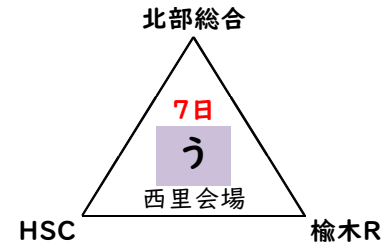

R8熊本市ミニバスケットボール夏季大会組み合わせ(暫定版)

オープンチャットでの各会場からの案内で試合順・審判等をご確認ください。

初日にメンバー表を印刷したものを会場に1部提出をお願いします。(全チーム)

△は2位、□は3位までが2日目に進みます。

決定戦は、1・2位決定、3・4位決定戦のみ行う。

2・3位決定戦はしません。

6月6(土)または6月7日(日)=男子1日目

6月6(土)=女子1日目

<会場>

6月6日(土)

あコート	白坪小学校
いコート	田迎小学校
えコート	白川小学校
おコート	白坪小学校
かコート	白川小学校

アコート	川上小学校
イコート	川上小学校
ウコート	池田小学校
エコート	池田小学校
オコート	田迎小学校
カコート	白川小学校
キコート	北部東小学校

6月7日(日)

うコート	西里小学校
きコート	西里小学校

開場時刻を早めてもかまいません。

<初日予選タイムテーブル □リンクのみ 4試合の場合>

開場時刻	7時30分、第2試合目アップ7時50分、第1試合目アップ8時10分								
試合順	開始時刻			対戦			審判	TO	
第1試合	8	:	30	~	A	対	B	C・D	D
第2試合	9	:	30	~	C	対	D	A・B	B
第3試合	10	:	40	~	A	対	D	B・C	C
第4試合	11	:	40	~	B	対	C	A・D	A
順位決定戦等	順位決定が必要な場合、決定戦を行います。								