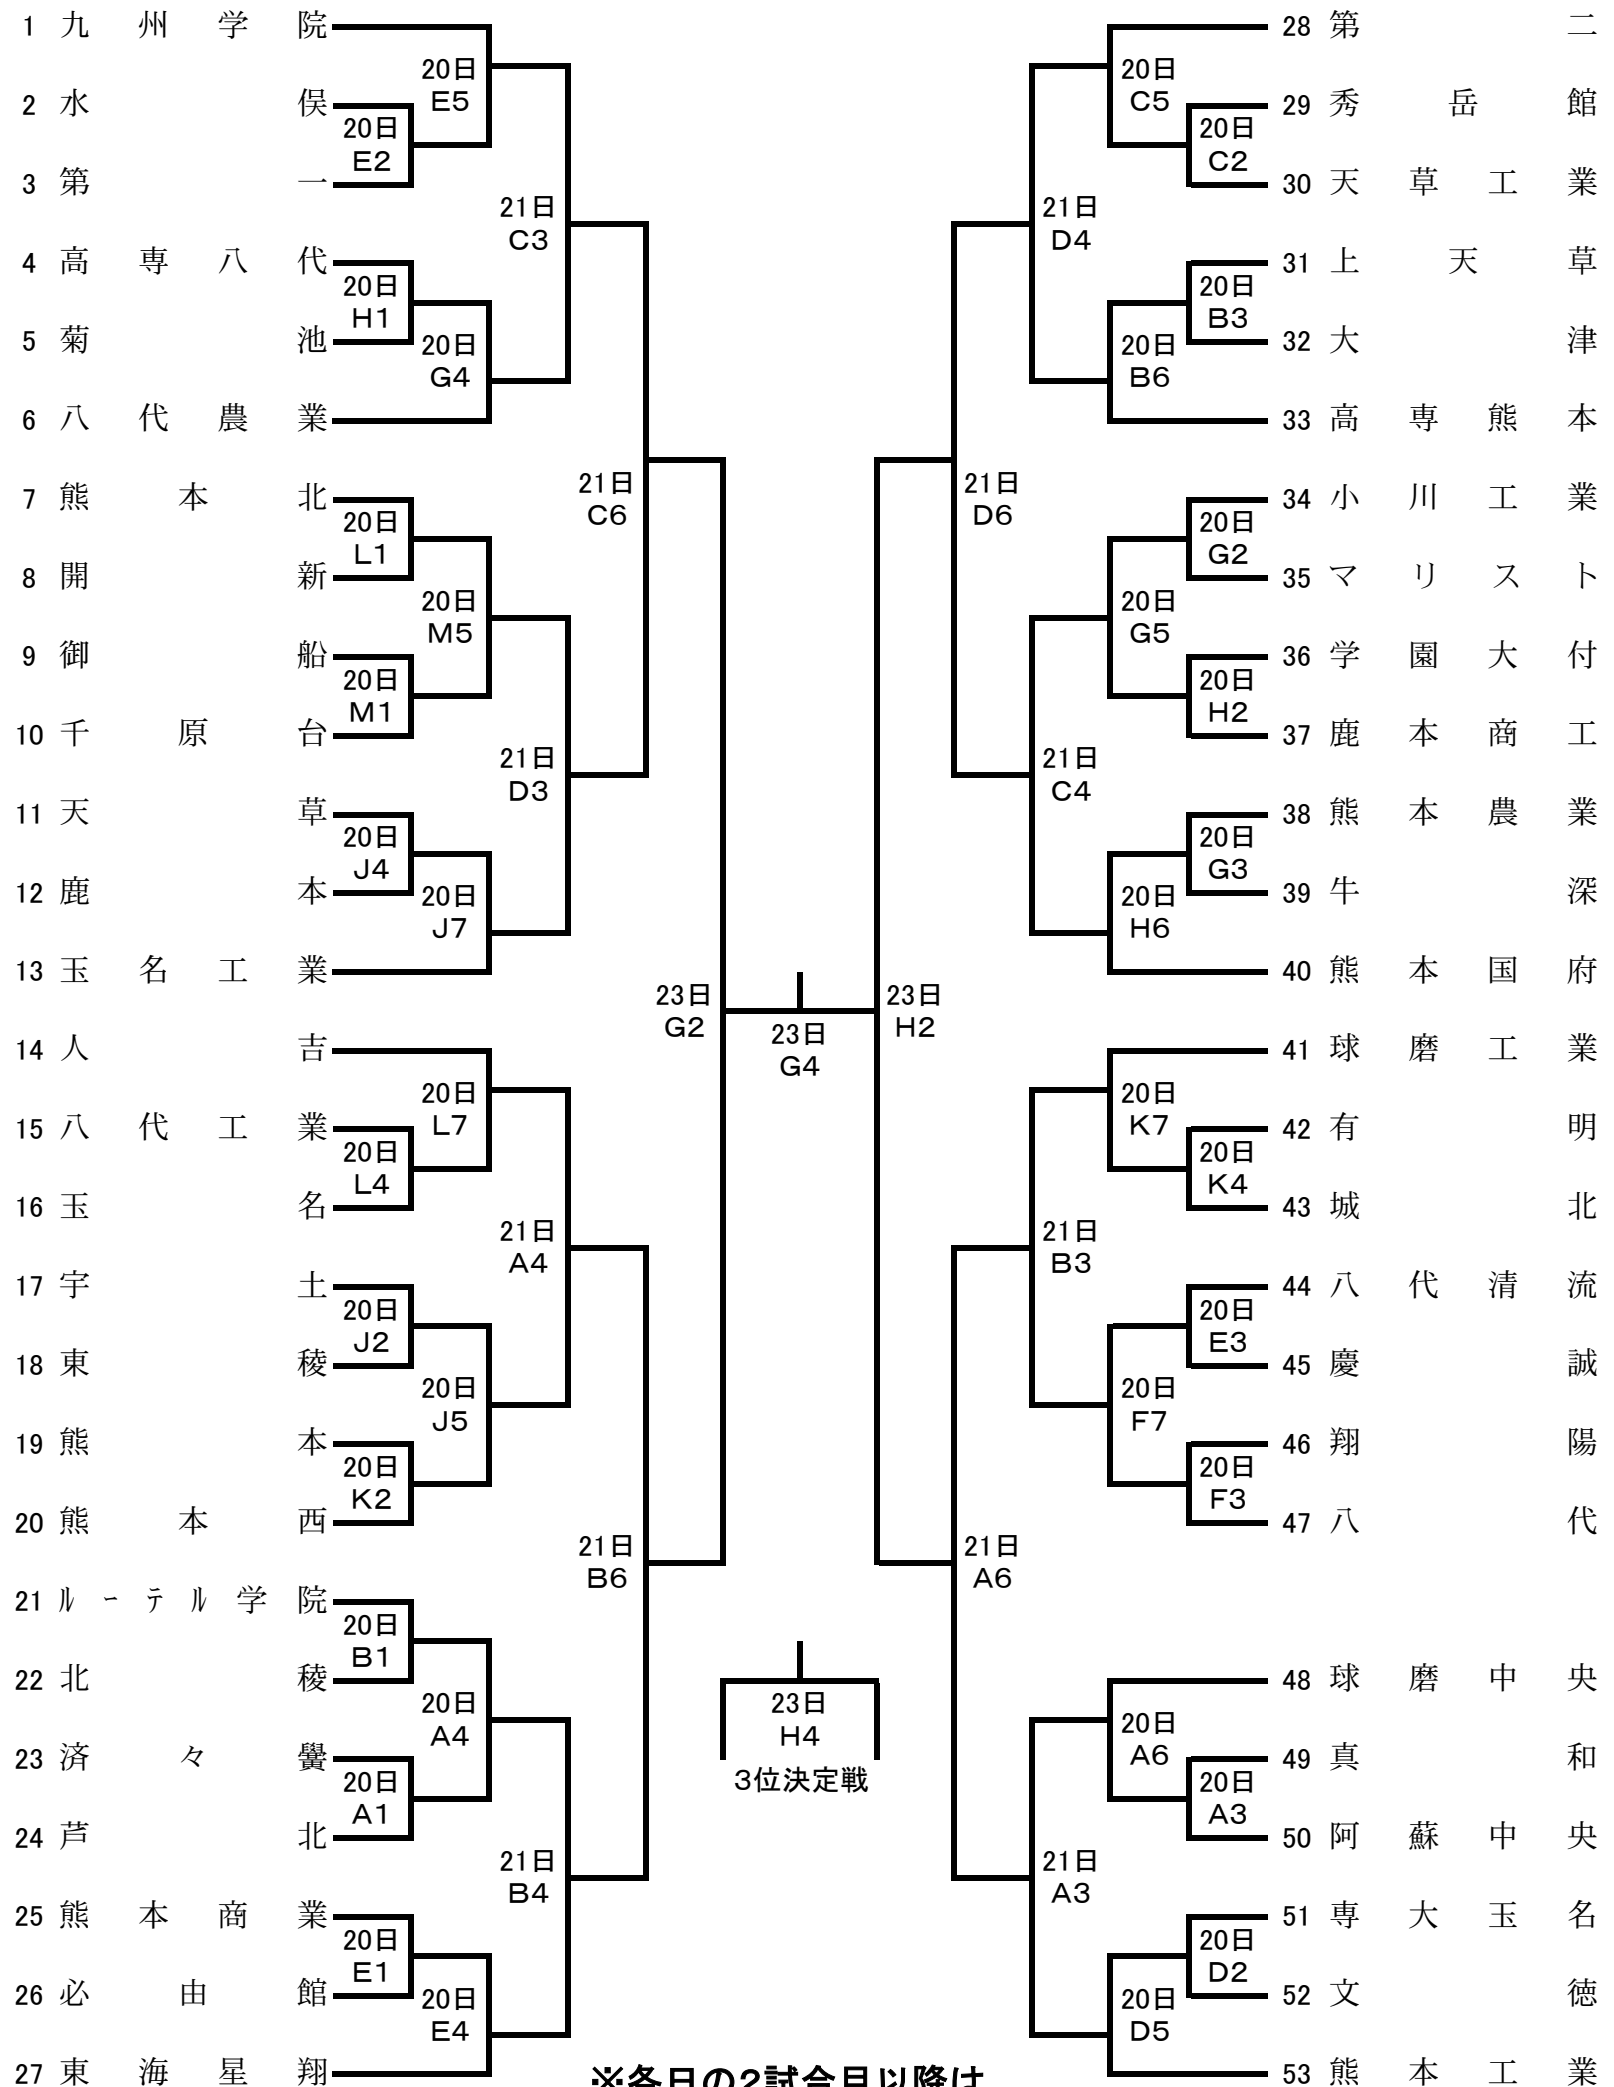

令和2年度 熊本県下高等学校新人バスケットボール大会 男子組合せ

				会場別・コート別試合数											
				済々囂		第二高校		熊本商業		熊本農業		熊本西		開新	
期日	曜日	試合開始	競技時間	Aコート	Bコート	Cコート	Dコート	Eコート	Fコート	Gコート	Hコート	Jコート	Kコート	Lコート	Mコート
令和3年2月20日	土	9:00	8-2-8-7-8-2-8	5ゲーム	5ゲーム	6ゲーム	6ゲーム	6ゲーム	6ゲーム	6ゲーム	5ゲーム	7ゲーム	6ゲーム	7ゲーム	7ゲーム
令和3年2月21日	日	9:00	10分正式4Q	6ゲーム	6ゲーム	6ゲーム	6ゲーム	*	*	*	*	*	*	*	*
令和3年2月23日	火	9:00	10分正式4Q	*	*	*	*	*	*	4ゲーム	4ゲーム	*	*	*	*

※各日の2試合目以降は、
前試合終了10分後に
開始致します。