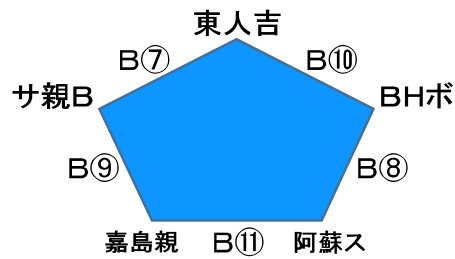

第16回熊本県親子バスケットボール大会・第6回熊本県キッズ3×3大会 組み合わせ

●11月3日(祝) アロマ

試合時間 (親子)	
①	9:00~
②	9:40~
③	10:20~
④	11:00~
⑤	11:40~
⑥	12:20~
⑦	13:00~
⑧	13:40~
⑨	14:20~
⑩	15:00~
⑪	15:40~

試合時間 (3×3)	
①	16:30~
②	17:00~
③	17:30~
④	18:00~
⑤	18:30~

# 対戦カード及び審判

親子		11月3日(祝)			
		アロマ			
		Aコート		Bコート	
		淡	濃	淡	濃
9:00~ 審判・TO スコア	①	上天草 - ブルB AIG BHミ	-	ピュア - AIB サ親A 北総キ	-
9:40~ 審判・TO スコア	②	AIG - BHミ 上天草 ブルB	-	サ親A - 北総キ ピュア AIB	-
10:20~ 審判・TO スコア	③	ブルB - 榎木 BHミ IBテ	-	AIB - IBト 北総キ ブルC	-
11:00~ 審判・TO スコア	④	BHミ - IBテ ブルB 榎木	-	北総キ - ブルC AIB IBト	-
11:40~ 審判・TO スコア	⑤	上天草 - 榎木 AIG IBテ	-	ピュア - IBト サ親A ブルC	-
12:20~ 審判・TO スコア	⑥	AIG - IBテ 上天草 榎木	-	サ親A - ブルC ピュア IBト	-
13:00~ 審判・TO スコア	⑦	ブルD - 御幸F 本渡M 小国花	-	東人吉 - サ親B 阿蘇ス BHポ	-
13:40~ 審判・TO スコア	⑧	本渡M - 小国花 御幸F きらF	-	阿蘇ス - BHポ サ親B 嘉島親	-
14:20~ 審判・TO スコア	⑨	きらF - 御幸F ブルD 小国花	-	嘉島親 - サ親B 東人吉 BHポ	-
15:00~ 審判・TO スコア	⑩	ブルD - 小国花 きらF 本渡M	-	東人吉 - BHポ 嘉島親 阿蘇ス	-
15:40~ 審判・TO スコア	⑪	きらF - 本渡M ブルD 御幸F	-	嘉島親 - 阿蘇ス 東人吉 サ親B	-

・「親子」の試合時間は定刻は目安とし、前試合終了後8分間空けます。

・「3X3」の試合時間は定刻を基本としますが、前試合終了後8分間空けます。(試合が連続する場合は12分)

・ユニフォームの色やベンチは、組み直しているところがあります。(通常と異なる場合があります。)

・「3X3」のオフィシャルは、デジタイマーで時間と点数をやってください。

・「3X3」のスコアシートはありません。最終スコアのみ、一覧表に記入してください。