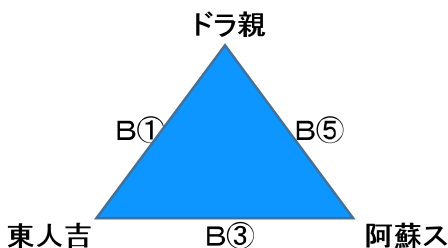

試合時間 (親子)	
①	10:50~
②	11:30~
③	12:10~
④	12:50~
⑤	13:30~
⑥	14:10~
⑦	14:50~