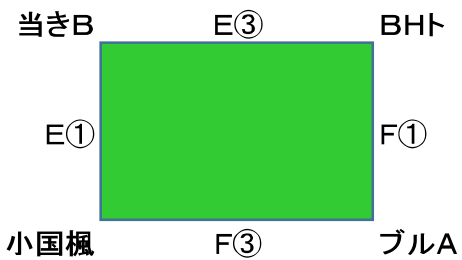

第16回熊本県親子バスケットボール大会・第6回熊本県キッズ3×3大会 組み合わせ

●11月3日(祝) アロマ

試合時間 (親子)	
①	9:00~
②	9:40~
③	10:20~
④	11:00~
⑤	11:40~
⑥	12:20~
⑦	13:00~
⑧	13:40~
⑨	14:20~
⑩	15:00~
⑪	15:40~

試合時間 (3×3)	
①	16:30~
②	17:00~
③	17:30~
④	18:00~
⑤	18:30~

# 対戦カード及び審判

親子		11月3日(祝)			
		アロマ			
		Aコート		Bコート	
		淡	濃	淡	濃
9:00~ 審判・TO スコア	①	上天草 - ブルB AIG BHミ	-	ピュア - AIB サ親A 北総キ	-
9:40~ 審判・TO スコア	②	AIG - BHミ 上天草 ブルB	-	サ親A - 北総キ ピュア AIB	-
10:20~ 審判・TO スコア	③	ブルB - 榎木 BHミ IBテ	-	AIB - IBト 北総キ ブルC	-
11:00~ 審判・TO スコア	④	BHミ - IBテ ブルB 榎木	-	北総キ - ブルC AIB IBト	-
11:40~ 審判・TO スコア	⑤	上天草 - 榎木 AIG IBテ	-	ピュア - IBト サ親A ブルC	-
12:20~ 審判・TO スコア	⑥	AIG - IBテ 上天草 榎木	-	サ親A - ブルC ピュア IBト	-
13:00~ 審判・TO スコア	⑦	ブルD - 御幸F 本渡M 小国花	-	東人吉 - サ親B 阿蘇ス BHポ	-
13:40~ 審判・TO スコア	⑧	本渡M - 小国花 御幸F きらF	-	阿蘇ス - BHポ サ親B 嘉島親	-
14:20~ 審判・TO スコア	⑨	きらF - 御幸F ブルD 小国花	-	嘉島親 - サ親B 東人吉 BHポ	-
15:00~ 審判・TO スコア	⑩	ブルD - 小国花 きらF 本渡M	-	東人吉 - BHポ 嘉島親 阿蘇ス	-
15:40~ 審判・TO スコア	⑪	きらF - 本渡M ブルD 御幸F	-	嘉島親 - 阿蘇ス 東人吉 サ親B	-