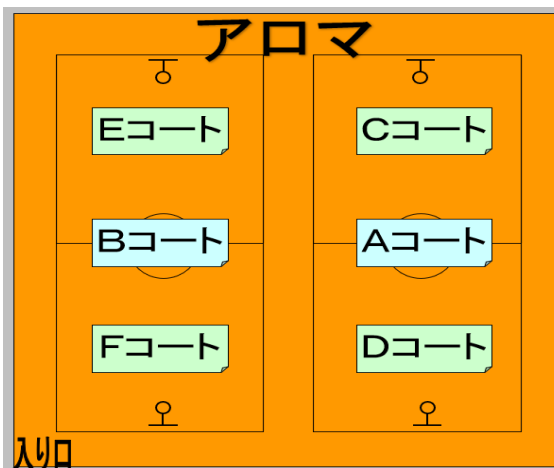

# 対戦カード及び審判

親子		11月3日(祝)			
		アロマ			
		Aコート		Bコート	
		淡	濃	淡	濃
9:00~ 審判・TO スコア	①	上天草 - ブルB AIG BHミ	-	ピュア - AIB サ親A 北総キ	-
9:40~ 審判・TO スコア	②	AIG - BHミ 上天草 ブルB	-	サ親A - 北総キ ピュア AIB	-
10:20~ 審判・TO スコア	③	ブルB - 榎木 BHミ IBテ	-	AIB - IBト 北総キ ブルC	-
11:00~ 審判・TO スコア	④	BHミ - IBテ ブルB 榎木	-	北総キ - ブルC AIB IBト	-
11:40~ 審判・TO スコア	⑤	上天草 - 榎木 AIG IBテ	-	ピュア - IBト サ親A ブルC	-
12:20~ 審判・TO スコア	⑥	AIG - IBテ 上天草 榎木	-	サ親A - ブルC ピュア IBト	-
13:00~ 審判・TO スコア	⑦	ブルD - 御幸F 本渡M 小国花	-	東人吉 - サ親B 阿蘇ス BHポ	-
13:40~ 審判・TO スコア	⑧	本渡M - 小国花 御幸F きらF	-	阿蘇ス - BHポ サ親B 嘉島親	-
14:20~ 審判・TO スコア	⑨	きらF - 御幸F ブルD 小国花	-	嘉島親 - サ親B 東人吉 BHポ	-
15:00~ 審判・TO スコア	⑩	ブルD - 小国花 きらF 本渡M	-	東人吉 - BHポ 嘉島親 阿蘇ス	-
15:40~ 審判・TO スコア	⑪	きらF - 本渡M ブルD 御幸F	-	嘉島親 - 阿蘇ス 東人吉 サ親B	-

・「親子」の試合時間は定刻は目安とし、前試合終了後8分間空けます。

・「3X3」の試合時間は定刻を基本としますが、前試合終了後8分間空けます。(試合が連続する場合は12分)

・ユニフォームの色やベンチは、組み直しているところがあります。(通常と異なる場合があります。)

・「3X3」のオフィシャルは、デジタイマーで時間と点数をやってください。

・「3X3」のスコアシートはありません。最終スコアのみ、一覧表に記入してください。