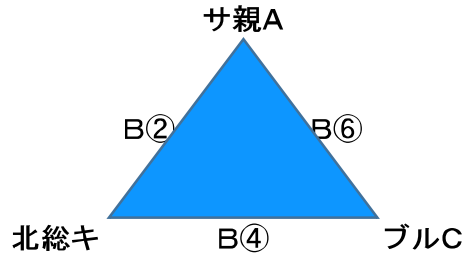

第16回熊本県親子バスケットボール大会・第6回熊本県キッズ3×3大会 組み合わせ

●11月3日(祝) アロマ

試合時間 (親子)	
①	9:00~
②	9:40~
③	10:20~
④	11:00~
⑤	11:40~
⑥	12:20~
⑦	13:00~
⑧	13:40~
⑨	14:20~
⑩	15:00~
⑪	15:40~

試合時間 (3×3)	
①	16:30~
②	17:00~
③	17:30~
④	18:00~
⑤	18:30~

# 対戦カード及び審判

親子		11月3日(祝)			
		アロマ			
		Aコート		Bコート	
		淡	濃	淡	濃
9:00~ 審判・TO スコア	①	上天草 - ブルB AIG BHミ	-	ピュア - AIB サ親A 北総キ	-
9:40~ 審判・TO スコア	②	AIG - BHミ 上天草 ブルB	-	サ親A - 北総キ ピュア AIB	-
10:20~ 審判・TO スコア	③	ブルB - 榎木 BHミ IBテ	-	AIB - IBト 北総キ ブルC	-
11:00~ 審判・TO スコア	④	BHミ - IBテ ブルB 榎木	-	北総キ - ブルC AIB IBト	-
11:40~ 審判・TO スコア	⑤	上天草 - 榎木 AIG IBテ	-	ピュア - IBト サ親A ブルC	-
12:20~ 審判・TO スコア	⑥	AIG - IBテ 上天草 榎木	-	サ親A - ブルC ピュア IBト	-
13:00~ 審判・TO スコア	⑦	ブルD - 御幸F 本渡M 小国花	-	東人吉 - サ親B 阿蘇ス BHポ	-
13:40~ 審判・TO スコア	⑧	本渡M - 小国花 御幸F きらF	-	阿蘇ス - BHポ サ親B 嘉島親	-
14:20~ 審判・TO スコア	⑨	きらF - 御幸F ブルD 小国花	-	嘉島親 - サ親B 東人吉 BHポ	-
15:00~ 審判・TO スコア	⑩	ブルD - 小国花 きらF 本渡M	-	東人吉 - BHポ 嘉島親 阿蘇ス	-
15:40~ 審判・TO スコア	⑪	きらF - 本渡M ブルD 御幸F	-	嘉島親 - 阿蘇ス 東人吉 サ親B	-

・「親子」の試合時間は定刻は目安とし、前試合終了後8分間空けます。

・「3X3」の試合時間は定刻を基本としますが、前試合終了後8分間空けます。(試合が連続する場合は12分)

・ユニフォームの色やベンチは、組み直しているところがあります。(通常と異なる場合があります。)

・「3X3」のオフィシャルは、デジタイマーで時間と点数をやってください。

・「3X3」のスコアシートはありません。最終スコアのみ、一覧表に記入してください。