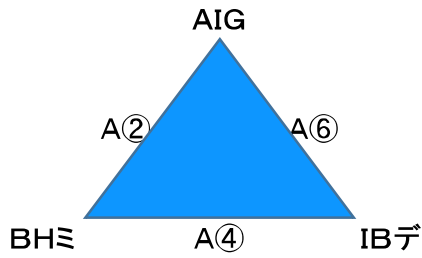

第16回熊本県親子バスケットボール大会・第6回熊本県キッズ3×3大会 組み合わせ

●11月3日(祝) アロマ

試合時間 (親子)	
①	9:00~
②	9:40~
③	10:20~
④	11:00~
⑤	11:40~
⑥	12:20~
⑦	13:00~
⑧	13:40~
⑨	14:20~
⑩	15:00~
⑪	15:40~

試合時間 (3×3)	
①	16:30~
②	17:00~
③	17:30~
④	18:00~
⑤	18:30~

# 対戦カード及び審判

親子		11月3日(祝)			
		アロマ			
		Aコート		Bコート	
		淡	濃	淡	濃
9:00~ 審判・TO スコア	①	上天草 - ブルB AIG BHミ	-	ピュア - AIB サ親A 北総キ	-
9:40~ 審判・TO スコア	②	AIG - BHミ 上天草 ブルB	-	サ親A - 北総キ ピュア AIB	-
10:20~ 審判・TO スコア	③	ブルB - 榎木 BHミ IBテ	-	AIB - IBト 北総キ ブルC	-
11:00~ 審判・TO スコア	④	BHミ - IBテ ブルB 榎木	-	北総キ - ブルC AIB IBト	-
11:40~ 審判・TO スコア	⑤	上天草 - 榎木 AIG IBテ	-	ピュア - IBト サ親A ブルC	-
12:20~ 審判・TO スコア	⑥	AIG - IBテ 上天草 榎木	-	サ親A - ブルC ピュア IBト	-
13:00~ 審判・TO スコア	⑦	ブルD - 御幸F 本渡M 小国花	-	東人吉 - サ親B 阿蘇ス BHポ	-
13:40~ 審判・TO スコア	⑧	本渡M - 小国花 御幸F きらF	-	阿蘇ス - BHポ サ親B 嘉島親	-
14:20~ 審判・TO スコア	⑨	きらF - 御幸F ブルD 小国花	-	嘉島親 - サ親B 東人吉 BHポ	-
15:00~ 審判・TO スコア	⑩	ブルD - 小国花 きらF 本渡M	-	東人吉 - BHポ 嘉島親 阿蘇ス	-
15:40~ 審判・TO スコア	⑪	きらF - 本渡M ブルD 御幸F	-	嘉島親 - 阿蘇ス 東人吉 サ親B	-