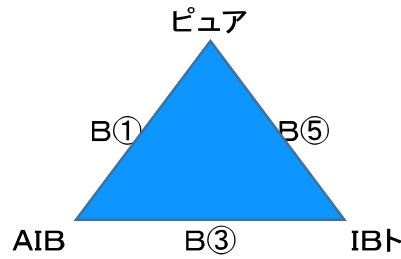

第16回熊本県親子バスケットボール大会・第6回熊本県キッズ3×3大会 組み合わせ

●11月3日(祝) アロマ

試合時間 (親子)	
①	9:00~
②	9:40~
③	10:20~
④	11:00~
⑤	11:40~
⑥	12:20~
⑦	13:00~
⑧	13:40~
⑨	14:20~
⑩	15:00~
⑪	15:40~

試合時間 (3×3)	
①	16:30~
②	17:00~
③	17:30~
④	18:00~
⑤	18:30~

# 対戦カード及び審判

親子		11月3日(祝)			
		アロマ			
		Aコート		Bコート	
		淡	濃	淡	濃
9:00~ 審判・TO スコア	①	上天草 - ブルB AIG BHミ	-	ピュア - AIB サ親A 北総キ	-
9:40~ 審判・TO スコア	②	AIG - BHミ 上天草 ブルB	-	サ親A - 北総キ ピュア AIB	-
10:20~ 審判・TO スコア	③	ブルB - 榎木 BHミ IBテ	-	AIB - IBト 北総キ ブルC	-
11:00~ 審判・TO スコア	④	BHミ - IBテ ブルB 榎木	-	北総キ - ブルC AIB IBト	-
11:40~ 審判・TO スコア	⑤	上天草 - 榎木 AIG IBテ	-	ピュア - IBト サ親A ブルC	-
12:20~ 審判・TO スコア	⑥	AIG - IBテ 上天草 榎木	-	サ親A - ブルC ピュア IBト	-
13:00~ 審判・TO スコア	⑦	ブルD - 御幸F 本渡M 小国花	-	東人吉 - サ親B 阿蘇ス BHポ	-
13:40~ 審判・TO スコア	⑧	本渡M - 小国花 御幸F きらF	-	阿蘇ス - BHポ サ親B 嘉島親	-
14:20~ 審判・TO スコア	⑨	きらF - 御幸F ブルD 小国花	-	嘉島親 - サ親B 東人吉 BHポ	-
15:00~ 審判・TO スコア	⑩	ブルD - 小国花 きらF 本渡M	-	東人吉 - BHポ 嘉島親 阿蘇ス	-
15:40~ 審判・TO スコア	⑪	きらF - 本渡M ブルD 御幸F	-	嘉島親 - 阿蘇ス 東人吉 サ親B	-

・「親子」の試合時間は定刻は目安とし、前試合終了後8分間空けます。

・「3X3」の試合時間は定刻を基本としますが、前試合終了後8分間空けます。(試合が連続する場合は12分)

・ユニフォームの色やベンチは、組み直しているところがあります。(通常と異なる場合があります。)

・「3X3」のオフィシャルは、デジタイマーで時間と点数をやってください。

・「3X3」のスコアシートはありません。最終スコアのみ、一覧表に記入してください。