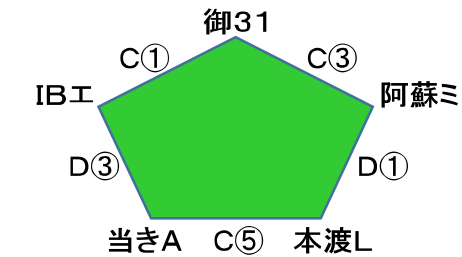

第16回熊本県親子バスケットボール大会・第6回熊本県キッズ3×3大会 組み合わせ

●11月3日(祝) アロマ

試合時間 (親子)	
①	9:00~
②	9:40~
③	10:20~
④	11:00~
⑤	11:40~
⑥	12:20~
⑦	13:00~
⑧	13:40~
⑨	14:20~
⑩	15:00~
⑪	15:40~

試合時間 (3×3)	
①	16:30~
②	17:00~
③	17:30~
④	18:00~
⑤	18:30~

# 対戦カード及び審判

親子		11月3日(祝)			
		アロマ			
		Aコート		Bコート	
		淡	濃	淡	濃
9:00~ 審判・TO スコア	①	上天草 - ブルB AIG BHミ	-	ピュア - AIB サ親A 北総キ	-
9:40~ 審判・TO スコア	②	AIG - BHミ 上天草 ブルB	-	サ親A - 北総キ ピュア AIB	-
10:20~ 審判・TO スコア	③	ブルB - 榎木 BHミ IBテ	-	AIB - IBト 北総キ ブルC	-
11:00~ 審判・TO スコア	④	BHミ - IBテ ブルB 榎木	-	北総キ - ブルC AIB IBト	-
11:40~ 審判・TO スコア	⑤	上天草 - 榎木 AIG IBテ	-	ピュア - IBト サ親A ブルC	-
12:20~ 審判・TO スコア	⑥	AIG - IBテ 上天草 榎木	-	サ親A - ブルC ピュア IBト	-
13:00~ 審判・TO スコア	⑦	ブルD - 御幸F 本渡M 小国花	-	東人吉 - サ親B 阿蘇ス BHポ	-
13:40~ 審判・TO スコア	⑧	本渡M - 小国花 御幸F きらF	-	阿蘇ス - BHポ サ親B 嘉島親	-
14:20~ 審判・TO スコア	⑨	きらF - 御幸F ブルD 小国花	-	嘉島親 - サ親B 東人吉 BHポ	-
15:00~ 審判・TO スコア	⑩	ブルD - 小国花 きらF 本渡M	-	東人吉 - BHポ 嘉島親 阿蘇ス	-
15:40~ 審判・TO スコア	⑪	きらF - 本渡M ブルD 御幸F	-	嘉島親 - 阿蘇ス 東人吉 サ親B	-