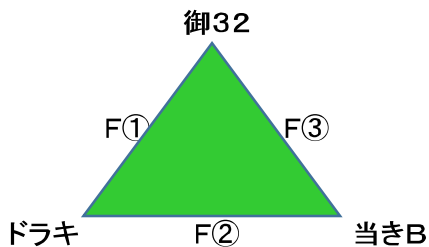

試合時間 (親子)	
①	10:50~
②	11:30~
③	12:10~
④	12:50~
⑤	13:30~
⑥	14:10~
⑦	14:50~