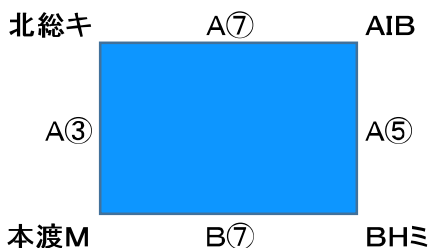

# 第16回熊本県親子バスケットボール大会・第6回熊本県キッズ3×3大会 組み合わせ

●11月4日(土) アロマ

試合時間 (3×3)	
①	9:00~
②	9:30~
③	10:00~
④	10:30~

試合時間 (親子)	
①	10:50~
②	11:30~
③	12:10~
④	12:50~
⑤	13:30~
⑥	14:10~
⑦	14:50~

# 対戦カード及び審判

3×3		11月4日(土)															
		アロマ															
		Cコート		Dコート		Eコート		Fコート									
淡		濃		淡		濃		淡		濃							
9:00~ 審判・TO スコア	①	BHハ	当きA	御31	小国楓	嘉島3	阿蘇ミ	BHT	泗水	桜木W	当きC	本渡L	(役員)	御32	ドラキ	当きB	(役員)
9:30~ 審判・TO スコア	②	御31	小国楓	BHハ	当きA	BHT	泗水	嘉島3	阿蘇ミ	本渡L	当きC	桜木W	(役員)	当きB	ドラキ	御32	(役員)
10:00~ 審判・TO スコア	③	BHハ	阿蘇ミ	御31	泗水	嘉島3	当きA	BHT	小国楓	本渡L	桜木W	当きC	(役員)	当きB	御32	ドラキ	(役員)
10:30~ 審判・TO スコア	④	御31	泗水	BHハ	阿蘇ミ	BHT	小国楓	嘉島3	当きA	※E・Fコートは三角リーグのため、可能なチームは審判を2人出していただけると助かります。難しい場合は役員が対応致します。							