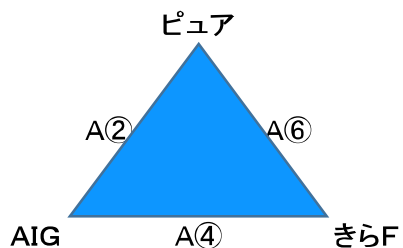

試合時間 (親子)	
①	10:50~
②	11:30~
③	12:10~
④	12:50~
⑤	13:30~
⑥	14:10~
⑦	14:50~