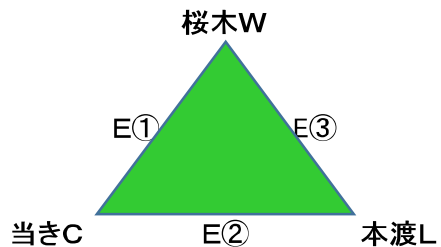

試合時間 (親子)	
①	10:50~
②	11:30~
③	12:10~
④	12:50~
⑤	13:30~
⑥	14:10~
⑦	14:50~