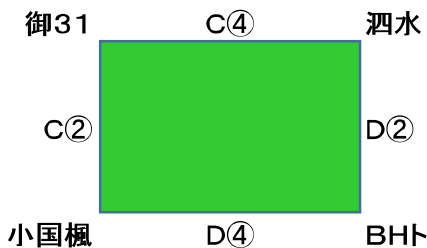

第16回熊本県親子バスケットボール大会・第6回熊本県キッズ3×3大会 組み合わせ

●11月4日(土) アロマ

試合時間 (3×3)	
①	9:00~
②	9:30~
③	10:00~
④	10:30~