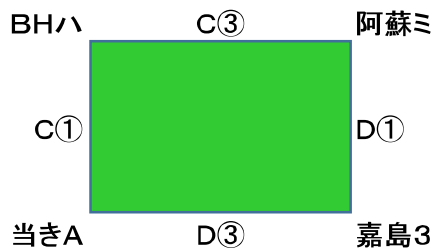

第16回熊本県親子バスケットボール大会・第6回熊本県キッズ3×3大会 組み合わせ

●11月4日(土) アロマ

試合時間 (3×3)	
①	9:00~
②	9:30~
③	10:00~
④	10:30~