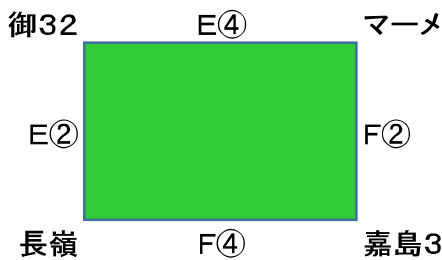

第16回熊本県親子バスケットボール大会・第6回熊本県キッズ3×3大会 組み合わせ

●11月3日(祝) アロマ

試合時間 (親子)	
①	9:00~
②	9:40~
③	10:20~
④	11:00~
⑤	11:40~
⑥	12:20~
⑦	13:00~
⑧	13:40~
⑨	14:20~
⑩	15:00~
⑪	15:40~

試合時間 (3×3)	
①	16:30~
②	17:00~
③	17:30~
④	18:00~
⑤	18:30~

# 対戦カード及び審判

親子		11月3日(祝)			
		アロマ			
		Aコート		Bコート	
		淡	濃	淡	濃
9:00~ 審判・TO スコア	①	上天草 - ブルB AIG BHミ	-	ピュア - AIB サ親A 北総キ	-
9:40~ 審判・TO スコア	②	AIG - BHミ 上天草 ブルB	-	サ親A - 北総キ ピュア AIB	-
10:20~ 審判・TO スコア	③	ブルB - 榎木 BHミ IBテ	-	AIB - IBト 北総キ ブルC	-
11:00~ 審判・TO スコア	④	BHミ - IBテ ブルB 榎木	-	北総キ - ブルC AIB IBト	-
11:40~ 審判・TO スコア	⑤	上天草 - 榎木 AIG IBテ	-	ピュア - IBト サ親A ブルC	-
12:20~ 審判・TO スコア	⑥	AIG - IBテ 上天草 榎木	-	サ親A - ブルC ピュア IBト	-
13:00~ 審判・TO スコア	⑦	ブルD - 御幸F 本渡M 小国花	-	東人吉 - サ親B 阿蘇ス BHポ	-
13:40~ 審判・TO スコア	⑧	本渡M - 小国花 御幸F きらF	-	阿蘇ス - BHポ サ親B 嘉島親	-
14:20~ 審判・TO スコア	⑨	きらF - 御幸F ブルD 小国花	-	嘉島親 - サ親B 東人吉 BHポ	-
15:00~ 審判・TO スコア	⑩	ブルD - 小国花 きらF 本渡M	-	東人吉 - BHポ 嘉島親 阿蘇ス	-
15:40~ 審判・TO スコア	⑪	きらF - 本渡M ブルD 御幸F	-	嘉島親 - 阿蘇ス 東人吉 サ親B	-