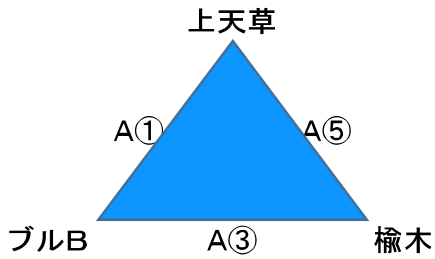

第16回熊本県親子バスケットボール大会・第6回熊本県キッズ3×3大会 組み合わせ

●11月3日(祝) アロマ

試合時間 (親子)	
①	9:00~
②	9:40~
③	10:20~
④	11:00~
⑤	11:40~
⑥	12:20~
⑦	13:00~
⑧	13:40~
⑨	14:20~
⑩	15:00~
⑪	15:40~

試合時間 (3×3)	
①	16:30~
②	17:00~
③	17:30~
④	18:00~
⑤	18:30~

# 対戦カード及び審判

親子		11月3日(祝)			
		アロマ			
		Aコート		Bコート	
		淡	濃	淡	濃
9:00~ 審判・TO スコア	①	上天草 - ブルB AIG BHミ	-	ピュア - AIB サ親A 北総キ	-
9:40~ 審判・TO スコア	②	AIG - BHミ 上天草 ブルB	-	サ親A - 北総キ ピュア AIB	-
10:20~ 審判・TO スコア	③	ブルB - 榎木 BHミ IBテ	-	AIB - IBト 北総キ ブルC	-
11:00~ 審判・TO スコア	④	BHミ - IBテ ブルB 榎木	-	北総キ - ブルC AIB IBト	-
11:40~ 審判・TO スコア	⑤	上天草 - 榎木 AIG IBテ	-	ピュア - IBト サ親A ブルC	-
12:20~ 審判・TO スコア	⑥	AIG - IBテ 上天草 榎木	-	サ親A - ブルC ピュア IBト	-
13:00~ 審判・TO スコア	⑦	ブルD - 御幸F 本渡M 小国花	-	東人吉 - サ親B 阿蘇ス BHポ	-
13:40~ 審判・TO スコア	⑧	本渡M - 小国花 御幸F きらF	-	阿蘇ス - BHポ サ親B 嘉島親	-
14:20~ 審判・TO スコア	⑨	きらF - 御幸F ブルD 小国花	-	嘉島親 - サ親B 東人吉 BHポ	-
15:00~ 審判・TO スコア	⑩	ブルD - 小国花 きらF 本渡M	-	東人吉 - BHポ 嘉島親 阿蘇ス	-
15:40~ 審判・TO スコア	⑪	きらF - 本渡M ブルD 御幸F	-	嘉島親 - 阿蘇ス 東人吉 サ親B	-

・「親子」の試合時間は定刻は目安とし、前試合終了後8分間空けます。

・「3X3」の試合時間は定刻を基本としますが、前試合終了後8分間空けます。(試合が連続する場合は12分)

・ユニフォームの色やベンチは、組み直しているところがあります。(通常と異なる場合があります。)

・「3X3」のオフィシャルは、デジタイマーで時間と点数をやってください。

・「3X3」のスコアシートはありません。最終スコアのみ、一覧表に記入してください。