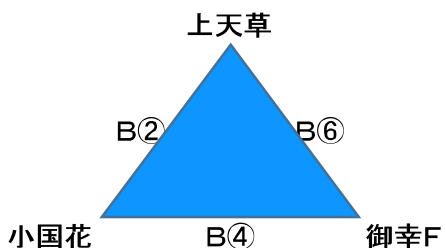

3×3		11月3日(祝)							
		アロマ							
		Cコート		Dコート		Eコート		Fコート	
		淡	濃	淡	濃	淡	濃	淡	濃
16:30~ 審判・TO スコア	①	御31 - IBエ 桜木R 当きC	-	本渡L - 阿蘇ミ 益城 BHハ	-	当きB - 小国楓 御32 長嶺	-	ブルA - BHT 嘉島3 マーメ	-
17:00~ 審判・TO スコア	②	桜木R - 当きC 本渡L IBエ	-	益城 - BHハ 当きA 阿蘇ミ	-	御32 - 長嶺 当きB 小国楓	-	嘉島3 - マーメ ブルA BHT	-
17:30~ 審判・TO スコア	③	御31 - 阿蘇ミ 桜木R 当きC	-	当きA - IBエ 益城 BHハ	-	当きB - BHT 御32 マーメ	-	ブルA - 小国楓 嘉島3 長嶺	-
18:00~ 審判・TO スコア	④	桜木R - BHハ 阿蘇ミ 当きA	-	益城 - 当きC 本渡L IBエ	-	御32 - マーメ 当きB BHT	-	嘉島3 - 長嶺 ブルA 小国楓	-
18:30~ 審判・TO スコア	⑤	当きA - 本渡L 御31 御31	-						

# 第16回熊本県親子バスケットボール大会・第6回熊本県キッズ3×3大会 組み合わせ

●11月4日(土) アロマ

試合時間 (3×3)	
①	9:00~
②	9:30~
③	10:00~
④	10:30~

試合時間 (親子)	
①	10:50~
②	11:30~
③	12:10~
④	12:50~
⑤	13:30~
⑥	14:10~
⑦	14:50~

# 対戦カード及び審判

3×3		11月4日(土)															
		アロマ															
		Cコート		Dコート		Eコート		Fコート									
淡		濃		淡		濃		淡		濃							
9:00~ 審判・TO スコア	①	BHハ	当きA	御31	小国楓	嘉島3	阿蘇ミ	BHT	泗水	桜木W	当きC	本渡L	(役員)	御32	ドラキ	当きB	(役員)
9:30~ 審判・TO スコア	②	御31	小国楓	BHハ	当きA	BHT	泗水	嘉島3	阿蘇ミ	本渡L	当きC	桜木W	(役員)	当きB	ドラキ	御32	(役員)
10:00~ 審判・TO スコア	③	BHハ	阿蘇ミ	御31	泗水	嘉島3	当きA	BHT	小国楓	本渡L	桜木W	当きC	(役員)	当きB	御32	ドラキ	(役員)
10:30~ 審判・TO スコア	④	御31	泗水	BHハ	阿蘇ミ	BHT	小国楓	嘉島3	当きA	※E・Fコートは三角リーグのため、可能なチームは審判を2人出していただけると助かります。難しい場合は役員が対応致します。							