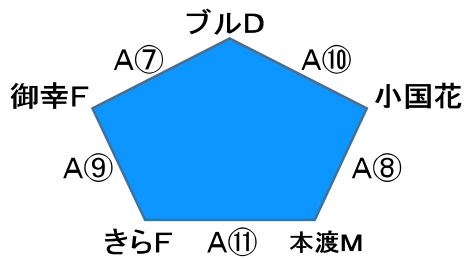

第16回熊本県親子バスケットボール大会・第6回熊本県キッズ3×3大会 組み合わせ

●11月3日(祝) アロマ

試合時間 (親子)	
①	9:00~
②	9:40~
③	10:20~
④	11:00~
⑤	11:40~
⑥	12:20~
⑦	13:00~
⑧	13:40~
⑨	14:20~
⑩	15:00~
⑪	15:40~

試合時間 (3×3)	
①	16:30~
②	17:00~
③	17:30~
④	18:00~
⑤	18:30~

# 対戦カード及び審判

親子		11月3日(祝)			
		アロマ			
		Aコート		Bコート	
		淡	濃	淡	濃
9:00~ 審判・TO スコア	①	上天草 - ブルB AIG BHミ	-	ピュア - AIB サ親A 北総キ	-
9:40~ 審判・TO スコア	②	AIG - BHミ 上天草 ブルB	-	サ親A - 北総キ ピュア AIB	-
10:20~ 審判・TO スコア	③	ブルB - 榎木 BHミ IBテ	-	AIB - IBト 北総キ ブルC	-
11:00~ 審判・TO スコア	④	BHミ - IBテ ブルB 榎木	-	北総キ - ブルC AIB IBト	-
11:40~ 審判・TO スコア	⑤	上天草 - 榎木 AIG IBテ	-	ピュア - IBト サ親A ブルC	-
12:20~ 審判・TO スコア	⑥	AIG - IBテ 上天草 榎木	-	サ親A - ブルC ピュア IBト	-
13:00~ 審判・TO スコア	⑦	ブルD - 御幸F 本渡M 小国花	-	東人吉 - サ親B 阿蘇ス BHポ	-
13:40~ 審判・TO スコア	⑧	本渡M - 小国花 御幸F きらF	-	阿蘇ス - BHポ サ親B 嘉島親	-
14:20~ 審判・TO スコア	⑨	きらF - 御幸F ブルD 小国花	-	嘉島親 - サ親B 東人吉 BHポ	-
15:00~ 審判・TO スコア	⑩	ブルD - 小国花 きらF 本渡M	-	東人吉 - BHポ 嘉島親 阿蘇ス	-
15:40~ 審判・TO スコア	⑪	きらF - 本渡M ブルD 御幸F	-	嘉島親 - 阿蘇ス 東人吉 サ親B	-

・「親子」の試合時間は定刻は目安とし、前試合終了後8分間空けます。

・「3X3」の試合時間は定刻を基本としますが、前試合終了後8分間空けます。(試合が連続する場合は12分)

・ユニフォームの色やベンチは、組み直しているところがあります。(通常と異なる場合があります。)

・「3X3」のオフィシャルは、デジタイマーで時間と点数をやってください。

・「3X3」のスコアシートはありません。最終スコアのみ、一覧表に記入してください。