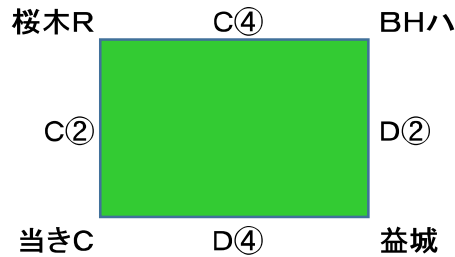

第16回熊本県親子バスケットボール大会・第6回熊本県キッズ3×3大会 組み合わせ

●11月3日(祝) アロマ

試合時間 (親子)	
①	9:00~
②	9:40~
③	10:20~
④	11:00~
⑤	11:40~
⑥	12:20~
⑦	13:00~
⑧	13:40~
⑨	14:20~
⑩	15:00~
⑪	15:40~

試合時間 (3×3)	
①	16:30~
②	17:00~
③	17:30~
④	18:00~
⑤	18:30~

# 対戦カード及び審判

親子		11月3日(祝)			
		アロマ			
		Aコート		Bコート	
		淡	濃	淡	濃
9:00~ 審判・TO スコア	①	上天草 - ブルB AIG BHミ	-	ピュア - AIB サ親A 北総キ	-
9:40~ 審判・TO スコア	②	AIG - BHミ 上天草 ブルB	-	サ親A - 北総キ ピュア AIB	-
10:20~ 審判・TO スコア	③	ブルB - 榎木 BHミ IBテ	-	AIB - IBト 北総キ ブルC	-
11:00~ 審判・TO スコア	④	BHミ - IBテ ブルB 榎木	-	北総キ - ブルC AIB IBト	-
11:40~ 審判・TO スコア	⑤	上天草 - 榎木 AIG IBテ	-	ピュア - IBト サ親A ブルC	-
12:20~ 審判・TO スコア	⑥	AIG - IBテ 上天草 榎木	-	サ親A - ブルC ピュア IBト	-
13:00~ 審判・TO スコア	⑦	ブルD - 御幸F 本渡M 小国花	-	東人吉 - サ親B 阿蘇ス BHポ	-
13:40~ 審判・TO スコア	⑧	本渡M - 小国花 御幸F きらF	-	阿蘇ス - BHポ サ親B 嘉島親	-
14:20~ 審判・TO スコア	⑨	きらF - 御幸F ブルD 小国花	-	嘉島親 - サ親B 東人吉 BHポ	-
15:00~ 審判・TO スコア	⑩	ブルD - 小国花 きらF 本渡M	-	東人吉 - BHポ 嘉島親 阿蘇ス	-
15:40~ 審判・TO スコア	⑪	きらF - 本渡M ブルD 御幸F	-	嘉島親 - 阿蘇ス 東人吉 サ親B	-