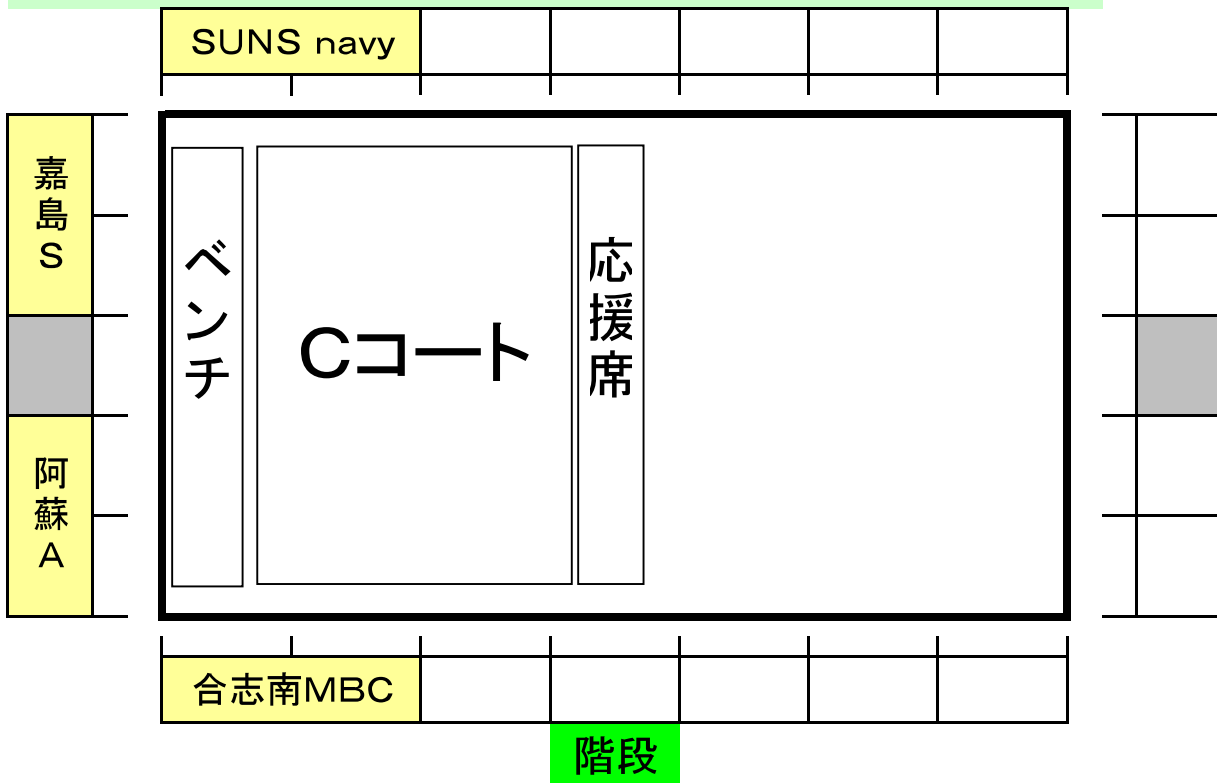

ウイング会場 21日(日)

午前	8:30	御幸N1	BHハリケーン	ブルカンB	Suns親子
	9:10	御幸F	BHミニモニ	玉名ミナミ	泗水CS
	9:50	ファルコンズ	阿蘇B		
午前	12:45	ブルカンC	ドラゴンキッズ	阿蘇C	上天草
	13:30	たらぎ	御幸C	荒玉キッズ	ABBA
	14:15	玉名ミナミ	御幸N2	きよら	BHボンバーズ

- ・上記の時間を目安にチームで揃ってご入場ください。
- ・チーム代表者の方は、代表者会議(午前・午後1回ずつ)にご参加ください。
- ・チーム名簿や個人のチェックシートに記入漏れが無いようにご確認ください。

2階ギャラリー配当図

20日(土) 城南SC 午前 10チーム

20日(土) 城南SC 午後 4チーム

2階ギャラリー配当図

20日(土) ウイング 午前 10チーム

ゴルカン		頑張女達	さくら	室 グレアーズ		やまが
ベンチ	Aコート	応援席	Bコート	ベンチ		
ピュア ドリームス		上天草	長嶺	TFOD		きらら

階段

20日(土) ウイング 午後 8チーム