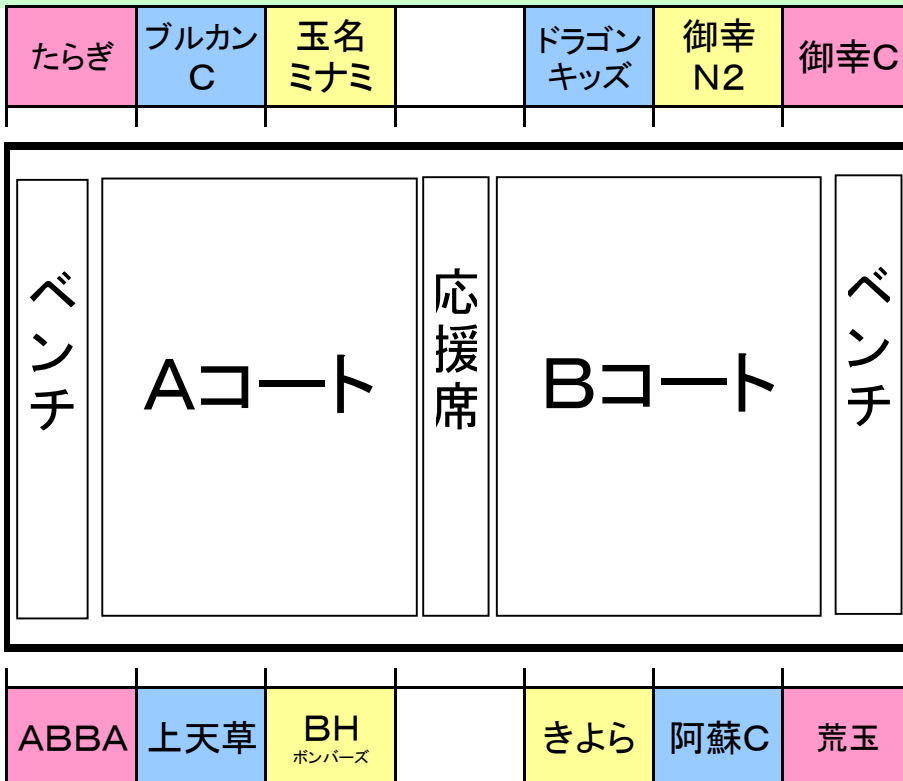

会場入場時刻について

城南会場 20日(土)

午前	8:30	オーシャンズ	Suns黄	桜木	嘉島RA
	9:15	Suns黒	城西	頑張男達	NISSO
	10:00	合志南SC	M&CS		
午前	13:00	Suns紺	阿蘇A		
	13:45	嘉島SF	合志南MBC		

ウイング会場 20日(土)

午前	8:30	ゴルカン	長嶺	きらら	さくら
	9:15	頑張女達	上天草	TFOD	室グレアーズ
	10:00	ピュアドリームス	やまが		
午前	13:00	室ラビッツ	頑張女達弐	TFOD	ブルカンA
	13:45	ABBA	菊陽COLORS	LAKERS	ドラゴン

ウイング会場 21日(日)

午前	8:30	御幸N1	BHハリケーン	ブルカンB	Suns親子
	9:10	御幸F	BHミニモニ	玉名ミナミ	泗水CS
	9:50	ファルコンズ	阿蘇B		
午前	12:45	ブルカンC	ドラゴンキッズ	阿蘇C	上天草
	13:30	たらぎ	御幸C	荒玉キッズ	ABBA
	14:15	玉名ミナミ	御幸N2	きよら	BHボンバーズ

- ・上記の時間を目安にチームで揃ってご入場ください。
- ・チーム代表者の方は、代表者会議(午前・午後1回ずつ)にご参加ください。
- ・チーム名簿や個人のチェックシートに記入漏れが無いようにご確認ください。

2階ギャラリー配当図

20日(土) 城南SC 午前 10チーム

20日(土) 城南SC 午後 4チーム

2階ギャラリー配当図

20日(土) ウイング 午前 10チーム

ゴルカン		頑張女達	さくら	室 グレアーズ		やまが
ベンチ	Aコート	応援席	Bコート	ベンチ		
ピュア ドリームス		上天草	長嶺	TFOD		きらら

階段

20日(土) ウイング 午後 8チーム

室 ラビッツ		ABBA		ブルカン A		ドラゴン
ベンチ	Aコート	応援席	Bコート	ベンチ		
菊陽 COLORS		頑張女式		LAKERS		TFOD

階段

2階ギャラリー配当図

21日(日) ウイング 午前 10チーム

階段

21日(日) ウイング 午後 12チーム

階段