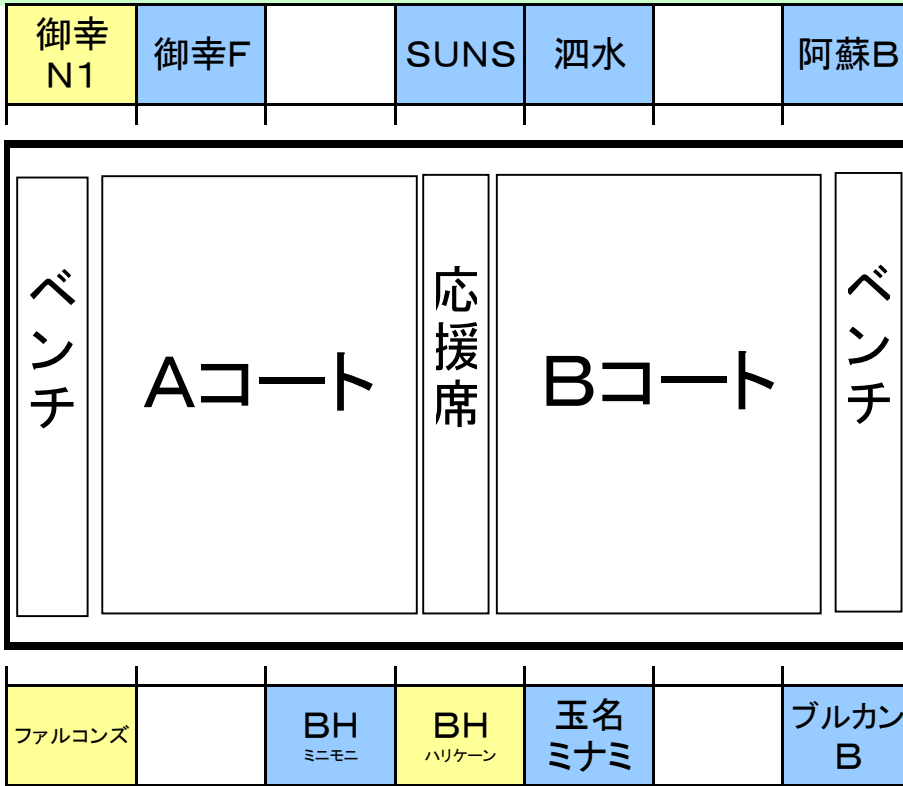

ウイング会場 21日(日)

午前	8:30	御幸N1	BHハリケーン	ブルカンB	Suns親子
	9:10	御幸F	BHミニモニ	玉名ミナミ	泗水CS
	9:50	ファルコンズ	阿蘇B		
午前	12:45	ブルカンC	ドラゴンキッズ	阿蘇C	上天草
	13:30	たらぎ	御幸C	荒玉キッズ	ABBA
	14:15	玉名ミナミ	御幸N2	きよら	BHボンバーズ

- ・上記の時間を目安にチームで揃ってご入場ください。
- ・チーム代表者の方は、代表者会議(午前・午後1回ずつ)にご参加ください。
- ・チーム名簿や個人のチェックシートに記入漏れが無いようにご確認ください。

2階ギャラリー配当図

20日(土) 城南SC 午前 10チーム

20日(土) 城南SC 午後 4チーム

2階ギャラリー配当図

20日(土) ウイング 午前 10チーム

ゴルカン		頑張女達	さくら	室 グレアーズ		やまが
ベンチ	Aコート	応援席	Bコート	ベンチ		
ピュア ドリームス		上天草	長嶺	TFOD		きらら

階段

20日(土) ウイング 午後 8チーム

室 ラビッツ		ABBA		ブルカン A		ドラゴン
ベンチ	Aコート	応援席	Bコート	ベンチ		
菊陽 COLORS		頑張女式		LAKERS		TFOD

階段

2階ギャラリー配当図

21日(日) ウイング 午前 10チーム

階段

21日(日) ウイング 午後 12チーム

階段