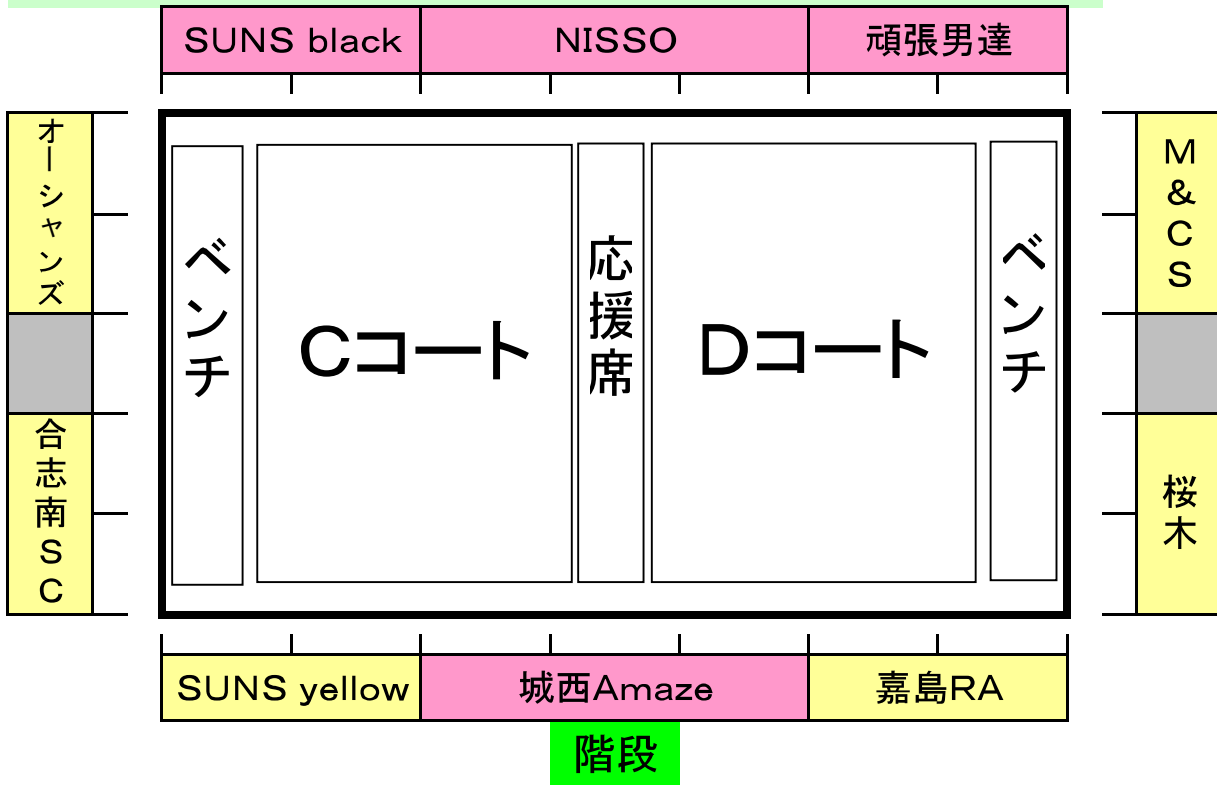

2階ギャラリー配当図

20日(土) 城南SC 午前 10チーム