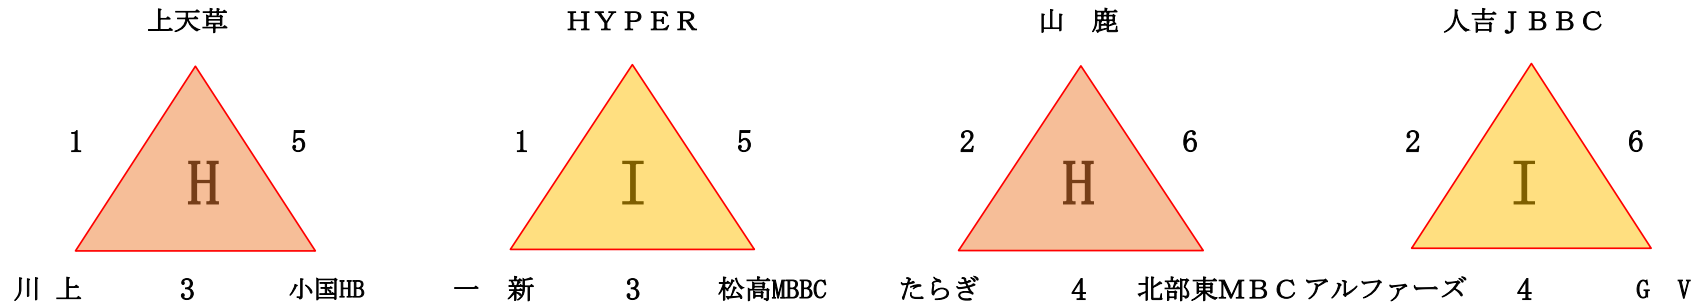

18日 【女子】大矢野総合体育館スケジュール

※出入口側【H】

試合	H コート				8時開場	試合	I コート					
開場8時～8時20分までフリーアップ、8時20～2試合目アップ/8時40～1試合目アップ												
	(淡)	対戦	(濃)	審判	T・O	時間	(淡)	対戦	(濃)	審判	T・O	
1	上天草	×	川上	山鹿/たらぎ	小国HB	9時～	1	HYP ER	×	一新	人吉JBBC/アルファーズ	松高MBBC
2	山鹿	×	たらぎ	上天草/川上	北部東MBC	10時10～	2	人吉JBBC	×	アルファーズ	HYP ER/一新	G V
3	川上	×	小国HB	たらぎ/北部東MBC	上天草	11時20～	3	一新	×	松高MBC	アルファーズ/G V	HYP ER
4	たらぎ	×	北部東MBC	川上/小国HB	山鹿	12時30～	4	アルファーズ	×	G V	一新/松高MBC	人吉JBBC
5	小国HB	×	上天草	北部東MBC/山鹿	川上	13時40～	5	松高MBBC	×	HYP ER	G V/人吉JBBC	一新
6	北部東MBC	×	山鹿	小国HB/上天草	たらぎ	14時50～	6	G V	×	人吉JBBC	松高MBBC/HYP ER	アルファーズ
同率時フリースロー 片付け。						16時～	同率時フリースロー 片付け。					