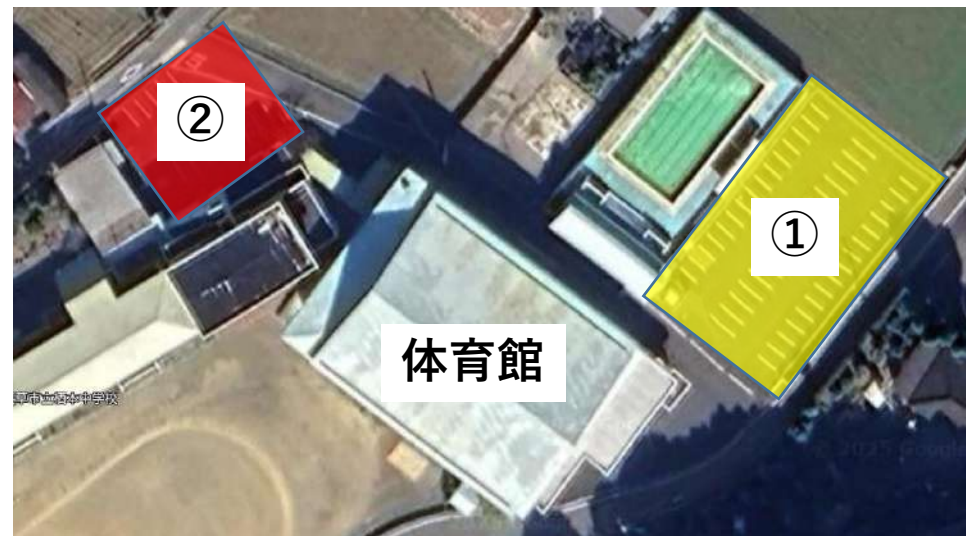

【栖本中学校体育館会場について】

(至 本渡方面)

国道266号線
(至 倉岳)

※路上駐車がないようにお願いします。
駐車スペースが不足しているときには、
会場責任者へご相談ください。

- 1 駐車場について
 - 一般車両は、①（黄色）の駐車場をご利用ください。40台～50台は駐車可能です。（台数制限は、特に設けておりません）
 - 荷物及びコーチ車両は、②（赤色）の駐車場をご利用ください。
- 2 選手・保護者待機場所について
 - ゲームは、ステージ側コートを考えております。
 - 待機場所として、2階ギャラリーをご利用ください。

【五和中学校体育館会場について】

1 駐車場について

- 一般車両は、①②（黄色）の駐車場をご利用ください。駐車スペースに余裕がありますので、台数制限はありません。
- 荷物及びコーチ車両は、③④（赤色）の駐車場をご利用ください。
- 黄緑の駐車場は、スクールバス待機所ですので、駐車できません。
- 校内の職員駐車場の駐車は、ご遠慮ください。

国道324号線
(至 本渡方面)

一般車両は、こちらで「左折」
してください。(看板あります)