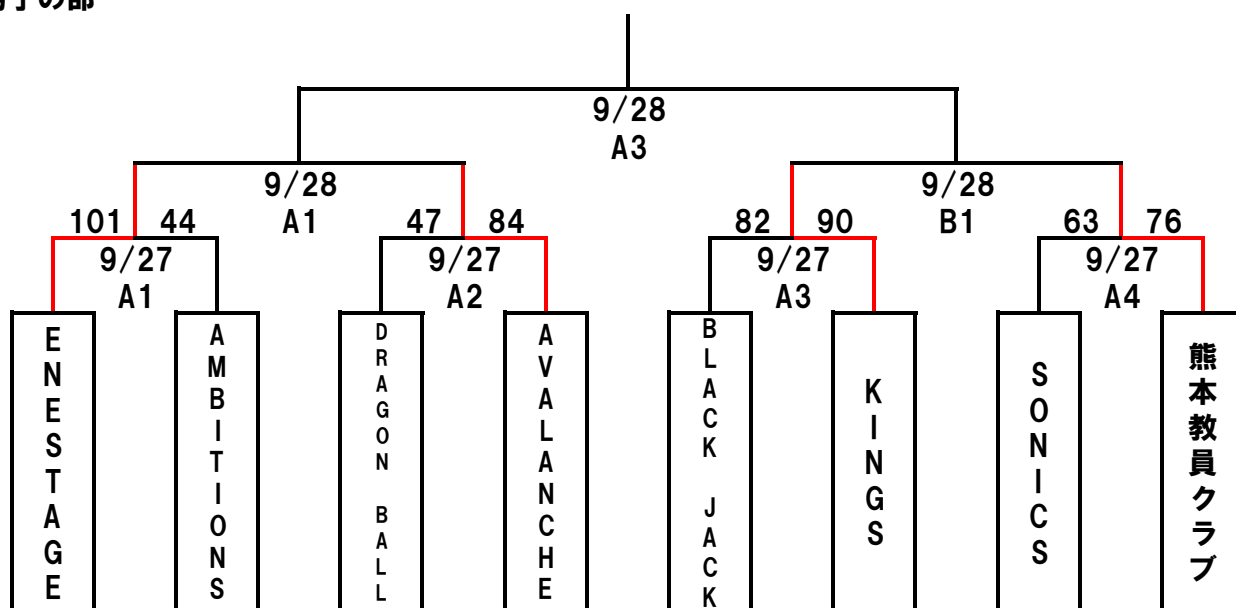

第8回 全日本社会人バスケットボール選手権大会（九州ブロック予選）  
 熊本県予選会 大会組合せ

会場：山鹿市鹿央体育館

9月27日(土) 9月28日(日)

第一試合：10:00 第一試合：9:30

第二試合：11:30 第二試合：11:30

第三試合：13:00 第三試合：13:00

第四試合：14:30

男子の部

女子の部