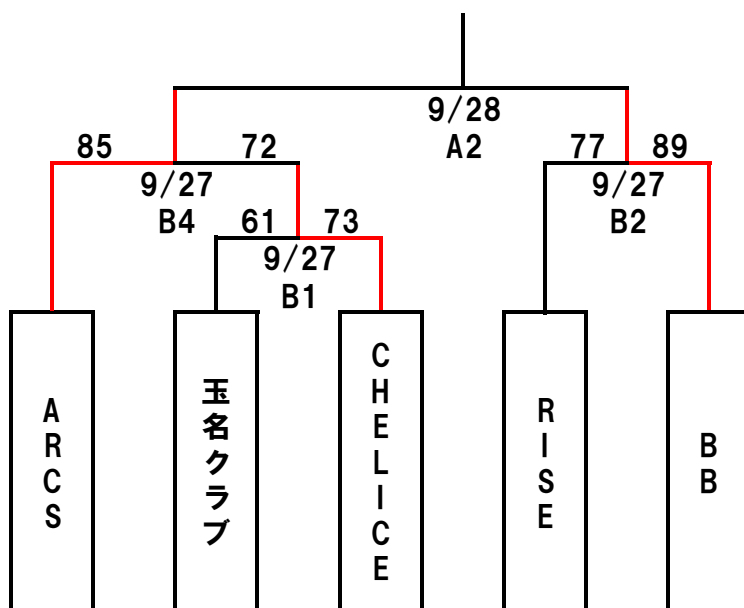

第8回 全日本社会人バスケットボール選手権大会（九州ブロック予選）  
 熊本県予選会 大会組合せ

会場：山鹿市鹿央体育館

9月27日(土) 9月28日(日)

第一試合：10:00 第一試合：9:30

第二試合：11:30 第二試合：11:30

第三試合：13:00 第三試合：13:00

第四試合：14:30

男子の部

女子の部