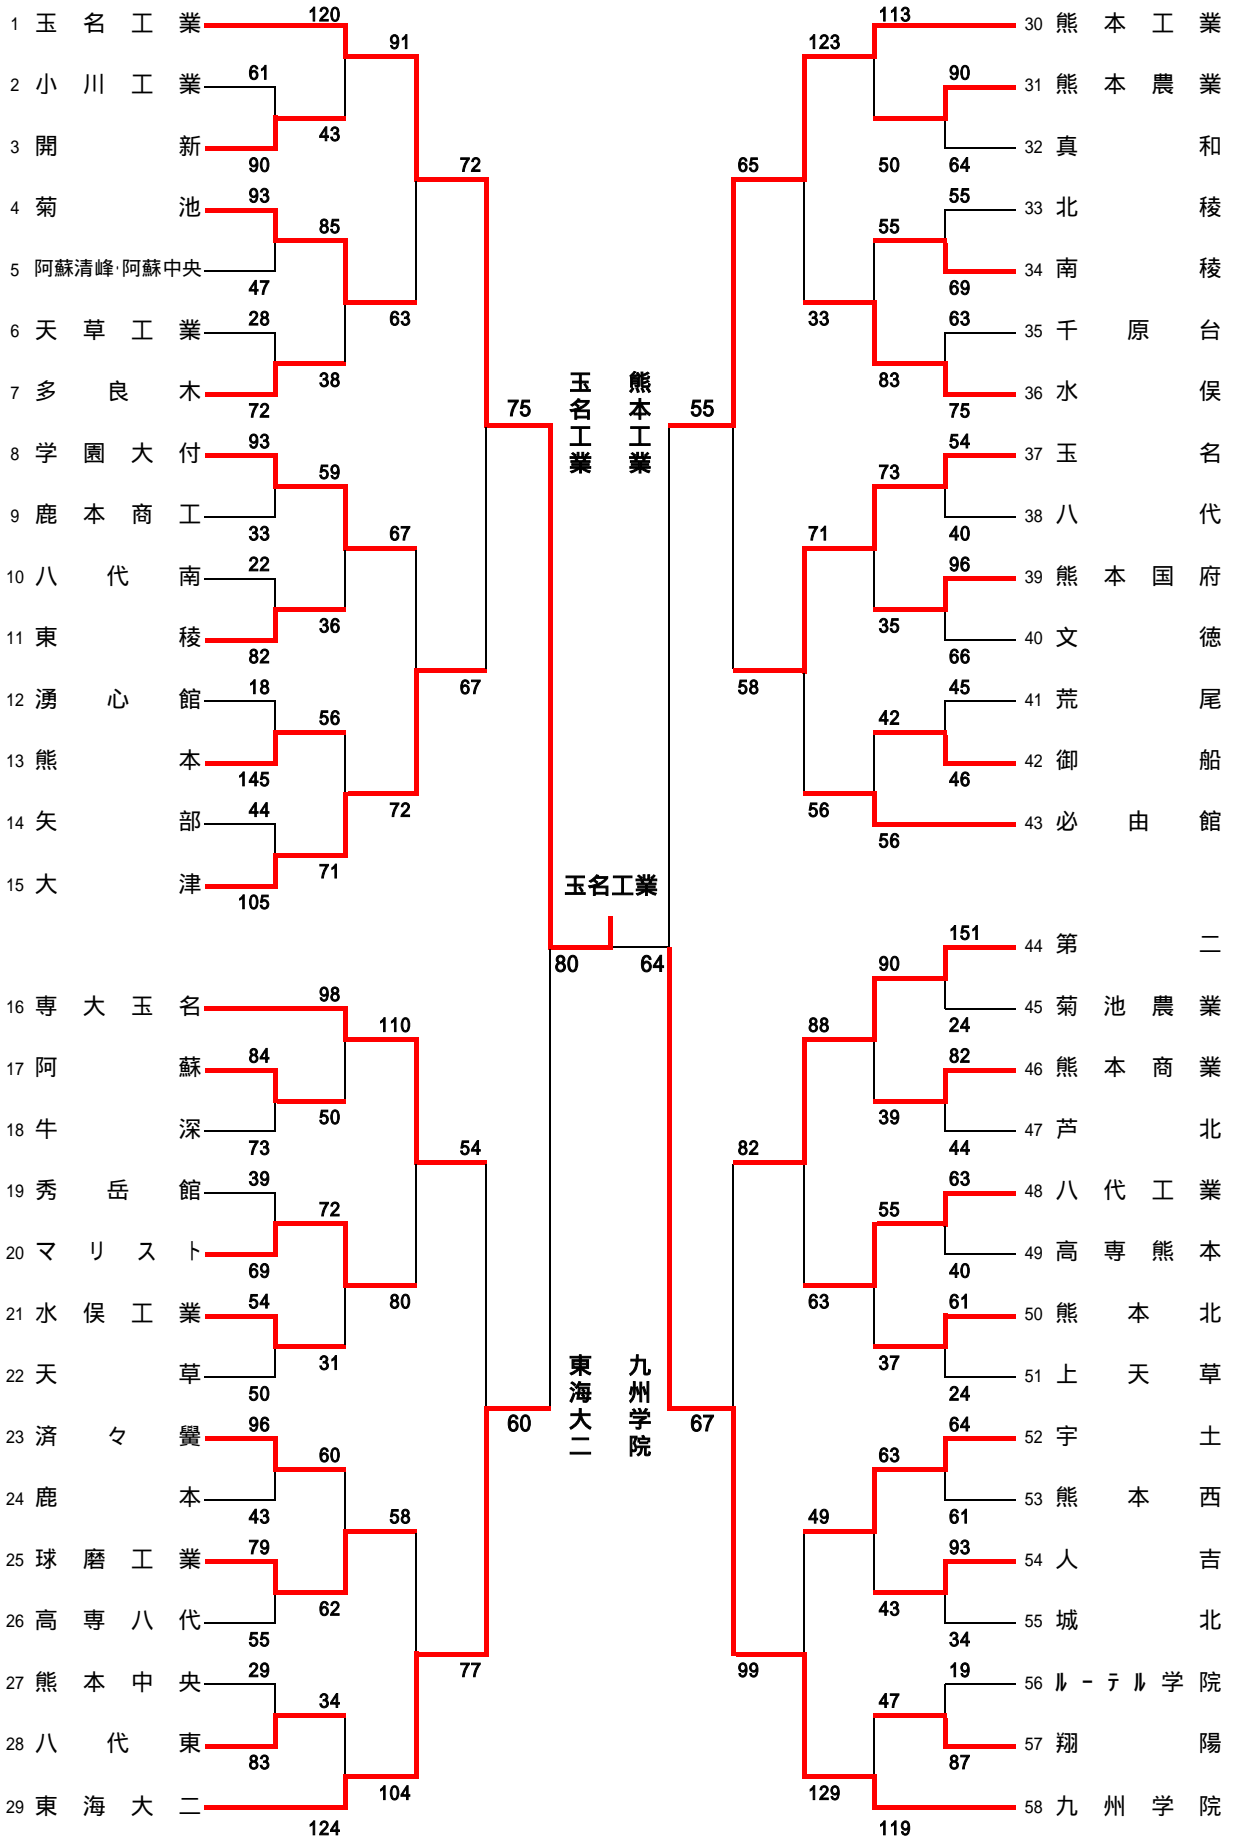

平成22年度熊本県高等学校総合体育大会バスケットボール競技 男子結果

期 日	試合開始	競技時間	会場別・コート別試合数										
			東海大二		熊本		大津		熊本第二		益城総合体育館		
			Aコート	Bコート	Cコート	Dコート	Eコート	Fコート	Gコート	Hコート	Lコート	Mコート	
5月28日(金)	14:00	8-2-8-7-8-2-8	4ゲーム	4ゲーム	4ゲーム	4ゲーム	4ゲーム	4ゲーム	4ゲーム	4ゲーム	4ゲーム	*	*
5月29日(土)	9:00	8-2-8-7-8-2-8	6ゲーム	6ゲーム	7ゲーム	7ゲーム	7ゲーム	7ゲーム	7ゲーム	7ゲーム	7ゲーム	*	*
5月30日(日)	9:00	10分Q正式	6ゲーム	6ゲーム	6ゲーム	6ゲーム	*	*	*	*	*	*	*
5月31日(月)	10:00	10分Q正式	*	*	*	*	*	*	*	*	*	2ゲーム	4ゲーム

平成22年度熊本県高等学校総合体育大会バスケットボール競技 女子結果

		会場別役員配置													
		東海大二 A・B			熊本 C・D			大津 E・F			熊本第二 G・H			益城総合体育館L・Mコート	
期	日	会場	審判	報道	会場	審判	報道	会場	審判	報道	会場	審判	報道	会場・審判・報道	
5月28日(金)		西村	横田	西村	福本	森田	森田	澤村	上村	菊池	菊池	前田	前田	友川	*
5月29日(土)		西村	横田	西村	福本	森田	森田	澤村	上村	菊池	菊池	前田	前田	友川	*
5月30日(日)		西村	森田	横田	福本	岩尾	上村	*	*	*	*	*	*	*	*
5月31日(月)		*	*	*	*	*	*	*	*	*	*	*	*	*	専門委員全員