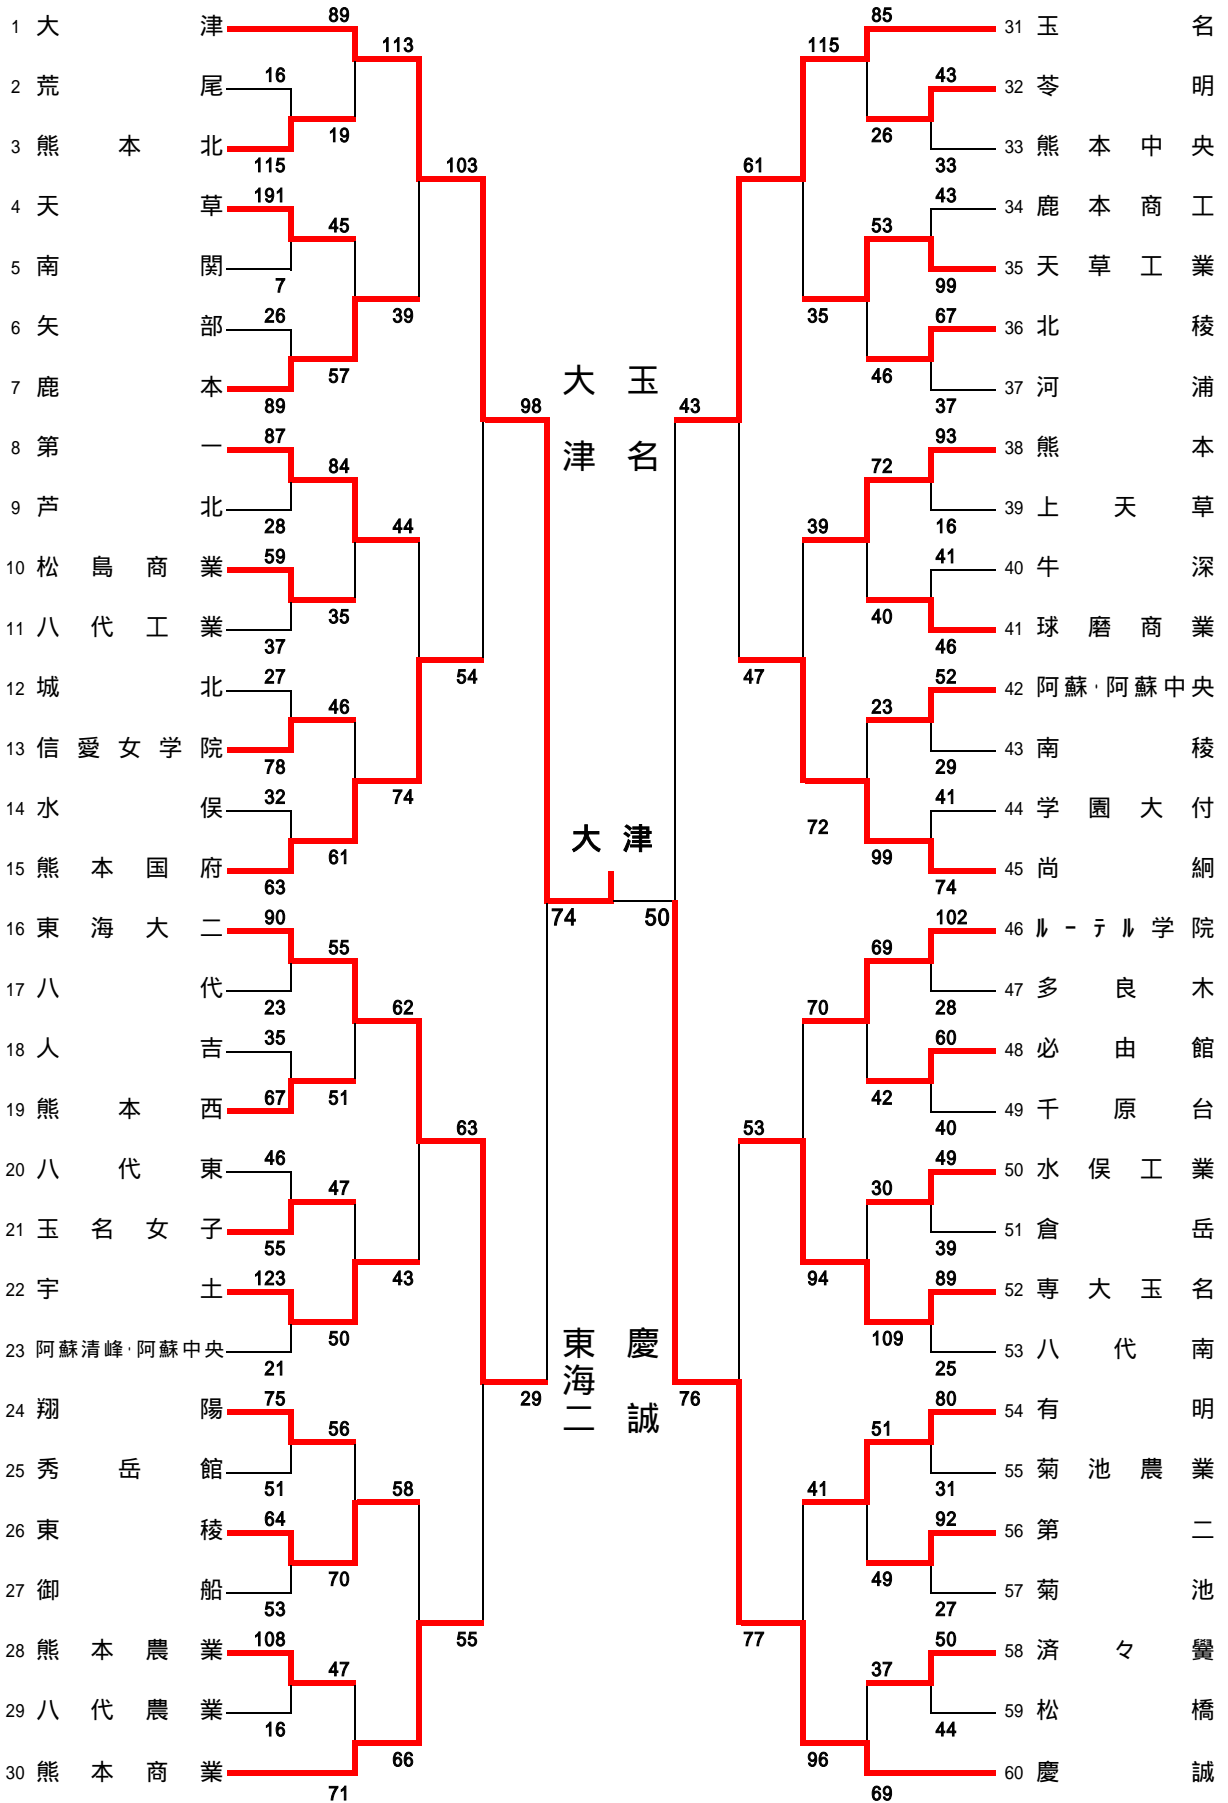

平成22年度熊本県高等学校総合体育大会バスケットボール競技 男子結果

期 日	試合開始	競技時間	会場別・コート別試合数										
			東海大二		熊本		大津		熊本第二		益城総合体育館		
			Aコート	Bコート	Cコート	Dコート	Eコート	Fコート	Gコート	Hコート	Lコート	Mコート	
5月28日(金)	14:00	8-2-8-7-8-2-8	4ゲーム	4ゲーム	4ゲーム	4ゲーム	4ゲーム	4ゲーム	4ゲーム	4ゲーム	4ゲーム	*	*
5月29日(土)	9:00	8-2-8-7-8-2-8	6ゲーム	6ゲーム	7ゲーム	7ゲーム	7ゲーム	7ゲーム	7ゲーム	7ゲーム	7ゲーム	*	*
5月30日(日)	9:00	10分Q正式	6ゲーム	6ゲーム	6ゲーム	6ゲーム	*	*	*	*	*	*	*
5月31日(月)	10:00	10分Q正式	*	*	*	*	*	*	*	*	*	2ゲーム	4ゲーム

平成22年度熊本県高等学校総合体育大会バスケットボール競技 女子結果

		会場別役員配置													
		東海大二 A・B			熊本 C・D			大津 E・F			熊本第二 G・H			益城総合体育館L・Mコート	
期	日	会場	審判	報道	会場	審判	報道	会場	審判	報道	会場	審判	報道	会場・審判・報道	
5月28日(金)		西村	横田	西村	福本	森田	森田	澤村	上村	菊池	菊池	前田	前田	友川	*
5月29日(土)		西村	横田	西村	福本	森田	森田	澤村	上村	菊池	菊池	前田	前田	友川	*
5月30日(日)		西村	森田	横田	福本	岩尾	上村	*	*	*	*	*	*	*	*
5月31日(月)		*	*	*	*	*	*	*	*	*	*	*	*	*	専門委員全員