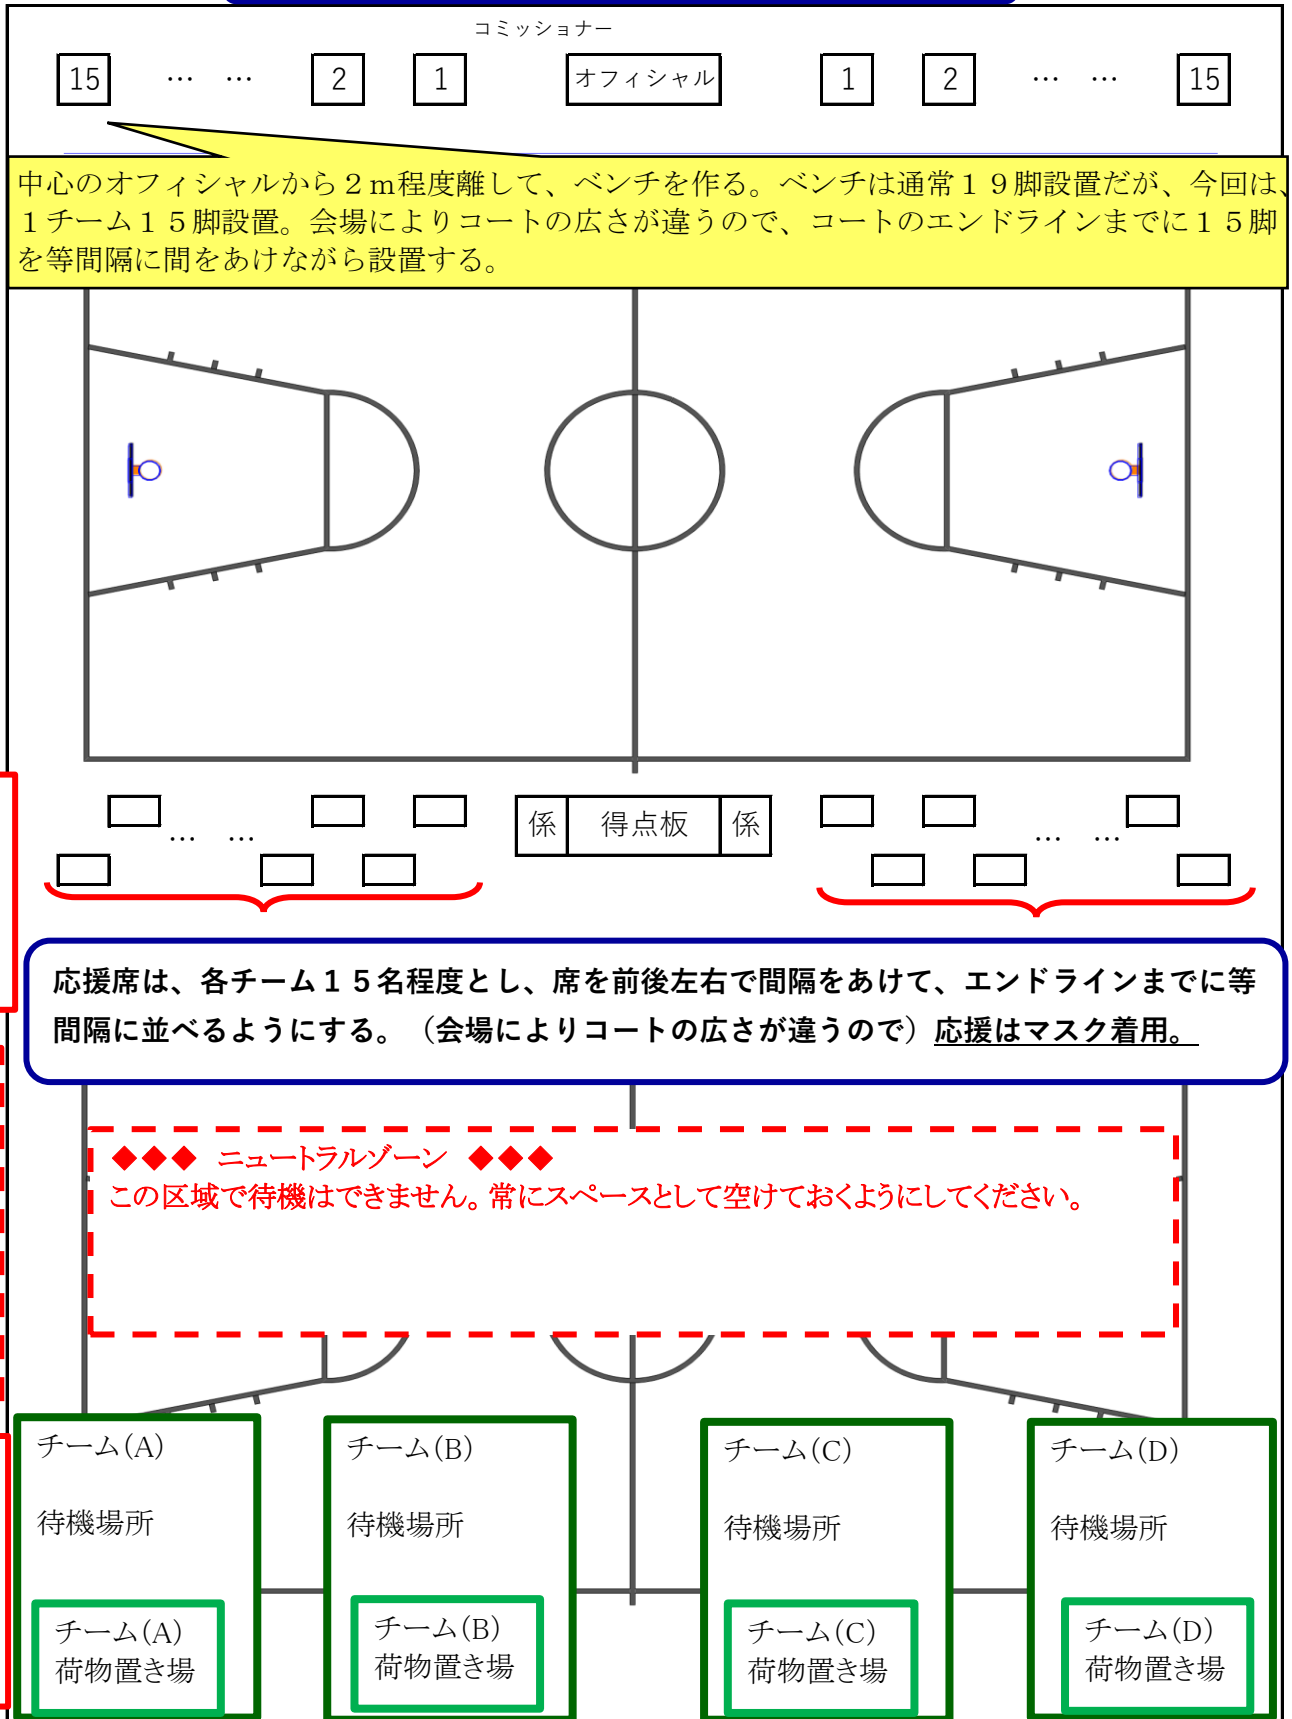

大会等における体育館会場図(レイアウト)について

ベンチ、オフィシャル、コミッショナーは、マスク着用

- ※ 試合をコート1面で行い、もう1面は、各チームの荷物置き場、兼、選手待機場所とする(マスク着用)。通路の幅や他チームとの距離を3m以上取るようにしてください。
- ※ この場所では、児童管理のため、保護者2名は一緒に待機場所に必ず同行する。他の応援の方は、試合が始まるまでフロアには入らないようにして、収容人数をできるだけ100名を超えない。