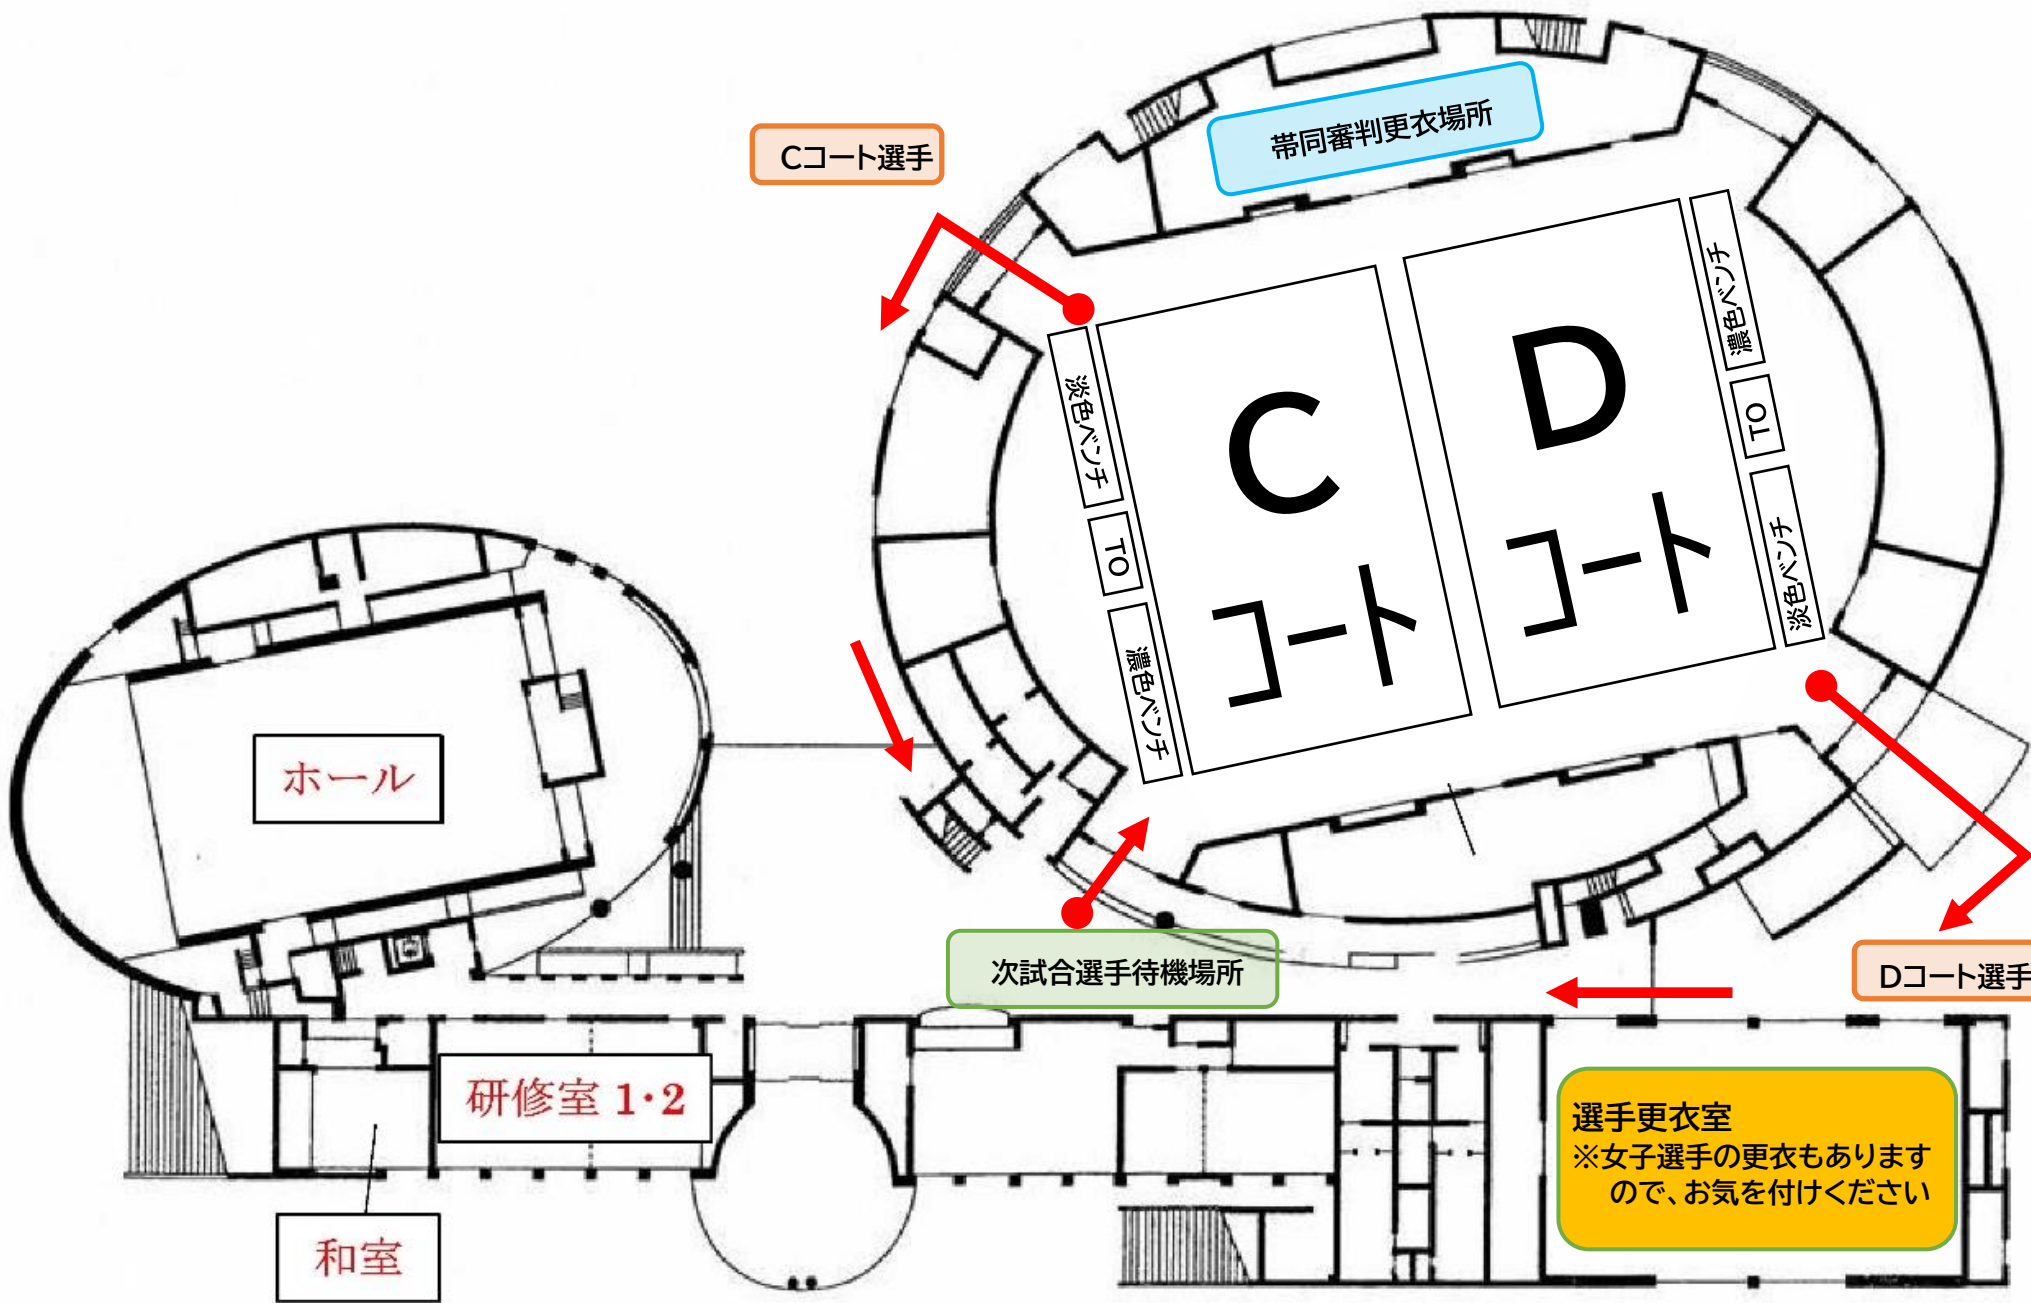

<受付時間>

- 8:00～ 北部総合・ NTG ・ UKIJO ・ 阿蘇ボルケーノ
- 8:15～ 天草選抜・ 阿蘇BOYS ・ エンジェズ ・ 玉名L
- 8:30～ BSS ・ ウィザーズ ・ 上益城STARS ・ サザンガールズ
- 8:45～ 代表者会議

※注意事項

- ①少しでも接触を避けるよう階段は、『のぼり専用』と『くだり専用』としています。
- ②1階エントランスホールでのミーティングや終礼等のご遠慮ください。
- ③2階席より1階コートへ物を投げられませんようお願いいたします。
- ④サポーターの方は拍手等で応援をお願いします。
- ⑤待機場所での飲食は可能ですが、1階コートでは飲料水のみとなります。
- ⑥更衣室の利用は少人数でお願いします。
- ⑦各チーム待機場所の最前列はサポーター応援席とするため、空席でお願いします。

コート選手

帯同審判更衣場所

淡色ベンチ  
TO  
濃色ベンチ

コート C

濃色ベンチ  
TO  
淡色ベンチ

コート D

次試合選手待機場所

Dコート選手

選手更衣室  
※女子選手の更衣もあります  
ので、お気を付けてください

ホール

研修室 1・2

和室