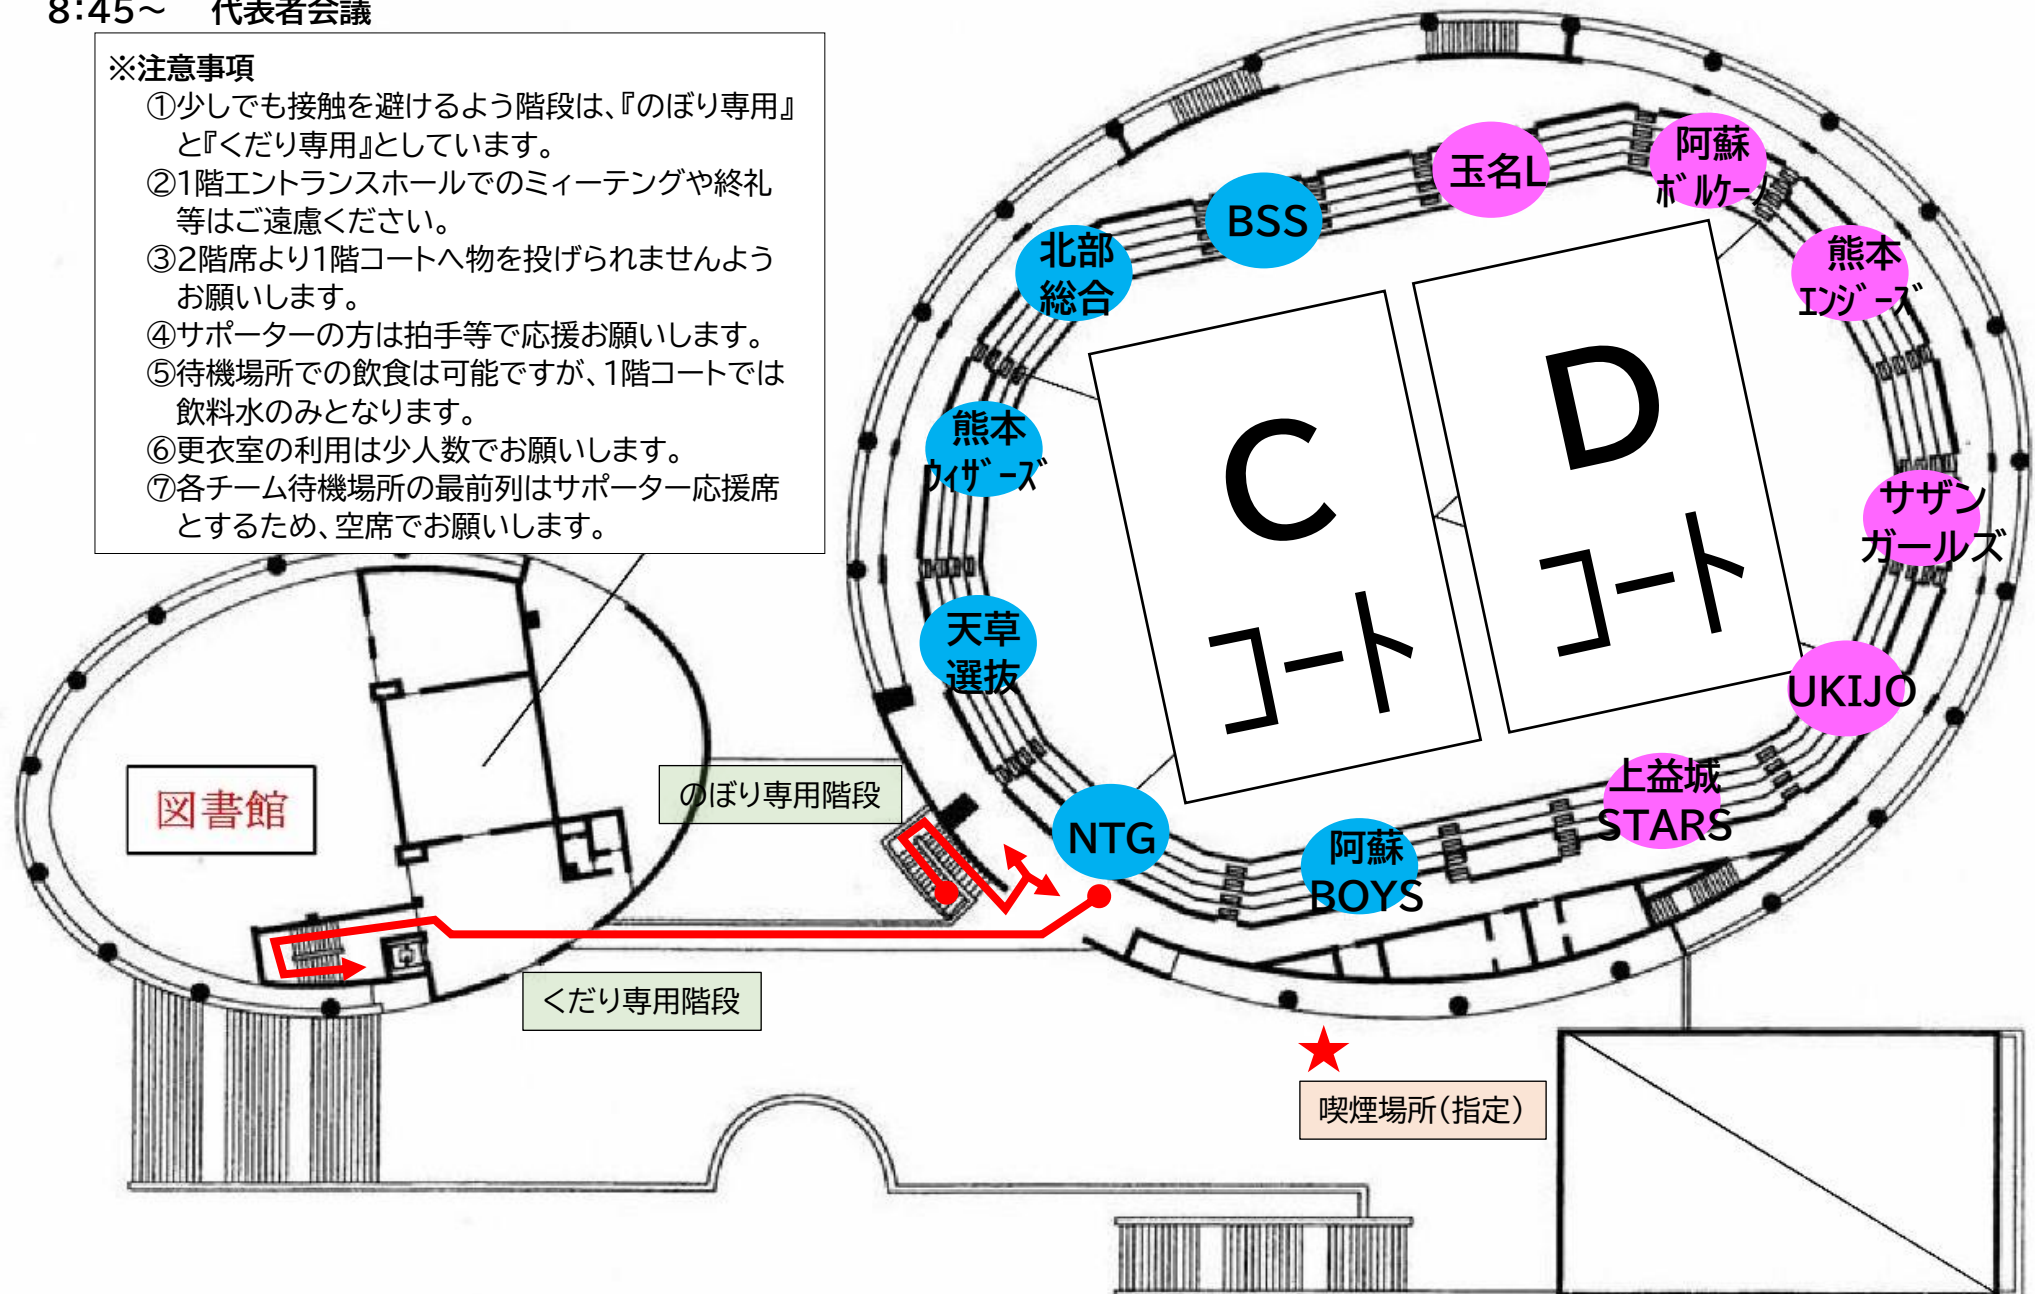

<受付時間>

- 8:00～ 北部総合・ NTG ・ UKIJO ・ 阿蘇ボルケーノ
- 8:15～ 天草選抜・ 阿蘇BOYS ・ エンジェズ ・ 玉名L
- 8:30～ BSS ・ ウィザーズ ・ 上益城STARS ・ サザンガールズ
- 8:45～ 代表者会議

※注意事項

- ①少しでも接触を避けるよう階段は、『のぼり専用』と『くだり専用』としています。
- ②1階エントランスホールでのミーティングや終礼等のご遠慮ください。
- ③2階席より1階コートへ物を投げられませんようお願いいたします。
- ④サポーターの方は拍手等で応援をお願いします。
- ⑤待機場所での飲食は可能ですが、1階コートでは飲料水のみとなります。
- ⑥更衣室の利用は少人数でお願いします。
- ⑦各チーム待機場所の最前列はサポーター応援席とするため、空席でお願いします。

コート選手

帯同審判更衣場所

淡色ベンチ  
TO  
濃色ベンチ

コート C

濃色ベンチ  
TO  
淡色ベンチ

コート D

次試合選手待機場所

Dコート選手

選手更衣室  
※女子選手の更衣もあります  
ので、お気を付けてください

ホール

研修室 1・2

和室