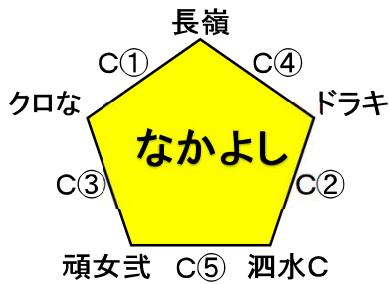

第20回熊本県キッズバスケットボール大会組み合わせ

★宇土市民体育館 A・B (3月4日)

(宇土市旭町504)

チャンピオン男子(混合)予選トーナメント

女子の順位決定方法

- ①勝率
- ②直接対決の結果
- ③抽選

★宇土市民体育館 A・B (3月5日)

(宇土市旭町504)

2日目の順位について

トーナメント戦以外では表彰はありません。(全て交流戦)
また、B⑨・⑩も交流戦です。

試合時間 (宇土市民:両日)		
① 9:00~	④ 11:15~	⑦ 14:00~
② 9:45~	⑤ 12:00~	⑧ 14:45~
③ 10:30~	⑥ 12:45~	⑨ 15:30~
		⑩ 16:15~

※定刻を基本とし、遅いコートの終了後8分間あける。

チャンピオンリーグ

※ミニに準じたルールで行います。(「3秒・30秒ルール」以外のヴィオレーションについて)
※ベンチメンバーは、全員必ず1Q以上出場させる。(※順位決定戦は除く。)
※試合時間は4-(1)-4-(3)-4-(1)-4。(正式タイム)
※同点の場合は延長(1)-2。再延長も(1)-2だが、2点先取で終了。(※繰り返す。)

なかよし・親子リーグ

※試合時間は4-(1)-4-(3)-4-(1)-4。(正式タイム)
※同点の場合も延長戦はない。

★不知火体育館 C (3月4日)

(宇城市不知火町高良2273-1)

試合時間 (不知火:4日)

- | | |
|----------|----------|
| ① 9:00~ | ⑥ 13:15~ |
| ② 9:45~ | ⑦ 14:00~ |
| ③ 10:30~ | ⑧ 14:45~ |
| ④ 11:15~ | ⑨ 15:30~ |
| ⑤ 12:00~ | ⑩ 16:15~ |