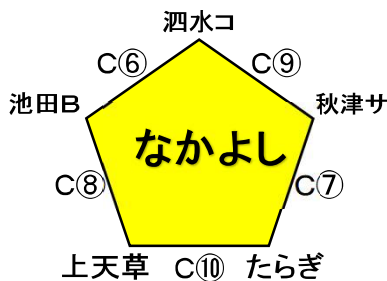

★不知火体育館 C (3月5日)

(宇城市不知火町高良2273-1)

試合時間 (不知火:5日)

① 9:00~	⑥ 13:15~
② 9:45~	⑦ 14:00~
③ 10:30~	⑧ 14:45~
④ 11:15~	⑨ 15:30~
⑤ 12:00~	⑩ 16:15~

※終了後8分間はあける。(上記は目安)