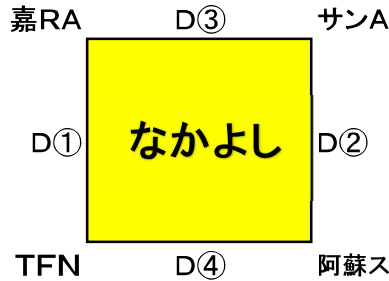

なかよし・親子リーグ

※試合時間は4-(1)-4-(3)-4-(1)-4。(正式タイム)
※同点の場合も延長戦はない。

★不知火体育館 C (3月4日)

(宇城市不知火町高良2273-1)

試合時間 (不知火:4日)

- | | |
|----------|----------|
| ① 9:00~ | ⑥ 13:15~ |
| ② 9:45~ | ⑦ 14:00~ |
| ③ 10:30~ | ⑧ 14:45~ |
| ④ 11:15~ | ⑨ 15:30~ |
| ⑤ 12:00~ | ⑩ 16:15~ |

※終了後8分間はあける。(上記は目安)

★小川防災拠点センター一体育館 D (3月4日)

(宇城市小川町江頭100)

試合時間 (小川防災:4日)

- | | |
|----------|----------|
| ① 9:30~ | ⑥ 13:45~ |
| ② 10:15~ | ⑦ 14:30~ |
| ③ 11:00~ | ⑧ 15:15~ |
| ④ 11:45~ | ⑨ 16:00~ |
| ⑤ 13:00~ | |