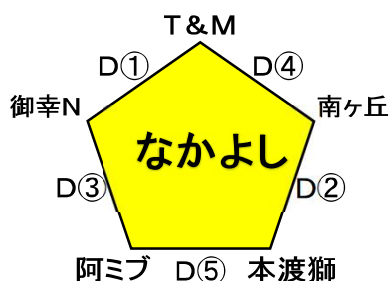

※終了後8分間はあける。(上記は目安)

★不知火体育館 C (3月5日)

(宇城市不知火町高良2273-1)

試合時間 (不知火:5日)

- | | |
|----------|----------|
| ① 9:00~ | ⑥ 13:15~ |
| ② 9:45~ | ⑦ 14:00~ |
| ③ 10:30~ | ⑧ 14:45~ |
| ④ 11:15~ | ⑨ 15:30~ |
| ⑤ 12:00~ | ⑩ 16:15~ |

※終了後8分間はあける。(上記は目安)

★小川防災拠点センター一体育館 D (3月5日)

(宇城市小川町江頭100)

試合時間 (小川防災:5日)

- | | |
|----------|----------|
| ① 9:00~ | ⑥ 13:15~ |
| ② 9:45~ | ⑦ 14:00~ |
| ③ 10:30~ | ⑧ 14:45~ |
| ④ 11:15~ | ⑨ 15:30~ |
| ⑤ 12:00~ | ⑩ 16:15~ |