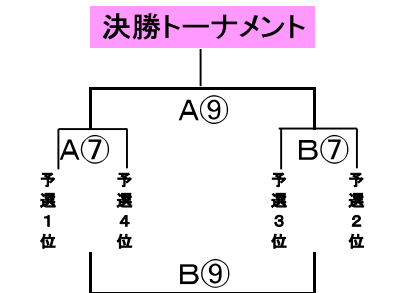

第20回熊本県キッズバスケットボール大会組み合わせ

★宇土市民体育館 A・B (3月4日)

(宇土市旭町504)

チャンピオン男子(混合)予選トーナメント

女子の順位決定方法

- ①勝率
- ②直接対決の結果
- ③抽選

★宇土市民体育館 A・B (3月5日)

(宇土市旭町504)