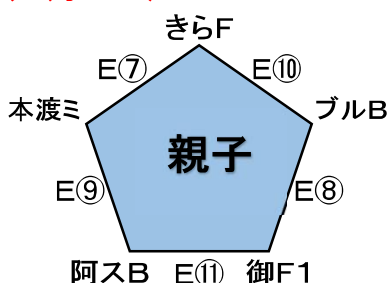

★当尾小学校体育館 E (3月5日)

(宇城市不知火町高良2273-1)

試合時間 (当尾:5日)

① 9:00~	⑦ 13:20~
② 9:40~	⑧ 14:00~
③ 10:20~	⑨ 14:40~
④ 11:00~	⑩ 15:20~
⑤ 11:40~	⑪ 16:00~
⑥ 12:20~	

※終了後8分間はあける。(上記は目安)