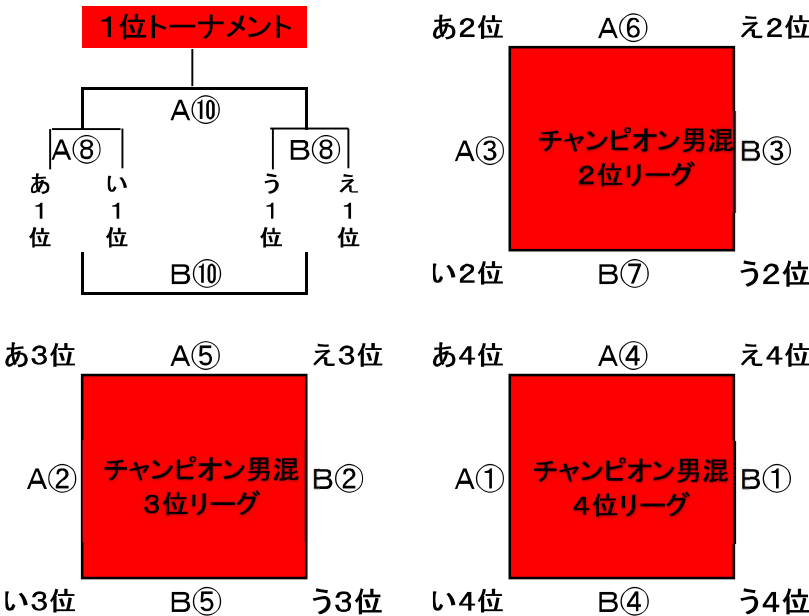

第20回熊本県キッズバスケットボール大会組み合わせ

★宇土市民体育館 A・B (3月4日)

(宇土市旭町504)

チャンピオン男子(混合)予選トーナメント

女子の順位決定方法

- ①勝率
- ②直接対決の結果
- ③抽選

★宇土市民体育館 A・B (3月5日)

(宇土市旭町504)