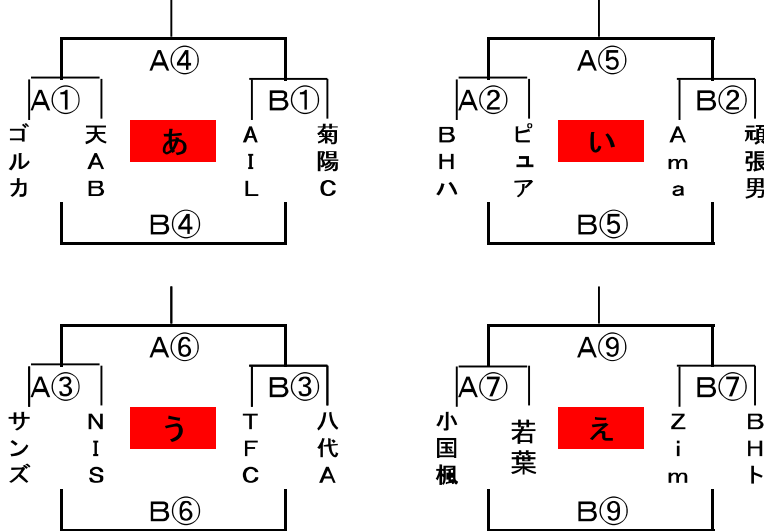

第20回熊本県キッズバスケットボール大会組み合わせ

★宇土市民体育館 A・B (3月4日)

(宇土市旭町504)

チャンピオン男子(混合)予選トーナメント

女子の順位決定方法

- ①勝率
- ②直接対決の結果
- ③抽選

★宇土市民体育館 A・B (3月5日)

(宇土市旭町504)