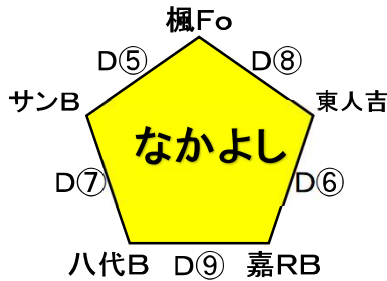

なかよし・親子リーグ

※試合時間は4-(1)-4-(3)-4-(1)-4。(正式タイム)
※同点の場合も延長戦はない。

★不知火体育館 C (3月4日)

(宇城市不知火町高良2273-1)

試合時間 (不知火:4日)

- | | |
|----------|----------|
| ① 9:00~ | ⑥ 13:15~ |
| ② 9:45~ | ⑦ 14:00~ |
| ③ 10:30~ | ⑧ 14:45~ |
| ④ 11:15~ | ⑨ 15:30~ |
| ⑤ 12:00~ | ⑩ 16:15~ |

※終了後8分間はあける。(上記は目安)

★小川防災拠点センター一体育館 D (3月4日)

(宇城市小川町江頭100)

試合時間 (小川防災:4日)

- | | |
|----------|----------|
| ① 9:30~ | ⑥ 13:45~ |
| ② 10:15~ | ⑦ 14:30~ |
| ③ 11:00~ | ⑧ 15:15~ |
| ④ 11:45~ | ⑨ 16:00~ |
| ⑤ 13:00~ | |