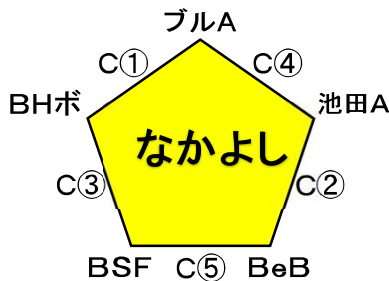

★不知火体育館 C (3月5日)

(宇城市不知火町高良2273-1)

試合時間 (不知火:5日)

① 9:00~	⑥ 13:15~
② 9:45~	⑦ 14:00~
③ 10:30~	⑧ 14:45~
④ 11:15~	⑨ 15:30~
⑤ 12:00~	⑩ 16:15~

※終了後8分間はあける。(上記は目安)