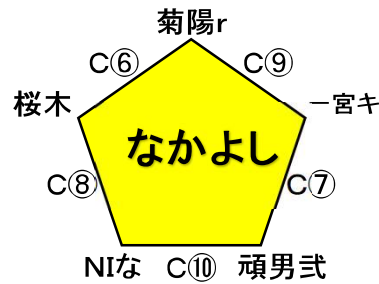

第20回熊本県キッズバスケットボール大会組み合わせ

★宇土市民体育館 A・B (3月4日)

(宇土市旭町504)

チャンピオン男子(混合)予選トーナメント

女子の順位決定方法

- ①勝率
- ②直接対決の結果
- ③抽選

★宇土市民体育館 A・B (3月5日)

(宇土市旭町504)

2日目の順位について

トーナメント戦以外では表彰はありません。(全て交流戦)
また、B⑨・⑩も交流戦です。

試合時間 (宇土市民:両日)		
① 9:00~	④ 11:15~	⑦ 14:00~
② 9:45~	⑤ 12:00~	⑧ 14:45~
③ 10:30~	⑥ 12:45~	⑨ 15:30~
		⑩ 16:15~

※定刻を基本とし、遅いコートの終了後8分間あける。

チャンピオンリーグ

※ミニに準じたルールで行います。(「3秒・30秒ルール」以外のヴィオレーションについて)
※ベンチメンバーは、全員必ず1Q以上出場させる。(※順位決定戦は除く。)
※試合時間は4-(1)-4-(3)-4-(1)-4。(正式タイム)
※同点の場合は延長(1)-2。再延長も(1)-2だが、2点先取で終了。(※繰り返す。)

なかよし・親子リーグ

※試合時間は4-(1)-4-(3)-4-(1)-4。(正式タイム)
※同点の場合も延長戦はない。

★不知火体育館 C (3月4日)

(宇城市不知火町高良2273-1)

試合時間 (不知火:4日)

- | | |
|----------|----------|
| ① 9:00~ | ⑥ 13:15~ |
| ② 9:45~ | ⑦ 14:00~ |
| ③ 10:30~ | ⑧ 14:45~ |
| ④ 11:15~ | ⑨ 15:30~ |
| ⑤ 12:00~ | ⑩ 16:15~ |