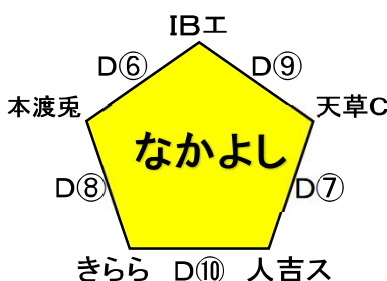

※終了後8分間はあける。(上記は目安)

★不知火体育館 C (3月5日)

(宇城市不知火町高良2273-1)

試合時間 (不知火:5日)

- | | |
|----------|----------|
| ① 9:00~ | ⑥ 13:15~ |
| ② 9:45~ | ⑦ 14:00~ |
| ③ 10:30~ | ⑧ 14:45~ |
| ④ 11:15~ | ⑨ 15:30~ |
| ⑤ 12:00~ | ⑩ 16:15~ |

※終了後8分間はあける。(上記は目安)

★小川防災拠点センター一体育館 D (3月5日)

(宇城市小川町江頭100)

試合時間 (小川防災:5日)

- | | |
|----------|----------|
| ① 9:00~ | ⑥ 13:15~ |
| ② 9:45~ | ⑦ 14:00~ |
| ③ 10:30~ | ⑧ 14:45~ |
| ④ 11:15~ | ⑨ 15:30~ |
| ⑤ 12:00~ | ⑩ 16:15~ |