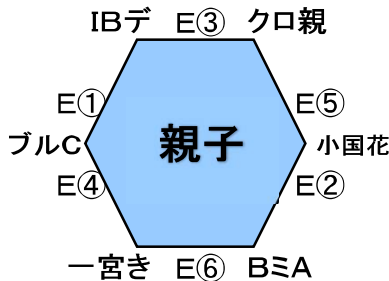

★当尾小学校体育館 E (3月4日)

(宇城市松橋町曲野1856)

試合時間 (当尾:4日)

① 9:00~	⑦ 13:20~
② 9:40~	⑧ 14:00~
③ 10:20~	⑨ 14:40~
④ 11:00~	⑩ 15:20~
⑤ 11:40~	⑪ 16:00~
⑥ 12:20~	⑫ 16:40~

※終了後8分間はあける。(上記は目安)