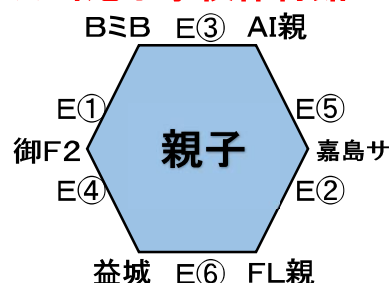

★当尾小学校体育館 E (3月5日)

(宇城市不知火町高良2273-1)

試合時間 (当尾:5日)

① 9:00~	⑦ 13:20~
② 9:40~	⑧ 14:00~
③ 10:20~	⑨ 14:40~
④ 11:00~	⑩ 15:20~
⑤ 11:40~	⑪ 16:00~
⑥ 12:20~	

※終了後8分間はあける。(上記は目安)