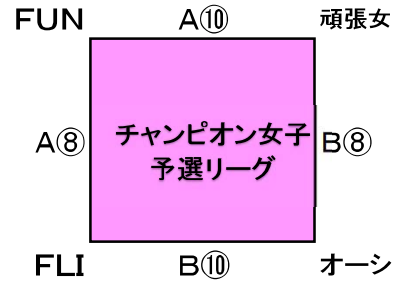

第20回熊本県キッズバスケットボール大会組み合わせ

★宇土市民体育館 A・B (3月4日)

(宇土市旭町504)

チャンピオン男子(混合)予選トーナメント

女子の順位決定方法

- ①勝率
- ②直接対決の結果
- ③抽選

★宇土市民体育館 A・B (3月5日)

(宇土市旭町504)