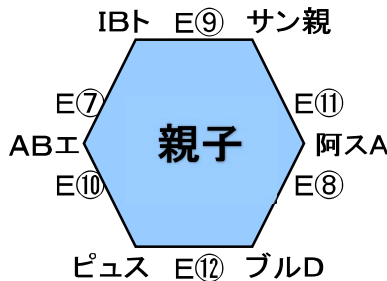

★当尾小学校体育館 E (3月4日)

(宇城市松橋町曲野1856)

試合時間 (当尾:4日)

① 9:00~	⑦ 13:20~
② 9:40~	⑧ 14:00~
③ 10:20~	⑨ 14:40~
④ 11:00~	⑩ 15:20~
⑤ 11:40~	⑪ 16:00~
⑥ 12:20~	⑫ 16:40~

※終了後8分間はあける。(上記は目安)