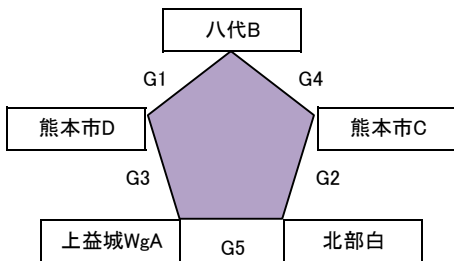

## 第2回火の国リーグ 二日目組合せ

アロマ(A・B)

五和中(C・D)

有明(E・F)

五和体育館(G)

栖本中(H)

### 男子

阿蘇男子	A3	熊本市E
A1		B1
熊本市F	B3	M&H(人球水)
<small>河野</small>		
宇城男子	A7	熊本市G
A5		B5
熊本市A	B7	菊池
北部赤	C3	熊本市B
C1		D1
上益城WgB	D3	天草アゲドリーズ
熊本市H	C4	天草AJHT
C2		D2
上益城WgC	D4	八代A

### 女子

ばんべいゆ(八代)	A4	阿蘇女子
A2		B2
北部GREEN	B4	熊本市D
熊本市A	A8	上益城UB
A6		B6
菊池AS	B8	ウキ娘
HTS(人球水)	E3	菊池DG
E1		F1
北部PINK	F3	熊本市E
天草フルーツミックス	E4	北部YELLOW
E2		F2
菊池DS	F4	熊本B
UKIJO	H3	上益城UA
H1		H2
天草スマイルスターズ	H4	熊本市C