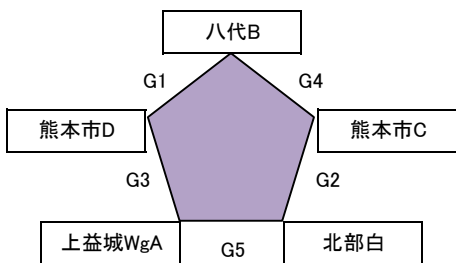

## 第2回火の国リーグ 二日目組合せ

アロマ(A・B)

栖本中(C・D)

有明(E・F)

五和体育館(G)

### 男子

阿蘇男子	A3	熊本市E
A1		B1
熊本市F	B3	M&H(人球水)
<small>河野</small>		
宇城男子	A7	熊本市G
A5		B5
熊本市A	B7	菊池
北部赤	C3	熊本市B
C1		D1
上益城WgB	D3	天草アゲドリーズ
熊本市H	C4	天草AJHT
C2		D2
上益城WgC	D4	八代A

### 女子

ばんべいゆ(八代)	A4	阿蘇女子
A2		B2
北部GREEN	B4	熊本市D
熊本市A	A8	上益城UB
A6		B6
菊池AS	B8	ウキ娘
HTS(人球水)	E3	菊池DG
E1		F1
北部PINK	F3	熊本市E
天草フルーツミックス	E5	北部YELLOW
E2		F2
菊池DS	F5	熊本B
UKIJO	E6	上益城UA
E4		F4
天草スマイルスターズ	F6	熊本市C