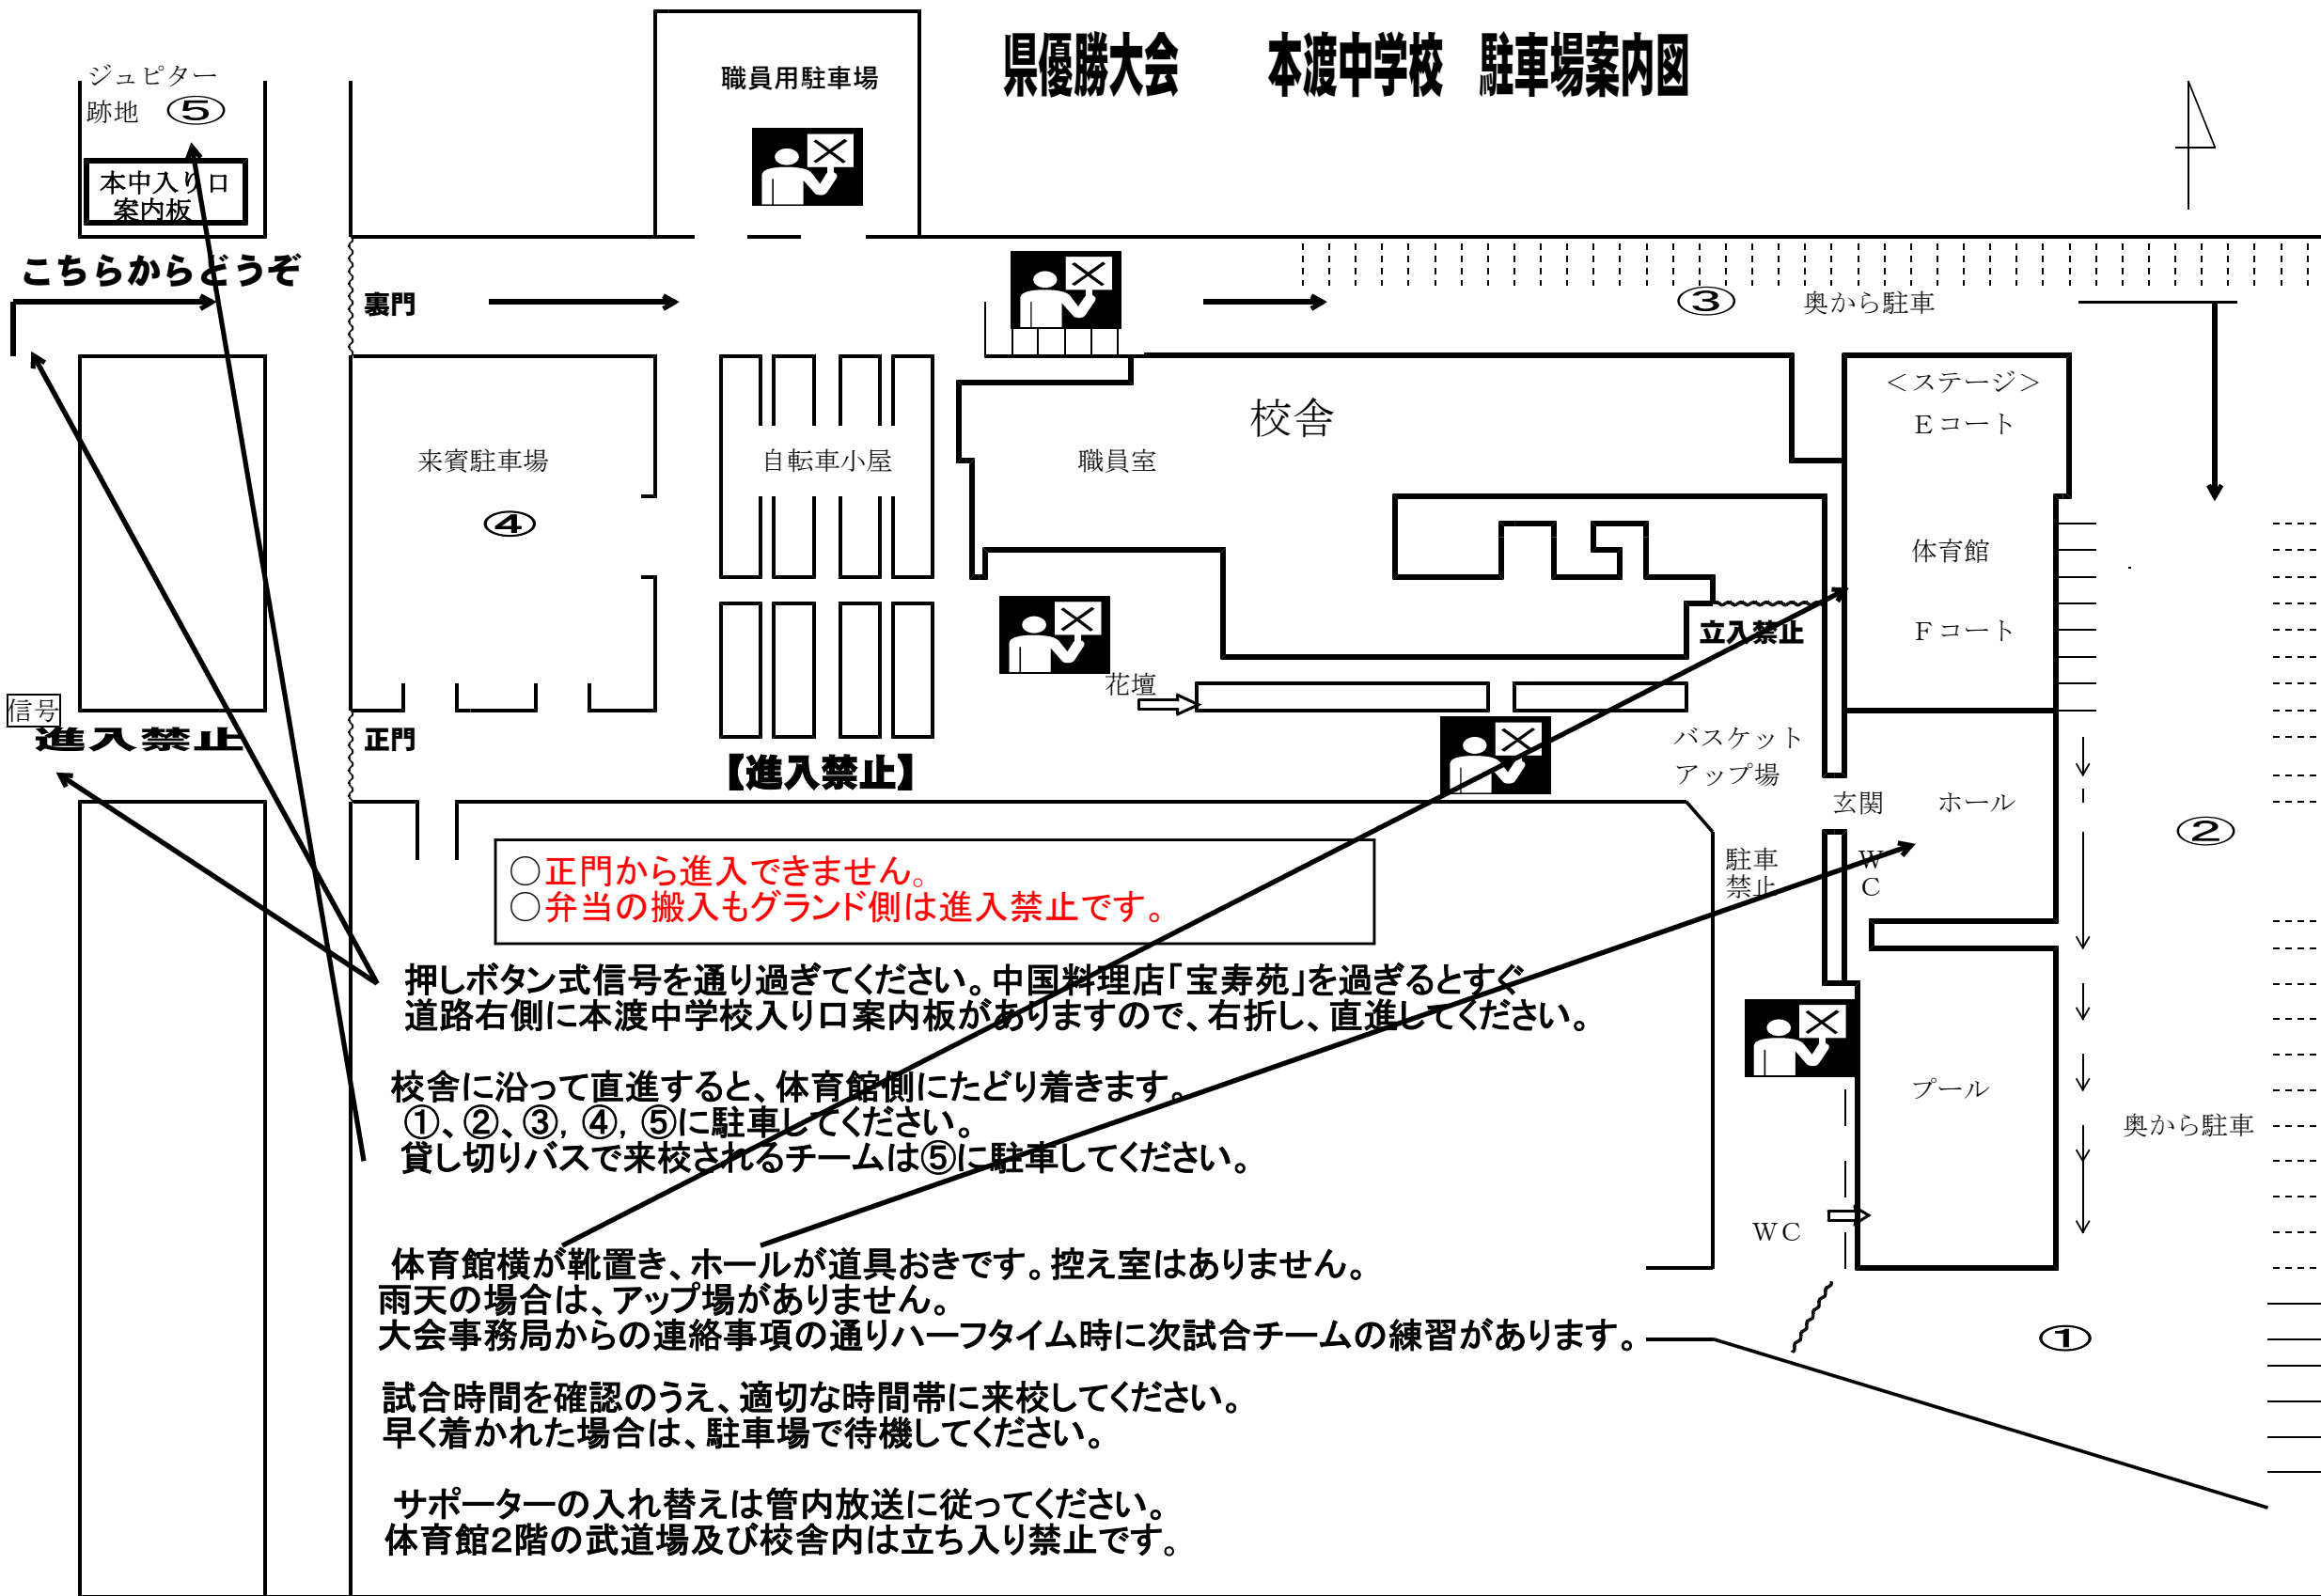

県優勝大会 本渡中学校 駐車場案内図

きく亭

宝寿苑

GS

- 正門から進入できません。
- 弁当の搬入もグラウンド側は進入禁止です。

押しボタン式信号を通過してください。中国料理店「宝寿苑」を過ぎるとすぐ道路右側に本渡中学校入り口案内板がありますので、右折し、直進してください。

校舎に沿って直進すると、体育館側にたどり着きます。
 ①、②、③、④、⑤に駐車してください。
 貸し切りバスで来校されるチームは⑤に駐車してください。

体育館横が靴置き、ホールが道具置きです。控え室はありません。
 雨天の場合は、アップ場がありません。
 大会事務局からの連絡事項の通りハーフタイム時に次試合チームの練習があります。

試合時間を確認のうえ、適切な時間帯に来校してください。
 早く着かれた場合は、駐車場で待機してください。

サポーターの入れ替えは管内放送に従ってください。
 体育館2階の武道場及び校舎内は立ち入り禁止です。