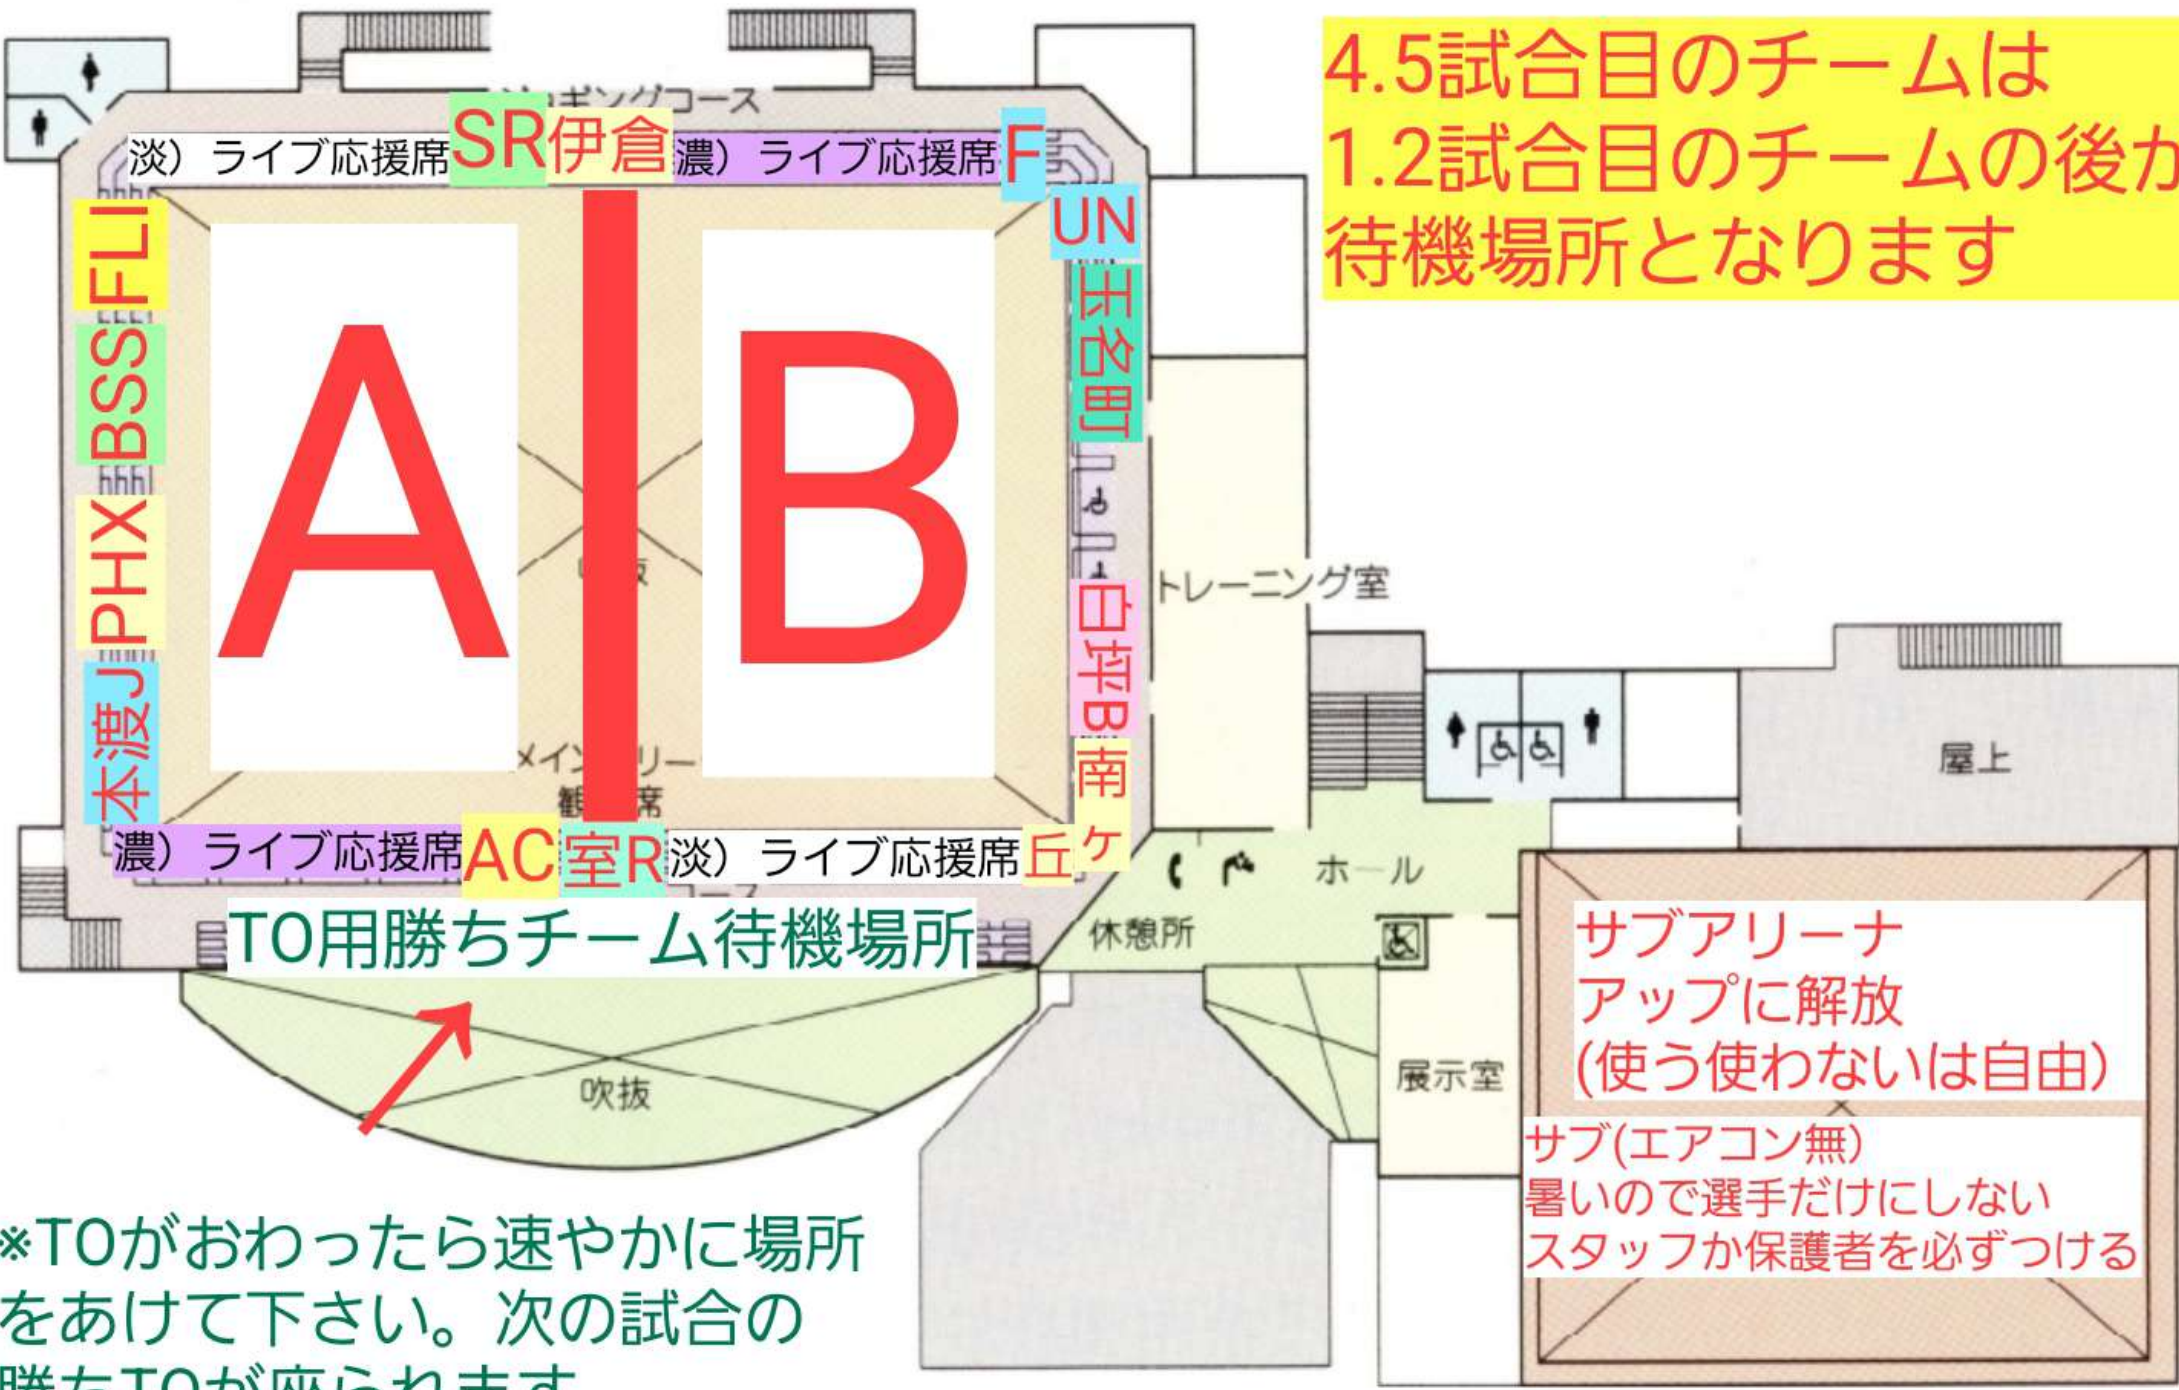

○チームプレート、筆記具は各自で。

○27日駐車台数について **【チーム12台(指導者別)】**

※4、5試合目のチームは早くこられても駐車場は空いておりません。

※1、2、3試合目のチームは試合後、T0と関係ないチームは駐車場をあける
ために退館をお願い致します。(4、5試合目の車が入ってきます)

※T0が終わったチームも退館をお願い致します。

※試合終わりもどうしても試合が見たいチームは河川敷駐車場へ

○サブアリーナは自由にアップに解放しますが、エアコンがありません

(暑いので選手だけにせず、保護者様やチームスタッフを必ず【見守り】に付けて下さい。)

27日(土) の会場は【玉名市総合体育館のみ】です

4.5試合目のチームは
1.2試合目のチームの後が
待機場所となります

サブアリーナ
アップに解放
(使う使わないは自由)
サブ(エアコン無)
暑いので選手だけにしない
スタッフか保護者を必ずつける

※T0がおわったら速やかに場所
をあけて下さい。次の試合の
勝ちT0が座られます