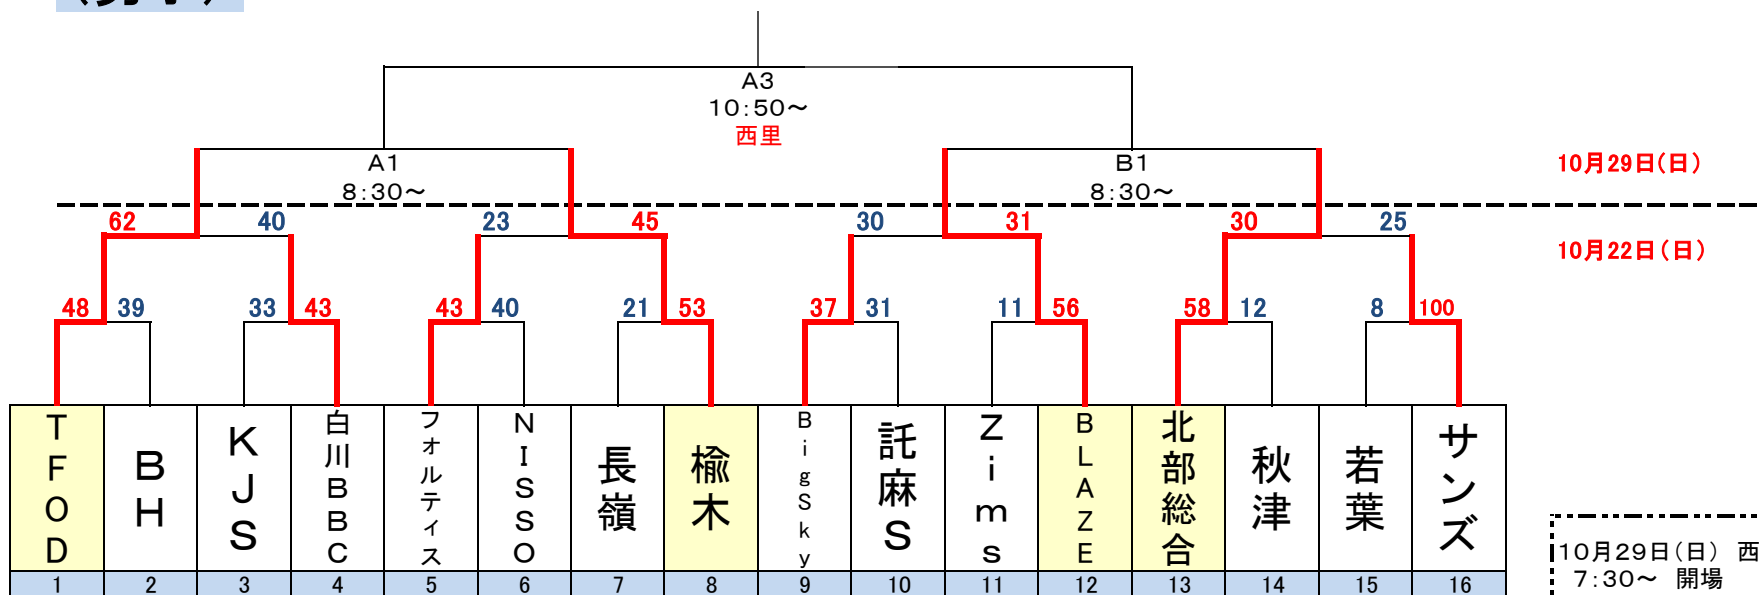

第43回熊本市ミニバスケットボール協会長旗 決勝トーナメント(大会2日目結果、3日目組合せ) ※訂正版

(男子)

10月29日(日) 西里会場
 7:30~ 開場
 7:50~ 女子アップ
 8:10~ 男子アップ
 8:30~ 男子準決勝
 9:40~ 女子準決勝
 10:50~ 男子決勝
 12:00~ 女子決勝
 13:10~ 閉会式
 ※6分ゲーム

(女子)