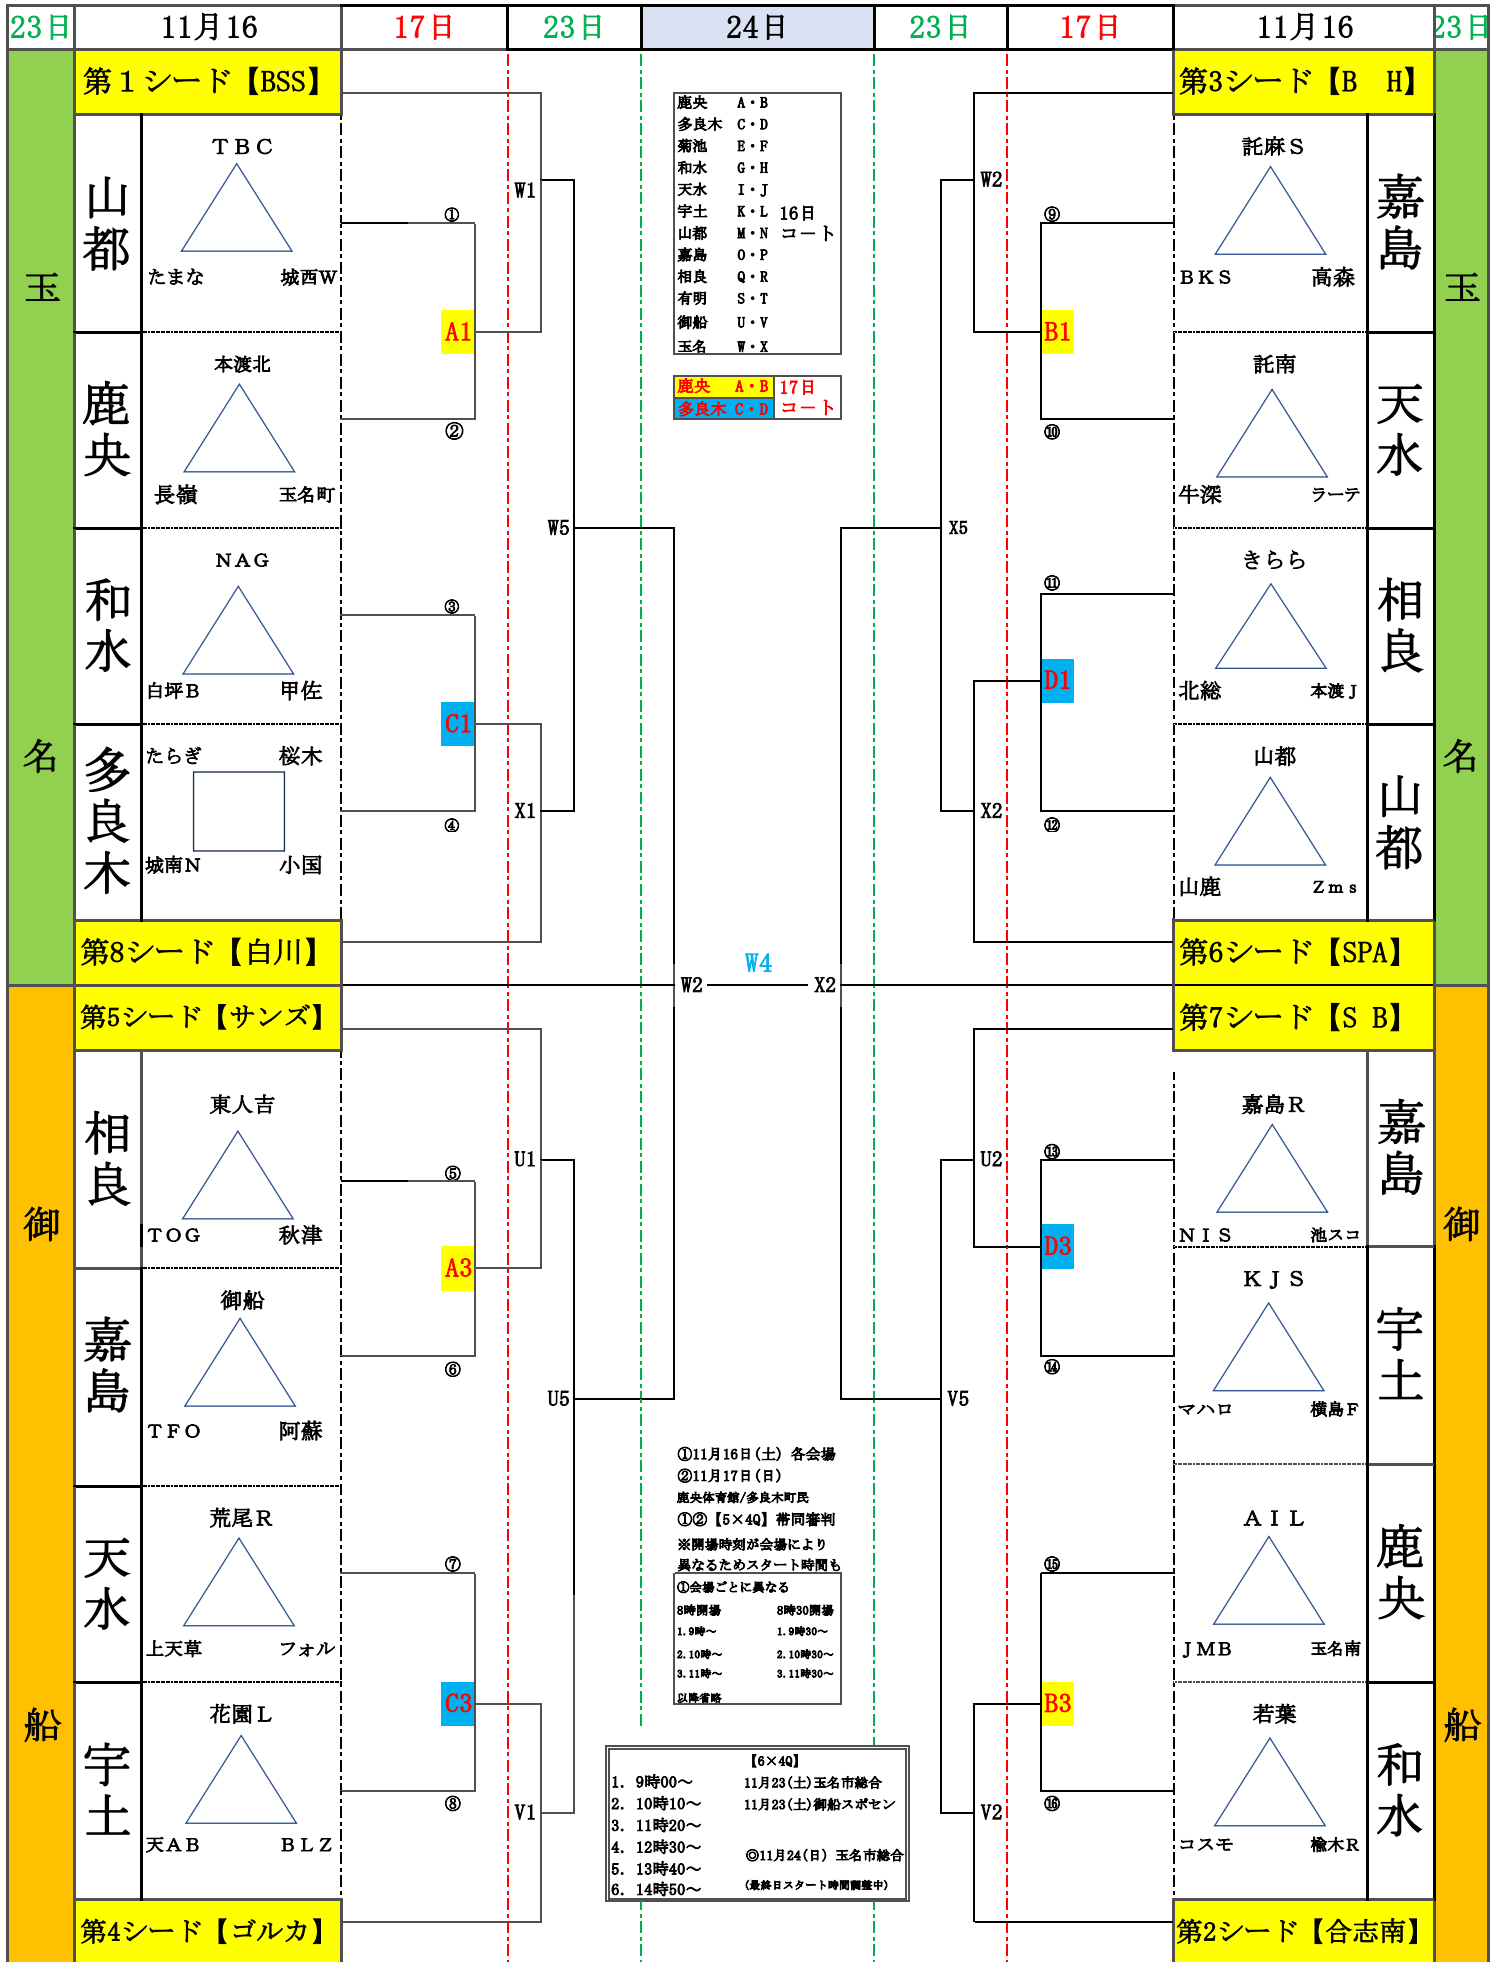

第56回マクドナルド全国ミニバスケットボール大会熊本県予選会 男子57

鹿央 A・B
 多良木 C・D
 菊池 E・F
 和水 G・H
 天水 I・J
 宇土 K・L 16日
 山都 M・N コート
 嘉島 O・P
 相良 Q・R
 有明 S・T
 御船 U・V
 玉名 W・X

鹿央 A・B 17日
 多良木 C・D コート

①11月16日(土) 各会場
 ②11月17日(日)
 鹿央体育館/多良木町民
 ①② [5×40] 帯同審判
 ※開場時刻が会場により異なるためスタート時間も①会場ごとに異なる

8時開場		8時30開場	
1. 9時~	2. 10時~	1. 9時30~	2. 10時30~
3. 11時~		3. 11時30~	

以降省略

[6×40]

1. 9時00~	11月23(土)玉名市総合
2. 10時10~	11月23(土)御船スポセン
3. 11時20~	
4. 12時30~	
5. 13時40~	◎11月24(日)玉名市総合
6. 14時50~	(最終日スタート時間調整中)

第56回マクドナルド全国ミニバスケットボール大会熊本県予選会 女子