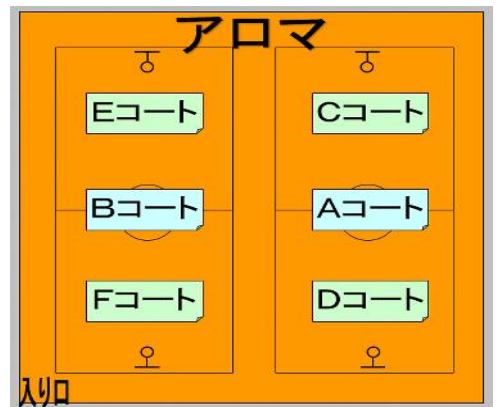

第17回熊本県親子バスケットボール大会・第7回熊本県キッズ3×3大会 組み合わせ

★アロマ A・B・C・D・E・F (11月2日)

★小川防災センター G (11月2日)

★アロマ A・B・C・D・E・F (11月3日)

★小川防災センター G (11月3日)

対戦カード及び審判

11月2日(土)

3×3		アロマ				小川防災					
		Cコート		Dコート		Eコート		Fコート		Gコート	
		淡	濃	淡	濃	淡	濃	淡	濃	淡	濃
9:00~ 審判・TO スコア	①	桜木A - IBエ 上天未 KMK -	ゴ女A - BHハ 御31 山都バ -	桜木B - IBデ ゴ女B 上天希 -	御32 - 牛深ト 阿蘇ス -	Gペア - きらら 東トラ 泗水C -					
9:30~ 審判・TO スコア	②	上天未 - KMK 桜木A IBエ -	御31 - 山都バ ゴ女A BHハ -	ゴ女B - 上天希 桜木B IBデ -	阿蘇ス - 牛深ト 御32 -	東トラ - 泗水C Gペア きらら -					
10:00~ 審判・TO スコア	③	桜木A - BHハ 上天未 山都バ -	ゴ女A - IBエ 御31 KMK -	桜木B - 上天希 ゴ女B IBデ -	阿蘇ス - 御32 牛深ト -	Gペア - 泗水C 東トラ きらら -					
10:30~ 審判・TO スコア	④	上天未 - 山都バ 桜木A BHハ -	御31 - KMK ゴ女A IBエ -	ゴ女B - IBデ 桜木B 上天希 -		東トラ - きらら Gペア 泗水C -					

※Fコートはできれば2人の審判をお願いします。

親子		11月2日(土)			
		アロマ		小川防災	
		Aコート		Bコート	
淡	濃	淡	濃	淡	濃
11:20~ 審判・TO スコア	⑤	BHボ - 阿蘇A ブル IBト -	阿蘇B - バタ親 御幸F ブル -	サンA Sドラ きらF 泗水コ	
12:00~ 審判・TO スコア	⑥	上天草 - 阿蘇C バタ親 ブル -	御幸F - ブルB 阿蘇 阿蘇 -	きらF 泗水コ サンA Sドラ	
12:40~ 審判・TO スコア	⑦	阿蘇A - ブルA BHボ 上天草 -	バタ親 - IBト 阿蘇 阿蘇 -	NRk Sドラ とらい 泗水コ	
13:20~ 審判・TO スコア	⑧	BHボ - 阿蘇C ブル 上天草 -	阿蘇B - ブルB IBト 御幸F -	とらい 泗水コ NRk Sドラ	
14:00~ 審判・TO スコア	⑨	上天草 - ブルA BHボ バタ親 -	御幸F - IBト 阿蘇 阿蘇 -	NRk サンA とらい きらF	
14:40~ 審判・TO スコア	⑩			とらい きらF NRk サンA	

- ・「親子」の試合時間は定刻は目安とし、前試合終了後8分間空けます。
- ・「3×3」の試合時間は定刻を基本としますが、前試合終了後8分間空けます。(試合が連続する場合は12分)
- ・ユニフォームの色やベンチは、着替え少なくともすむように組み直しているところがあります。(通常と異なる場合があります。)
- ・「3×3」のオフィシャルは、デジタイマーで時間と点数をやってください。
- ・「3×3」のスコアシートはありません。最終スコアのみ、一覧表に記入してください。

・「親子」の試合時間は定刻は目安とし、前試合終了後8分間空けます。

・「3X3」の試合時間は定刻を基本としますが、前試合終了後8分間空けます。(試合が連続する場合は12分)

・ユニフォームの色やベンチは、着替え少なくともすむように組み直しているところがあります。(通常と異なる場合があります。)

・「3X3」のオフィシャルは、デジタイマーで時間と点数をやってください。

・「3X3」のスコアシートはありません。最終スコアのみ、一覧表に記入してください。