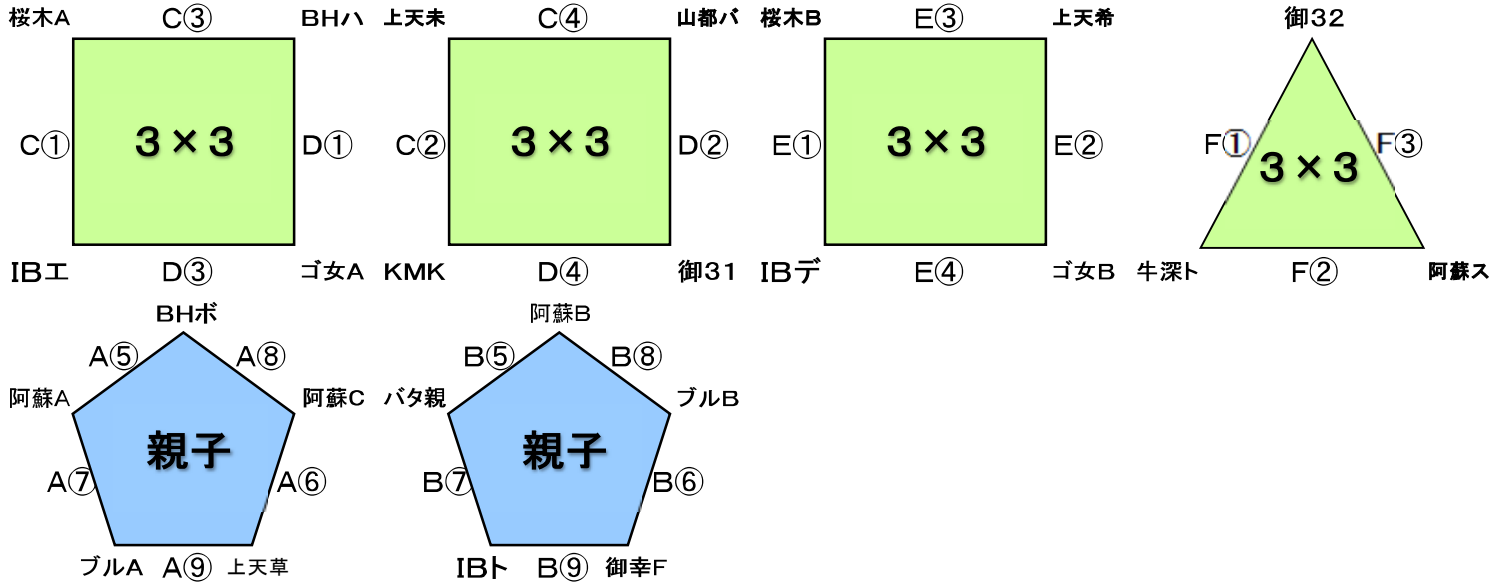

第17回熊本県親子バスケットボール大会・第7回熊本県キッズ3×3大会 組み合わせ

★アロマ A・B・C・D・E・F (11月2日)

★小川防災センター G (11月2日)

★アロマ A・B・C・D・E・F (11月3日)

★小川防災センター G (11月3日)

対戦カード及び審判

11月2日(土)

3×3		アロマ				小川防災					
		Cコート		Dコート		Eコート		Fコート		Gコート	
		淡	濃	淡	濃	淡	濃	淡	濃	淡	濃
9:00~ 審判・TO スコア	①	桜木A - IBエ 上天未 KMK -	ゴ女A - BHハ 御31 山都バ -	桜木B - IBデ ゴ女B 上天希 -	御32 - 牛深ト 阿蘇ス -	Gペア - きらら 東トラ 泗水C -					
9:30~ 審判・TO スコア	②	上天未 - KMK 桜木A IBエ -	御31 - 山都バ ゴ女A BHハ -	ゴ女B - 上天希 桜木B IBデ -	阿蘇ス - 牛深ト 御32 -	東トラ - 泗水C Gペア きらら -					
10:00~ 審判・TO スコア	③	桜木A - BHハ 上天未 山都バ -	ゴ女A - IBエ 御31 KMK -	桜木B - 上天希 ゴ女B IBデ -	阿蘇ス - 御32 牛深ト -	Gペア - 泗水C 東トラ きらら -					
10:30~ 審判・TO スコア	④	上天未 - 山都バ 桜木A BHハ -	御31 - KMK ゴ女A IBエ -	ゴ女B - IBデ 桜木B 上天希 -		東トラ - きらら Gペア 泗水C -					

※Fコートはできれば2人の審判をお願いします。

親子		11月2日(土)			
		アロマ		小川防災	
		Aコート		Bコート	
淡	濃	淡	濃	淡	濃
11:20~ 審判・TO スコア	⑤	BHボ - 阿蘇A ブル IBト -	阿蘇B - バタ親 御幸F ブル -	サンA Sドラ きらF 泗水コ	
12:00~ 審判・TO スコア	⑥	上天草 - 阿蘇C バタ親 ブル -	御幸F - ブルB 阿蘇 阿蘇 -	きらF 泗水コ サンA Sドラ	
12:40~ 審判・TO スコア	⑦	阿蘇A - ブルA BHボ 上天草 -	バタ親 - IBト 阿蘇 阿蘇 -	NRk Sドラ とらい 泗水コ	
13:20~ 審判・TO スコア	⑧	BHボ - 阿蘇C ブル 上天草 -	阿蘇B - ブルB IBト 御幸F -	とらい 泗水コ NRk Sドラ	
14:00~ 審判・TO スコア	⑨	上天草 - ブルA BHボ バタ親 -	御幸F - IBト 阿蘇 阿蘇 -	NRk サンA とらい きらF	
14:40~ 審判・TO スコア	⑩			とらい きらF NRk サンA	

- ・「親子」の試合時間は定刻は目安とし、前試合終了後8分間空けます。
- ・「3×3」の試合時間は定刻を基本としますが、前試合終了後8分間空けます。(試合が連続する場合は12分)
- ・ユニフォームの色やベンチは、着替え少なくともすむように組み直しているところがあります。(通常と異なる場合があります。)
- ・「3×3」のオフィシャルは、デジタイマーで時間と点数をやってください。
- ・「3×3」のスコアシートはありません。最終スコアのみ、一覧表に記入してください。