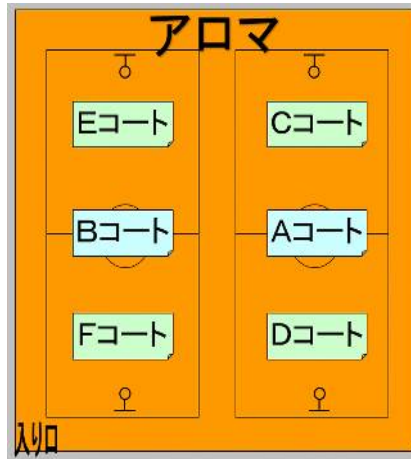

対戦カード及び審判

親子		11月3日(祝)			
		アロマ			
		Aコート		Bコート	
		淡	濃	淡	濃
8:30~	①	サンB - 本北ミ	御船H 阿蘇B	あいり - 阿蘇A	ブルC 上天草
審判・TO					
スコア		-		-	
9:10~	②	御船H - 上天草	サンB 阿蘇A	ブルC - 阿蘇B	あいり 本北ミ
審判・TO					
スコア		-		-	
9:50~	③	サンB - 阿蘇A	御船H 上天草	あいり - 本北ミ	ブルC 阿蘇B
審判・TO					
スコア		-		-	
10:30~	④	御船H - 阿蘇B	サンB 本北ミ	ブルC - 上天草	あいり 阿蘇A
審判・TO					
スコア		-		-	
11:10~	⑤	サンC - IBト	御船X バタ親	アイリ - BHミ	ブルD 阿蘇C
審判・TO					
スコア		-		-	
11:50~	⑥	御船X - バタ親	サンC IBト	ブルD - 阿蘇C	アイリ BHミ
審判・TO					
スコア		-		-	
12:30~	⑦	サンC - BHミ	御船X 阿蘇C	アイリ - IBト	ブルD バタ親
審判・TO					
スコア		-		-	
13:10~	⑧	御船X - 阿蘇C	サンC BHミ	ブルD - バタ親	アイリ IBト
審判・TO					
スコア		-		-	

・「親子」の試合時間は定刻は目安とし、前試合終了後8分間空けます。

・「3X3」の試合時間は定刻を基本としますが、前試合終了後8分間空けます。(試合が連続する場合は12分)

・ユニフォームの色やベンチは、着替え少なくともすむように組み直しているところがあります。(通常と異なる場合があります。)

・「3X3」のオフィシャルは、デジタイマーで時間と点数をやってください。

・「3X3」のスコアシートはありません。最終スコアのみ、一覧表に記入してください。