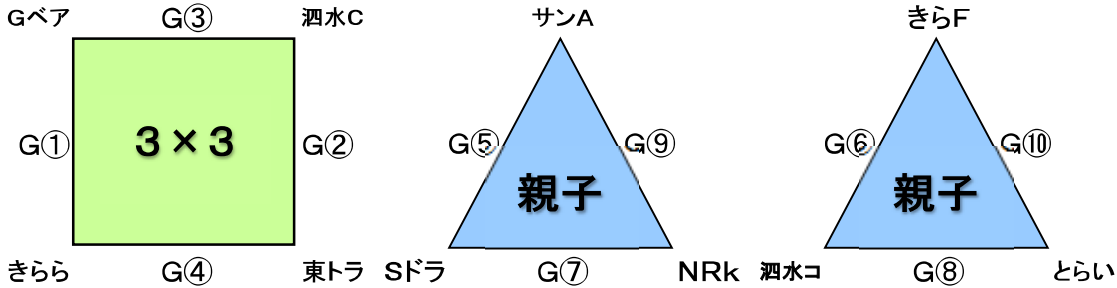

第17回熊本県親子バスケットボール大会・第7回熊本県キッズ3×3大会 組み合わせ

★アロマ A・B・C・D・E・F (11月2日)

★小川防災センター G (11月2日)

★アロマ A・B・C・D・E・F (11月3日)

★小川防災センター G (11月3日)

対戦カード及び審判

11月2日(土)

3×3		アロマ				小川防災					
		Cコート		Dコート		Eコート		Fコート		Gコート	
		淡	濃	淡	濃	淡	濃	淡	濃	淡	濃
9:00~ 審判・TO スコア	①	桜木A - IBエ 上天未 KMK -	ゴ女A - BHハ 御31 山都バ -	桜木B - IBデ ゴ女B 上天希 -	御32 - 牛深ト 阿蘇ス -	Gペア - きらら 東トラ 泗水C -					
9:30~ 審判・TO スコア	②	上天未 - KMK 桜木A IBエ -	御31 - 山都バ ゴ女A BHハ -	ゴ女B - 上天希 桜木B IBデ -	阿蘇ス - 牛深ト 御32 -	東トラ - 泗水C Gペア きらら -					
10:00~ 審判・TO スコア	③	桜木A - BHハ 上天未 山都バ -	ゴ女A - IBエ 御31 KMK -	桜木B - 上天希 ゴ女B IBデ -	阿蘇ス - 御32 牛深ト -	Gペア - 泗水C 東トラ きらら -					
10:30~ 審判・TO スコア	④	上天未 - 山都バ 桜木A BHハ -	御31 - KMK ゴ女A IBエ -	ゴ女B - IBデ 桜木B 上天希 -		東トラ - きらら Gペア 泗水C -					

※Fコートはできれば2人の審判をお願いします。

親子		11月2日(土)			
		アロマ		小川防災	
		Aコート		Bコート	
淡	濃	淡	濃	淡	濃
11:20~ 審判・TO スコア	⑤	BHボ - 阿蘇A ブル IBト -	阿蘇B - バタ親 御幸F ブル -	サンA Sドラ きらF 泗水コ	
12:00~ 審判・TO スコア	⑥	上天草 - 阿蘇C バタ親 ブル -	御幸F - ブルB 阿蘇 阿蘇 -	きらF 泗水コ サンA Sドラ	
12:40~ 審判・TO スコア	⑦	阿蘇A - ブルA BHボ 上天草 -	バタ親 - IBト 阿蘇 阿蘇 -	NRk Sドラ とらい 泗水コ	
13:20~ 審判・TO スコア	⑧	BHボ - 阿蘇C ブル 上天草 -	阿蘇B - ブルB IBト 御幸F -	とらい 泗水コ NRk Sドラ	
14:00~ 審判・TO スコア	⑨	上天草 - ブルA BHボ バタ親 -	御幸F - IBト 阿蘇 阿蘇 -	NRk サンA とらい きらF	
14:40~ 審判・TO スコア	⑩			とらい きらF NRk サンA	

- ・「親子」の試合時間は定刻は目安とし、前試合終了後8分間空けます。
- ・「3×3」の試合時間は定刻を基本としますが、前試合終了後8分間空けます。(試合が連続する場合は12分)
- ・ユニフォームの色やベンチは、着替え少なくともすむように組み直しているところがあります。(通常と異なる場合があります。)
- ・「3×3」のオフィシャルは、デジタイマーで時間と点数をやってください。
- ・「3×3」のスコアシートはありません。最終スコアのみ、一覧表に記入してください。

・「親子」の試合時間は定刻は目安とし、前試合終了後8分間空けます。

・「3X3」の試合時間は定刻を基本としますが、前試合終了後8分間空けます。(試合が連続する場合は12分)

・ユニフォームの色やベンチは、着替え少なくともすむように組み直しているところがあります。(通常と異なる場合があります。)

・「3X3」のオフィシャルは、デジタイマーで時間と点数をやってください。

・「3X3」のスコアシートはありません。最終スコアのみ、一覧表に記入してください。