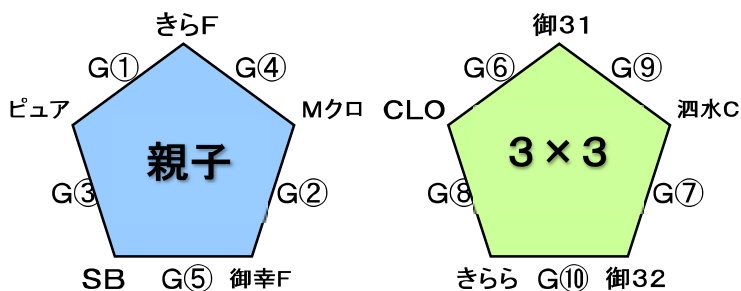

第17回熊本県親子バスケットボール大会・第7回熊本県キッズ3×3大会 組み合わせ

★アロマ A・B・C・D・E・F (11月2日)

★小川防災センター G (11月2日)

★アロマ A・B・C・D・E・F (11月3日)

★小川防災センター G (11月3日)

対戦カード及び審判

11月2日(土)

3×3		アロマ				小川防災					
		Cコート		Dコート		Eコート		Fコート		Gコート	
		淡	濃	淡	濃	淡	濃	淡	濃	淡	濃
9:00~ 審判・TO スコア	①	桜木A - IBエ 上天未 KMK -	ゴ女A - BHハ 御31 山都バ -	桜木B - IBデ ゴ女B 上天希 -	御32 - 牛深ト 阿蘇ス -	Gペア - きらら 東トラ 泗水C -					
9:30~ 審判・TO スコア	②	上天未 - KMK 桜木A IBエ -	御31 - 山都バ ゴ女A BHハ -	ゴ女B - 上天希 桜木B IBデ -	阿蘇ス - 牛深ト 御32 -	東トラ - 泗水C Gペア きらら -					
10:00~ 審判・TO スコア	③	桜木A - BHハ 上天未 山都バ -	ゴ女A - IBエ 御31 KMK -	桜木B - 上天希 ゴ女B IBデ -	阿蘇ス - 御32 牛深ト -	Gペア - 泗水C 東トラ きらら -					
10:30~ 審判・TO スコア	④	上天未 - 山都バ 桜木A BHハ -	御31 - KMK ゴ女A IBエ -	ゴ女B - IBデ 桜木B 上天希 -		東トラ - きらら Gペア 泗水C -					

※Fコートはできれば2人の審判をお願いします。

親子		11月2日(土)			
		アロマ		小川防災	
		Aコート		Bコート	
淡	濃	淡	濃	淡	濃
11:20~ 審判・TO スコア	⑤	BHボ - 阿蘇A ブル IBト -	阿蘇B - バタ親 御幸F ブル -	サンA Sドラ きらF 泗水コ	
12:00~ 審判・TO スコア	⑥	上天草 - 阿蘇C バタ親 ブル -	御幸F - ブルB 阿蘇 阿蘇 -	きらF 泗水コ サンA Sドラ	
12:40~ 審判・TO スコア	⑦	阿蘇A - ブルA BHボ 上天草 -	バタ親 - IBト 阿蘇 阿蘇 -	NRk Sドラ とらい 泗水コ	
13:20~ 審判・TO スコア	⑧	BHボ - 阿蘇C ブル 上天草 -	阿蘇B - ブルB IBト 御幸F -	とらい 泗水コ NRk Sドラ	
14:00~ 審判・TO スコア	⑨	上天草 - ブルA BHボ バタ親 -	御幸F - IBト 阿蘇 阿蘇 -	NRk サンA とらい きらF	
14:40~ 審判・TO スコア	⑩			とらい きらF NRk サンA	

- ・「親子」の試合時間は定刻は目安とし、前試合終了後8分間空けます。
- ・「3×3」の試合時間は定刻を基本としますが、前試合終了後8分間空けます。(試合が連続する場合は12分)
- ・ユニフォームの色やベンチは、着替え少なくともすむように組み直しているところがあります。(通常と異なる場合があります。)
- ・「3×3」のオフィシャルは、デジタイマーで時間と点数をやってください。
- ・「3×3」のスコアシートはありません。最終スコアのみ、一覧表に記入してください。