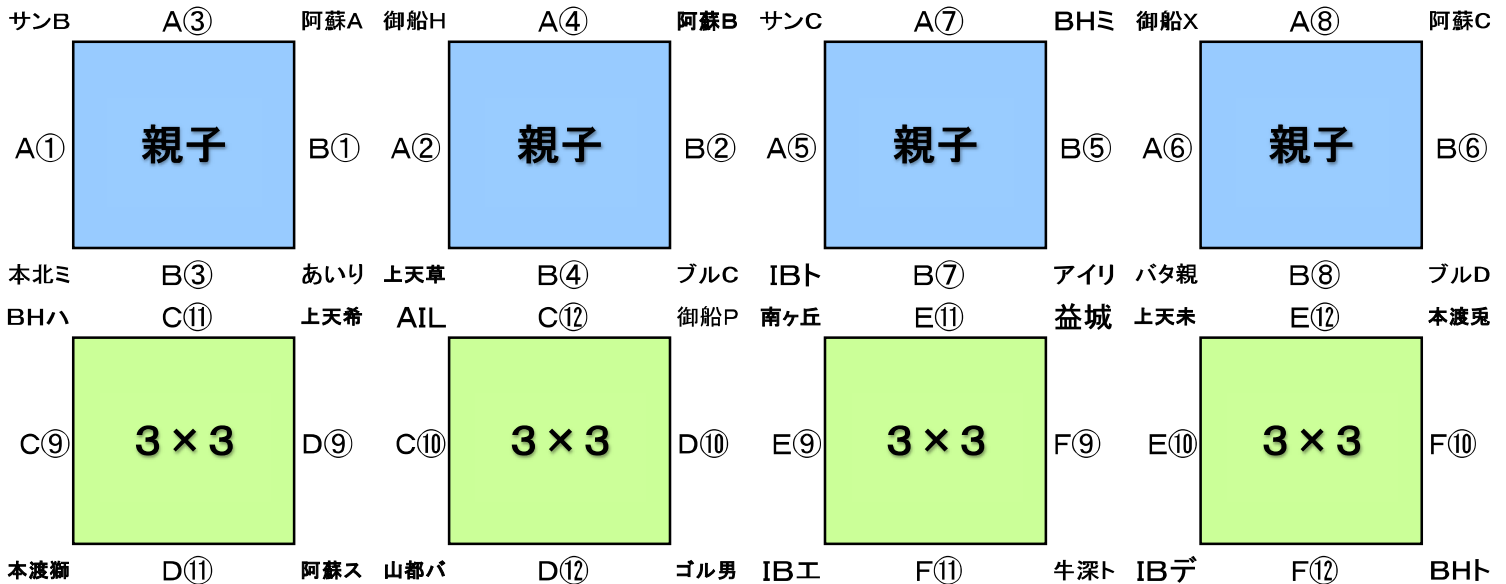

第17回熊本県親子バスケットボール大会・第7回熊本県キッズ3×3大会 組み合わせ

★アロマ A・B・C・D・E・F (11月2日)

★小川防災センター G (11月2日)

★アロマ A・B・C・D・E・F (11月3日)

★小川防災センター G (11月3日)

対戦カード及び審判

11月2日(土)

3×3		アロマ				小川防災					
		Cコート		Dコート		Eコート		Fコート		Gコート	
		淡	濃	淡	濃	淡	濃	淡	濃	淡	濃
9:00~ 審判・TO スコア	①	桜木A - IBエ 上天未 KMK -	ゴ女A - BHハ 御31 山都バ -	桜木B - IBデ ゴ女B 上天希 -	御32 - 牛深ト 阿蘇ス -	Gペア - きらら 東トラ 泗水C -					
9:30~ 審判・TO スコア	②	上天未 - KMK 桜木A IBエ -	御31 - 山都バ ゴ女A BHハ -	ゴ女B - 上天希 桜木B IBデ -	阿蘇ス - 牛深ト 御32 -	東トラ - 泗水C Gペア きらら -					
10:00~ 審判・TO スコア	③	桜木A - BHハ 上天未 山都バ -	ゴ女A - IBエ 御31 KMK -	桜木B - 上天希 ゴ女B IBデ -	阿蘇ス - 御32 牛深ト -	Gペア - 泗水C 東トラ きらら -					
10:30~ 審判・TO スコア	④	上天未 - 山都バ 桜木A BHハ -	御31 - KMK ゴ女A IBエ -	ゴ女B - IBデ 桜木B 上天希 -		東トラ - きらら Gペア 泗水C -					

※Fコートはできれば2人の審判をお願いします。

親子		11月2日(土)			
		アロマ		小川防災	
		Aコート		Bコート	
淡	濃	淡	濃	淡	濃
11:20~ 審判・TO スコア	⑤	BHボ - 阿蘇A ブル IBト -	阿蘇B - バタ親 御幸F ブル -	サンA Sドラ きらF 泗水コ	
12:00~ 審判・TO スコア	⑥	上天草 - 阿蘇C バタ親 ブル -	御幸F - ブルB 阿蘇 阿蘇 -	きらF 泗水コ サンA Sドラ	
12:40~ 審判・TO スコア	⑦	阿蘇A - ブルA BHボ 上天草 -	バタ親 - IBト 阿蘇 阿蘇 -	NRk Sドラ とらい 泗水コ	
13:20~ 審判・TO スコア	⑧	BHボ - 阿蘇C ブル 上天草 -	阿蘇B - ブルB IBト 御幸F -	とらい 泗水コ NRk Sドラ	
14:00~ 審判・TO スコア	⑨	上天草 - ブルA BHボ バタ親 -	御幸F - IBト 阿蘇 阿蘇 -	NRk サンA とらい きらF	
14:40~ 審判・TO スコア	⑩			とらい きらF NRk サンA	

- ・「親子」の試合時間は定刻は目安とし、前試合終了後8分間空けます。
- ・「3×3」の試合時間は定刻を基本としますが、前試合終了後8分間空けます。(試合が連続する場合は12分)
- ・ユニフォームの色やベンチは、着替え少なくともすむように組み直しているところがあります。(通常と異なる場合があります。)
- ・「3×3」のオフィシャルは、デジタイマーで時間と点数をやってください。
- ・「3×3」のスコアシートはありません。最終スコアのみ、一覧表に記入してください。

・「親子」の試合時間は定刻は目安とし、前試合終了後8分間空けます。

・「3X3」の試合時間は定刻を基本としますが、前試合終了後8分間空けます。(試合が連続する場合は12分)

・ユニフォームの色やベンチは、着替え少なくともすむように組み直しているところがあります。(通常と異なる場合があります。)

・「3X3」のオフィシャルは、デジタイマーで時間と点数をやってください。

・「3X3」のスコアシートはありません。最終スコアのみ、一覧表に記入してください。