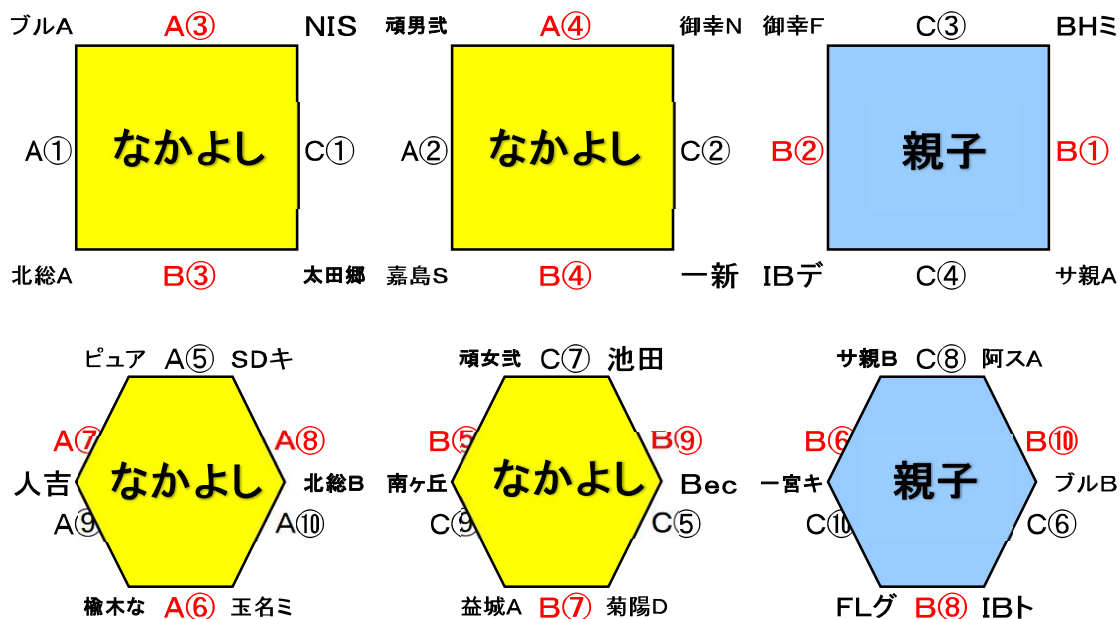

2023キッズバスケットボール阿蘇フェスティバル組み合わせ

★阿蘇市阿蘇体育館A・B・C(9月9日)

試合時間 (9月9日)	
開会式	8:45~
①	9:30~
②	10:15~
③	11:00~
④	11:45~
⑤	12:30~
⑥	13:15~
⑦	14:00~
⑧	14:45~
⑨	15:30~
⑩	16:15~

※定刻を基本とし、試合終了後8分間は空ける。

(試合が連続する場合は10分)

★阿蘇中学校体育館D・E(9月9日)

- ※赤字はテレビ撮影予定試合。(レフリーカッター・スラックス・ワッペンを着用徹底をお願いします。)
- ※コーチの方は自チームの試合中のベンチでは、レフリーカッターのままにいないようにお願いします。
- ※タイムアウトは前半1回、後半1回です。(タイムアウト時のみ、どのクォーターでも交代ができます。)

対戦カード及び審判

		9月9日(土)		
		阿蘇市阿蘇体育館		
		Aコート	Bコート	Cコート
8:45~		開会式		
9:30~	①	ブルA - 北総A 頑男式 嘉島S	サ親A - BHミ 御幸F IBデ	太田郷 - NIS 一新 御幸N
10:15~	②	頑男式 - 嘉島S ブルA 北総A	御幸F - IBデ サ親A BHミ	一新 - 御幸N 太田郷 NIS
11:00~	③	ブルA - NIS 頑男式 御幸N	北総A - 太田郷 嘉島S 一新	御幸F - BHミ IBデ サ親A
11:45~	④	頑男式 - 御幸N ブルA NIS	嘉島S - 一新 北総A 太田郷	IBデ - サ親A 御幸F BHミ
12:30~	⑤	ピュア - SDキ 楡木な 玉名ミ	頑女式 - 南ヶ丘 サ親B 一宮キ	菊陽D - Bec IBト ブルB
13:15~	⑥	楡木な - 玉名ミ ピュア SDキ	サ親B - 一宮キ 菊陽D 南ヶ丘	IBト - ブルB 頑女式 Bec
14:00~	⑦	ピュア - 人吉 北総B SDキ	益城A - 菊陽D FLグ IBト	頑女式 - 池田 サ親B 阿スA
14:45~	⑧	北総B - SDキ ピュア 人吉	FLグ - IBト 頑女式 菊陽D	サ親B - 阿スA 益城A 池田
15:30~	⑨	人吉 - 楡木な 玉名ミ 北総B	Bec - 池田 ブルB 阿スA	南ヶ丘 - 益城A 一宮キ FLグ
16:15~	⑩	玉名ミ - 北総B 人吉 楡木な	ブルB - 阿スA Bec 益城A	一宮キ - FLグ 南ヶ丘 池田