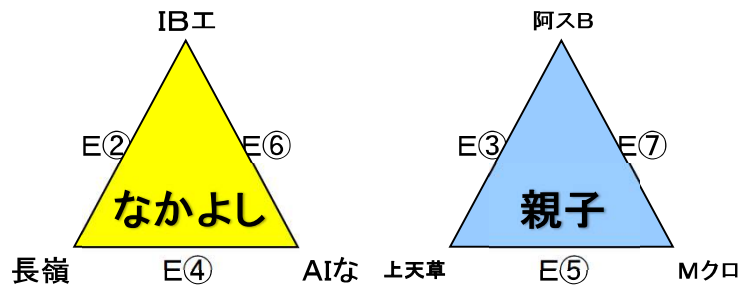

★阿蘇中学校体育館D・E(9月10日)

※赤字はテレビ撮影予定試合。(レフリー・カッター・スラックス・ワッペンを着用徹底をお願いします。)
※コーチの方は自チームの試合中のベンチでは、レフリー・カッターのままではないようにお願いします。
※タイムアウトは前半1回、後半1回です。(タイムアウト時のみ、どのクォーターでも交代ができます。)