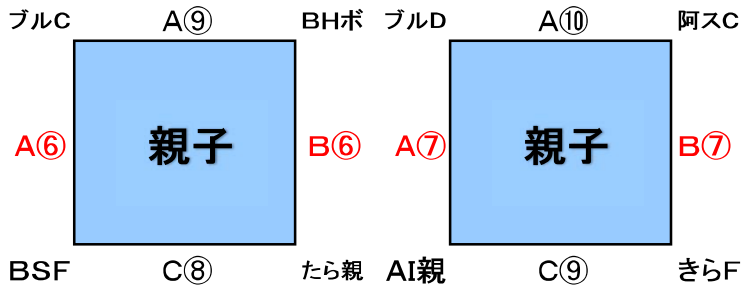

★阿蘇市阿蘇体育館A・B・C(9月10日)

試合時間 (9月10日)

- ① 8:30~
- ② 9:15~
- ③ 10:00~
- ④ 10:45~
- ⑤ 11:30~
- ⑥ 12:15~
- ⑦ 13:00~
- ⑧ 13:45~
- ⑨ 14:30~
- ⑩ 15:15~
- ⑪ 16:00~

※定刻を基本とし、試合終了後8分間は空ける。

(試合が連続する場合は10分)