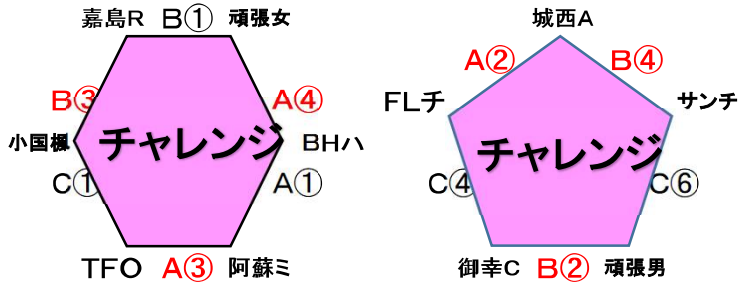

★阿蘇市阿蘇体育館A・B・C(9月10日)

試合時間 (9月10日)

- ① 8:30~
- ② 9:15~
- ③ 10:00~
- ④ 10:45~
- ⑤ 11:30~
- ⑥ 12:15~
- ⑦ 13:00~
- ⑧ 13:45~
- ⑨ 14:30~
- ⑩ 15:15~
- ⑪ 16:00~

※定刻を基本とし、試合終了後8分間は空ける。

(試合が連続する場合は10分)