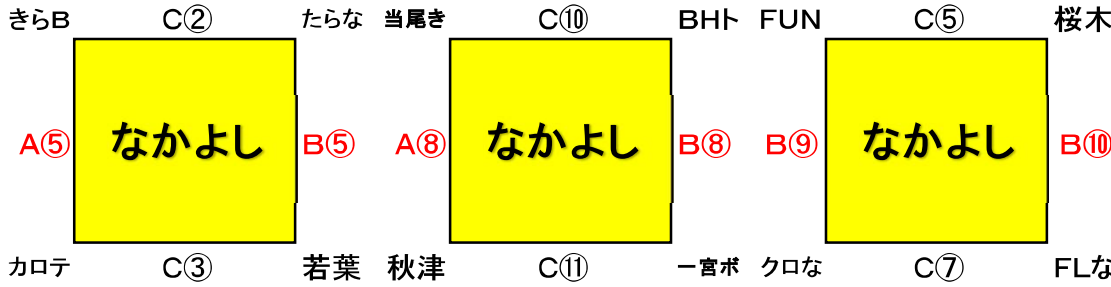

★阿蘇市阿蘇体育館A・B・C(9月10日)

試合時間 (9月10日)

- ① 8:30~
- ② 9:15~
- ③ 10:00~
- ④ 10:45~
- ⑤ 11:30~
- ⑥ 12:15~
- ⑦ 13:00~
- ⑧ 13:45~
- ⑨ 14:30~
- ⑩ 15:15~
- ⑪ 16:00~

※定刻を基本とし、試合終了後8分間は空ける。

(試合が連続する場合は10分)