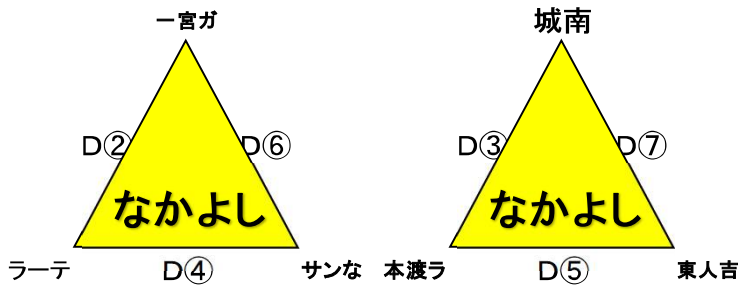

★阿蘇中学校体育館D・E(9月10日)

※赤字はテレビ撮影予定試合。(レフリー・カッター・スラックス・ワッペンを着用徹底をお願いします。)
※コーチの方は自チームの試合中のベンチでは、レフリー・カッターのままではないようにお願いします。
※タイムアウトは前半1回、後半1回です。(タイムアウト時のみ、どのクォーターでも交代ができます。)