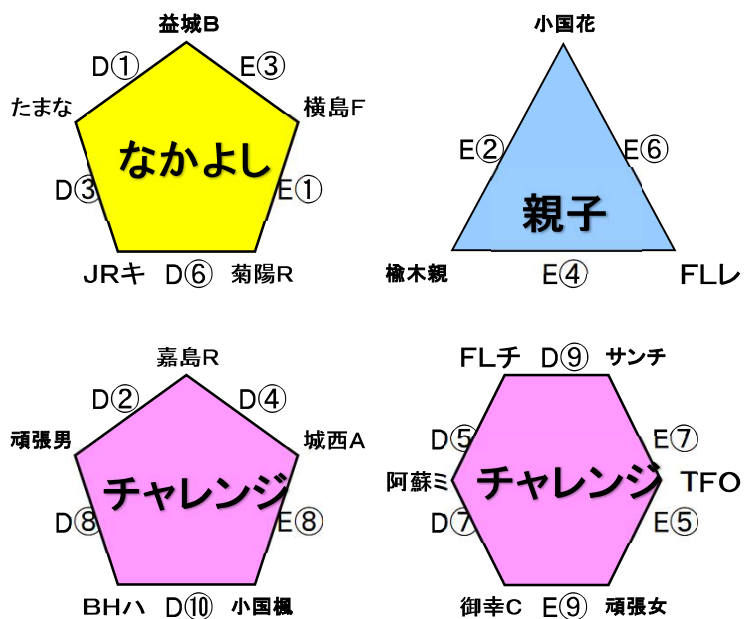

2023キッズバスケットボール阿蘇フェスティバル組み合わせ

★阿蘇市阿蘇体育館A・B・C(9月9日)

試合時間 (9月9日)	
開会式	8:45~
①	9:30~
②	10:15~
③	11:00~
④	11:45~
⑤	12:30~
⑥	13:15~
⑦	14:00~
⑧	14:45~
⑨	15:30~
⑩	16:15~

※定刻を基本とし、試合終了後8分間は空ける。

(試合が連続する場合は10分)

★阿蘇中学校体育館D・E(9月9日)

- ※赤字はテレビ撮影予定試合。(レフリーカッター・スラックス・ワッペンを着用徹底をお願いします。)
- ※コーチの方は自チームの試合中のベンチでは、レフリーカッターのままにいないようにお願いします。
- ※タイムアウトは前半1回、後半1回です。(タイムアウト時のみ、どのクォーターでも交代ができます。)

対戦カード及び審判

		9月9日(土)		
		阿蘇市阿蘇体育館		
		Aコート	Bコート	Cコート
8:45~		開会式		
9:30~	①	ブルA - 北総A 頑男式 嘉島S	サ親A - BHミ 御幸F IBデ	太田郷 - NIS 一新 御幸N
10:15~	②	頑男式 - 嘉島S ブルA 北総A	御幸F - IBデ サ親A BHミ	一新 - 御幸N 太田郷 NIS
11:00~	③	ブルA - NIS 頑男式 御幸N	北総A - 太田郷 嘉島S 一新	御幸F - BHミ IBデ サ親A
11:45~	④	頑男式 - 御幸N ブルA NIS	嘉島S - 一新 北総A 太田郷	IBデ - サ親A 御幸F BHミ
12:30~	⑤	ピュア - SDキ 楡木な 玉名ミ	頑女式 - 南ヶ丘 サ親B 一宮キ	菊陽D - Bec IBト ブルB
13:15~	⑥	楡木な - 玉名ミ ピュア SDキ	サ親B - 一宮キ 菊陽D 南ヶ丘	IBト - ブルB 頑女式 Bec
14:00~	⑦	ピュア - 人吉 北総B SDキ	益城A - 菊陽D FLグ IBト	頑女式 - 池田 サ親B 阿スA
14:45~	⑧	北総B - SDキ ピュア 人吉	FLグ - IBト 頑女式 菊陽D	サ親B - 阿スA 益城A 池田
15:30~	⑨	人吉 - 楡木な 玉名ミ 北総B	Bec - 池田 ブルB 阿スA	南ヶ丘 - 益城A 一宮キ FLグ
16:15~	⑩	玉名ミ - 北総B 人吉 楡木な	ブルB - 阿スA Bec 益城A	一宮キ - FLグ 南ヶ丘 池田