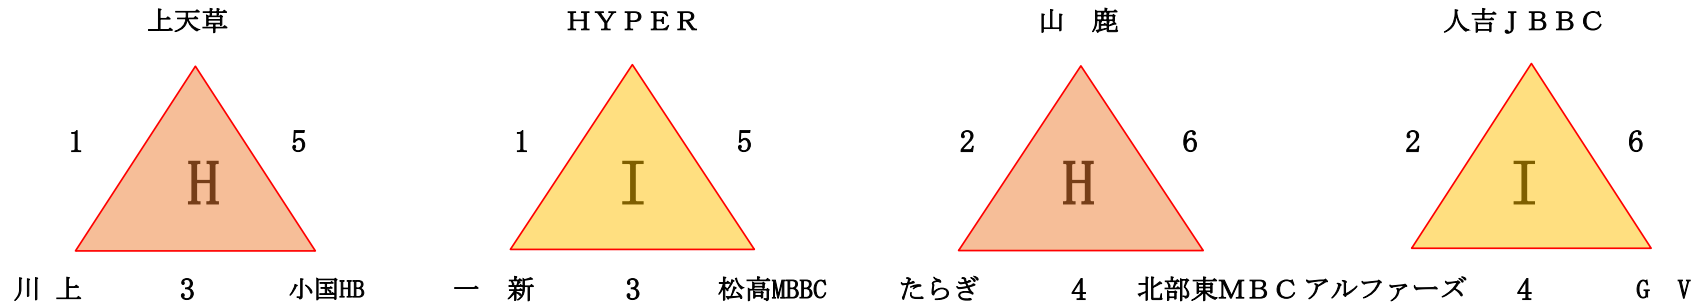

18日 【女子】大矢野総合体育館スケジュール

※出入口側【H】

試合	H コート				8時開場	試合	I コート					
開場8時～8時20分までフリーアップ、8時20～2試合目アップ/8時40～1試合目アップ												
	(淡)	対戦	(濃)	審判	T・O	時間	(淡)	対戦	(濃)	審判	T・O	
1	上天草	×	川上	山鹿/たらぎ	小国HB	9時～	1	HYPER	×	一新	人吉JBBC/アルファーズ	松高MBBC
2	山鹿	×	たらぎ	上天草/川上	北部東MBC	10時10～	2	人吉JBBC	×	アルファーズ	HYPER/一新	GV
3	川上	×	小国HB	たらぎ/北部東MBC	上天草	11時20～	3	一新	×	松高MBC	アルファーズ/GV	HYPER
4	たらぎ	×	北部東MBC	川上/小国HB	山鹿	12時30～	4	アルファーズ	×	GV	一新/松高MBC	人吉JBBC
5	小国HB	×	上天草	北部東MBC/山鹿	川上	13時40～	5	松高MBBC	×	HYPER	GV/人吉JBBC	一新
6	北部東MBC	×	山鹿	小国HB/上天草	たらぎ	14時50～	6	GV	×	人吉JBBC	松高MBBC/HYPER	アルファーズ
同率時フリースロー 片付け。						16時～	同率時フリースロー 片付け。					