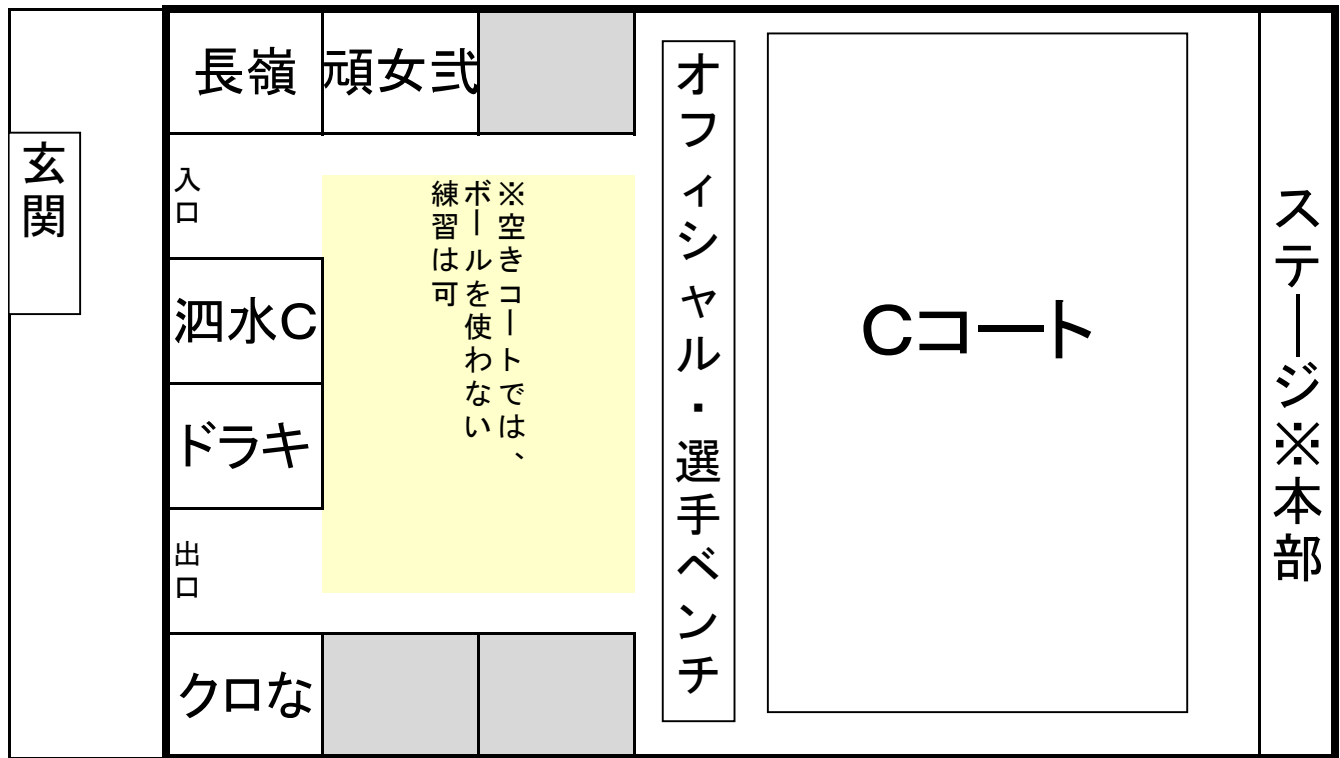

不知火会場 荷物置き場配当図 ※変更

4日(土)午前 (なかよし)

4日(土)午後 (なかよし)

不知火会場 荷物置き場配当図 ※変更

5日(日)午前 (なかよし)

5日(日)午後 (なかよし)