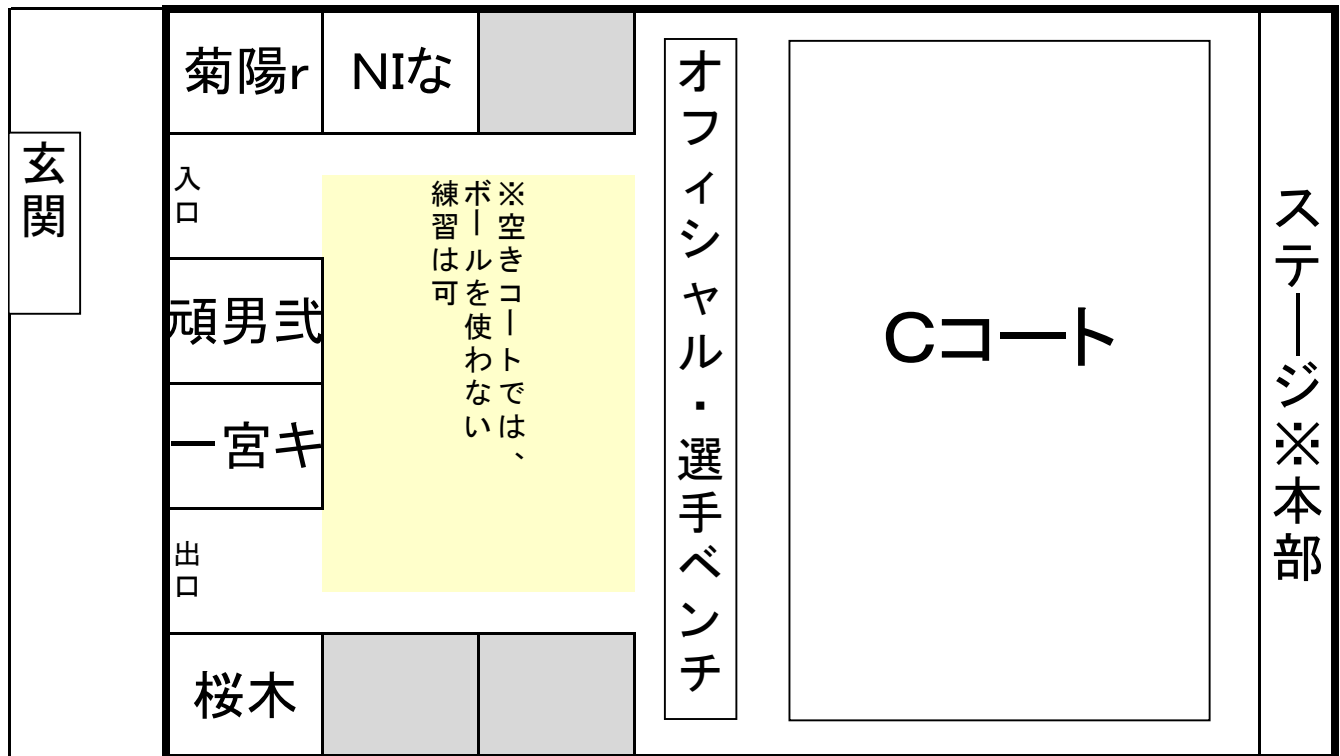

不知火会場 荷物置き場配当図 ※変更

4日(土)午前 (なかよし)

4日(土)午後 (なかよし)

不知火会場 荷物置き場配当図 ※変更

5日(日)午前 (なかよし)

5日(日)午後 (なかよし)