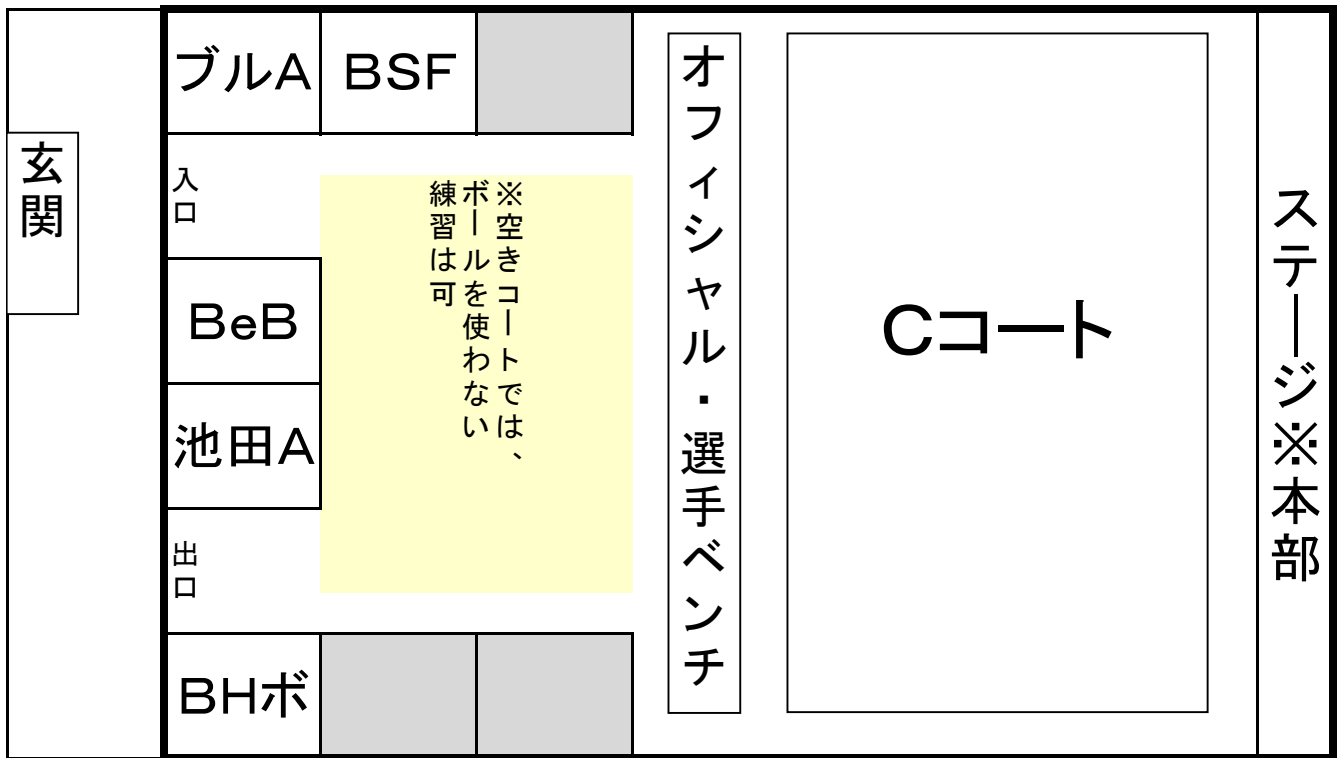

不知火会場 荷物置き場配当図 ※変更

4日(土)午前 (なかよし)

4日(土)午後 (なかよし)

不知火会場 荷物置き場配当図 ※変更

5日(日)午前 (なかよし)

5日(日)午後 (なかよし)