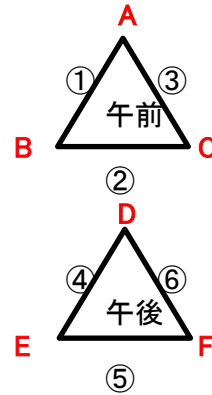

R6地区リーグ戦組合せ1日目
【男子】6月8日(土)

6月8日会場
白川AB
御幸
清水
川上
富合
西里

清水、白川、御幸、川上会場は、女子の会場もあります。

【スケジュール案】※各会場で決められ、オープンチャットで案内してください

	試合時間	試合(淡-濃)	審判	TO
①	8:30~	A-B	④	C
②	9:40~	B-C	⑤	A
③	10:50~	※C-A	⑥	B
入れ替え				
④	12:40~	D-E	①	F
⑤	13:50~	E-F	②	D
⑥	15:00~	※F-D	③	E

※ユニフォームは2色使用できるように濃淡を入れ替えています。

R6地区リーグ戦組合せ1日目
【女子】6月8日(土)

清水、白川、御幸、川上会場は、男子の会場もあります。

【スケジュール案】※各会場で決められ、オープンチャットで案内してください

	試合時間	試合(淡-濃)	審判	TO
①	8:30~	A-B	②	D
②	9:30~	C-D	①	B
③	10:40~	※D-A	④	C
④	11:40~	B-C	③	A

※ユニフォームは2色使用できるように濃淡を入れ替えています。

	試合時間	試合(淡-濃)	審判	TO
①	13:00~	A-B	②	D
②	14:00~	C-D	①	B
③	15:10~	※D-A	④	C
④	16:10~	B-C	③	A

※ユニフォームは2色使用できるように濃淡を入れ替えています。