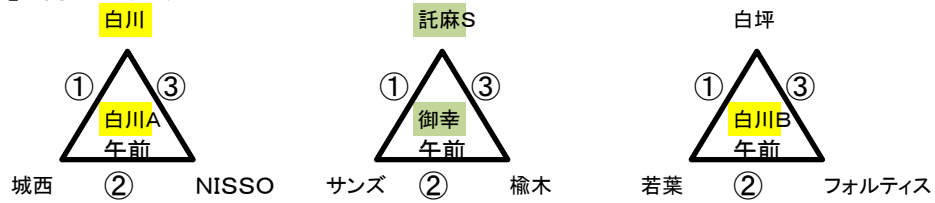

R6地区リーグ戦組合せ1日目
【男子】6月8日(土)

6月8日会場
白川AB
御幸
清水
川上
富合
西里

清水、白川、御幸、川上会場は、女子の会場もあります。

【スケジュール案】※各会場で決められ、オープンチャットで案内してください

	試合時間	試合(淡-濃)	審判	TO
①	8:30~	A-B	④	C
②	9:40~	B-C	⑤	A
③	10:50~	※C-A	⑥	B
入れ替え				
④	12:40~	D-E	①	F
⑤	13:50~	E-F	②	D
⑥	15:00~	※F-D	③	E

※ユニフォームは2色使用できるように濃淡を入れ替えています。

R6地区リーグ戦組合せ1日目
【女子】6月8日(土)

清水、白川、御幸、川上会場は、男子の会場もあります。

【スケジュール案】※各会場で決められ、オープンチャットで案内してください

	試合時間	試合(淡-濃)	審判	TO
①	8:30~	A-B	②	D
②	9:30~	C-D	①	B
③	10:40~	※D-A	④	C
④	11:40~	B-C	③	A

※ユニフォームは2色使用できるように濃淡を入れ替えています。

	試合時間	試合(淡-濃)	審判	TO
①	13:00~	A-B	②	D
②	14:00~	C-D	①	B
③	15:10~	※D-A	④	C
④	16:10~	B-C	③	A

※ユニフォームは2色使用できるように濃淡を入れ替えています。