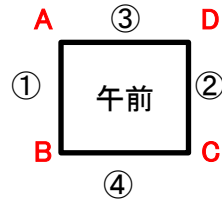

※ユニフォームは2色使用できるように濃淡を入れ替えています。

R6地区リーグ戦組合せ1日目
【女子】6月8日(土)

清水、白川、御幸、川上会場は、男子の会場もあります。

【スケジュール案】※各会場で決められ、オープンチャットで案内してください

	試合時間	試合(淡-濃)	審判	TO
①	8:30~	A-B	②	D
②	9:30~	C-D	①	B
③	10:40~	※D-A	④	C
④	11:40~	B-C	③	A

※ユニフォームは2色使用できるように濃淡を入れ替えています。

	試合時間	試合(淡-濃)	審判	TO
①	13:00~	A-B	②	D
②	14:00~	C-D	①	B
③	15:10~	※D-A	④	C
④	16:10~	B-C	③	A

※ユニフォームは2色使用できるように濃淡を入れ替えています。