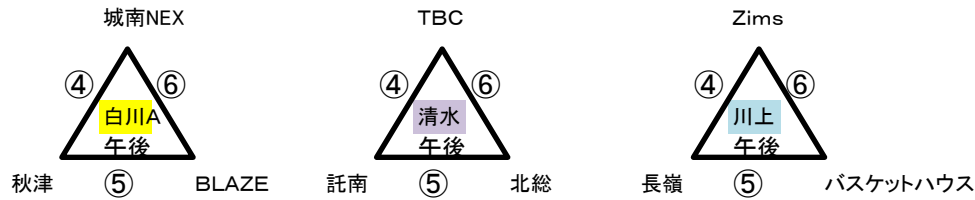

R6地区リーグ戦組合せ1日目
【男子】6月8日(土)

6月8日会場
白川AB
御幸
清水
川上
富合
西里

清水、白川、御幸、川上会場は、女子の会場もあります。

【スケジュール案】※各会場で決められ、オープンチャットで案内してください

	試合時間	試合(淡-濃)	審判	TO
①	8:30~	A-B	④	C
②	9:40~	B-C	⑤	A
③	10:50~	※C-A	⑥	B
入れ替え				
④	12:40~	D-E	①	F
⑤	13:50~	E-F	②	D
⑥	15:00~	※F-D	③	E

※ユニフォームは2色使用できるように濃淡を入れ替えています。

R6地区リーグ戦組合せ1日目
【女子】6月8日(土)

清水、白川、御幸、川上会場は、男子の会場もあります。

【スケジュール案】※各会場で決められ、オープンチャットで案内してください

	試合時間	試合(淡-濃)	審判	TO
①	8:30~	A-B	②	D
②	9:30~	C-D	①	B
③	10:40~	※D-A	④	C
④	11:40~	B-C	③	A

※ユニフォームは2色使用できるように濃淡を入れ替えています。

	試合時間	試合(淡-濃)	審判	TO
①	13:00~	A-B	②	D
②	14:00~	C-D	①	B
③	15:10~	※D-A	④	C
④	16:10~	B-C	③	A

※ユニフォームは2色使用できるように濃淡を入れ替えています。