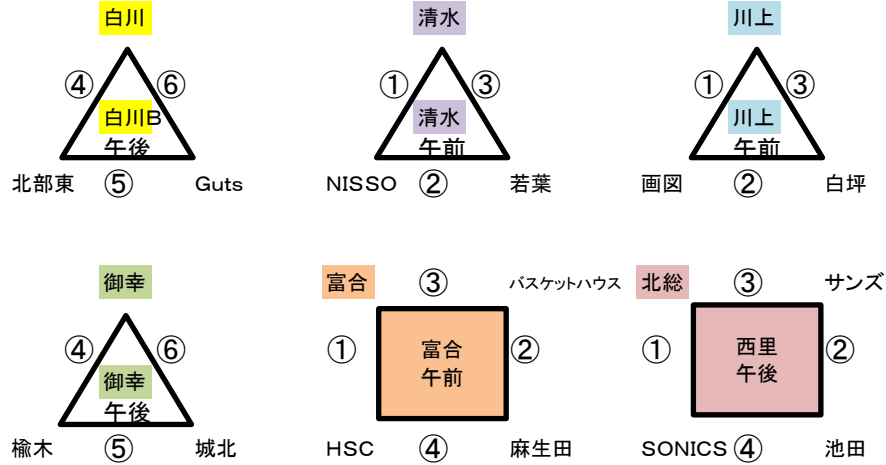

R6地区リーグ戦組合せ1日目
【男子】6月8日(土)

6月8日会場
白川AB
御幸
清水
川上
富合
西里

清水、白川、御幸、川上会場は、女子の会場もあります。

【スケジュール案】※各会場で決められ、オープンチャットで案内してください

	試合時間	試合(淡-濃)	審判	TO
①	8:30~	A-B	④	C
②	9:40~	B-C	⑤	A
③	10:50~	※C-A	⑥	B
入れ替え				
④	12:40~	D-E	①	F
⑤	13:50~	E-F	②	D
⑥	15:00~	※F-D	③	E

※ユニフォームは2色使用できるように濃淡を入れ替えています。

R6地区リーグ戦組合せ1日目
【女子】6月8日(土)

清水、白川、御幸、川上会場は、男子の会場もあります。

【スケジュール案】※各会場で決められ、オープンチャットで案内してください

	試合時間	試合(淡-濃)	審判	TO
①	8:30~	A-B	②	D
②	9:30~	C-D	①	B
③	10:40~	※D-A	④	C
④	11:40~	B-C	③	A

※ユニフォームは2色使用できるように濃淡を入れ替えています。

	試合時間	試合(淡-濃)	審判	TO
①	13:00~	A-B	②	D
②	14:00~	C-D	①	B
③	15:10~	※D-A	④	C
④	16:10~	B-C	③	A

※ユニフォームは2色使用できるように濃淡を入れ替えています。