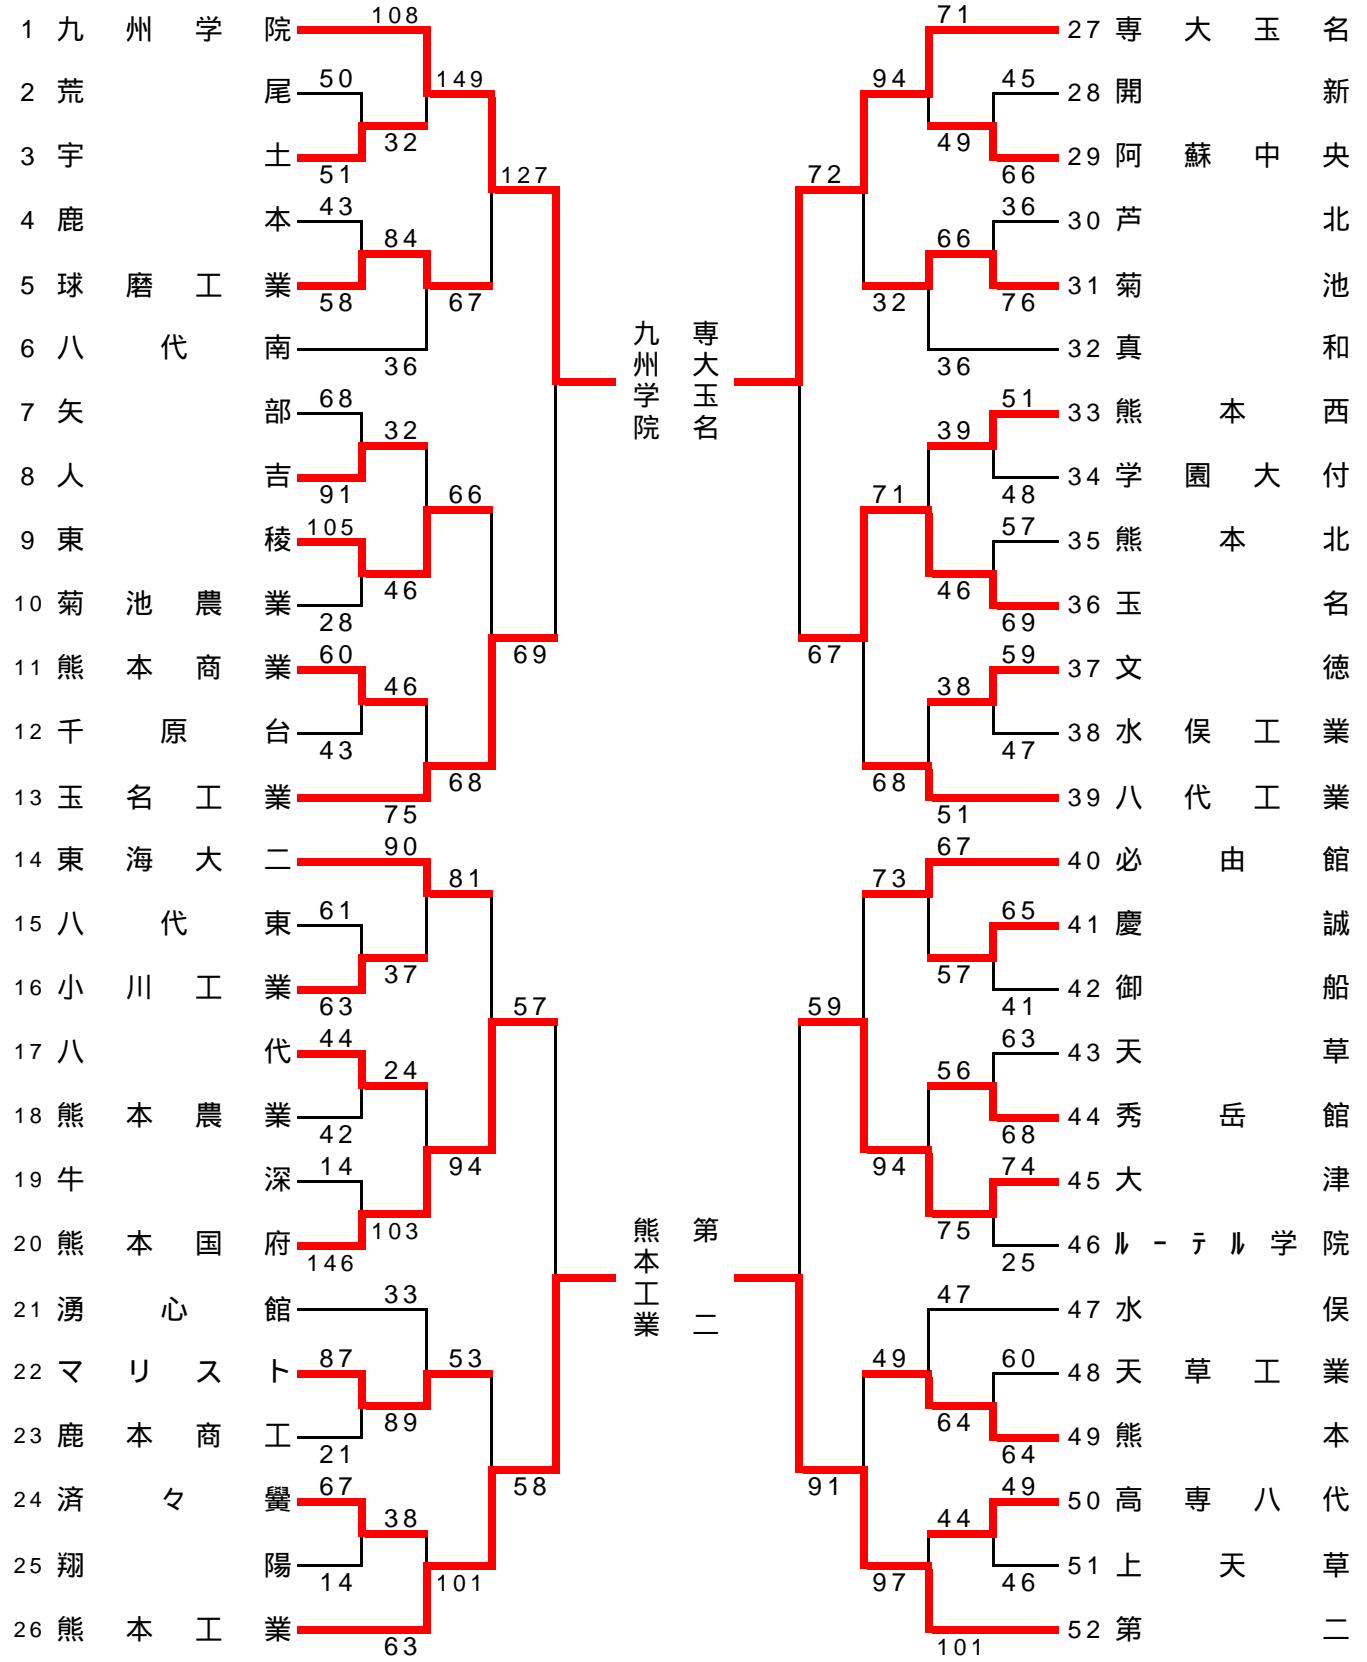

平成23年度熊本県高等学校新人バスケットボール大会男子組合せ

				会場別・コート別試合数									
				東海大二高校		熊本高校		熊本農業高校		第二高校		玉名市総合体育館	
期日	曜日	試合開始	競技時間	Aコート	Bコート	Cコート	Dコート	Eコート	Fコート	Gコート	Hコート	Jコート	Kコート
平成24年1月7日	土	9:00	8-2-8-7-8-2-8	*	*	*	*	7ゲーム	6ゲーム	7ゲーム	7ゲーム	*	*
平成24年1月8日	日	9:00	8-2-8-7-8-2-8	6ゲーム	6ゲーム	6ゲーム	6ゲーム	6ゲーム	6ゲーム	6ゲーム	6ゲーム	*	*
平成24年1月9日	月	9:00	10分正式4Q	6ゲーム	6ゲーム	6ゲーム	6ゲーム	*	*	*	*	*	*
平成24年1月14日	土	13:00	10分正式4Q	*	*	*	*	*	*	*	*	2ゲーム	2ゲーム
平成24年1月15日	日	9:30	10分正式4Q	*	*	*	*	*	*	*	*	4ゲーム	4ゲーム

平成23年度熊本県高等学校新人バスケットボール大会女子組合せ

期 日	会 場 別 ・ コ ー ト 別 試 合 数												
	東海大二高校 A・B			熊本高校 C・D			熊本農業高校 E・F			第二高校 G・H			玉名市総合体育館 J・K
	会場	審判	報道	会場	審判	報道	会場	審判	報道	会場	審判	報道	会場・審判・報道
1月 7日(土)	*	*	*	*	*	*	澤村	横田	横田	前田	森田	菊池	*
1月 8日(日)	西村	森田	西村	福本	友川	友川	澤村	吉野	横田	前田	前田	菊池	*
1月 9日(月)	西村	森田	西村	福本	前田	横田	*	*	*	*	*	*	*
1月14日(土)	*	*	*	*	*	*	*	*	*	*	*	*	専門委員全員
1月15日(日)	*	*	*	*	*	*	*	*	*	*	*	*	専門委員全員