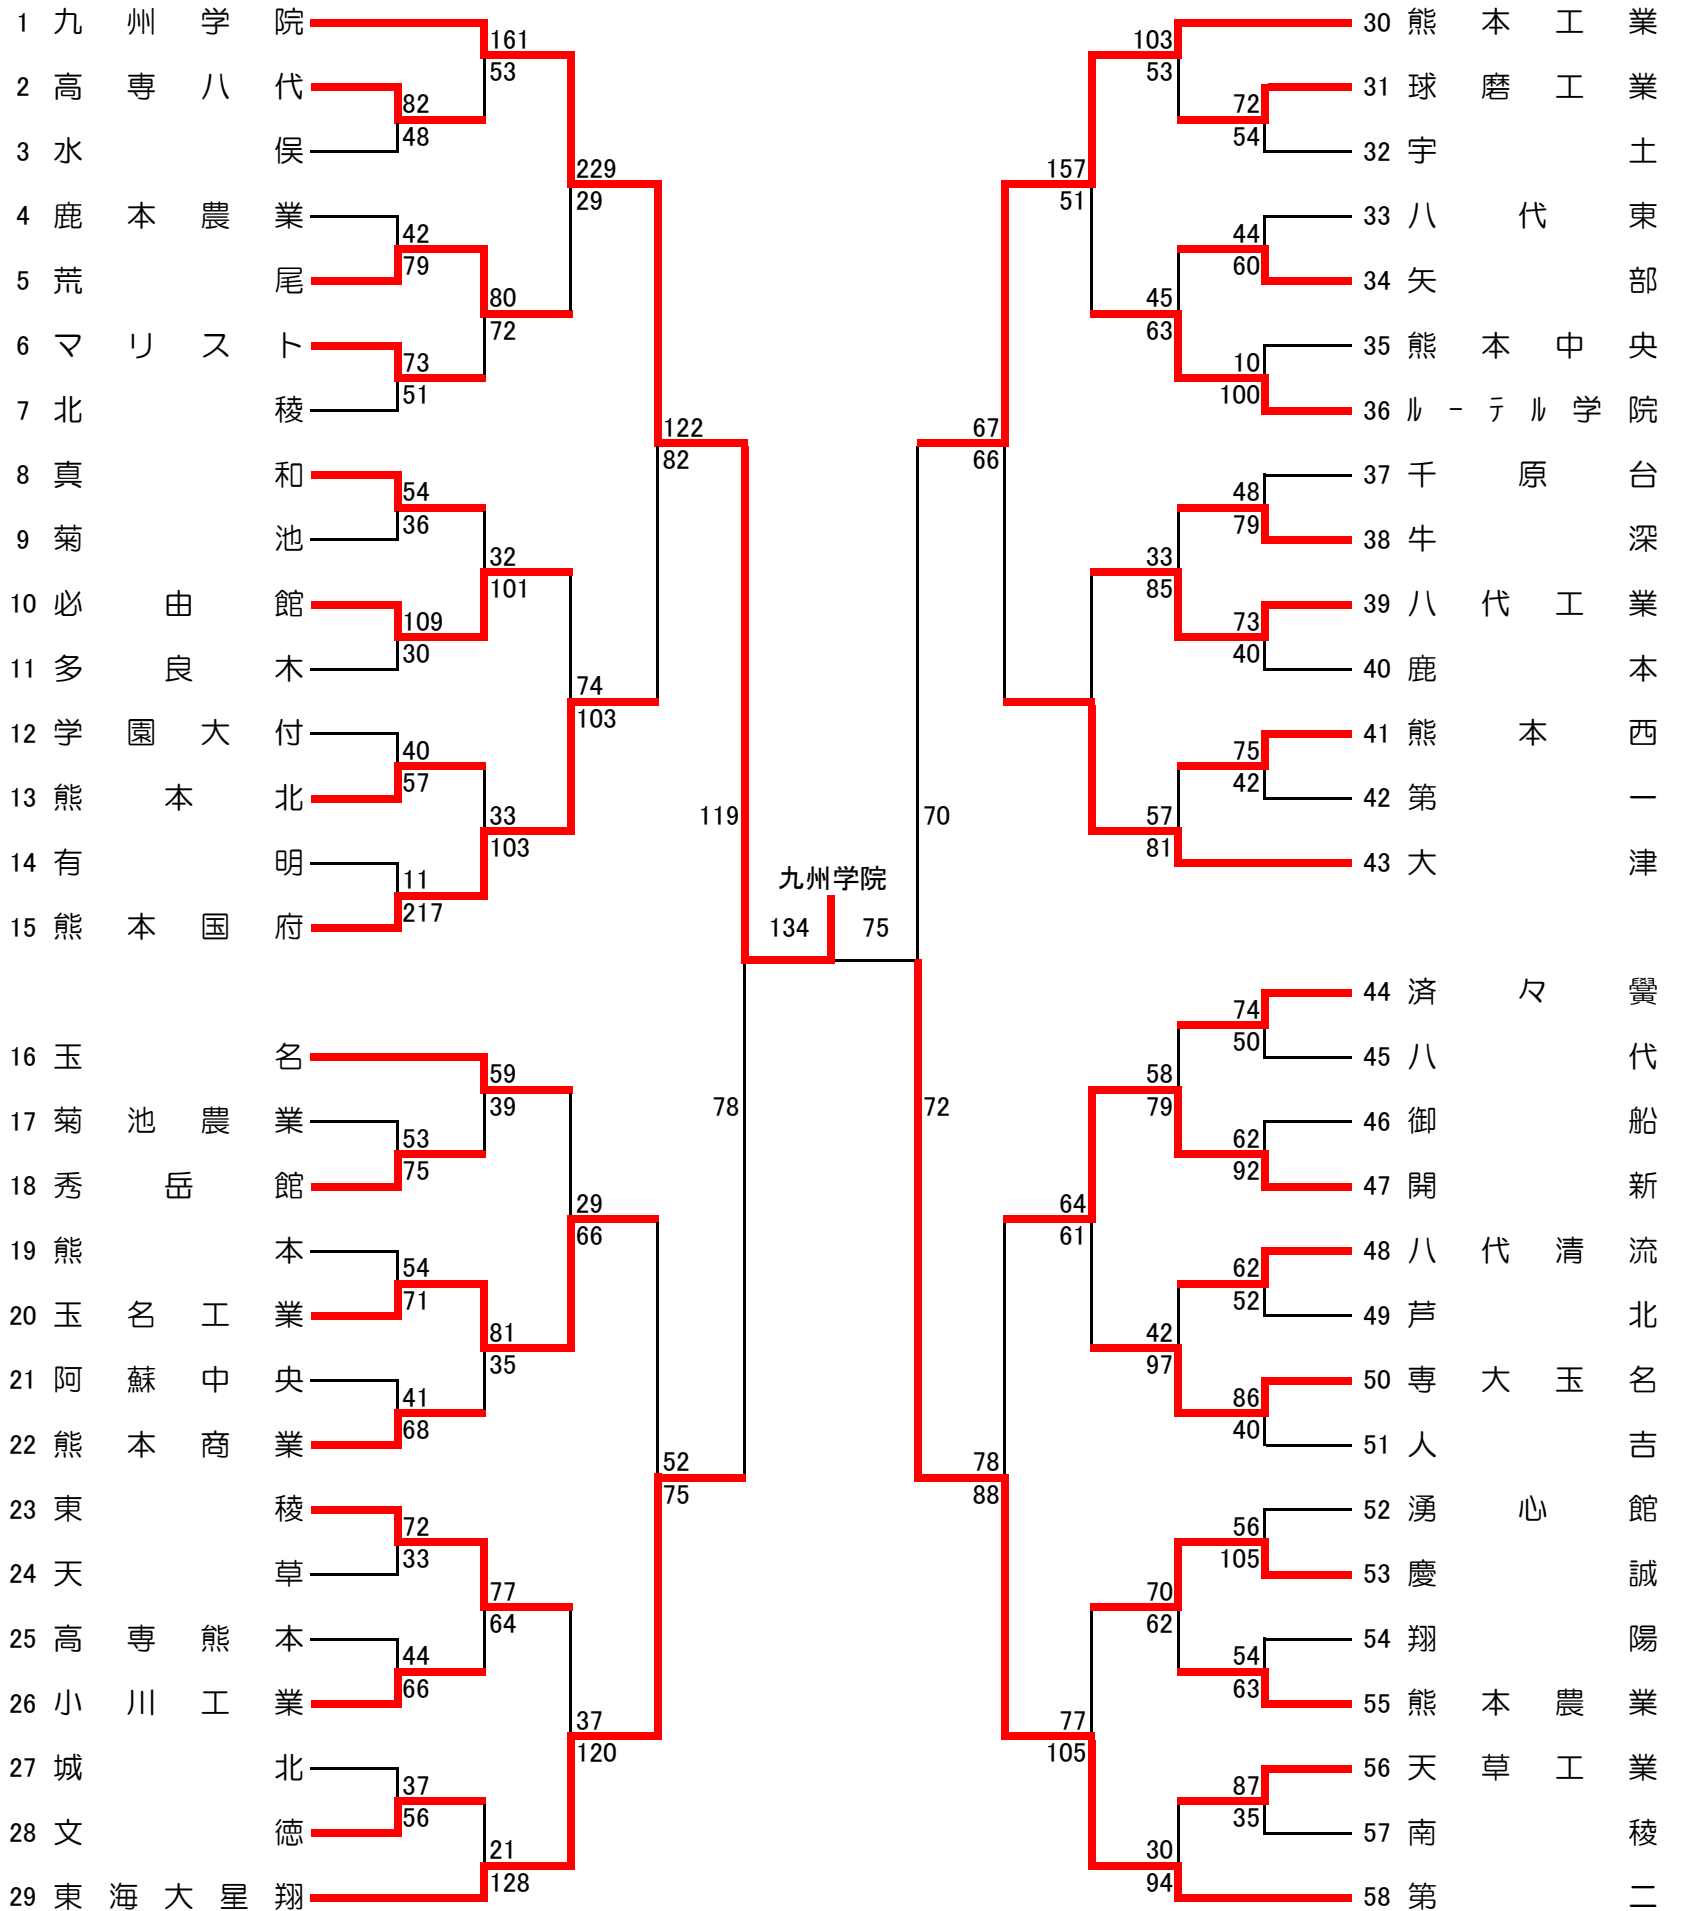

平成26年度熊本県下高等学校バスケットボール大会男子組合せ

				会場別・コート別試合数									
				東海大星翔高校		熊本農業高校		済々黉高校		熊本高校		第二高校	
期日	曜日	試合開始	競技時間	Aコート	Bコート	Cコート	Dコート	Eコート	Fコート	Gコート	Hコート	Jコート	Kコート
平成26年10月19日	日	9:00	8-2-8-7-8-2-8	7ゲーム	6ゲーム	7ゲーム	6ゲーム	6ゲーム	6ゲーム	7ゲーム	7ゲーム	*	*
平成26年10月25日	土	9:00	8-2-8-7-8-2-8	6ゲーム	6ゲーム	5ゲーム	6ゲーム	6ゲーム	6ゲーム	*	*	*	*
平成26年10月26日	日	9:00	10分正式4Q	6ゲーム	6ゲーム	6ゲーム	6ゲーム	*	*	*	*	*	*
平成26年11月1日	土	13:00	10分正式4Q	*	*	*	*	*	*	*	*	2ゲーム	2ゲーム
平成26年11月2日	日	13:00	10分正式4Q	*	*	*	*	*	*	*	*	2ゲーム	*

平成26年度熊本県下高等学校バスケットボール大会女子組合せ

期 日	会 場 別 ・ コ ー ト 別 試 合 数												
	東海大星翔高校 A・B			熊本農業高校 C・D			済々豊高校 E・F			熊本高校 G・H			第二高校 J・K
期 日	会場	審判	報道	会場	審判	報道	会場	審判	報道	会場	審判	報道	会場・審判・報道
10月19日(日)	西村	有馬	西村	澤村	友川	友川	内田	菊池	内田	福本	渡邊	渡邊	*
10月25日(土)	西村	岩尾	西村	澤村	上村	上村	内田	有馬	友川	*	*	*	*
10月26日(日)	西村	有馬	西村	澤村	岩尾	菊池	*	*	*	*	*	*	*
11月 1日(土)	*	*	*	*	*	*	*	*	*	*	*	*	専門委員全員
11月 2日(日)	*	*	*	*	*	*	*	*	*	*	*	*	専門委員全員