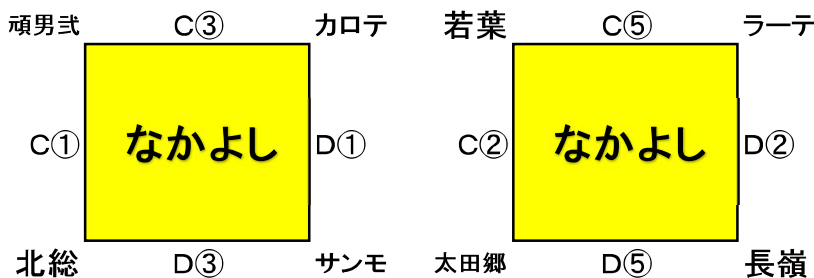

第21回熊本県キッズバスケットボール大会組み合わせ

★大矢野総合体育館 A・B (2月23日)

(上天草市大矢野町中2289)

試合時間 (大矢野:23日)	
① 9:30~	⑤ 12:30~
② 10:15~	⑥ 13:15~
③ 11:00~	⑦ 14:00~
④ 11:45~	

※終了後8分間あける。(上記は目安)

★アロマ C・D (2月23日)

(上天草市松島町合津4276-23)

試合時間 (アロマ:23日)	
① 9:30~	④ 11:45~
② 10:15~	⑤ 12:30~
③ 11:00~	⑥ 13:15~

※終了後8分間あける。(上記は目安)

チャンピオンリーグ

- ※ミニに準じたルールで行います。(「3秒・30秒ルール」以外のヴィオレーションについて)
- ※ベンチメンバーは、全員必ず1Q以上出場させる。(※順位決定戦は除く。)
- ※試合時間は4-(1)-4-(3)-4-(1)-4。(正式タイム)
- ※同点の場合は延長(1)-2。再延長も(1)-2だが、2点先取で終了。(※繰り返す。)

なかよし・親子リーグ