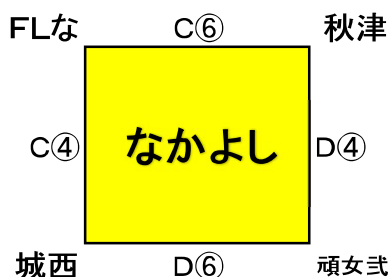

第21回熊本県キッズバスケットボール大会組み合わせ

★大矢野総合体育館 A・B (2月23日)

(上天草市大矢野町中2289)

試合時間 (大矢野:23日)	
① 9:30~	⑤ 12:30~
② 10:15~	⑥ 13:15~
③ 11:00~	⑦ 14:00~
④ 11:45~	

※終了後8分間あける。(上記は目安)

★アロマ C・D (2月23日)

(上天草市松島町合津4276-23)

試合時間 (アロマ:23日)	
① 9:30~	④ 11:45~
② 10:15~	⑤ 12:30~
③ 11:00~	⑥ 13:15~

※終了後8分間あける。(上記は目安)

チャンピオンリーグ

- ※ミニに準じたルールで行います。(「3秒・30秒ルール」以外のヴィオレーションについて)
- ※ベンチメンバーは、全員必ず1Q以上出場させる。(※順位決定戦は除く。)
- ※試合時間は4-(1)-4-(3)-4-(1)-4。(正式タイム)
- ※同点の場合は延長(1)-2。再延長も(1)-2だが、2点先取で終了。(※繰り返す。)

なかよし・親子リーグ