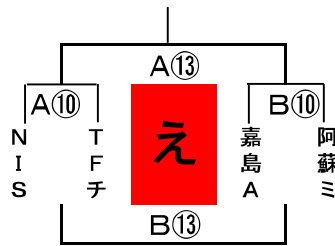

- ※試合時間は4-(1)-4-(3)-4-(1)-4。(正式タイム)
- ※同点の場合も延長戦はない。

駐車場について

- ※各会場とも、駐車場は限られていますので、選手人数の半分程度でお願いします。
(ホームページから駐車券の様式をダウンロードしてご利用下さい。)
- ※試合が終わったチームは早めに駐車場を空けてください。

★大矢野総合体育館 A・B (2月24日)

(上天草市大矢野町中2289)

チャンピオン男子(混合)予選

試合時間 (大矢野: 24日)

① 8:30~	⑧ 13:15~
② 9:10~	⑨ 14:00~
③ 9:50~	⑩ 14:45~
④ 10:30~	⑪ 15:30~
⑤ 11:10~	⑫ 16:15~
⑥ 11:50~	⑬ 17:00~
⑦ 12:30~	

※終了後8分間あける。(上記は目安)

チャンピオン男子(混合)三角リーグ戦の順位決定について
※3チーム同率の場合は抽選とする。

★アロマ C・D (2月24日)