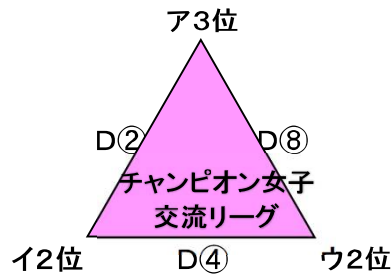

2日目の順位について

- ・1位トーナメント戦以外では表彰はありません。(全て交流戦)
- ・1位トーナメント戦の準決勝敗退チーム同士の試合は交流戦です。(両チーム3位)