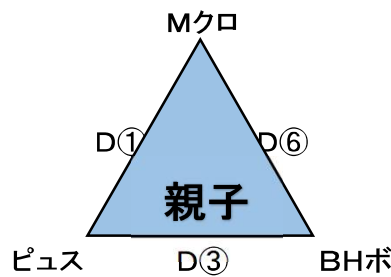

★アロマ C・D (2月25日)

(上天草市松島町合津4276-23)

試合時間 (アロマ:25日)	
① 9:00~	⑥ 12:40~
② 9:40~	⑦ 13:25~
③ 10:25~	⑧ 14:10~
④ 11:10~	⑨ 14:55~
⑤ 11:55~	⑩ 15:40~

※終了後8分間あける。(上記は目安)
※連続する場合は15分間あける。