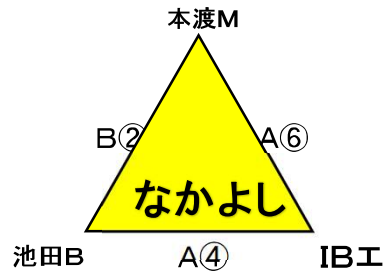

第21回熊本県キッズバスケットボール大会組み合わせ

★大矢野総合体育館 A・B (2月23日)

(上天草市大矢野町中2289)

試合時間 (大矢野:23日)	
① 9:30~	⑤ 12:30~
② 10:15~	⑥ 13:15~
③ 11:00~	⑦ 14:00~
④ 11:45~	

※終了後8分間あける。(上記は目安)

★アロマ C・D (2月23日)

(上天草市松島町合津4276-23)

試合時間 (アロマ:23日)	
① 9:30~	④ 11:45~
② 10:15~	⑤ 12:30~
③ 11:00~	⑥ 13:15~

※終了後8分間あける。(上記は目安)

チャンピオンリーグ

- ※ミニに準じたルールで行います。(「3秒・30秒ルール」以外のヴィオレーションについて)
- ※ベンチメンバーは、全員必ず1Q以上出場させる。(※順位決定戦は除く。)
- ※試合時間は4-(1)-4-(3)-4-(1)-4。(正式タイム)
- ※同点の場合は延長(1)-2。再延長も(1)-2だが、2点先取で終了。(※繰り返す。)

なかよし・親子リーグ

- ※試合時間は4-(1)-4-(3)-4-(1)-4。(正式タイム)
- ※同点の場合も延長戦はない。

駐車場について

- ※各会場とも、駐車場は限られていますので、選手人数の半分程度でお願いします。
(ホームページから駐車券の様式をダウンロードしてご利用下さい。)
- ※試合が終わったチームは早めに駐車場を空けてください。

★大矢野総合体育館 A・B (2月24日)

(上天草市大矢野町中2289)

チャンピオン男子(混合)予選

試合時間 (大矢野: 24日)

① 8:30~	⑧ 13:15~
② 9:10~	⑨ 14:00~
③ 9:50~	⑩ 14:45~
④ 10:30~	⑪ 15:30~
⑤ 11:10~	⑫ 16:15~
⑥ 11:50~	⑬ 17:00~
⑦ 12:30~	

※終了後8分間あける。(上記は目安)

チャンピオン男子(混合)三角リーグ戦の順位決定について
※3チーム同率の場合は抽選とする。

★アロマ C・D (2月24日)