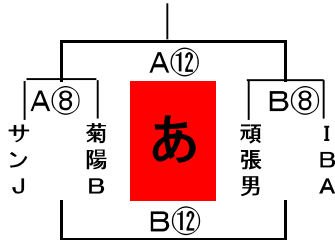

- ※試合時間は4-(1)-4-(3)-4-(1)-4。(正式タイム)
- ※同点の場合も延長戦はない。

駐車場について

- ※各会場とも、駐車場は限られていますので、選手人数の半分程度でお願いします。
(ホームページから駐車券の様式をダウンロードしてご利用下さい。)
- ※試合が終わったチームは早めに駐車場を空けてください。

★大矢野総合体育館 A・B (2月24日)

(上天草市大矢野町中2289)

チャンピオン男子(混合)予選

試合時間 (大矢野: 24日)

① 8:30~	⑧ 13:15~
② 9:10~	⑨ 14:00~
③ 9:50~	⑩ 14:45~
④ 10:30~	⑪ 15:30~
⑤ 11:10~	⑫ 16:15~
⑥ 11:50~	⑬ 17:00~
⑦ 12:30~	

※終了後8分間あける。(上記は目安)

チャンピオン男子(混合)三角リーグ戦の順位決定について
※3チーム同率の場合は抽選とする。

★アロマ C・D (2月24日)