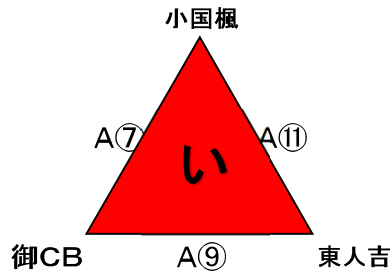

- ※試合時間は4-(1)-4-(3)-4-(1)-4。(正式タイム)
- ※同点の場合も延長戦はない。

駐車場について

- ※各会場とも、駐車場は限られていますので、選手人数の半分程度でお願いします。
(ホームページから駐車券の様式をダウンロードしてご利用下さい。)
- ※試合が終わったチームは早めに駐車場を空けてください。

★大矢野総合体育館 A・B (2月24日)

(上天草市大矢野町中2289)

チャンピオン男子(混合)予選

試合時間 (大矢野: 24日)

① 8:30~	⑧ 13:15~
② 9:10~	⑨ 14:00~
③ 9:50~	⑩ 14:45~
④ 10:30~	⑪ 15:30~
⑤ 11:10~	⑫ 16:15~
⑥ 11:50~	⑬ 17:00~
⑦ 12:30~	

※終了後8分間あける。(上記は目安)

チャンピオン男子(混合)三角リーグ戦の順位決定について
※3チーム同率の場合は抽選とする。

★アロマ C・D (2月24日)