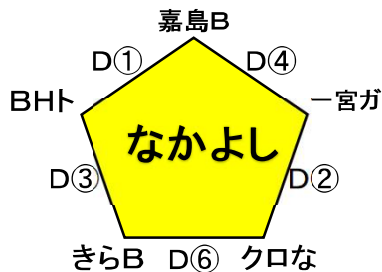

試合時間 (大矢野: 24日)

① 8:30~	⑧ 13:15~
② 9:10~	⑨ 14:00~
③ 9:50~	⑩ 14:45~
④ 10:30~	⑪ 15:30~
⑤ 11:10~	⑫ 16:15~
⑥ 11:50~	⑬ 17:00~
⑦ 12:30~	

※終了後8分間あける。(上記は目安)

チャンピオン男子(混合)三角リーグ戦の順位決定について
※3チーム同率の場合は抽選とする。

★アロマ C・D (2月24日)

(上天草市松島町合津4276-23)

試合時間 (アロマ: 24日)

① 8:30~	⑧ 13:45~
② 9:15~	⑨ 14:30~
③ 10:00~	⑩ 15:15~
④ 10:45~	⑪ 16:00~
⑤ 11:30~	⑫ 16:45~
⑥ 12:15~	(決定戦)
⑦ 13:00~	

※終了後8分間あける。(上記は目安)

チャンピオン女子リーグ戦の順位決定について
①勝率②直接対決の結果
※三角リーグで3チーム同率の場合は抽選とする。
※四角リーグでは、2・3位決定の場合は1Qの決定戦、他の順位の設定は抽選とする。