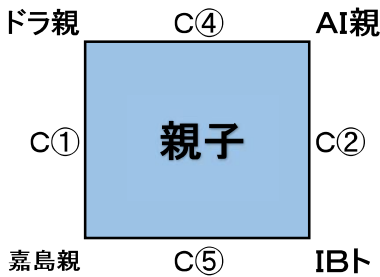

★アロマ C・D (2月25日)

(上天草市松島町合津4276-23)

試合時間 (アロマ:25日)	
① 9:00~	⑥ 12:40~
② 9:40~	⑦ 13:25~
③ 10:25~	⑧ 14:10~
④ 11:10~	⑨ 14:55~
⑤ 11:55~	⑩ 15:40~

※終了後8分間あける。(上記は目安)
※連続する場合は15分間あける。