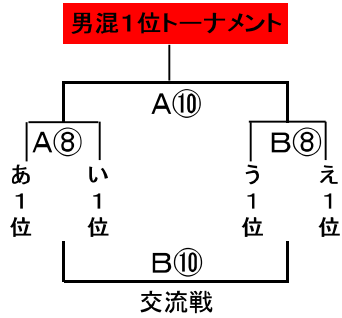

(上天草市松島町合津4276-23)

試合時間 (アロマ: 24日)

① 8:30~	⑧ 13:45~
② 9:15~	⑨ 14:30~
③ 10:00~	⑩ 15:15~
④ 10:45~	⑪ 16:00~
⑤ 11:30~	⑫ 16:45~
⑥ 12:15~	(決定戦)
⑦ 13:00~	

※終了後8分間あける。(上記は目安)

チャンピオン女子リーグ戦の順位決定について
①勝率②直接対決の結果
※三角リーグで3チーム同率の場合は抽選とする。
※四角リーグでは、2・3位決定の場合は1Qの決定戦、他の順位の設定は抽選とする。

チャンピオン女子予選

★大矢野総合体育館 A・B (2月25日)

(上天草市大矢野町中2289)

試合時間 (大矢野:25日)	
① 9:00~	⑥ 12:25~
② 9:40~	⑦ 13:10~
③ 10:20~	⑧ 13:55~
④ 11:00~	⑨ 14:40~
⑤ 11:45~	⑩ 15:25~

※終了後8分間あける。(上記は目安)

チャンピオン決勝トーナメント・交流リーグ

★アロマ C・D (2月25日)