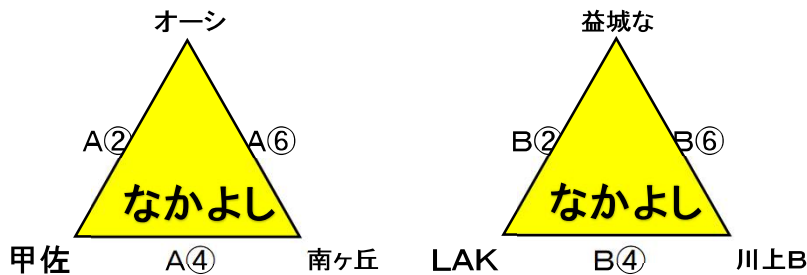

第21回熊本県キッズバスケットボール大会組み合わせ

★大矢野総合体育館 A・B (2月23日)

(上天草市大矢野町中2289)

試合時間 (大矢野:23日)	
① 9:30~	⑤ 12:30~
② 10:15~	⑥ 13:15~
③ 11:00~	⑦ 14:00~
④ 11:45~	

※終了後8分間あける。(上記は目安)

★アロマ C・D (2月23日)

(上天草市松島町合津4276-23)

試合時間 (アロマ:23日)	
① 9:30~	④ 11:45~
② 10:15~	⑤ 12:30~
③ 11:00~	⑥ 13:15~

※終了後8分間あける。(上記は目安)

チャンピオンリーグ

- ※ミニに準じたルールで行います。(「3秒・30秒ルール」以外のヴィオレーションについて)
- ※ベンチメンバーは、全員必ず1Q以上出場させる。(※順位決定戦は除く。)
- ※試合時間は4-(1)-4-(3)-4-(1)-4。(正式タイム)
- ※同点の場合は延長(1)-2。再延長も(1)-2だが、2点先取で終了。(※繰り返す。)

なかよし・親子リーグ

試合時間 (大矢野: 24日)

① 8:30~	⑧ 13:15~
② 9:10~	⑨ 14:00~
③ 9:50~	⑩ 14:45~
④ 10:30~	⑪ 15:30~
⑤ 11:10~	⑫ 16:15~
⑥ 11:50~	⑬ 17:00~
⑦ 12:30~	

※終了後8分間あける。(上記は目安)

チャンピオン男子(混合)三角リーグ戦の順位決定について
※3チーム同率の場合は抽選とする。

★アロマ C・D (2月24日)