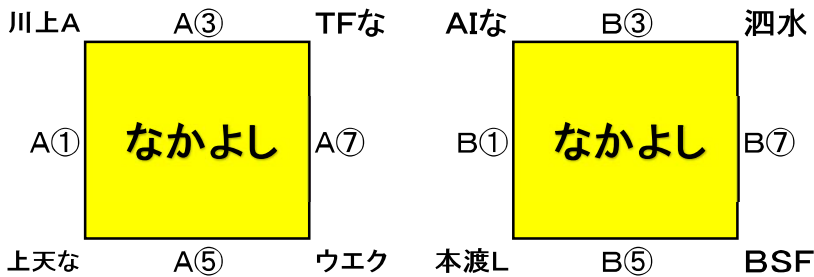

第21回熊本県キッズバスケットボール大会組み合わせ

★大矢野総合体育館 A・B (2月23日)

(上天草市大矢野町中2289)

試合時間 (大矢野:23日)	
① 9:30~	⑤ 12:30~
② 10:15~	⑥ 13:15~
③ 11:00~	⑦ 14:00~
④ 11:45~	

※終了後8分間あける。(上記は目安)

★アロマ C・D (2月23日)

(上天草市松島町合津4276-23)

試合時間 (アロマ:23日)	
① 9:30~	④ 11:45~
② 10:15~	⑤ 12:30~
③ 11:00~	⑥ 13:15~

※終了後8分間あける。(上記は目安)

チャンピオンリーグ

- ※ミニに準じたルールで行います。(「3秒・30秒ルール」以外のヴィオレーションについて)
- ※ベンチメンバーは、全員必ず1Q以上出場させる。(※順位決定戦は除く。)
- ※試合時間は4-(1)-4-(3)-4-(1)-4。(正式タイム)
- ※同点の場合は延長(1)-2。再延長も(1)-2だが、2点先取で終了。(※繰り返す。)

なかよし・親子リーグ