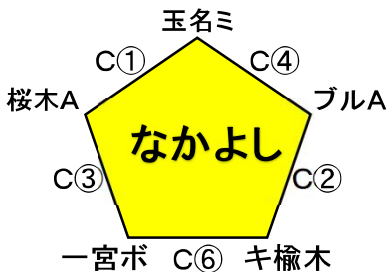

試合時間 (大矢野: 24日)

① 8:30~	⑧ 13:15~
② 9:10~	⑨ 14:00~
③ 9:50~	⑩ 14:45~
④ 10:30~	⑪ 15:30~
⑤ 11:10~	⑫ 16:15~
⑥ 11:50~	⑬ 17:00~
⑦ 12:30~	

※終了後8分間あける。(上記は目安)

チャンピオン男子(混合)三角リーグ戦の順位決定について
※3チーム同率の場合は抽選とする。

★アロマ C・D (2月24日)

(上天草市松島町合津4276-23)

試合時間 (アロマ: 24日)

① 8:30~	⑧ 13:45~
② 9:15~	⑨ 14:30~
③ 10:00~	⑩ 15:15~
④ 10:45~	⑪ 16:00~
⑤ 11:30~	⑫ 16:45~
⑥ 12:15~	(決定戦)
⑦ 13:00~	

※終了後8分間あける。(上記は目安)

チャンピオン女子リーグ戦の順位決定について
①勝率②直接対決の結果
※三角リーグで3チーム同率の場合は抽選とする。
※四角リーグでは、2・3位決定の場合は1Qの決定戦、他の順位の設定は抽選とする。