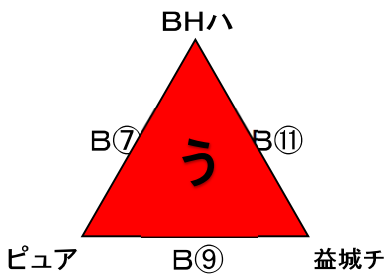

- ※試合時間は4-(1)-4-(3)-4-(1)-4。(正式タイム)
- ※同点の場合も延長戦はない。

駐車場について

- ※各会場とも、駐車場は限られていますので、選手人数の半分程度でお願いします。
(ホームページから駐車券の様式をダウンロードしてご利用下さい。)
- ※試合が終わったチームは早めに駐車場を空けてください。

★大矢野総合体育館 A・B (2月24日)

(上天草市大矢野町中2289)

チャンピオン男子(混合)予選

試合時間 (大矢野: 24日)

① 8:30~	⑧ 13:15~
② 9:10~	⑨ 14:00~
③ 9:50~	⑩ 14:45~
④ 10:30~	⑪ 15:30~
⑤ 11:10~	⑫ 16:15~
⑥ 11:50~	⑬ 17:00~
⑦ 12:30~	

※終了後8分間あける。(上記は目安)

チャンピオン男子(混合)三角リーグ戦の順位決定について
※3チーム同率の場合は抽選とする。

★アロマ C・D (2月24日)