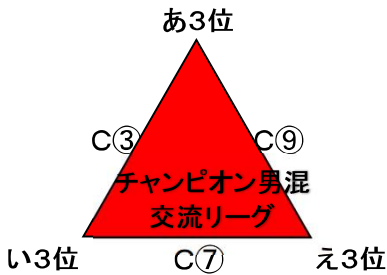

2日目の順位について

- ・1位トーナメント戦以外では表彰はありません。(全て交流戦)
- ・1位トーナメント戦の準決勝敗退チーム同士の試合は交流戦です。(両チーム3位)