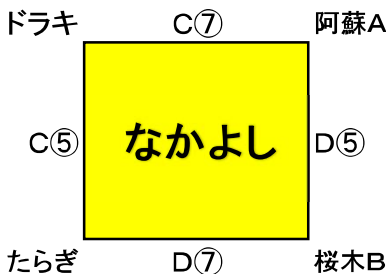

試合時間 (大矢野: 24日)

① 8:30~	⑧ 13:15~
② 9:10~	⑨ 14:00~
③ 9:50~	⑩ 14:45~
④ 10:30~	⑪ 15:30~
⑤ 11:10~	⑫ 16:15~
⑥ 11:50~	⑬ 17:00~
⑦ 12:30~	

※終了後8分間あける。(上記は目安)

チャンピオン男子(混合)三角リーグ戦の順位決定について
※3チーム同率の場合は抽選とする。

★アロマ C・D (2月24日)

(上天草市松島町合津4276-23)

試合時間 (アロマ: 24日)

① 8:30~	⑧ 13:45~
② 9:15~	⑨ 14:30~
③ 10:00~	⑩ 15:15~
④ 10:45~	⑪ 16:00~
⑤ 11:30~	⑫ 16:45~
⑥ 12:15~	(決定戦)
⑦ 13:00~	

※終了後8分間あける。(上記は目安)

チャンピオン女子リーグ戦の順位決定について
①勝率②直接対決の結果
※三角リーグで3チーム同率の場合は抽選とする。
※四角リーグでは、2・3位決定の場合は1Qの決定戦、他の順位の設定は抽選とする。