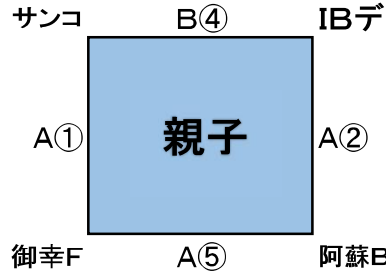

★大矢野総合体育館 A・B (2月24日)

(上天草市大矢野町中2289)