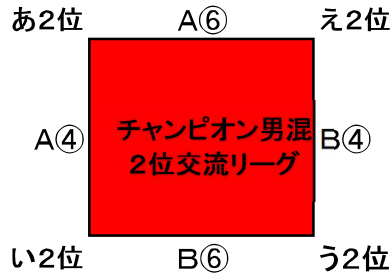

チャンピオン女子予選

★大矢野総合体育館 A・B (2月25日)

(上天草市大矢野町中2289)

試合時間 (大矢野:25日)	
① 9:00~	⑥ 12:25~
② 9:40~	⑦ 13:10~
③ 10:20~	⑧ 13:55~
④ 11:00~	⑨ 14:40~
⑤ 11:45~	⑩ 15:25~

※終了後8分間あける。(上記は目安)

チャンピオン決勝トーナメント・交流リーグ

★アロマ C・D (2月25日)