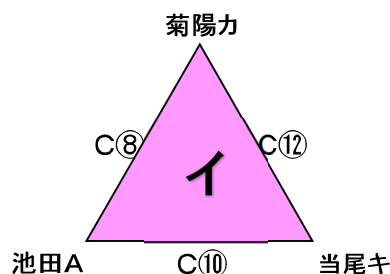

試合時間 (大矢野: 24日)

① 8:30~	⑧ 13:15~
② 9:10~	⑨ 14:00~
③ 9:50~	⑩ 14:45~
④ 10:30~	⑪ 15:30~
⑤ 11:10~	⑫ 16:15~
⑥ 11:50~	⑬ 17:00~
⑦ 12:30~	

※終了後8分間あける。(上記は目安)

チャンピオン男子(混合)三角リーグ戦の順位決定について
※3チーム同率の場合は抽選とする。

★アロマ C・D (2月24日)

(上天草市松島町合津4276-23)

試合時間 (アロマ: 24日)

① 8:30~	⑧ 13:45~
② 9:15~	⑨ 14:30~
③ 10:00~	⑩ 15:15~
④ 10:45~	⑪ 16:00~
⑤ 11:30~	⑫ 16:45~
⑥ 12:15~	(決定戦)
⑦ 13:00~	

※終了後8分間あける。(上記は目安)

チャンピオン女子リーグ戦の順位決定について
①勝率②直接対決の結果
※三角リーグで3チーム同率の場合は抽選とする。
※四角リーグでは、2・3位決定の場合は1Qの決定戦、他の順位の設定は抽選とする。

チャンピオン女子予選

★大矢野総合体育館 A・B (2月25日)

(上天草市大矢野町中2289)

試合時間 (大矢野:25日)	
① 9:00~	⑥ 12:25~
② 9:40~	⑦ 13:10~
③ 10:20~	⑧ 13:55~
④ 11:00~	⑨ 14:40~
⑤ 11:45~	⑩ 15:25~

※終了後8分間あける。(上記は目安)

チャンピオン決勝トーナメント・交流リーグ

★アロマ C・D (2月25日)