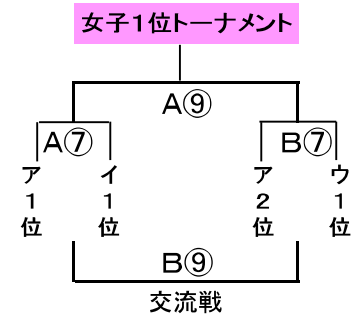

(上天草市松島町合津4276-23)

試合時間 (アロマ: 24日)

① 8:30~	⑧ 13:45~
② 9:15~	⑨ 14:30~
③ 10:00~	⑩ 15:15~
④ 10:45~	⑪ 16:00~
⑤ 11:30~	⑫ 16:45~
⑥ 12:15~	(決定戦)
⑦ 13:00~	

※終了後8分間あける。(上記は目安)

チャンピオン女子リーグ戦の順位決定について
①勝率②直接対決の結果
※三角リーグで3チーム同率の場合は抽選とする。
※四角リーグでは、2・3位決定の場合は1Qの決定戦、他の順位の設定は抽選とする。

チャンピオン女子予選

★大矢野総合体育館 A・B (2月25日)

(上天草市大矢野町中2289)

試合時間 (大矢野:25日)	
① 9:00~	⑥ 12:25~
② 9:40~	⑦ 13:10~
③ 10:20~	⑧ 13:55~
④ 11:00~	⑨ 14:40~
⑤ 11:45~	⑩ 15:25~

※終了後8分間あける。(上記は目安)

チャンピオン決勝トーナメント・交流リーグ

★アロマ C・D (2月25日)