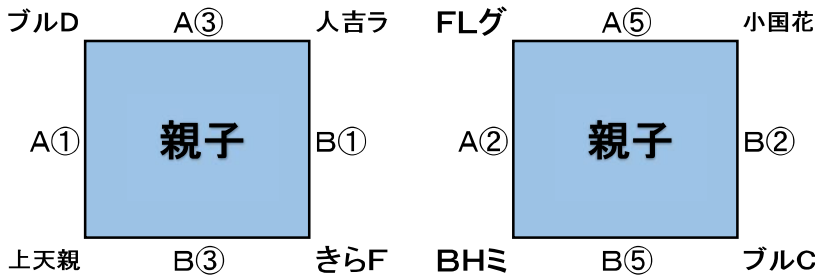

試合時間 (大矢野: 24日)

① 8:30~	⑧ 13:15~
② 9:10~	⑨ 14:00~
③ 9:50~	⑩ 14:45~
④ 10:30~	⑪ 15:30~
⑤ 11:10~	⑫ 16:15~
⑥ 11:50~	⑬ 17:00~
⑦ 12:30~	

※終了後8分間あける。(上記は目安)

チャンピオン男子(混合)三角リーグ戦の順位決定について
※3チーム同率の場合は抽選とする。

★アロマ C・D (2月24日)

(上天草市松島町合津4276-23)

試合時間 (アロマ: 24日)

① 8:30~	⑧ 13:45~
② 9:15~	⑨ 14:30~
③ 10:00~	⑩ 15:15~
④ 10:45~	⑪ 16:00~
⑤ 11:30~	⑫ 16:45~
⑥ 12:15~	(決定戦)
⑦ 13:00~	

※終了後8分間あける。(上記は目安)

チャンピオン女子リーグ戦の順位決定について
①勝率②直接対決の結果
※三角リーグで3チーム同率の場合は抽選とする。
※四角リーグでは、2・3位決定の場合は1Qの決定戦、他の順位の設定は抽選とする。

チャンピオン女子予選

★大矢野総合体育館 A・B (2月25日)

(上天草市大矢野町中2289)

試合時間 (大矢野:25日)	
① 9:00~	⑥ 12:25~
② 9:40~	⑦ 13:10~
③ 10:20~	⑧ 13:55~
④ 11:00~	⑨ 14:40~
⑤ 11:45~	⑩ 15:25~

※終了後8分間あける。(上記は目安)

チャンピオン決勝トーナメント・交流リーグ

★アロマ C・D (2月25日)