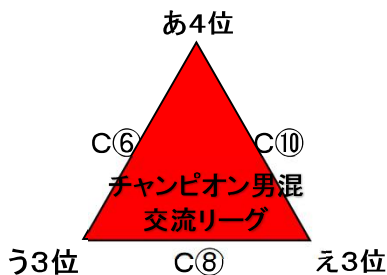

2日目の順位について

- ・1位トーナメント戦以外では表彰はありません。(全て交流戦)
- ・1位トーナメント戦の準決勝敗退チーム同士の試合は交流戦です。(両チーム3位)