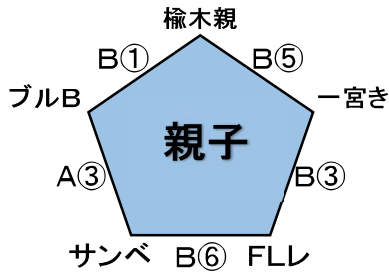

第21回熊本県キッズバスケットボール大会組み合わせ

★大矢野総合体育館 A・B (2月23日)

(上天草市大矢野町中2289)

試合時間 (大矢野:23日)	
① 9:30~	⑤ 12:30~
② 10:15~	⑥ 13:15~
③ 11:00~	⑦ 14:00~
④ 11:45~	

※終了後8分間あける。(上記は目安)

★アロマ C・D (2月23日)

(上天草市松島町合津4276-23)

試合時間 (アロマ:23日)	
① 9:30~	④ 11:45~
② 10:15~	⑤ 12:30~
③ 11:00~	⑥ 13:15~

※終了後8分間あける。(上記は目安)

チャンピオンリーグ

- ※ミニに準じたルールで行います。(「3秒・30秒ルール」以外のヴィオレーションについて)
- ※ベンチメンバーは、全員必ず1Q以上出場させる。(※順位決定戦は除く。)
- ※試合時間は4-(1)-4-(3)-4-(1)-4。(正式タイム)
- ※同点の場合は延長(1)-2。再延長も(1)-2だが、2点先取で終了。(※繰り返す。)

なかよし・親子リーグ

- ※試合時間は4-(1)-4-(3)-4-(1)-4。(正式タイム)
- ※同点の場合も延長戦はない。

駐車場について

- ※各会場とも、駐車場は限られていますので、選手人数の半分程度でお願いします。
(ホームページから駐車券の様式をダウンロードしてご利用下さい。)
- ※試合が終わったチームは早めに駐車場を空けてください。

★大矢野総合体育館 A・B (2月24日)

(上天草市大矢野町中2289)

チャンピオン男子(混合)予選

試合時間 (大矢野: 24日)

① 8:30~	⑧ 13:15~
② 9:10~	⑨ 14:00~
③ 9:50~	⑩ 14:45~
④ 10:30~	⑪ 15:30~
⑤ 11:10~	⑫ 16:15~
⑥ 11:50~	⑬ 17:00~
⑦ 12:30~	

※終了後8分間あける。(上記は目安)

チャンピオン男子(混合)三角リーグ戦の順位決定について
※3チーム同率の場合は抽選とする。

★アロマ C・D (2月24日)