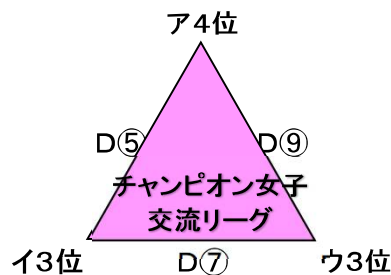

2日目の順位について

- ・1位トーナメント戦以外では表彰はありません。(全て交流戦)
- ・1位トーナメント戦の準決勝敗退チーム同士の試合は交流戦です。(両チーム3位)