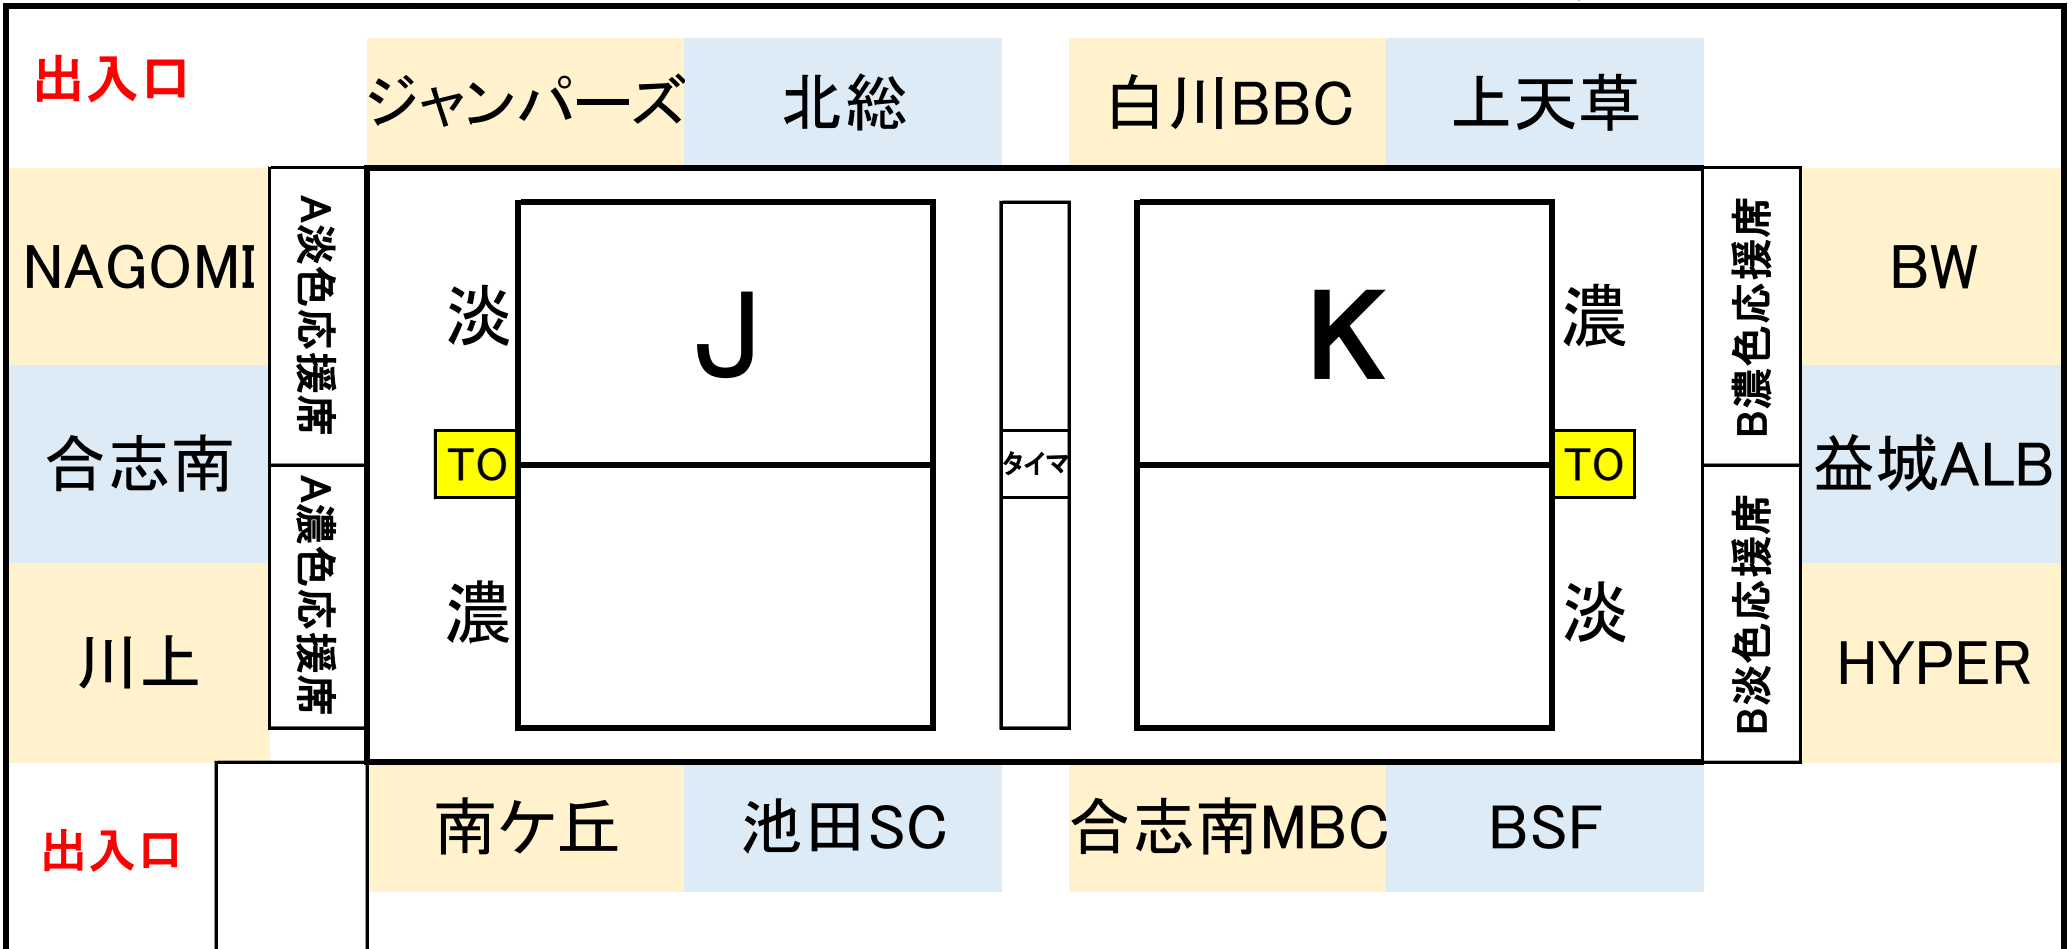

25日 天草市民センタースケジュール

男子チームに棄権があり、対戦相手を勝ち上がりとします。

試合	Jコート(出入口側)				8時開場	試合	Kコート			
役員ミーティング8時15～8時40分 8時50～2試合目アップ/9時10～1試合目アップ										
(淡)	対戦	(濃)	審判	T・O	時間	(淡)	対戦	(濃)	審判	T・O
1	【ジャンパーズ】×南ヶ丘	J2帯同	J2帯同	役員	9時30～	1	合志南MBC × 白川BBC	K2帯同	K2帯同	役員
2	北 総 × 池田SC	J1帯同	J1帯同	J1勝ち	10時40～	2	空きコート、アップに活用			
3	NAGOMI × 川上	J5帯同	J5帯同	J2勝ち	11時50～	3	HYPER × B W	K1帯同	K1帯同	K1負け
4	J1勝ち×K1勝ち	指 名	指 名	J3負け	13時00～	4	合志南 × 益城ALB	J3帯同	J3帯同	K3負け
5	SF水俣×ジャンパーズ	K3帯同	K3帯同	J4負け	14時10～	5	J3勝ち×【COLORS】	指 名	指 名	K4負け
6	【御船PHX】× J2勝ち	指 名	指 名	J5負け	15時20～	6	上天草×【ゴルカン】	指 名	指 名	K5負け
7	【TFOD】× K4勝ち	指 名	指 名	J6負け	16時30～	7	K3勝ち×【フライト】	指 名	指 名	K6負け
8	J5勝ち × 【楡木】	指 名	指 名	天草支部役員	17時40～	片付け				

○役員は8時10分集合

※【天草会場は】スケジュール3まで勝ちオフィシャルとします。(K3注意)

駐車場の速やかな解放と、勝ちオフィシャルにしても、その後1試合以上は必ず間が空くため、問題なしと判断

※指名審判は男女16から。

※指名コミッショナーは26日玉名会場から。

○駐車場でのトラブルは主催は一切責任はおりません。

※スケジュール3までの負けチームは、速やかに解散されて下さい。※観覧されたい場合、車を本渡港へ移動されてから観覧をお願いします。

11月25日(土) 天草市民センター体育館 2F 待機場所

SF水俣
ジャンパーズ
御船PHX
TFOD

J1のどちらか空後
J2のどちらか空後
J3のどちらか空後
J4のどちらか空後

COLORS
ゴルカン
フライト
榆木

K1のどちらか空後
K2のどちらか空後
K3のどちらか空後
K4のどちらか空後

※ 試合が終わり次第待機場所をあけてください
※ ごみは必ずお持ち帰りください

本渡港

第2駐車場

第1駐車場(午前中不可
午後から解放)

大漁

本渡港

天草未来大橋

平成橋

太田町

天草市民センター

海鮮家福伸