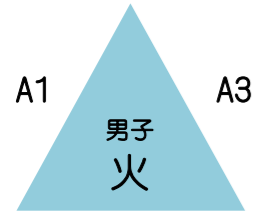

2月11日(1日目)

天草市民体育館

Aコート(入口側)

Bコート(奥側)

ウォリアーズ

菊池A S

菊池R s A2 上益城 パープル B2 A. UNITE

アップ	9時45分～
1試合目	10時00分～
2試合目	11時30分～
3試合目	13時00分～

※試合間は15分以上確保する

松島アロマ体育館

Cコート(入口側)

Dコート(奥側)

北部総合

UKIJO

NTG C3 天草選抜 阿蘇ボルケーノ D3 エンジーズ

アップ	8時45分～
1試合目	9時00分～
2試合目	10時10分～
3試合目	11時20分～
4試合目	12時30分～
5試合目	13時40分～
6試合目	14時50分～