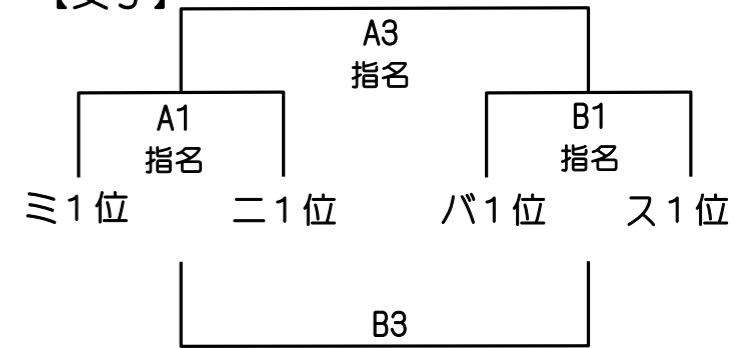

※試合間は15分以上確保する

2月12日(2日目)

<1位トーナメント> 天草市民体育館

【男子】

アップ	9時45分～
1試合目	10時00分～
2試合目	11時10分～
3試合目	12時20分～
4試合目	13時30分～

※試合間は15分確保する

【女子】

<2位トーナメント> 松島アロマ体育館

【男子】

アップ	9時45分～
1試合目	10時00分～
2試合目	11時10分～
3試合目	12時20分～
4試合目	13時30分～

※試合間は15分確保する

【女子】

<交流戦> 大矢野総合体育館

アップ	9時45分～
1試合目	10時00分～
2試合目	11時10分～
3試合目	12時20分～
4試合目	13時30分～

※試合間は15分確保する