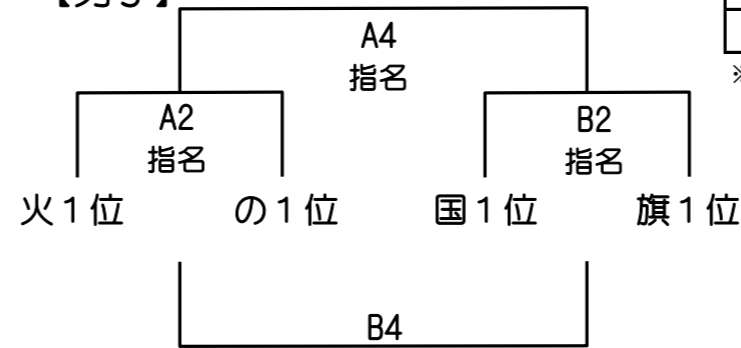

※試合間は15分確保する

大矢野総合体育館

Eコート(ステージ側)

Fコート(入口側)

ぼるたーず

ACE

宇城選抜 E2 サザン 北部SPA F2 オレンジーナ

アップ	9時45分～
1試合目	10時00分～
2試合目	11時30分～
3試合目	13時00分～

※試合間は15分以上確保する

2月12日(2日目)

<1位トーナメント> 天草市民体育館

【男子】

アップ	9時45分～
1試合目	10時00分～
2試合目	11時10分～
3試合目	12時20分～
4試合目	13時30分～

※試合間は15分確保する

【女子】

<2位トーナメント> 松島アロマ体育館

【男子】

アップ	9時45分～
1試合目	10時00分～
2試合目	11時10分～
3試合目	12時20分～
4試合目	13時30分～

※試合間は15分確保する

【女子】

<交流戦> 大矢野総合体育館

アップ	9時45分～
1試合目	10時00分～
2試合目	11時10分～
3試合目	12時20分～
4試合目	13時30分～

※試合間は15分確保する