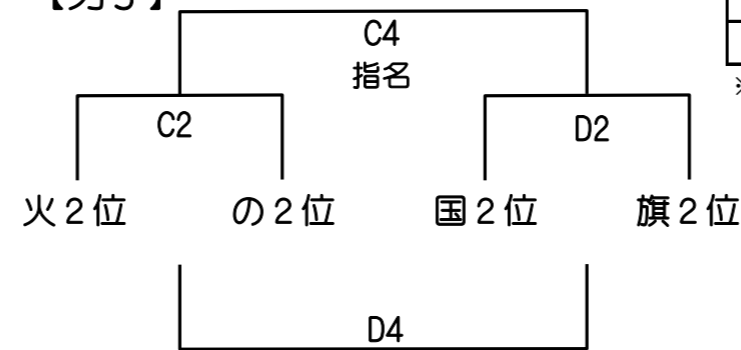

※試合間は15分以上確保する

2月12日(2日目)

<1位トーナメント> 天草市民体育館

【男子】

アップ	9時45分～
1試合目	10時00分～
2試合目	11時10分～
3試合目	12時20分～
4試合目	13時30分～

※試合間は15分確保する

【女子】

<2位トーナメント> 松島アロマ体育館

【男子】

アップ	9時45分～
1試合目	10時00分～
2試合目	11時10分～
3試合目	12時20分～
4試合目	13時30分～

※試合間は15分確保する

【女子】

<交流戦> 大矢野総合体育館

アップ	9時45分～
1試合目	10時00分～
2試合目	11時10分～
3試合目	12時20分～
4試合目	13時30分～

※試合間は15分確保する