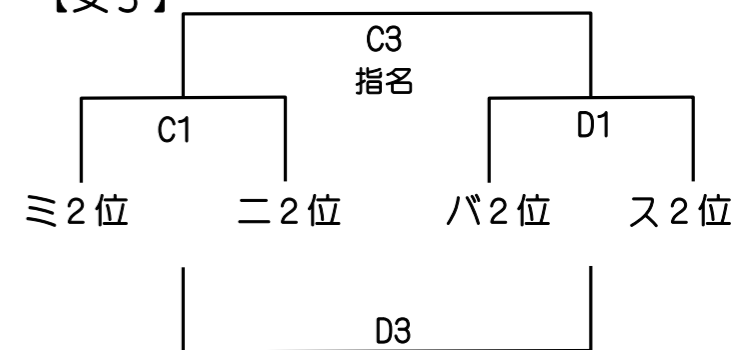

※試合間は15分以上確保する

2月12日(2日目)

<1位トーナメント> 天草市民体育館

【男子】

アップ	9時45分～
1試合目	10時00分～
2試合目	11時10分～
3試合目	12時20分～
4試合目	13時30分～

※試合間は15分確保する

【女子】

<2位トーナメント> 松島アロマ体育館

【男子】

アップ	9時45分～
1試合目	10時00分～
2試合目	11時10分～
3試合目	12時20分～
4試合目	13時30分～

※試合間は15分確保する

【女子】

<交流戦> 大矢野総合体育館

アップ	9時45分～
1試合目	10時00分～
2試合目	11時10分～
3試合目	12時20分～
4試合目	13時30分～

※試合間は15分確保する