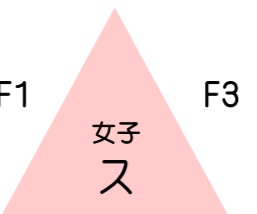

※試合間は15分確保する

大矢野総合体育館

Eコート(ステージ側)

Fコート(入口側)

ぼるたーず

ACE

宇城選抜 E2 サザン 北部SPA F2 オレンジーナ

アップ	9時45分～
1試合目	10時00分～
2試合目	11時30分～
3試合目	13時00分～

※試合間は15分以上確保する

2月12日(2日目)

<1位トーナメント> 天草市民体育館

【男子】

アップ	9時45分～
1試合目	10時00分～
2試合目	11時10分～
3試合目	12時20分～
4試合目	13時30分～

※試合間は15分確保する

【女子】

<2位トーナメント> 松島アロマ体育館